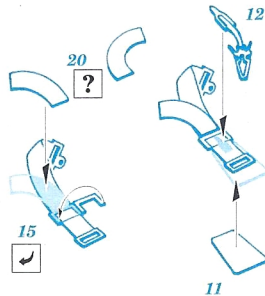

Fw 190
Ta 152
And others

A

B

C

Me 109 late
And others

A

B

C

Me 262
Ar 234
And others

A

B

C