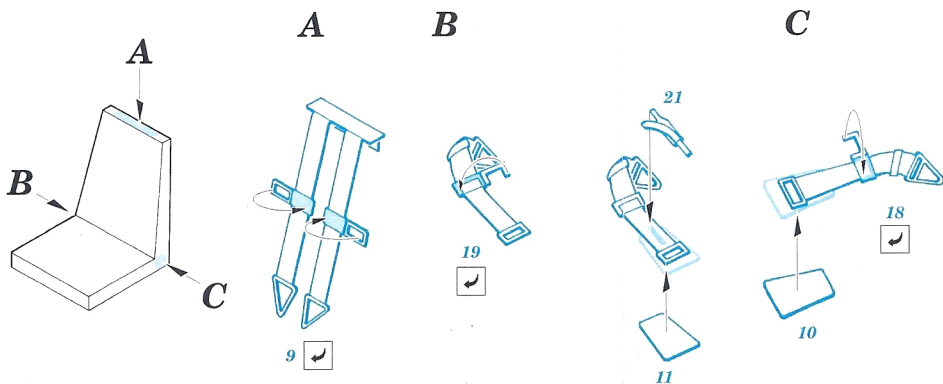

Seatbelts Luftwaffe WW.II Fighters

eduard

73 002

1/72 scale detail set • sada detailů 1/72

- SYMMETRICAL ASSEMBLY
  SYMETRICKÁ MONTÁŽ
- REMOVE
  ODSTRANIT
- BEND
  OHNOUT
- REPLACE
  NAHRADIT
- GRIND
  OBROUSIT
- OPTION
  VOLBA

ORIGINAL KIT PARTS
PŮVODNÍ DÍLY STAVEBNICE

PHOTO-ETCHED PARTS
LEPTANÉ DÍLY

PARTS TO BE REMOVED
DÍLY K ODSTRANĚNÍ

1935 - 1939

ME 109 early He 100 And others