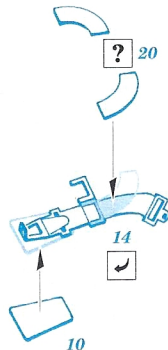

Fw 190
Ta 152
And others

A

B

C

Me 109 late
And others

A

B

C

Me 262
Ar 234
And others

A

B

C