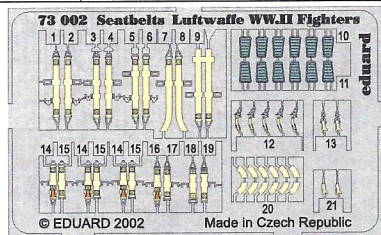

Seatbelts Luftwaffe WW.II Fighters

eduard

73 002

1/72 scale detail set • sada detailů 1/72

-  SYMMETRICAL ASSEMBLY
SYMETRICKÁ MONTÁŽ
-  REMOVE
ODSTRANIT
-  BEND
OHNOUT
-  REPLACE
NAHRADIT
-  GRIND
OBROUSIT
-  OPTION
VOLBA

 ORIGINAL KIT PARTS
PŮVODNÍ DÍLY STAVEBNICE

 PHOTO-ETCHED PARTS
LEPTANÉ DÍLY

 PARTS TO BE REMOVED
DÍLY K ODSTRANĚNÍ

1935 - 1939

ME 109 early He 100 And others

Fw 190
Ta 152
And others

A

B