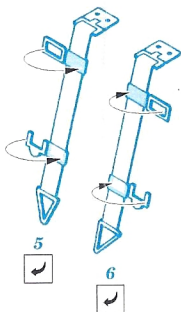

Seatbelts Luftwaffe WW.II Fighters

eduard

73 002

1/72 scale detail set • sada detailů 1/72

-  SYMMETRICAL ASSEMBLY
SYMETRICKÁ MONTÁŽ
-  REMOVE
ODSTRANIT
-  BEND
OHNOUT
-  REPLACE
NAHRADIT
-  GRIND
OBROUSIT
-  OPTION
VOLBA

 ORIGINAL KIT PARTS
PŮVODNÍ DÍLY STAVEBNICE

 PHOTO-ETCHED PARTS
LEPTANÉ DÍLY

 PARTS TO BE REMOVED
DÍLY K ODSTRANĚNÍ

1935 - 1939

ME 109 early He 100 And others

Fw 190
Ta 152
And others

A

B