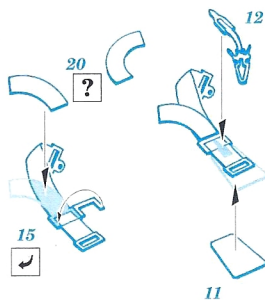

Fw 190
Ta 152
And others

A

B

C

Me 109 late
And others

A

B

C

Me 262
Ar 234
And others

A

B

C