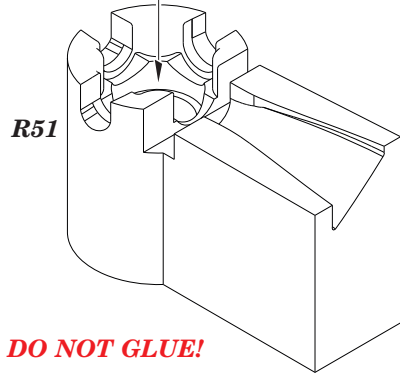

eduard

435 21 Obrnice 170
Czech Republic

www.eduard.com

648 360 P-51D Hamilton Standard uncuffed 1/48 propeller

for Airfix kit - pro stavebnici Airfix

BRASSIN

BRASSIN

eduard

BEST BRASS AROUND!

- | | | |
|---------------------------|---------------------|---|
| REMOVE
ODSTRANIT | BEND
OHNOUT | SYMMETRICAL ASSEMBLY
SYMETRICKÁ MONTÁŽ |
| GRIND
OBROUSIT | OPTION
VOLBA | SCRIBE THE PANEL AND HOLES
RYTÍ |
| DRILL HOLE
VRTÁT OTVOR | REPLACE
NAHRADIT | REVERSE SIDE
OTOČIT |

=

Ø - 2,4mm
l - 5,3mm

H 12
C 33
FLAT BLACK

1

2