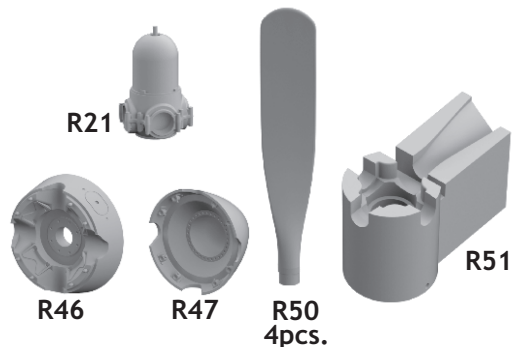

648 360 P-51D Hamilton Standard uncuffed propeller

for Airfix kit - pro stavebnici Airfix

1/48 scale

COLOURS

GSI Creos (GUNZE)			Mr.METAL COLOR	
AQUEOUS	Mr.COLOR			
H 8	C 8	SILVER		
H12	C33	FLAT BLACK		
	C351	ZINC-CHROMATE		

This product contains metal and resin detail parts for upgrading scale plastic models. When selecting this set make sure that it is for the kit mentioned in product name as these sets are made specifically for that kit. When upgrading the model some cutting or corrections may be necessary for parts to fit accurately. **WARNING!** This set contains small and sharp parts. Work carefully in a ventilated and well-lit room. Safety glasses are recommended. This product is not suitable for children below 14 years of age.

Tento výrobek obsahuje leptané a odlévané detaily pro úpravu a vylepšení plastického modelu. Při výběru sady kovových detailů zkontrolujte, zda je určena pro model, který chcete upravit. Model, pro který je sada určena, je uveden u názvu výrobku. Pro přesnou aplikaci kovových a odlévaných dílů může být zapotřebí upravit díly upravovaného modelu. **POZOR!** Sada obsahuje malé ostré díly. Pracujte ve větrané a dobře osvětlené místnosti. Doporučujeme použít ochranných brýlí. Tento výrobek není vhodný pro děti mladší 14 let.

=

Ø - 2,4mm
l - 5,3mm

H 12
C 33
FLAT BLACK

1

2