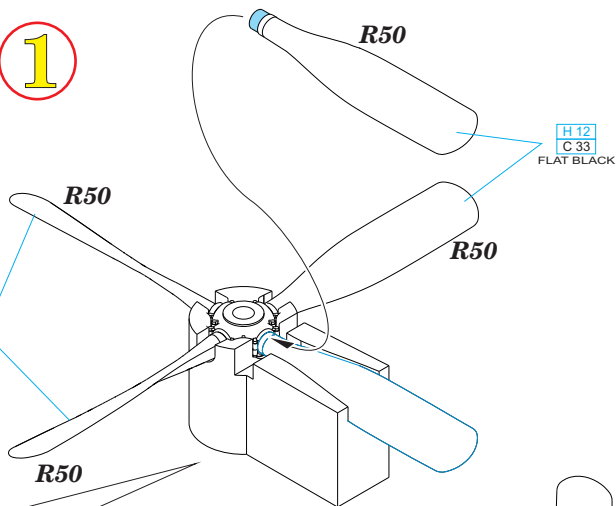

BEST BRASS AROUND!

- | | | |
|---------------------------|---------------------|---|
| REMOVE
ODSTRANIT | BEND
OHNOUT | SYMMETRICAL ASSEMBLY
SYMETRICKÁ MONTÁŽ |
| GRIND
OBROUSIT | OPTION
VOLBA | SCRIBE THE PANEL AND HOLES
RYTÍ |
| DRILL HOLE
VRTÁT OTVOR | REPLACE
NAHRADIT | REVERSE SIDE
OTOČIT |

=

Ø - 2,4mm
l - 5,3mm

H 12
C 33
FLAT BLACK

1

2