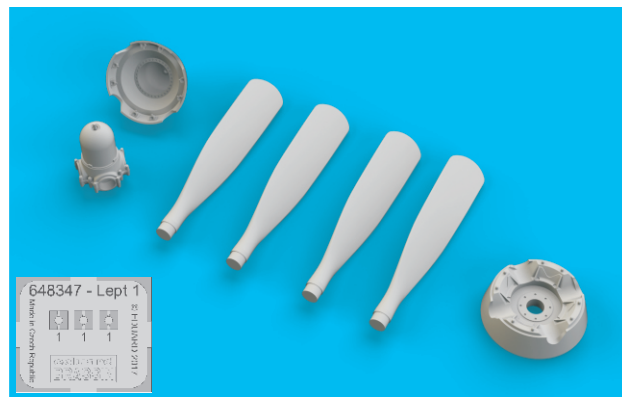

648 360 P-51D Hamilton Standard uncuffed propeller

for Airfix kit - pro stavebnici Airfix

1/48 scale

COLOURS

GSI Creos (GUNZE)			Mr.METAL COLOR	
AQUEOUS	Mr.COLOR			
H 8	C 8	SILVER		
H12	C33	FLAT BLACK		
	C351	ZINC-CHROMATE		

This product contains metal and resin detail parts for upgrading scale plastic models. When selecting this set make sure that it is for the kit mentioned in product name as these sets are made specifically for that kit. When upgrading the model some cutting or corrections may be necessary for parts to fit accurately. **WARNING!** This set contains small and sharp parts. Work carefully in a ventilated and well-lit room. Safety glasses are recommended. This product is not suitable for children below 14 years of age.

Tento výrobek obsahuje leptané a odlévané detaily pro úpravu a vylepšení plastického modelu. Při výběru sady kovových detailů zkontrolujte, zda je určena pro model, který chcete upravit. Model, pro který je sada určena, je uveden u názvu výrobku. Pro přesnou aplikaci kovových a odlévaných dílů může být zapotřebí upravit díly upravovaného modelu. **POZOR!** Sada obsahuje malé ostré díly. Pracujte ve větrané a dobře osvětlené místnosti. Doporučujeme použít ochranných brýlí. Tento výrobek není vhodný pro děti mladší 14 let.

eduard

435 21 Obrnice 170
Czech Republic

www.eduard.com

648 360 P-51D Hamilton Standard uncuffed 1/48 propeller

for Airfix kit - pro stavebnici Airfix

BRASSIN

BRASSIN

eduard