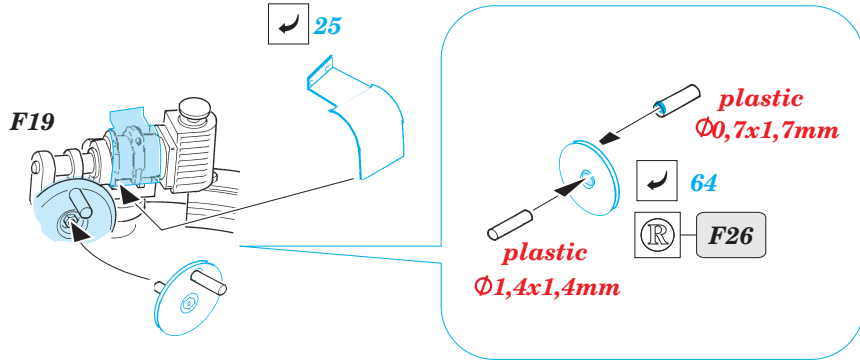

# T-34/76 Model 1943

eduard

28 053

1/48 scale detail set for **HOBBYBOSS** kit • sada detailů pro model 1/48 **HOBBYBOSS**

- ★ APPLY EXPRESS MASK AND PAINT BEFORE GLUING  
POUÍTE EXPRESS MASK NABARVIT PŘED SLEPENÍM
- ☉ SYMMETRICAL ASSEMBLY  
SYMETRICKÁ MONTÁŽ
- REMOVE  
ODSTRANIT
- ▨ GRIND  
OBROUSIT
- ⚪ DRILL HOLE  
VRTAT OTVOR
- ↷ BEND  
OHNOUT
- ❓ OPTION  
VOLBA
- Ⓜ REPLACE  
NAHRADIT

ORIGINAL KIT PARTS  
PŮVODNÍ DÍLY STAVEBNICE
  PHOTO-ETCHED PARTS  
LEPTANÉ DÍLY
  PARTS TO BE REMOVED  
DÍLY K ODSTRANĚNÍ
  FILL  
TMELIT

**REFERENCES:**

SQUADRON/SIGNAL PUBLICATIONS T-34 IN ACTION  
OSPREY MILITARY T-34/76 MEDIUM TANK