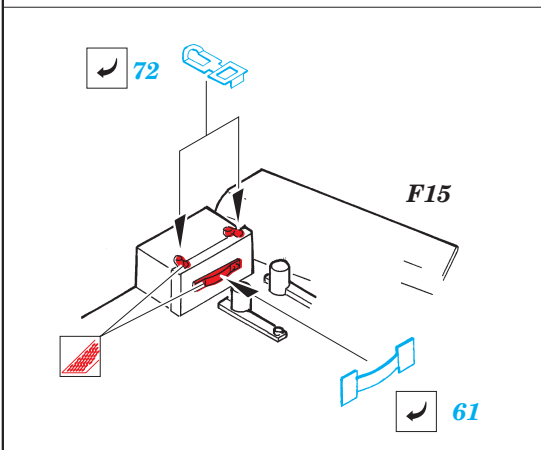

# T-34/76 Model 1943

eduard

28 053

1/48 scale detail set for **HOBBYBOSS** kit • sada detailů pro model 1/48 **HOBBYBOSS**

- ★ APPLY EXPRESS MASK AND PAINT BEFORE GLUING  
POUÍTE EXPRESS MASK NABARVIT PŘED SLEPENÍM
- ☉ SYMMETRICAL ASSEMBLY  
SYMETRICKÁ MONTÁŽ
- REMOVE  
ODSTRANIT
- ▨ GRIND  
OBROUSIT
- ⚪ DRILL HOLE  
VRTAT OTVOR
- ↷ BEND  
OHNOUT
- ❓ OPTION  
VOLBA
- Ⓜ REPLACE  
NAHRADIT

ORIGINAL KIT PARTS  
PŮVODNÍ DÍLY STAVEBNICE
  PHOTO-ETCHED PARTS  
LEPTANÉ DÍLY
  PARTS TO BE REMOVED  
DÍLY K ODSTRANĚNÍ
  FILL  
TMELIT

**REFERENCES:**

SQUADRON/SIGNAL PUBLICATIONS T-34 IN ACTION  
OSPREY MILITARY T-34/76 MEDIUM TANK