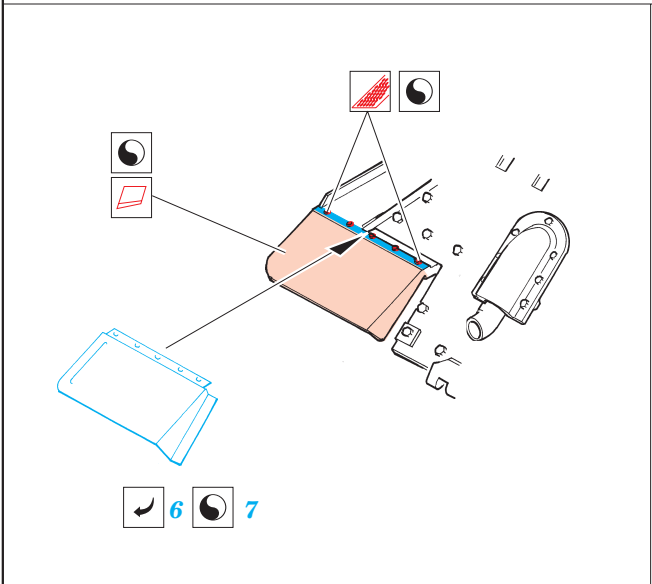

# T-34/76 Model 1943

eduard

28 053

1/48 scale detail set for **HOBBYBOSS** kit • sada detailů pro model 1/48 **HOBBYBOSS**

- ★ APPLY EXPRESS MASK AND PAINT BEFORE GLUING  
POUÍTE EXPRESS MASK NABARVIT PŘED SLEPENÍM
- ☉ SYMMETRICAL ASSEMBLY  
SYMETRICKÁ MONTÁŽ
- REMOVE  
ODSTRANIT
- ▨ GRIND  
OBROUSIT
- ⚪ DRILL HOLE  
VRTAT OTVOR
- ↷ BEND  
OHNOUT
- ❓ OPTION  
VOLBA
- Ⓜ REPLACE  
NAHRADIT

ORIGINAL KIT PARTS  
PŮVODNÍ DÍLY STAVEBNICE
  PHOTO-ETCHED PARTS  
LEPTANÉ DÍLY
  PARTS TO BE REMOVED  
DÍLY K ODSTRANĚNÍ
  FILL  
TMELIT

**REFERENCES:**

SQUADRON/SIGNAL PUBLICATIONS T-34 IN ACTION  
OSPREY MILITARY T-34/76 MEDIUM TANK