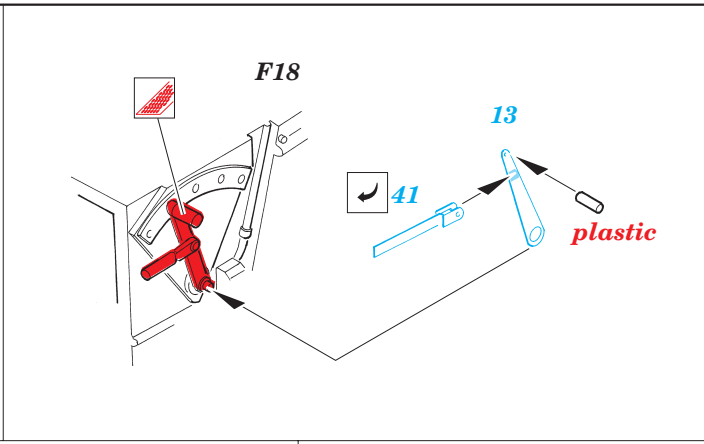

# T-34/76 Model 1943

eduard

28 053

1/48 scale detail set for **HOBBYBOSS** kit • sada detailů pro model 1/48 **HOBBYBOSS**

- ★ APPLY EXPRESS MASK AND PAINT BEFORE GLUING  
POUÍTE EXPRESS MASK NABARVIT PŘED SLEPENÍM
- ☉ SYMMETRICAL ASSEMBLY  
SYMETRICKÁ MONTÁŽ
- REMOVE  
ODSTRANIT
- ▨ GRIND  
OBROUSIT
- ⚪ DRILL HOLE  
VRTAT OTVOR
- ↷ BEND  
OHNOUT
- ❓ OPTION  
VOLBA
- Ⓜ REPLACE  
NAHRADIT

ORIGINAL KIT PARTS  
PŮVODNÍ DÍLY STAVEBNICE
  PHOTO-ETCHED PARTS  
LEPTANÉ DÍLY
  PARTS TO BE REMOVED  
DÍLY K ODSTRANĚNÍ
  FILL  
TMELIT

**REFERENCES:**

SQUADRON/SIGNAL PUBLICATIONS T-34 IN ACTION  
OSPREY MILITARY T-34/76 MEDIUM TANK