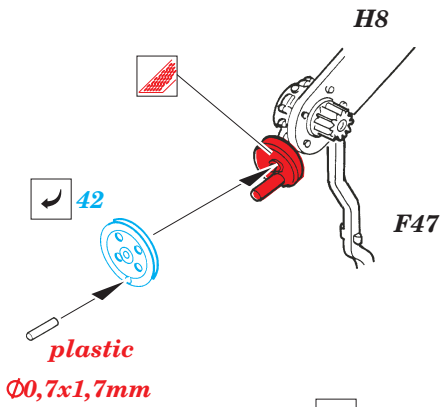

# T-34/76 Model 1943

eduard

28 053

1/48 scale detail set for **HOBBYBOSS** kit • sada detailů pro model 1/48 **HOBBYBOSS**

- ★ APPLY EXPRESS MASK AND PAINT BEFORE GLUING  
POUÍTE EXPRESS MASK NABARVIT PŘED SLEPENÍM
- ☉ SYMMETRICAL ASSEMBLY  
SYMETRICKÁ MONTÁŽ
- REMOVE  
ODSTRANIT
- ▨ GRIND  
OBROUSIT
- ⚪ DRILL HOLE  
VRTAT OTVOR
- ↷ BEND  
OHNOUT
- ❓ OPTION  
VOLBA
- Ⓜ REPLACE  
NAHRADIT

ORIGINAL KIT PARTS  
PŮVODNÍ DÍLY STAVEBNICE
  PHOTO-ETCHED PARTS  
LEPTANÉ DÍLY
  PARTS TO BE REMOVED  
DÍLY K ODSTRANĚNÍ
  FILL  
TMELIT

**REFERENCES:**

SQUADRON/SIGNAL PUBLICATIONS T-34 IN ACTION  
OSPREY MILITARY T-34/76 MEDIUM TANK