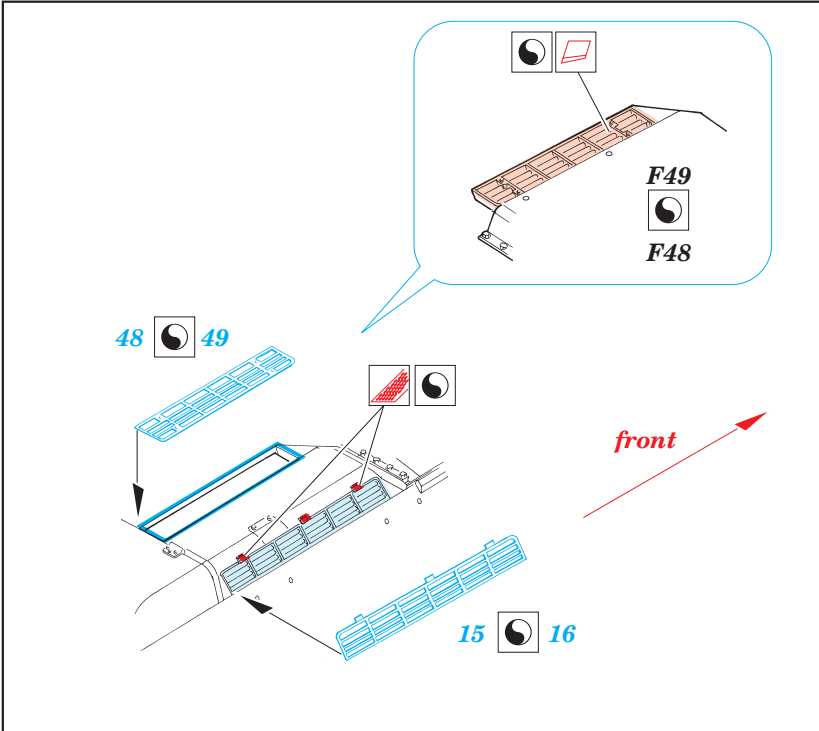

# T-34/76 Model 1943

eduard

28 053

1/48 scale detail set for **HOBBYBOSS** kit • sada detailů pro model 1/48 **HOBBYBOSS**

- ★ APPLY EXPRESS MASK AND PAINT BEFORE GLUING  
POUÍTE EXPRESS MASK NABARVIT PŘED SLEPENÍM
- ☉ SYMMETRICAL ASSEMBLY  
SYMETRICKÁ MONTÁŽ
- REMOVE  
ODSTRANIT
- ▨ GRIND  
OBROUSIT
- ⚪ DRILL HOLE  
VRTAT OTVOR
- ↷ BEND  
OHNOUT
- ❓ OPTION  
VOLBA
- Ⓜ REPLACE  
NAHRADIT

ORIGINAL KIT PARTS  
PŮVODNÍ DÍLY STAVEBNICE
  PHOTO-ETCHED PARTS  
LEPTANÉ DÍLY
  PARTS TO BE REMOVED  
DÍLY K ODSTRANĚNÍ
  FILL  
TMELIT

**REFERENCES:**

SQUADRON/SIGNAL PUBLICATIONS T-34 IN ACTION  
OSPREY MILITARY T-34/76 MEDIUM TANK