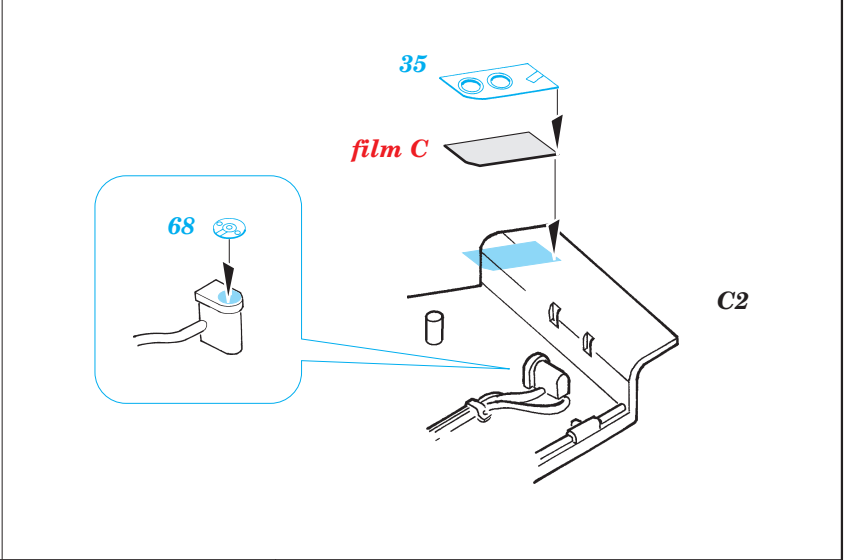

# T-34/76 Model 1943

eduard

28 053

1/48 scale detail set for **HOBBYBOSS** kit • sada detailů pro model 1/48 **HOBBYBOSS**

- ★ APPLY EXPRESS MASK AND PAINT BEFORE GLUING  
POUÍTE EXPRESS MASK NABARVIT PŘED SLEPENÍM
- ☉ SYMMETRICAL ASSEMBLY  
SYMETRICKÁ MONTÁŽ
- REMOVE  
ODSTRANIT
- ▨ GRIND  
OBROUSIT
- ⚪ DRILL HOLE  
VRTAT OTVOR
- ↷ BEND  
OHNOUT
- ❓ OPTION  
VOLBA
- Ⓜ REPLACE  
NAHRADIT

ORIGINAL KIT PARTS  
PŮVODNÍ DÍLY STAVEBNICE
  PHOTO-ETCHED PARTS  
LEPTANÉ DÍLY
  PARTS TO BE REMOVED  
DÍLY K ODSTRANĚNÍ
  FILL  
TMELIT

**REFERENCES:**

SQUADRON/SIGNAL PUBLICATIONS T-34 IN ACTION  
OSPREY MILITARY T-34/76 MEDIUM TANK