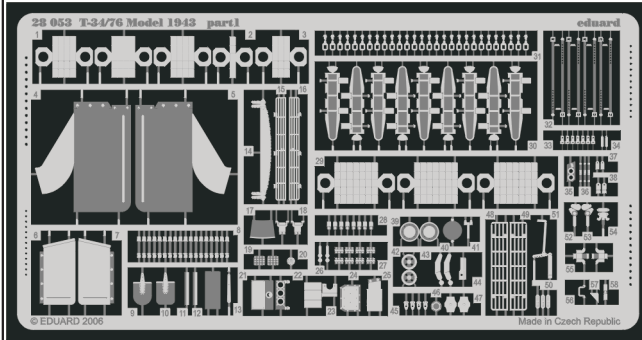

# T-34/76 Model 1943

eduard

28 053

1/48 scale detail set for **HOBBYBOSS** kit • sada detailů pro model 1/48 **HOBBYBOSS**

- ★ APPLY EXPRESS MASK AND PAINT BEFORE GLUING  
POUÍTE EXPRESS MASK NABARVIT PŘED SLEPENÍM
- ☉ SYMMETRICAL ASSEMBLY  
SYMETRICKÁ MONTÁŽ
- REMOVE  
ODSTRANIT
- ▨ GRIND  
OBROUSIT
- ⚪ DRILL HOLE  
VRTAT OTVOR
- ↷ BEND  
OHNOUT
- ❓ OPTION  
VOLBA
- Ⓜ REPLACE  
NAHRADIT

ORIGINAL KIT PARTS  
PŮVODNÍ DÍLY STAVEBNICE
  PHOTO-ETCHED PARTS  
LEPTANÉ DÍLY
  PARTS TO BE REMOVED  
DÍLY K ODSTRANĚNÍ
  FILL  
TMELIT

**REFERENCES:**

SQUADRON/SIGNAL PUBLICATIONS T-34 IN ACTION  
OSPREY MILITARY T-34/76 MEDIUM TANK