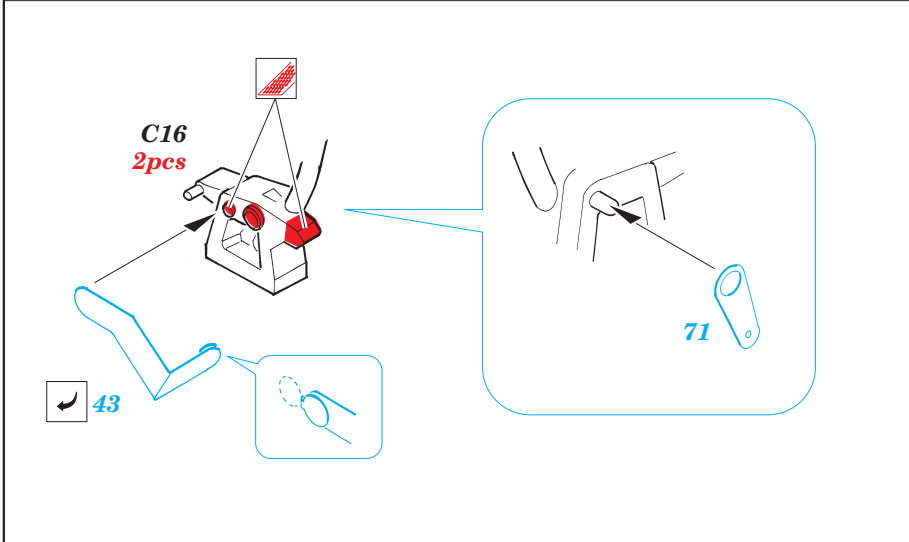

# T-34/76 Model 1943

eduard

28 053

1/48 scale detail set for **HOBBYBOSS** kit • sada detailů pro model 1/48 **HOBBYBOSS**

- ★ APPLY EXPRESS MASK AND PAINT BEFORE GLUING  
POUÍTE EXPRESS MASK NABARVIT PŘED SLEPENÍM
- ☉ SYMMETRICAL ASSEMBLY  
SYMETRICKÁ MONTÁŽ
- REMOVE  
ODSTRANIT
- ▨ GRIND  
OBROUSIT
- ⚪ DRILL HOLE  
VRTAT OTVOR
- ↷ BEND  
OHNOUT
- ❓ OPTION  
VOLBA
- Ⓜ REPLACE  
NAHRADIT

ORIGINAL KIT PARTS  
PŮVODNÍ DÍLY STAVEBNICE
  PHOTO-ETCHED PARTS  
LEPTANÉ DÍLY
  PARTS TO BE REMOVED  
DÍLY K ODSTRANĚNÍ
  FILL  
TMELIT

**REFERENCES:**

SQUADRON/SIGNAL PUBLICATIONS T-34 IN ACTION  
OSPREY MILITARY T-34/76 MEDIUM TANK