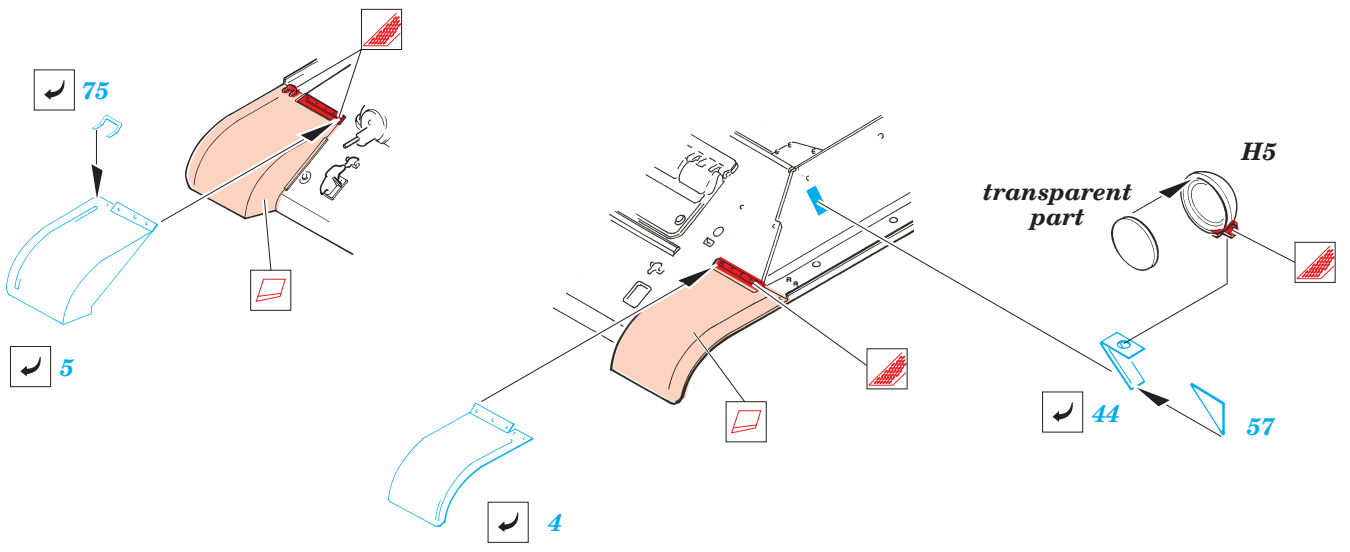

# T-34/76 Model 1943

eduard

28 053

1/48 scale detail set for **HOBBYBOSS** kit • sada detailů pro model 1/48 **HOBBYBOSS**

- ★ APPLY EXPRESS MASK AND PAINT BEFORE GLUING  
POUÍTE EXPRESS MASK NABARVIT PŘED SLEPENÍM
- ☉ SYMMETRICAL ASSEMBLY  
SYMETRICKÁ MONTÁŽ
- REMOVE  
ODSTRANIT
- ▨ GRIND  
OBROUSIT
- ⚪ DRILL HOLE  
VRTAT OTVOR
- ↷ BEND  
OHNOUT
- ❓ OPTION  
VOLBA
- Ⓜ REPLACE  
NAHRADIT

ORIGINAL KIT PARTS  
PŮVODNÍ DÍLY STAVEBNICE
  PHOTO-ETCHED PARTS  
LEPTANÉ DÍLY
  PARTS TO BE REMOVED  
DÍLY K ODSTRANĚNÍ
  FILL  
TMELIT

**REFERENCES:**

SQUADRON/SIGNAL PUBLICATIONS T-34 IN ACTION  
OSPREY MILITARY T-34/76 MEDIUM TANK