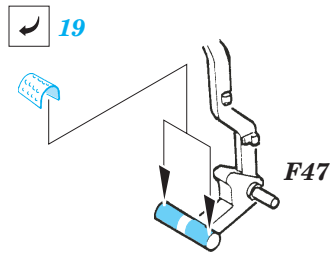

# T-34/76 Model 1943

eduard

28 053

1/48 scale detail set for **HOBBYBOSS** kit • sada detailů pro model 1/48 **HOBBYBOSS**

- ★ APPLY EXPRESS MASK AND PAINT BEFORE GLUING  
POUÍTE EXPRESS MASK NABARVIT PŘED SLEPENÍM
- ☉ SYMMETRICAL ASSEMBLY  
SYMETRICKÁ MONTÁŽ
- REMOVE  
ODSTRANIT
- ▨ GRIND  
OBROUSIT
- ⚪ DRILL HOLE  
VRTAT OTVOR
- ↷ BEND  
OHNOUT
- ❓ OPTION  
VOLBA
- Ⓜ REPLACE  
NAHRADIT

ORIGINAL KIT PARTS  
PŮVODNÍ DÍLY STAVEBNICE
  PHOTO-ETCHED PARTS  
LEPTANÉ DÍLY
  PARTS TO BE REMOVED  
DÍLY K ODSTRANĚNÍ
  FILL  
TMELIT

**REFERENCES:**

SQUADRON/SIGNAL PUBLICATIONS T-34 IN ACTION  
OSPREY MILITARY T-34/76 MEDIUM TANK