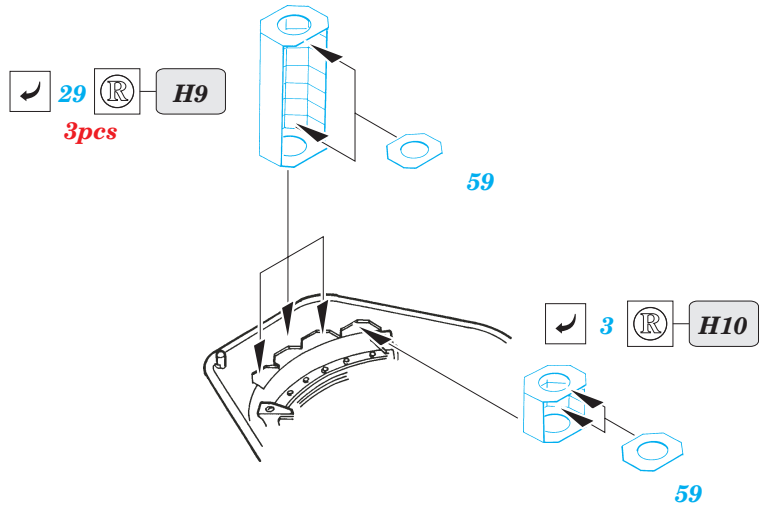

# T-34/76 Model 1943

eduard

28 053

1/48 scale detail set for **HOBBYBOSS** kit • sada detailů pro model 1/48 **HOBBYBOSS**

- ★ APPLY EXPRESS MASK AND PAINT BEFORE GLUING  
POUÍTE EXPRESS MASK NABARVIT PŘED SLEPENÍM
- ☉ SYMMETRICAL ASSEMBLY  
SYMETRICKÁ MONTÁŽ
- REMOVE  
ODSTRANIT
- ▨ GRIND  
OBROUSIT
- ⚪ DRILL HOLE  
VRTAT OTVOR
- ↷ BEND  
OHNOUT
- ❓ OPTION  
VOLBA
- Ⓜ REPLACE  
NAHRADIT

ORIGINAL KIT PARTS  
PŮVODNÍ DÍLY STAVEBNICE
  PHOTO-ETCHED PARTS  
LEPTANÉ DÍLY
  PARTS TO BE REMOVED  
DÍLY K ODSTRANĚNÍ
  FILL  
TMELIT

**REFERENCES:**

SQUADRON/SIGNAL PUBLICATIONS T-34 IN ACTION  
OSPREY MILITARY T-34/76 MEDIUM TANK