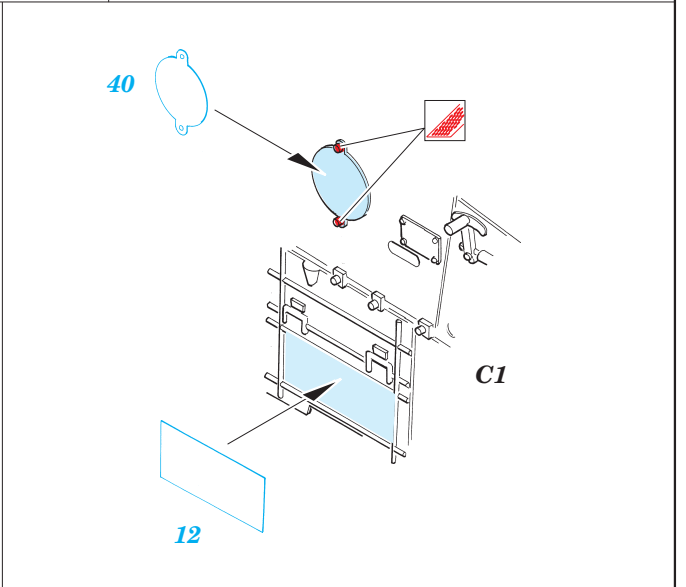

# T-34/76 Model 1943

eduard

28 053

1/48 scale detail set for **HOBBYBOSS** kit • sada detailů pro model 1/48 **HOBBYBOSS**

- ★ APPLY EXPRESS MASK AND PAINT BEFORE GLUING  
POUÍTE EXPRESS MASK NABARVIT PŘED SLEPENÍM
- ☉ SYMMETRICAL ASSEMBLY  
SYMETRICKÁ MONTÁŽ
- REMOVE  
ODSTRANIT
- ▨ GRIND  
OBROUSIT
- ⚪ DRILL HOLE  
VRTAT OTVOR
- ↷ BEND  
OHNOUT
- ❓ OPTION  
VOLBA
- Ⓜ REPLACE  
NAHRADIT

ORIGINAL KIT PARTS  
PŮVODNÍ DÍLY STAVEBNICE
  PHOTO-ETCHED PARTS  
LEPTANÉ DÍLY
  PARTS TO BE REMOVED  
DÍLY K ODSTRANĚNÍ
  FILL  
TMELIT

**REFERENCES:**

SQUADRON/SIGNAL PUBLICATIONS T-34 IN ACTION  
OSPREY MILITARY T-34/76 MEDIUM TANK