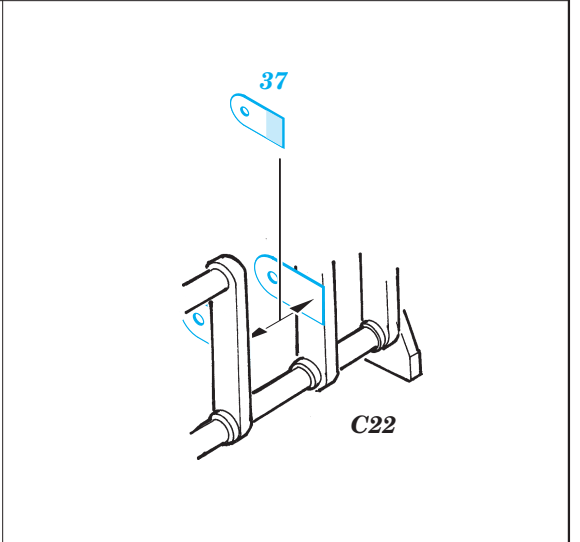

# T-34/76 Model 1943

eduard

28 053

1/48 scale detail set for **HOBBYBOSS** kit • sada detailů pro model 1/48 **HOBBYBOSS**

- ★ APPLY EXPRESS MASK AND PAINT BEFORE GLUING  
POUÍTE EXPRESS MASK NABARVIT PŘED SLEPENÍM
- ☉ SYMMETRICAL ASSEMBLY  
SYMETRICKÁ MONTÁŽ
- REMOVE  
ODSTRANIT
- ▨ GRIND  
OBROUSIT
- ⚪ DRILL HOLE  
VRTAT OTVOR
- ↷ BEND  
OHNOUT
- ❓ OPTION  
VOLBA
- Ⓜ REPLACE  
NAHRADIT

ORIGINAL KIT PARTS  
PŮVODNÍ DÍLY STAVEBNICE
  PHOTO-ETCHED PARTS  
LEPTANÉ DÍLY
  PARTS TO BE REMOVED  
DÍLY K ODSTRANĚNÍ
  FILL  
TMELIT

**REFERENCES:**

SQUADRON/SIGNAL PUBLICATIONS T-34 IN ACTION  
OSPREY MILITARY T-34/76 MEDIUM TANK