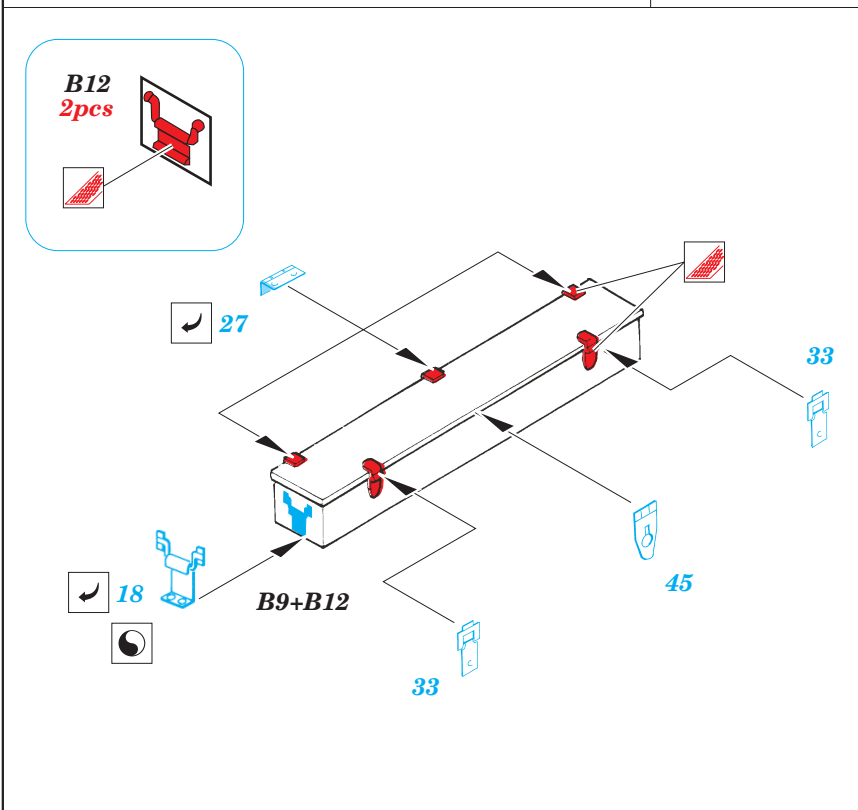

# T-34/76 Model 1943

eduard

28 053

1/48 scale detail set for **HOBBYBOSS** kit • sada detailů pro model 1/48 **HOBBYBOSS**

- ★ APPLY EXPRESS MASK AND PAINT BEFORE GLUING  
POUÍTE EXPRESS MASK NABARVIT PŘED SLEPENÍM
- ☉ SYMMETRICAL ASSEMBLY  
SYMETRICKÁ MONTÁŽ
- REMOVE  
ODSTRANIT
- ▨ GRIND  
OBROUSIT
- ⚪ DRILL HOLE  
VRTAT OTVOR
- ↷ BEND  
OHNOUT
- ❓ OPTION  
VOLBA
- Ⓜ REPLACE  
NAHRADIT

ORIGINAL KIT PARTS  
PŮVODNÍ DÍLY STAVEBNICE
  PHOTO-ETCHED PARTS  
LEPTANÉ DÍLY
  PARTS TO BE REMOVED  
DÍLY K ODSTRANĚNÍ
  FILL  
TMELIT

**REFERENCES:**

SQUADRON/SIGNAL PUBLICATIONS T-34 IN ACTION  
OSPREY MILITARY T-34/76 MEDIUM TANK