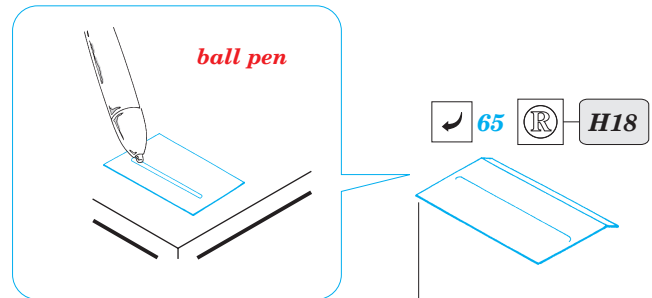

# T-34/76 Model 1943

eduard

28 053

1/48 scale detail set for **HOBBYBOSS** kit • sada detailů pro model 1/48 **HOBBYBOSS**

- ★ APPLY EXPRESS MASK AND PAINT BEFORE GLUING  
POUÍTE EXPRESS MASK NABARVIT PŘED SLEPENÍM
- ☉ SYMMETRICAL ASSEMBLY  
SYMETRICKÁ MONTÁŽ
- REMOVE  
ODSTRANIT
- ▨ GRIND  
OBROUSIT
- ⚪ DRILL HOLE  
VRTAT OTVOR
- ↷ BEND  
OHNOUT
- ❓ OPTION  
VOLBA
- Ⓜ REPLACE  
NAHRADIT

ORIGINAL KIT PARTS  
PŮVODNÍ DÍLY STAVEBNICE
  PHOTO-ETCHED PARTS  
LEPTANÉ DÍLY
  PARTS TO BE REMOVED  
DÍLY K ODSTRANĚNÍ
  FILL  
TMELIT

**REFERENCES:**

SQUADRON/SIGNAL PUBLICATIONS T-34 IN ACTION  
OSPREY MILITARY T-34/76 MEDIUM TANK