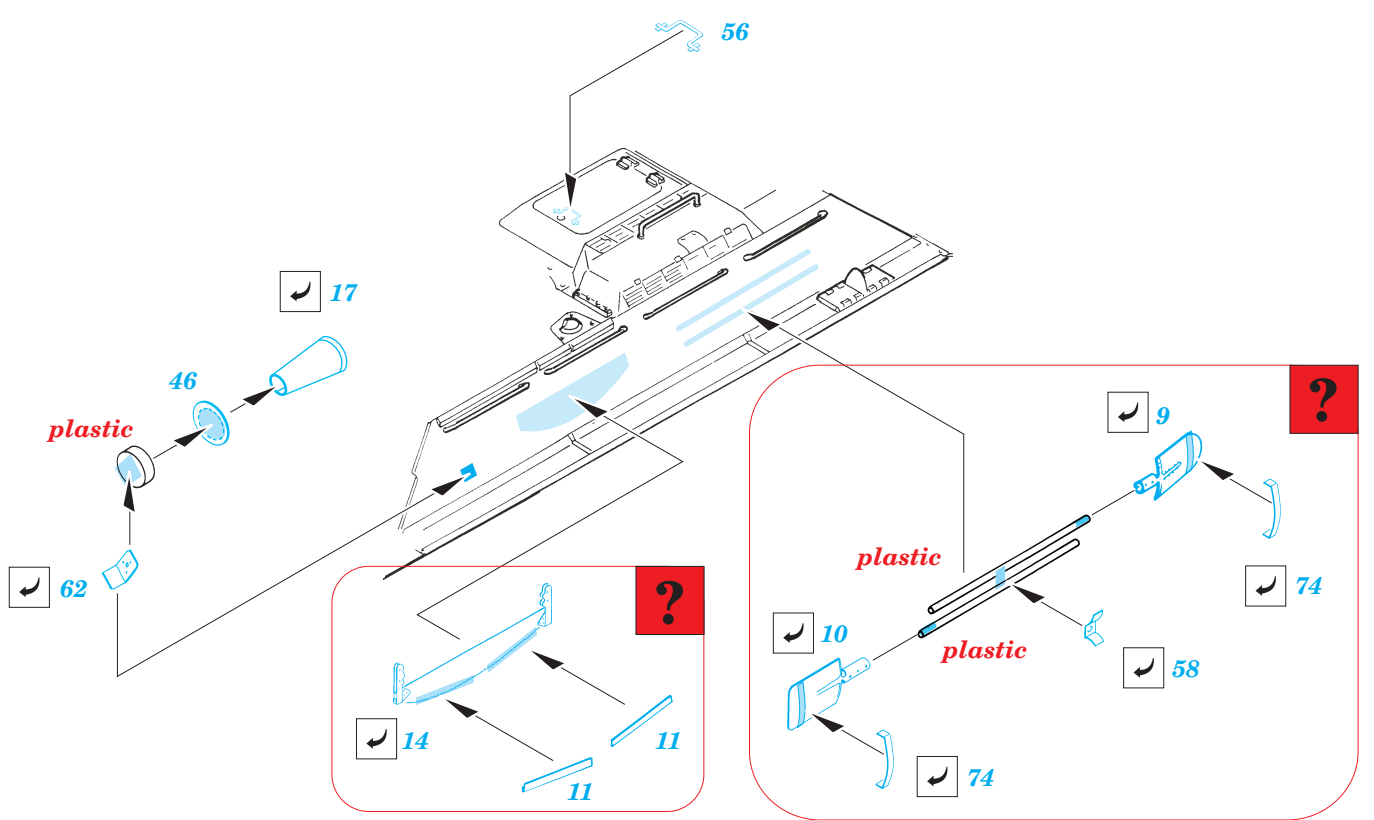

# T-34/76 Model 1943

eduard

28 053

1/48 scale detail set for **HOBBYBOSS** kit • sada detailů pro model 1/48 **HOBBYBOSS**

- ★ APPLY EXPRESS MASK AND PAINT BEFORE GLUING  
POUÍTE EXPRESS MASK NABARVIT PŘED SLEPENÍM
- ☉ SYMMETRICAL ASSEMBLY  
SYMETRICKÁ MONTÁŽ
- REMOVE  
ODSTRANIT
- ▨ GRIND  
OBROUSIT
- ⚪ DRILL HOLE  
VRTAT OTVOR
- ↷ BEND  
OHNOUT
- ❓ OPTION  
VOLBA
- Ⓜ REPLACE  
NAHRADIT

ORIGINAL KIT PARTS  
PŮVODNÍ DÍLY STAVEBNICE
  PHOTO-ETCHED PARTS  
LEPTANÉ DÍLY
  PARTS TO BE REMOVED  
DÍLY K ODSTRANĚNÍ
  FILL  
TMELIT

**REFERENCES:**

SQUADRON/SIGNAL PUBLICATIONS T-34 IN ACTION  
OSPREY MILITARY T-34/76 MEDIUM TANK