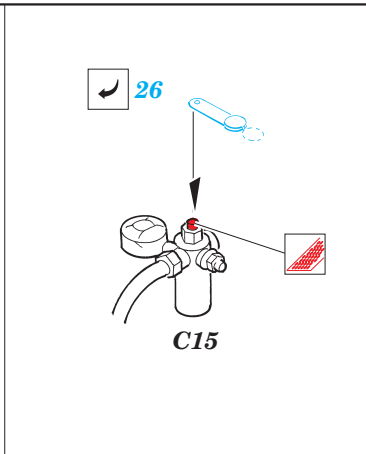

# T-34/76 Model 1943

eduard

28 053

1/48 scale detail set for **HOBBYBOSS** kit • sada detailů pro model 1/48 **HOBBYBOSS**

- ★ APPLY EXPRESS MASK AND PAINT BEFORE GLUING  
POUÍTE EXPRESS MASK NABARVIT PŘED SLEPENÍM
- ☉ SYMMETRICAL ASSEMBLY  
SYMETRICKÁ MONTÁŽ
- REMOVE  
ODSTRANIT
- ▨ GRIND  
OBROUSIT
- ⚪ DRILL HOLE  
VRTAT OTVOR
- ↷ BEND  
OHNOUT
- ❓ OPTION  
VOLBA
- Ⓜ REPLACE  
NAHRADIT

ORIGINAL KIT PARTS  
PŮVODNÍ DÍLY STAVEBNICE
  PHOTO-ETCHED PARTS  
LEPTANÉ DÍLY
  PARTS TO BE REMOVED  
DÍLY K ODSTRANĚNÍ
  FILL  
TMELIT

**REFERENCES:**

SQUADRON/SIGNAL PUBLICATIONS T-34 IN ACTION  
OSPREY MILITARY T-34/76 MEDIUM TANK