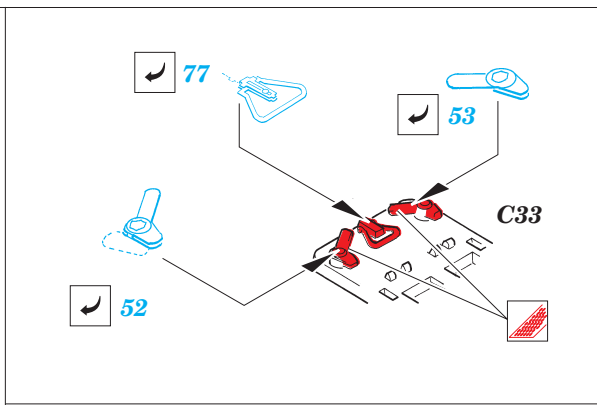

# T-34/76 Model 1943

eduard

28 053

1/48 scale detail set for **HOBBYBOSS** kit • sada detailů pro model 1/48 **HOBBYBOSS**

- ★ APPLY EXPRESS MASK AND PAINT BEFORE GLUING  
POUÍTE EXPRESS MASK NABARVIT PŘED SLEPENÍM
- ☉ SYMMETRICAL ASSEMBLY  
SYMETRICKÁ MONTÁŽ
- REMOVE  
ODSTRANIT
- ▨ GRIND  
OBROUSIT
- ⚪ DRILL HOLE  
VRTAT OTVOR
- ↷ BEND  
OHNOUT
- ❓ OPTION  
VOLBA
- Ⓜ REPLACE  
NAHRADIT

ORIGINAL KIT PARTS  
PŮVODNÍ DÍLY STAVEBNICE
  PHOTO-ETCHED PARTS  
LEPTANÉ DÍLY
  PARTS TO BE REMOVED  
DÍLY K ODSTRANĚNÍ
  FILL  
TMELIT

**REFERENCES:**

SQUADRON/SIGNAL PUBLICATIONS T-34 IN ACTION  
OSPREY MILITARY T-34/76 MEDIUM TANK