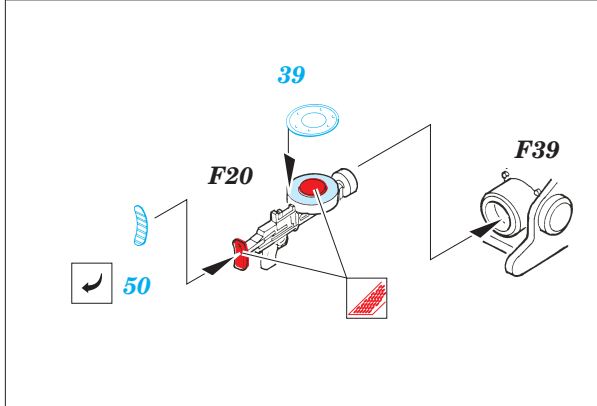

# T-34/76 Model 1943

eduard

28 053

1/48 scale detail set for **HOBBYBOSS** kit • sada detailů pro model 1/48 **HOBBYBOSS**

- ★ APPLY EXPRESS MASK AND PAINT BEFORE GLUING  
POUÍTE EXPRESS MASK NABARVIT PŘED SLEPENÍM
- ☉ SYMMETRICAL ASSEMBLY  
SYMETRICKÁ MONTÁŽ
- REMOVE  
ODSTRANIT
- ▨ GRIND  
OBROUSIT
- ⚪ DRILL HOLE  
VRTAT OTVOR
- ↷ BEND  
OHNOUT
- ❓ OPTION  
VOLBA
- Ⓜ REPLACE  
NAHRADIT

ORIGINAL KIT PARTS  
PŮVODNÍ DÍLY STAVEBNICE
  PHOTO-ETCHED PARTS  
LEPTANÉ DÍLY
  PARTS TO BE REMOVED  
DÍLY K ODSTRANĚNÍ
  FILL  
TMELIT

**REFERENCES:**

SQUADRON/SIGNAL PUBLICATIONS T-34 IN ACTION  
OSPREY MILITARY T-34/76 MEDIUM TANK