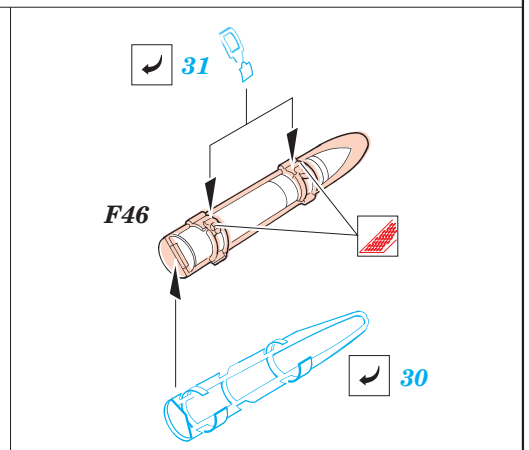

# T-34/76 Model 1943

eduard

28 053

1/48 scale detail set for **HOBBYBOSS** kit • sada detailů pro model 1/48 **HOBBYBOSS**

- ★ APPLY EXPRESS MASK AND PAINT BEFORE GLUING  
POUÍTE EXPRESS MASK NABARVIT PŘED SLEPENÍM
- ☉ SYMMETRICAL ASSEMBLY  
SYMETRICKÁ MONTÁŽ
- REMOVE  
ODSTRANIT
- ▨ GRIND  
OBROUSIT
- ⚪ DRILL HOLE  
VRTAT OTVOR
- ↷ BEND  
OHNOUT
- ❓ OPTION  
VOLBA
- Ⓜ REPLACE  
NAHRADIT

ORIGINAL KIT PARTS  
PŮVODNÍ DÍLY STAVEBNICE
  PHOTO-ETCHED PARTS  
LEPTANÉ DÍLY
  PARTS TO BE REMOVED  
DÍLY K ODSTRANĚNÍ
  FILL  
TMELIT

**REFERENCES:**

SQUADRON/SIGNAL PUBLICATIONS T-34 IN ACTION  
OSPREY MILITARY T-34/76 MEDIUM TANK