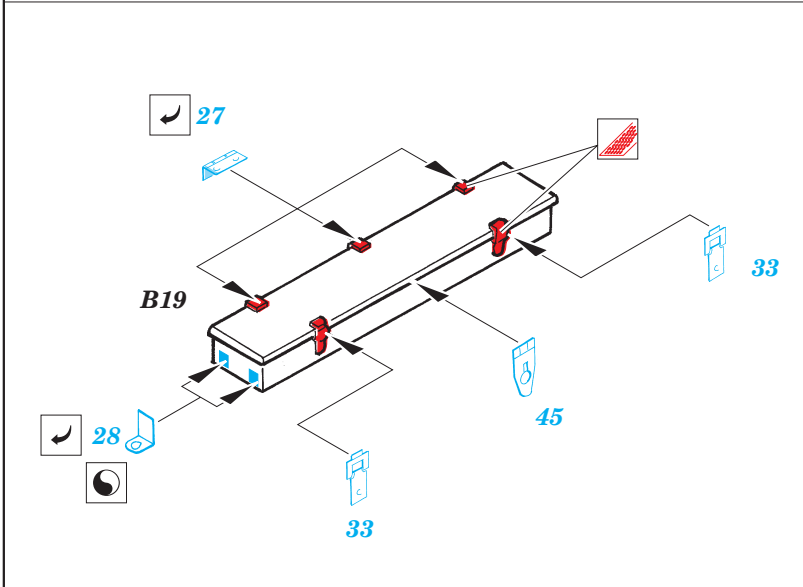

# T-34/76 Model 1943

eduard

28 053

1/48 scale detail set for **HOBBYBOSS** kit • sada detailů pro model 1/48 **HOBBYBOSS**

- ★ APPLY EXPRESS MASK AND PAINT BEFORE GLUING  
POUÍTE EXPRESS MASK NABARVIT PŘED SLEPENÍM
- ☉ SYMMETRICAL ASSEMBLY  
SYMETRICKÁ MONTÁŽ
- REMOVE  
ODSTRANIT
- ▨ GRIND  
OBROUSIT
- ⚪ DRILL HOLE  
VRTAT OTVOR
- ↷ BEND  
OHNOUT
- ❓ OPTION  
VOLBA
- Ⓜ REPLACE  
NAHRADIT

ORIGINAL KIT PARTS  
PŮVODNÍ DÍLY STAVEBNICE
  PHOTO-ETCHED PARTS  
LEPTANÉ DÍLY
  PARTS TO BE REMOVED  
DÍLY K ODSTRANĚNÍ
  FILL  
TMELIT

**REFERENCES:**

SQUADRON/SIGNAL PUBLICATIONS T-34 IN ACTION  
OSPREY MILITARY T-34/76 MEDIUM TANK