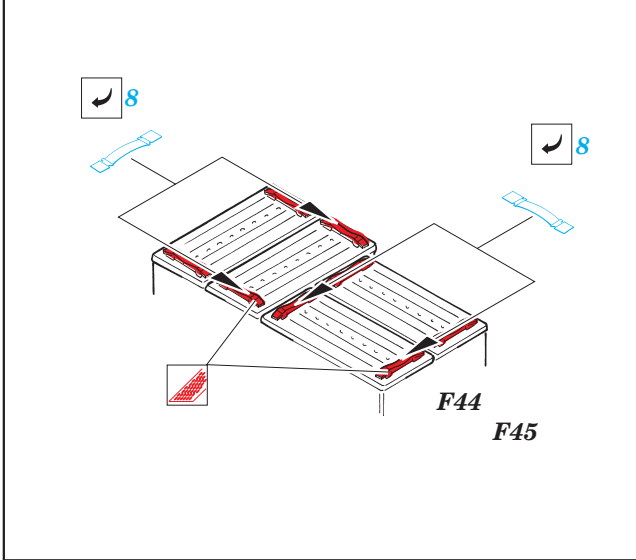

# T-34/76 Model 1943

eduard

28 053

1/48 scale detail set for **HOBBYBOSS** kit • sada detailů pro model 1/48 **HOBBYBOSS**

- ★ APPLY EXPRESS MASK AND PAINT BEFORE GLUING  
POUÍTE EXPRESS MASK NABARVIT PŘED SLEPENÍM
- ☉ SYMMETRICAL ASSEMBLY  
SYMETRICKÁ MONTÁŽ
- REMOVE  
ODSTRANIT
- ▨ GRIND  
OBROUSIT
- ⚪ DRILL HOLE  
VRTAT OTVOR
- ↷ BEND  
OHNOUT
- ❓ OPTION  
VOLBA
- Ⓜ REPLACE  
NAHRADIT

ORIGINAL KIT PARTS  
PŮVODNÍ DÍLY STAVEBNICE
  PHOTO-ETCHED PARTS  
LEPTANÉ DÍLY
  PARTS TO BE REMOVED  
DÍLY K ODSTRANĚNÍ
  FILL  
TMELIT

**REFERENCES:**

SQUADRON/SIGNAL PUBLICATIONS T-34 IN ACTION  
OSPREY MILITARY T-34/76 MEDIUM TANK