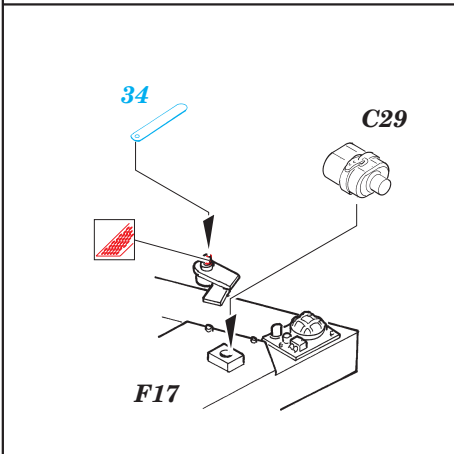

# T-34/76 Model 1943

eduard

28 053

1/48 scale detail set for **HOBBYBOSS** kit • sada detailů pro model 1/48 **HOBBYBOSS**

- ★ APPLY EXPRESS MASK AND PAINT BEFORE GLUING  
POUÍTE EXPRESS MASK NABARVIT PŘED SLEPENÍM
- ☉ SYMMETRICAL ASSEMBLY  
SYMETRICKÁ MONTÁŽ
- REMOVE  
ODSTRANIT
- ▨ GRIND  
OBROUSIT
- ⚪ DRILL HOLE  
VRTAT OTVOR
- ↷ BEND  
OHNOUT
- ❓ OPTION  
VOLBA
- Ⓜ REPLACE  
NAHRADIT

ORIGINAL KIT PARTS  
PŮVODNÍ DÍLY STAVEBNICE
  PHOTO-ETCHED PARTS  
LEPTANÉ DÍLY
  PARTS TO BE REMOVED  
DÍLY K ODSTRANĚNÍ
  FILL  
TMELIT

**REFERENCES:**

SQUADRON/SIGNAL PUBLICATIONS T-34 IN ACTION  
OSPREY MILITARY T-34/76 MEDIUM TANK