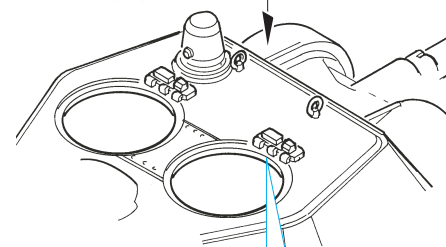

# T-34/76 Model 1943

eduard

28 053

1/48 scale detail set for **HOBBYBOSS** kit • sada detailů pro model 1/48 **HOBBYBOSS**

- ★ APPLY EXPRESS MASK AND PAINT BEFORE GLUING  
POUÍTE EXPRESS MASK NABARVIT PŘED SLEPENÍM
- ☉ SYMMETRICAL ASSEMBLY  
SYMETRICKÁ MONTÁŽ
- REMOVE  
ODSTRANIT
- ▨ GRIND  
OBROUSIT
- ⚪ DRILL HOLE  
VRTAT OTVOR
- ↷ BEND  
OHNOUT
- ❓ OPTION  
VOLBA
- Ⓜ REPLACE  
NAHRADIT

ORIGINAL KIT PARTS  
PŮVODNÍ DÍLY STAVEBNICE
  PHOTO-ETCHED PARTS  
LEPTANÉ DÍLY
  PARTS TO BE REMOVED  
DÍLY K ODSTRANĚNÍ
  FILL  
TMELIT

**REFERENCES:**

SQUADRON/SIGNAL PUBLICATIONS T-34 IN ACTION  
OSPREY MILITARY T-34/76 MEDIUM TANK