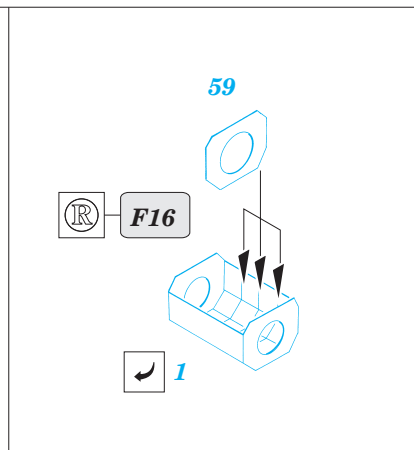

# T-34/76 Model 1943

eduard

28 053

1/48 scale detail set for **HOBBYBOSS** kit • sada detailů pro model 1/48 **HOBBYBOSS**

- ★ APPLY EXPRESS MASK AND PAINT BEFORE GLUING  
POUÍTE EXPRESS MASK NABARVIT PŘED SLEPENÍM
- ☉ SYMMETRICAL ASSEMBLY  
SYMETRICKÁ MONTÁŽ
- REMOVE  
ODSTRANIT
- ▨ GRIND  
OBROUSIT
- ⚪ DRILL HOLE  
VRTAT OTVOR
- ↷ BEND  
OHNOUT
- ❓ OPTION  
VOLBA
- Ⓜ REPLACE  
NAHRADIT

ORIGINAL KIT PARTS  
PŮVODNÍ DÍLY STAVEBNICE
  PHOTO-ETCHED PARTS  
LEPTANÉ DÍLY
  PARTS TO BE REMOVED  
DÍLY K ODSTRANĚNÍ
  FILL  
TMELIT

**REFERENCES:**

SQUADRON/SIGNAL PUBLICATIONS T-34 IN ACTION  
OSPREY MILITARY T-34/76 MEDIUM TANK