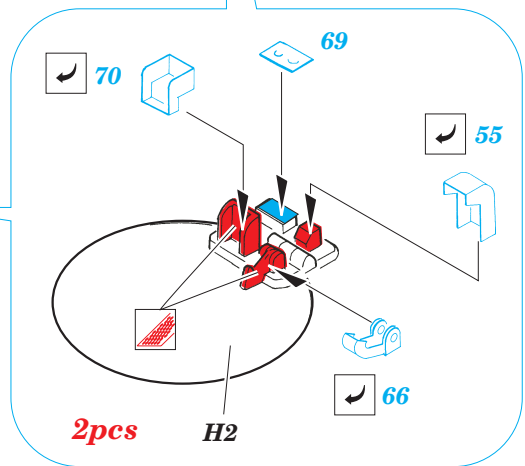

# T-34/76 Model 1943

eduard

28 053

1/48 scale detail set for **HOBBYBOSS** kit • sada detailů pro model 1/48 **HOBBYBOSS**

- ★ APPLY EXPRESS MASK AND PAINT BEFORE GLUING  
POUÍTE EXPRESS MASK NABARVIT PŘED SLEPENÍM
- ☉ SYMMETRICAL ASSEMBLY  
SYMETRICKÁ MONTÁŽ
- REMOVE  
ODSTRANIT
- ▨ GRIND  
OBROUSIT
- ⚪ DRILL HOLE  
VRTAT OTVOR
- ↷ BEND  
OHNOUT
- ❓ OPTION  
VOLBA
- Ⓜ REPLACE  
NAHRADIT

ORIGINAL KIT PARTS  
PŮVODNÍ DÍLY STAVEBNICE
  PHOTO-ETCHED PARTS  
LEPTANÉ DÍLY
  PARTS TO BE REMOVED  
DÍLY K ODSTRANĚNÍ
  FILL  
TMELIT

**REFERENCES:**

SQUADRON/SIGNAL PUBLICATIONS T-34 IN ACTION  
OSPREY MILITARY T-34/76 MEDIUM TANK