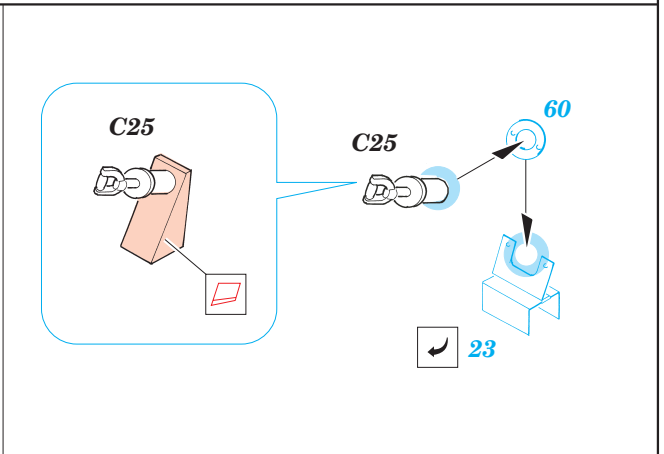

# T-34/76 Model 1943

eduard

28 053

1/48 scale detail set for **HOBBYBOSS** kit • sada detailů pro model 1/48 **HOBBYBOSS**

- ★ APPLY EXPRESS MASK AND PAINT BEFORE GLUING  
POUÍTE EXPRESS MASK NABARVIT PŘED SLEPENÍM
- ☉ SYMMETRICAL ASSEMBLY  
SYMETRICKÁ MONTÁŽ
- REMOVE  
ODSTRANIT
- ▨ GRIND  
OBROUSIT
- ⚪ DRILL HOLE  
VRTAT OTVOR
- ↷ BEND  
OHNOUT
- ❓ OPTION  
VOLBA
- Ⓜ REPLACE  
NAHRADIT

ORIGINAL KIT PARTS  
PŮVODNÍ DÍLY STAVEBNICE
  PHOTO-ETCHED PARTS  
LEPTANÉ DÍLY
  PARTS TO BE REMOVED  
DÍLY K ODSTRANĚNÍ
  FILL  
TMELIT

**REFERENCES:**

SQUADRON/SIGNAL PUBLICATIONS T-34 IN ACTION  
OSPREY MILITARY T-34/76 MEDIUM TANK