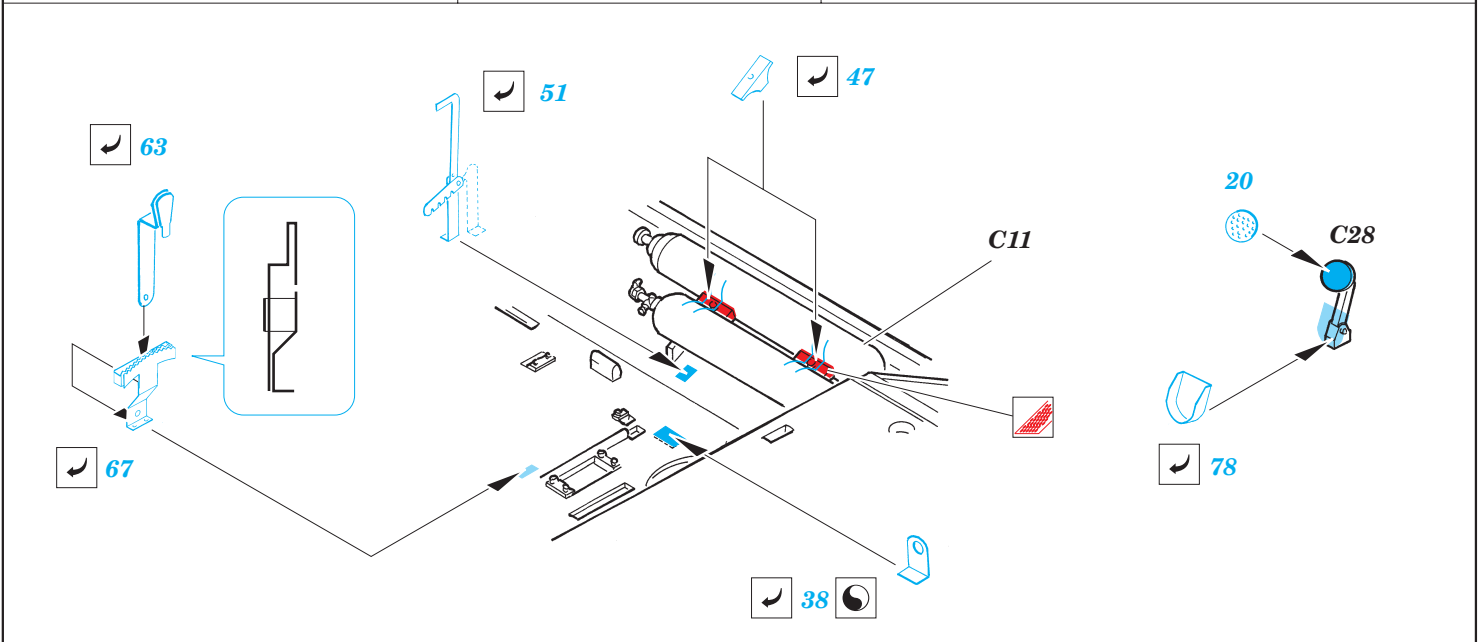

# T-34/76 Model 1943

eduard

28 053

1/48 scale detail set for **HOBBYBOSS** kit • sada detailů pro model 1/48 **HOBBYBOSS**

- ★ APPLY EXPRESS MASK AND PAINT BEFORE GLUING  
POUÍTE EXPRESS MASK NABARVIT PŘED SLEPENÍM
- ☉ SYMMETRICAL ASSEMBLY  
SYMETRICKÁ MONTÁŽ
- REMOVE  
ODSTRANIT
- ▨ GRIND  
OBROUSIT
- ⚪ DRILL HOLE  
VRTAT OTVOR
- ↷ BEND  
OHNOUT
- ❓ OPTION  
VOLBA
- Ⓜ REPLACE  
NAHRADIT

ORIGINAL KIT PARTS  
PŮVODNÍ DÍLY STAVEBNICE
  PHOTO-ETCHED PARTS  
LEPTANÉ DÍLY
  PARTS TO BE REMOVED  
DÍLY K ODSTRANĚNÍ
  FILL  
TMELIT

**REFERENCES:**

SQUADRON/SIGNAL PUBLICATIONS T-34 IN ACTION  
OSPREY MILITARY T-34/76 MEDIUM TANK