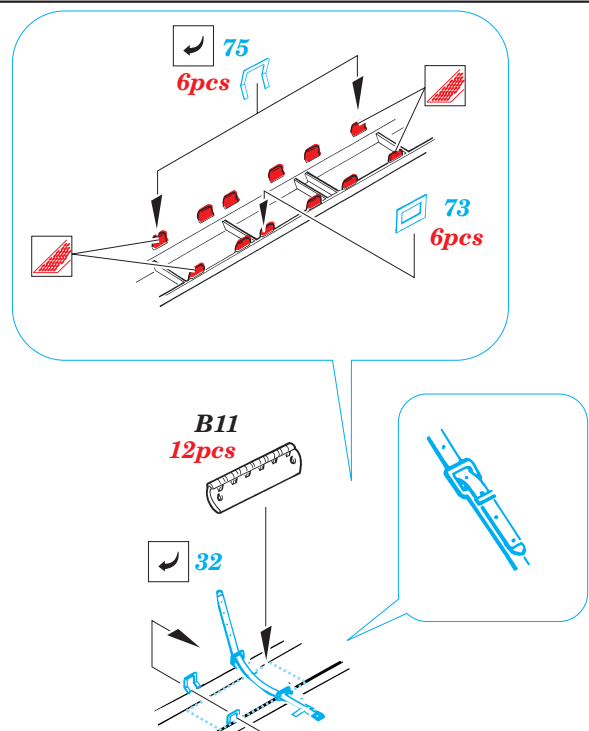

# T-34/76 Model 1943

eduard

28 053

1/48 scale detail set for **HOBBYBOSS** kit • sada detailů pro model 1/48 **HOBBYBOSS**

- ★ APPLY EXPRESS MASK AND PAINT BEFORE GLUING  
POUÍTE EXPRESS MASK NABARVIT PŘED SLEPENÍM
- ☉ SYMMETRICAL ASSEMBLY  
SYMETRICKÁ MONTÁŽ
- REMOVE  
ODSTRANIT
- ▨ GRIND  
OBROUSIT
- ⚪ DRILL HOLE  
VRTAT OTVOR
- ↷ BEND  
OHNOUT
- ❓ OPTION  
VOLBA
- Ⓜ REPLACE  
NAHRADIT

ORIGINAL KIT PARTS  
PŮVODNÍ DÍLY STAVEBNICE
  PHOTO-ETCHED PARTS  
LEPTANÉ DÍLY
  PARTS TO BE REMOVED  
DÍLY K ODSTRANĚNÍ
  FILL  
TMELIT

**REFERENCES:**

SQUADRON/SIGNAL PUBLICATIONS T-34 IN ACTION  
OSPREY MILITARY T-34/76 MEDIUM TANK