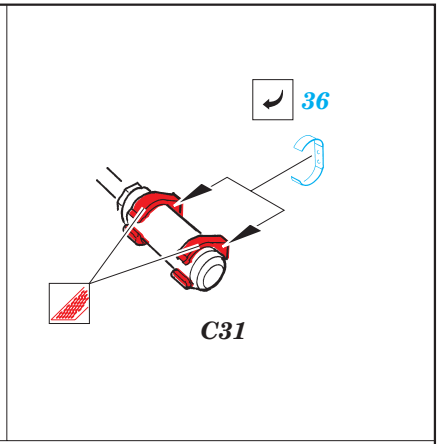

# T-34/76 Model 1943

eduard

28 053

1/48 scale detail set for **HOBBYBOSS** kit • sada detailů pro model 1/48 **HOBBYBOSS**

- ★ APPLY EXPRESS MASK AND PAINT BEFORE GLUING  
POUÍTE EXPRESS MASK NABARVIT PŘED SLEPENÍM
- ☉ SYMMETRICAL ASSEMBLY  
SYMETRICKÁ MONTÁŽ
- REMOVE  
ODSTRANIT
- ▨ GRIND  
OBROUSIT
- ⚪ DRILL HOLE  
VRTAT OTVOR
- ↷ BEND  
OHNOUT
- ❓ OPTION  
VOLBA
- Ⓜ REPLACE  
NAHRADIT

ORIGINAL KIT PARTS  
PŮVODNÍ DÍLY STAVEBNICE
  PHOTO-ETCHED PARTS  
LEPTANÉ DÍLY
  PARTS TO BE REMOVED  
DÍLY K ODSTRANĚNÍ
  FILL  
TMELIT

**REFERENCES:**

SQUADRON/SIGNAL PUBLICATIONS T-34 IN ACTION  
OSPREY MILITARY T-34/76 MEDIUM TANK