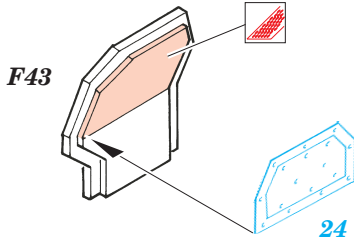

# T-34/76 Model 1943

eduard

28 053

1/48 scale detail set for **HOBBYBOSS** kit • sada detailů pro model 1/48 **HOBBYBOSS**

- ★ APPLY EXPRESS MASK AND PAINT BEFORE GLUING  
POUÍTE EXPRESS MASK NABARVIT PŘED SLEPENÍM
- ☉ SYMMETRICAL ASSEMBLY  
SYMETRICKÁ MONTÁŽ
- REMOVE  
ODSTRANIT
- ▨ GRIND  
OBROUSIT
- ⚪ DRILL HOLE  
VRTAT OTVOR
- ↷ BEND  
OHNOUT
- ❓ OPTION  
VOLBA
- Ⓜ REPLACE  
NAHRADIT

ORIGINAL KIT PARTS  
PŮVODNÍ DÍLY STAVEBNICE
  PHOTO-ETCHED PARTS  
LEPTANÉ DÍLY
  PARTS TO BE REMOVED  
DÍLY K ODSTRANĚNÍ
  FILL  
TMELIT

**REFERENCES:**

SQUADRON/SIGNAL PUBLICATIONS T-34 IN ACTION  
OSPREY MILITARY T-34/76 MEDIUM TANK