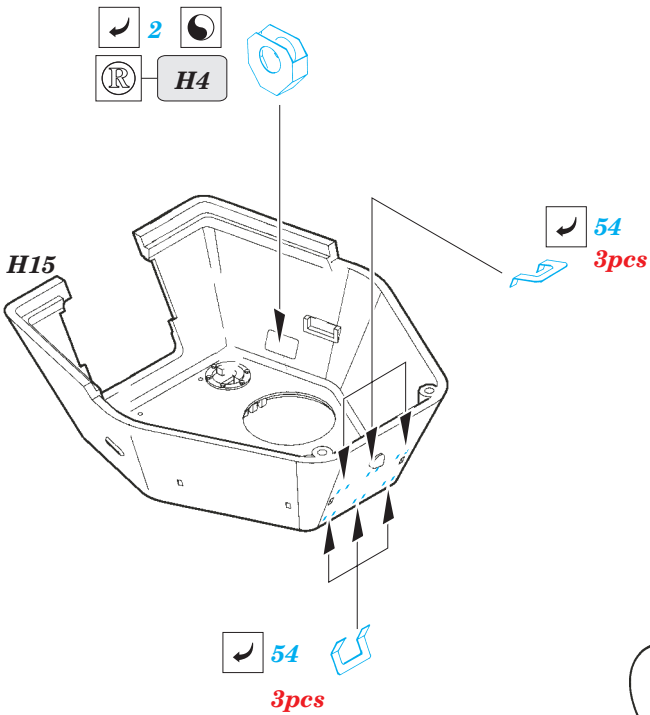

# T-34/76 Model 1943

eduard

28 053

1/48 scale detail set for **HOBBYBOSS** kit • sada detailů pro model 1/48 **HOBBYBOSS**

- ★ APPLY EXPRESS MASK AND PAINT BEFORE GLUING  
POUÍTE EXPRESS MASK NABARVIT PŘED SLEPENÍM
- ☉ SYMMETRICAL ASSEMBLY  
SYMETRICKÁ MONTÁŽ
- REMOVE  
ODSTRANIT
- ▨ GRIND  
OBROUSIT
- ⚪ DRILL HOLE  
VRTAT OTVOR
- ↷ BEND  
OHNOUT
- ❓ OPTION  
VOLBA
- Ⓜ REPLACE  
NAHRADIT

ORIGINAL KIT PARTS  
PŮVODNÍ DÍLY STAVEBNICE
  PHOTO-ETCHED PARTS  
LEPTANÉ DÍLY
  PARTS TO BE REMOVED  
DÍLY K ODSTRANĚNÍ
  FILL  
TMELIT

**REFERENCES:**

SQUADRON/SIGNAL PUBLICATIONS T-34 IN ACTION  
OSPREY MILITARY T-34/76 MEDIUM TANK