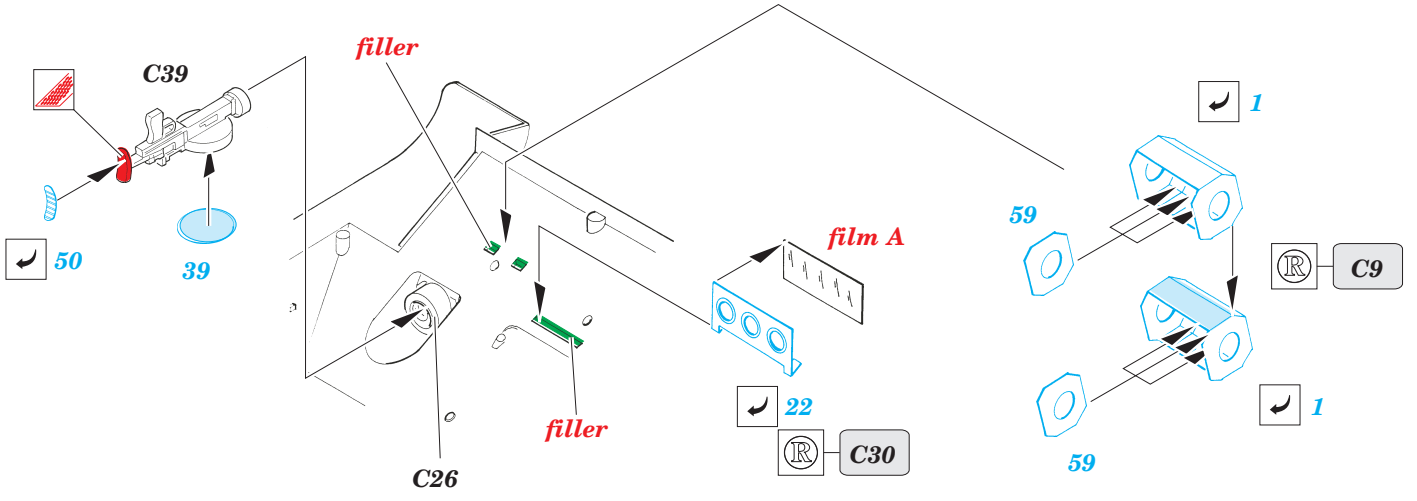

# T-34/76 Model 1943

eduard

28 053

1/48 scale detail set for **HOBBYBOSS** kit • sada detailů pro model 1/48 **HOBBYBOSS**

- ★ APPLY EXPRESS MASK AND PAINT BEFORE GLUING  
POUÍTE EXPRESS MASK NABARVIT PŘED SLEPENÍM
- ☉ SYMMETRICAL ASSEMBLY  
SYMETRICKÁ MONTÁŽ
- REMOVE  
ODSTRANIT
- ▨ GRIND  
OBROUSIT
- ⚪ DRILL HOLE  
VRTAT OTVOR
- ↷ BEND  
OHNOUT
- ❓ OPTION  
VOLBA
- Ⓜ REPLACE  
NAHRADIT

ORIGINAL KIT PARTS  
PŮVODNÍ DÍLY STAVEBNICE
  PHOTO-ETCHED PARTS  
LEPTANÉ DÍLY
  PARTS TO BE REMOVED  
DÍLY K ODSTRANĚNÍ
  FILL  
TMELIT

**REFERENCES:**

SQUADRON/SIGNAL PUBLICATIONS T-34 IN ACTION  
OSPREY MILITARY T-34/76 MEDIUM TANK