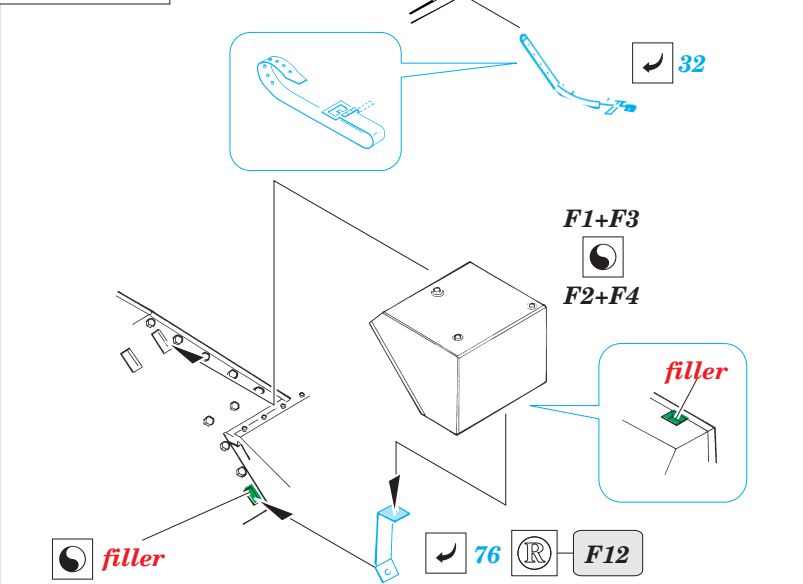

# T-34/76 Model 1943

eduard

28 053

1/48 scale detail set for **HOBBYBOSS** kit • sada detailů pro model 1/48 **HOBBYBOSS**

- ★ APPLY EXPRESS MASK AND PAINT BEFORE GLUING  
POUÍTE EXPRESS MASK NABARVIT PŘED SLEPENÍM
- ☉ SYMMETRICAL ASSEMBLY  
SYMETRICKÁ MONTÁŽ
- REMOVE  
ODSTRANIT
- ▨ GRIND  
OBROUSIT
- ⚪ DRILL HOLE  
VRTAT OTVOR
- ↷ BEND  
OHNOUT
- ❓ OPTION  
VOLBA
- Ⓜ REPLACE  
NAHRADIT

ORIGINAL KIT PARTS  
PŮVODNÍ DÍLY STAVEBNICE
  PHOTO-ETCHED PARTS  
LEPTANÉ DÍLY
  PARTS TO BE REMOVED  
DÍLY K ODSTRANĚNÍ
  FILL  
TMELIT

**REFERENCES:**

SQUADRON/SIGNAL PUBLICATIONS T-34 IN ACTION  
OSPREY MILITARY T-34/76 MEDIUM TANK