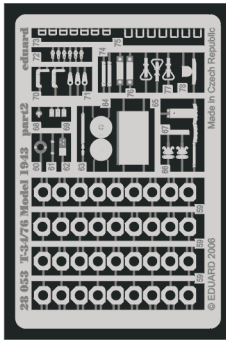

# T-34/76 Model 1943

eduard

28 053

1/48 scale detail set for **HOBBYBOSS** kit • sada detailů pro model 1/48 **HOBBYBOSS**

- ★ APPLY EXPRESS MASK AND PAINT BEFORE GLUING  
POUÍTE EXPRESS MASK NABARVIT PŘED SLEPENÍM
- ☉ SYMMETRICAL ASSEMBLY  
SYMETRICKÁ MONTÁŽ
- REMOVE  
ODSTRANIT
- ▨ GRIND  
OBROUSIT
- ⚪ DRILL HOLE  
VRTAT OTVOR
- ↷ BEND  
OHNOUT
- ❓ OPTION  
VOLBA
- Ⓜ REPLACE  
NAHRADIT

ORIGINAL KIT PARTS  
PŮVODNÍ DÍLY STAVEBNICE
  PHOTO-ETCHED PARTS  
LEPTANÉ DÍLY
  PARTS TO BE REMOVED  
DÍLY K ODSTRANĚNÍ
  FILL  
TMELIT

**REFERENCES:**

SQUADRON/SIGNAL PUBLICATIONS T-34 IN ACTION  
OSPREY MILITARY T-34/76 MEDIUM TANK