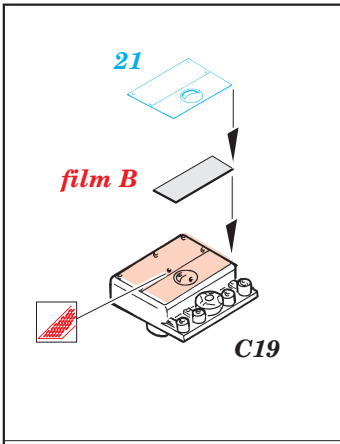

# T-34/76 Model 1943

eduard

28 053

1/48 scale detail set for **HOBBYBOSS** kit • sada detailů pro model 1/48 **HOBBYBOSS**

- ★ APPLY EXPRESS MASK AND PAINT BEFORE GLUING  
POUÍTE EXPRESS MASK NABARVIT PŘED SLEPENÍM
- ☉ SYMMETRICAL ASSEMBLY  
SYMETRICKÁ MONTÁŽ
- REMOVE  
ODSTRANIT
- ▨ GRIND  
OBROUSIT
- ⚪ DRILL HOLE  
VRTAT OTVOR
- ↷ BEND  
OHNOUT
- ❓ OPTION  
VOLBA
- Ⓜ REPLACE  
NAHRADIT

ORIGINAL KIT PARTS  
PŮVODNÍ DÍLY STAVEBNICE
  PHOTO-ETCHED PARTS  
LEPTANÉ DÍLY
  PARTS TO BE REMOVED  
DÍLY K ODSTRANĚNÍ
  FILL  
TMELIT

**REFERENCES:**

SQUADRON/SIGNAL PUBLICATIONS T-34 IN ACTION  
OSPREY MILITARY T-34/76 MEDIUM TANK