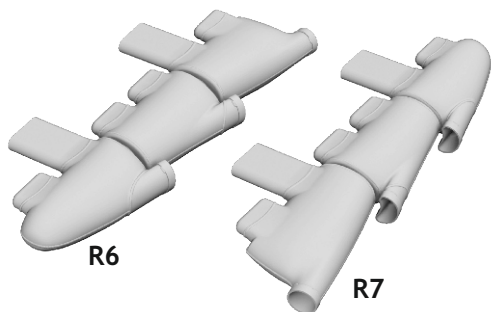

**632 196 Spitfire Mk.Ia
exhaust stack**
for Kotare kit - pro stavebnici Kotare

eduard
BRASSIN
Print

1/32 scale

632 196 Spitfire Mk.Ia exhaust stack
for Kotare kit - pro stavebnici Kotare

1/32

COLOURS

GSI Creos (GUNZE)		Mr.METAL COLOR	
AQUEOUS	Mr.COLOR	MC214	DARK IRON

eduard

eduard
435 21 Obrnice 170
Czech Republic

www.eduard.com
9,95

- | | |
|---|---|
|  REMOVE
ODSTRANIT |  BEND
OHNOUT |
|  GRIND
OBROUSIT |  OPTION
VOLBA |
|  DRILL HOLE
VRTAT OTVOR |  REPLACE
NAHRADIT |
|  SYMMETRICAL ASSEMBLY
SYMETRICKÁ MONTÁŽ | |
|  SCRIBE THE PANEL AND HOLES
RYTÍ | |
|  REVERSE SIDE
OTOČIT | |

R6 - left exhaust stack
R7 - right exhaust stack

plastic parts