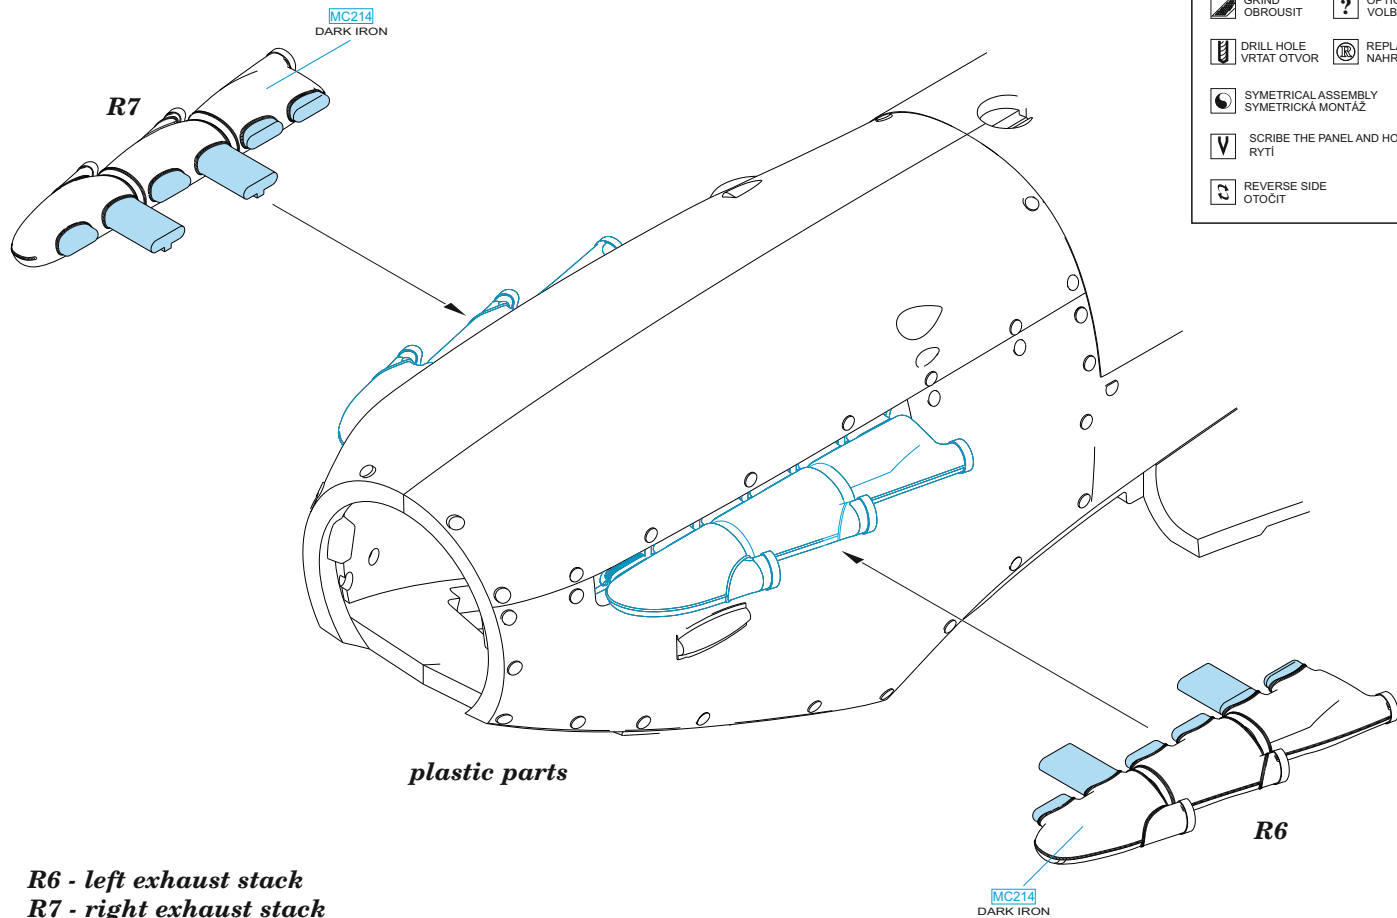

**632 196 Spitfire Mk.Ia
exhaust stack**
for Kotare kit - pro stavebnici Kotare

eduard
BRASSIN
Print

1/32 scale

632 196 Spitfire Mk.Ia exhaust stack
for Kotare kit - pro stavebnici Kotare

1/32

COLOURS

GSI Creos (GUNZE)		Mr.METAL COLOR	
AQUEOUS	Mr.COLOR	MC214	DARK IRON

eduard

eduard
435 21 Obrnice 170
Czech Republic

www.eduard.com
9,95

- | | |
|---|---|
|  REMOVE
ODSTRANIT |  BEND
OHNOUT |
|  GRIND
OBROUSIT |  OPTION
VOLBA |
|  DRILL HOLE
VRTAT OTVOR |  REPLACE
NAHRADIT |
|  SYMMETRICAL ASSEMBLY
SYMETRICKÁ MONTÁŽ | |
|  SCRIBE THE PANEL AND HOLES
RYTÍ | |
|  REVERSE SIDE
OTOČIT | |

R6 - left exhaust stack
R7 - right exhaust stack

plastic parts