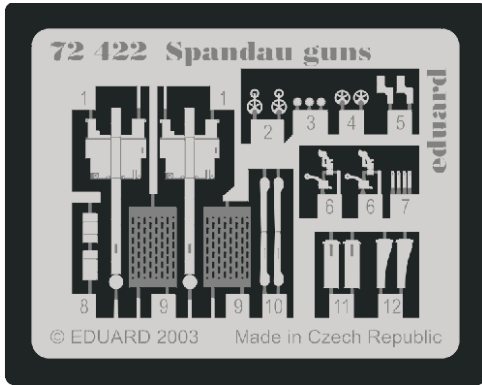

Spandau Guns WW.I

eduard

72 422

-  SYMETRICAL ASSEMBLY
SYMETRICKÁ MONTÁ
-  REMOVE
ODSTRANIT
-  BEND
OHNOUT
-  REPLACE
NAHRADIT
-  GRIND
OBROUSIT
-  OPTION
VOLBA

PLASTIC ROD IS NOT INCLUDED IN THIS DETAIL SET.

1 

1 

 7

10 

$\phi 1,2\text{ mm}$ 9 

2 

plastic rod
 $\phi 0,2\text{ mm X }0,5\text{ mm}$

4 