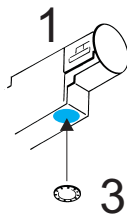

Spandau Guns WW.I

eduard

72 422

-  SYMETRICAL ASSEMBLY
SYMETRICKÁ MONTÁ
-  REMOVE
ODSTRANIT
-  BEND
OHNOUT
-  REPLACE
NAHRADIT
-  GRIND
OBROUSIT
-  OPTION
VOLBA

PLASTIC ROD IS NOT INCLUDED IN THIS DETAIL SET.

1 

1 

 7

10 

$\phi 1,2\text{ mm}$ 9 

2 

plastic rod
 $\phi 0,2\text{ mm X }0,5\text{ mm}$

4 