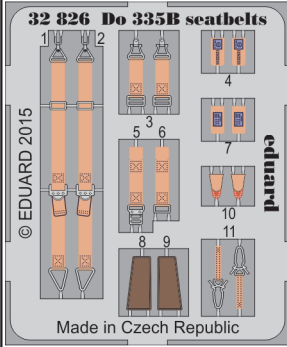

Do 335B seatbelts

eduard

32 826

detail set for 1/32 HKM No. 01E07 kit • sada detailů pro stavebnici 1/32 HKM No. 01E07

- APPLY EXPRESS MASK AND PAINT BEFORE GLUING
POUŽIT EXPRESS MASK NABARVIT PŘED SLEPENÍM
- SYMETRICAL ASSEMBLY
SYMETRICKÁ MONTÁŽ
- REMOVE
ODSTRANIT
- GRIND
OBROUSIT
- DRILL HOLE
VRTAT OTVOR
- COLORED ETCHED PARTS
LEPTANÉ BAREVNÉ DÍLY
- ETCHED PARTS
LEPTANÉ NEBAREVNÉ DÍLY
- ORIGINAL KIT PARTS
PŮVODNÍ DÍLY STAVEBNICE
- BEND
OHNOUT
- OPTION
VOLBA
- REPLACE
NAHRADIT
- REVERSE SIDE
OTOČIT

ORIGINAL KIT PARTS
PŮVODNÍ DÍLY STAVEBNICE

PHOTO-ETCHED PARTS
LEPTANÉ DÍLY

PARTS TO BE REMOVED
DÍLY K ODSTRANĚNÍ

FILL
TMELIT