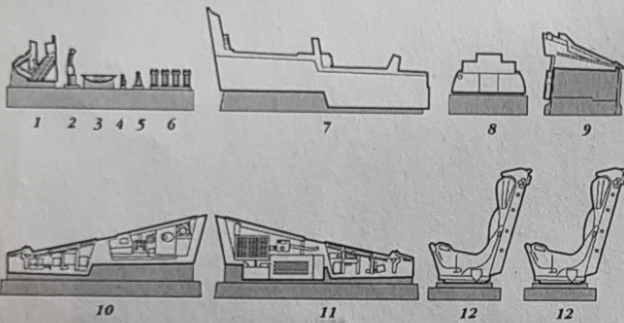

Recommended kit HASEGAWA

4160 1/48 F-4J/S Phantom II cockpit set

PHOTO-ETCHED METAL PARTS

RESIN PARTS

1

2

3

4

5

6 2x

Warning: Thinning of the plastic parts and dry-fitting of the assembly needed!
Upozornění: Nutno zeslabit některé plastové díly stavebnice! Před lepením zkontrolujte dopasování dílů!

7