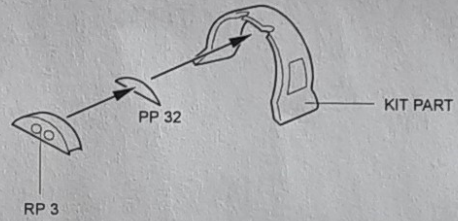

Recommended kit HASEGAWA

4160 1/48 F-4J/S Phantom II cockpit set

PHOTO-ETCHED METAL PARTS

RESIN PARTS

1

2

3

4

5

6 2x

Warning: Thinning of the plastic parts and dry-fitting of the assembly needed!
Upozornění: Nutno zeslabit některé plastové díly stavebnice! Před lepením zkontrolujte dopasování dílů!

7