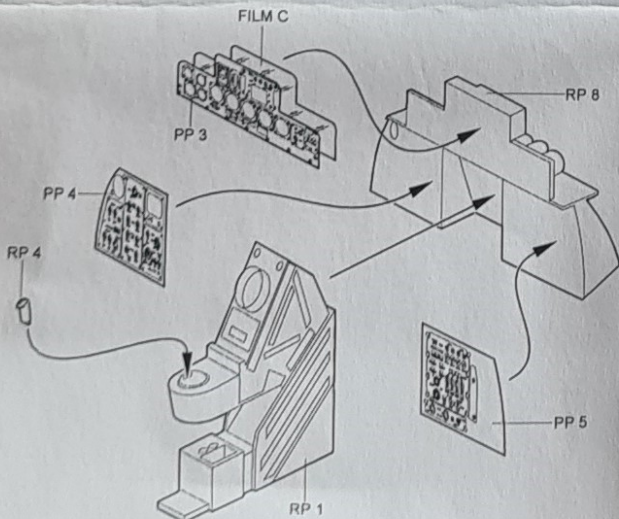

Recommended kit HASEGAWA

4160 1/48 F-4J/S Phantom II cockpit set

PHOTO-ETCHED METAL PARTS

RESIN PARTS

1

2

3

4

5

6 2x

Warning: Thinning of the plastic parts and dry-fitting of the assembly needed!
Upozornění: Nutno zeslabit některé plastové díly stavebnice! Před lepením zkontrolujte dopasování dílů!

7