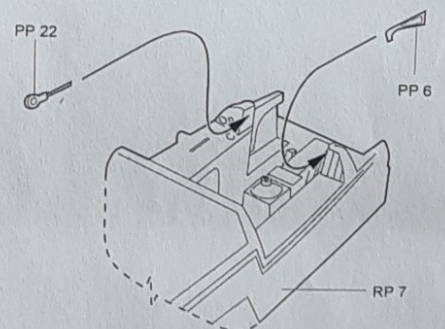

Recommended kit HASEGAWA

4160 1/48 F-4J/S Phantom II cockpit set

PHOTO-ETCHED METAL PARTS

RESIN PARTS

1

2

3

4

5

6 2x

Warning: Thinning of the plastic parts and dry-fitting of the assembly needed!
Upozornění: Nutno zeslabit některé plastové díly stavebnice! Před lepením zkontrolujte dopasování dílů!

7