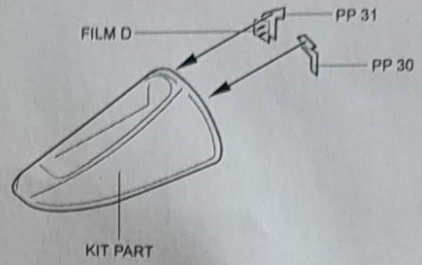

Recommended kit HASEGAWA

4160 1/48 F-4J/S Phantom II cockpit set

PHOTO-ETCHED METAL PARTS

RESIN PARTS

1

2

3

4

5

6 2x

Warning: Thinning of the plastic parts and dry-fitting of the assembly needed!
Upozornění: Nutno zeslabit některé plastové díly stavebnice! Před lepením zkontrolujte dopasování dílů!

7