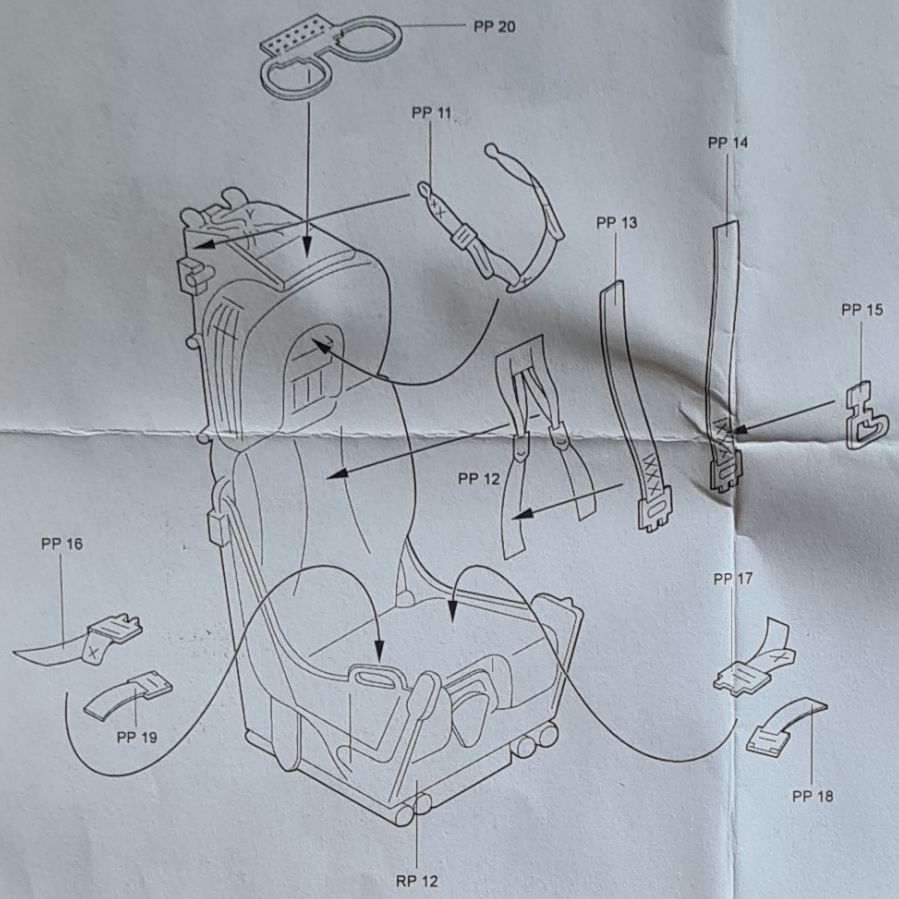

Recommended kit HASEGAWA

4160 1/48 F-4J/S Phantom II cockpit set

PHOTO-ETCHED METAL PARTS

RESIN PARTS

1

2

3

4

5

6 2x

Warning: Thinning of the plastic parts and dry-fitting of the assembly needed!
Upozornění: Nutno zeslabit některé plastové díly stavebnice! Před lepením zkontrolujte dopasování dílů!

7