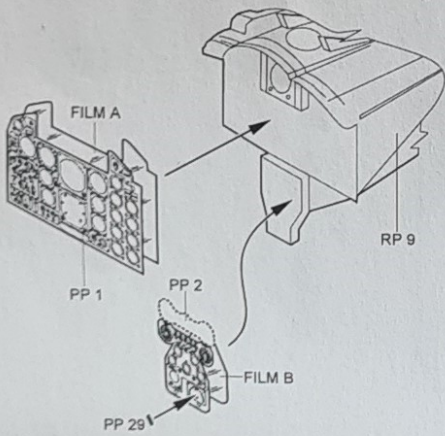

Recommended kit HASEGAWA

4160 1/48 F-4J/S Phantom II cockpit set

PHOTO-ETCHED METAL PARTS

RESIN PARTS

1

2

3

4

5

6 2x

Warning: Thinning of the plastic parts and dry-fitting of the assembly needed!
Upozornění: Nutno zeslabit některé plastové díly stavebnice! Před lepením zkontrolujte dopasování dílů!

7