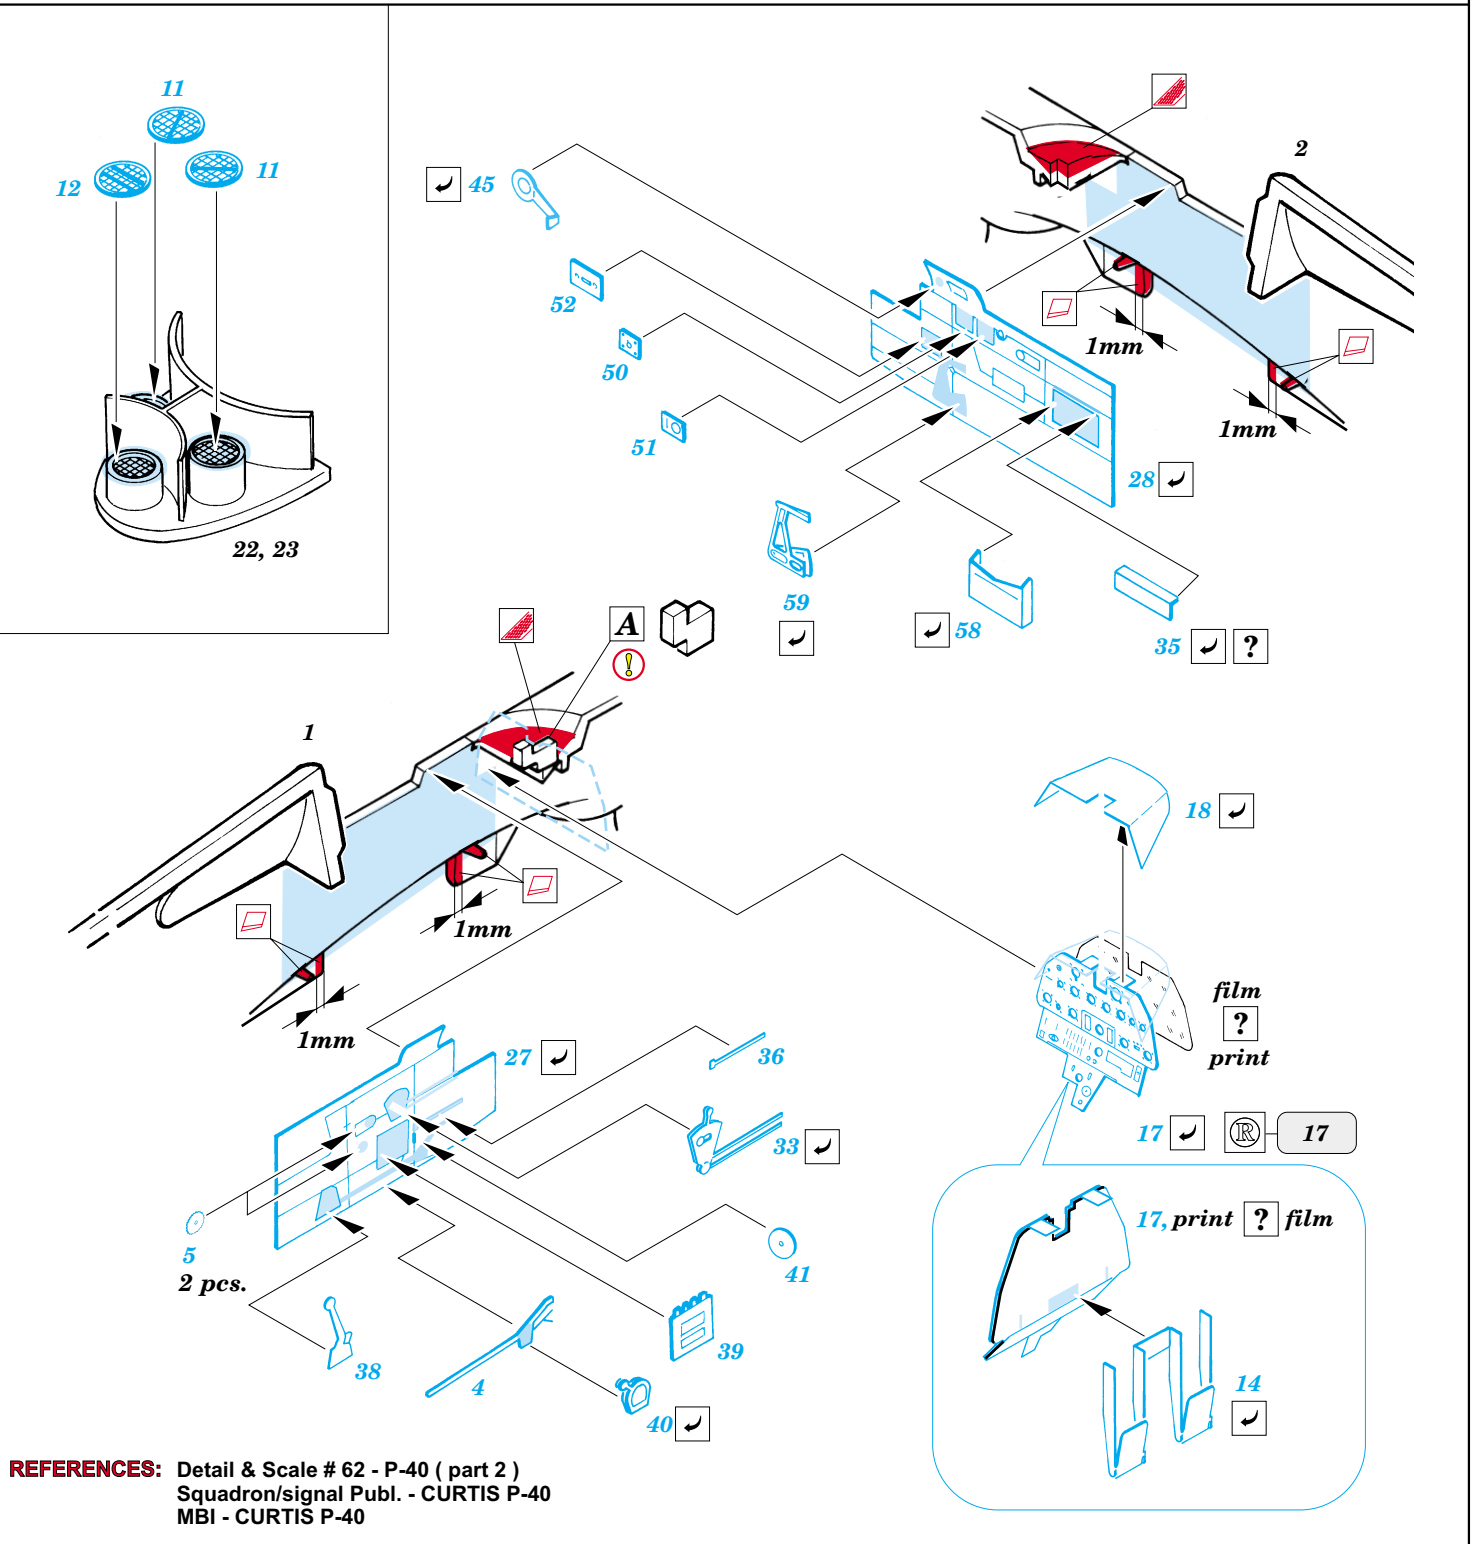

# P-40E Kittyhawk

eduard

72 420

1/72 scale detail set for Hasegawa kit 02509 • sada detailů pro model 1/72 Hasegawa 02509

FILM PRINT

- APPLY EXPRESS MASK AND PAINT BEFORE GLUING  
POUŤ IT EXPRESS MASK NABARVIT PŘED SLEPENÍM
- SYMMETRICAL ASSEMBLY  
SYMETRICKÁ MONTÁ
- REMOVE  
ODSTRANIT
- GRIND  
OBROUSIT
- DRILL HOLE  
VRTAT OTVOR
- BEND  
OHNOUT
- OPTION  
VOLBA
- REPLACE  
NAHRADIT

- ORIGINAL KIT PARTS  
PŮVODNÍ DÍLY STAVEBNICE
- PHOTO-ETCHED PARTS  
LEPTANÉ DÍLY
- PARTS TO BE REMOVED  
DÍLY K ODSTRANĚNÍ
- FILL  
TMELIT

**I.**

**II.**

**III.**