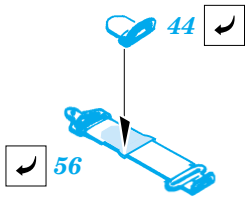

# P-40E Kittyhawk

eduard

72 420

1/72 scale detail set for Hasegawa kit 02509 • sada detailů pro model 1/72 Hasegawa 02509

FILM PRINT

- APPLY EXPRESS MASK AND PAINT BEFORE GLUING  
POUŤ IT EXPRESS MASK NABARVIT PŘED SLEPENÍM
- SYMMETRICAL ASSEMBLY  
SYMETRICKÁ MONTÁ
- REMOVE  
ODSTRANIT
- GRIND  
OBROUSIT
- DRILL HOLE  
VRTAT OTVOR
- BEND  
OHNOUT
- OPTION  
VOLBA
- REPLACE  
NAHRADIT

- ORIGINAL KIT PARTS  
PŮVODNÍ DÍLY STAVEBNICE
- PHOTO-ETCHED PARTS  
LEPTANÉ DÍLY
- PARTS TO BE REMOVED  
DÍLY K ODSTRANĚNÍ
- FILL  
TMELIT

**I.**

**II.**

**III.**