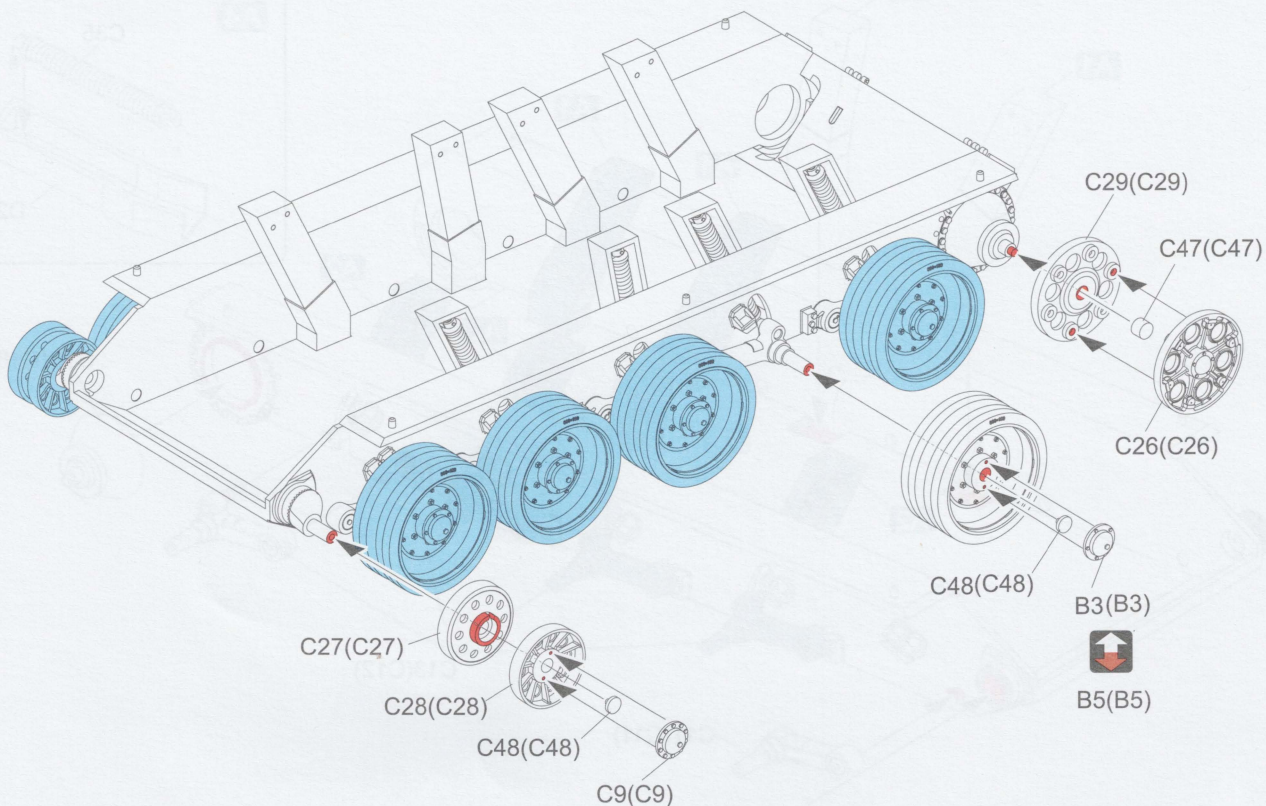

Decal

V x1

String x 1 150mm

1

2

3

MAKE10
制作10组

4