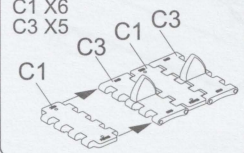

4

Make 2
制作2组

C1 X6
C3 X5