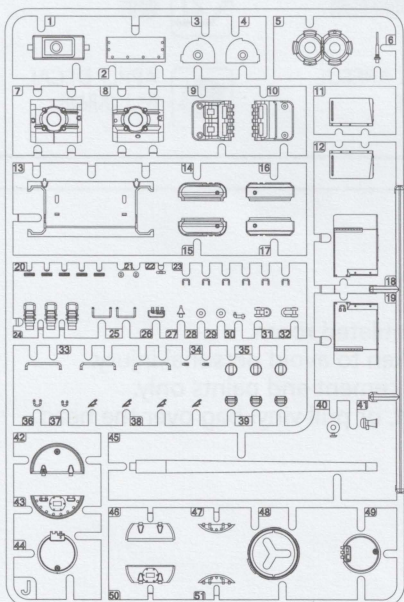

在裝配前仔細閱讀說明並完全理解。小孩裝配時需成人看護且需仔細閱讀說明。使用膠水和油漆時，應遠離火源並打開窗戶保持空氣流通。製作時請格外注意工具刀和零件的鋒利尖銳部分，避免對身體造成傷害。在使用膠水和油漆前仔細閱讀注意事項，按照說明正確使用膠水和油漆。請將本品放在兒童接觸不到的地方，套件中的塑膠包裝袋會對兒童造成窒息的危險。

D x1

B x2

J x1

J52

C x2

Lower Hull x1

K x1

Decal

V x1

String x 1 150mm

1

2

3

MAKE10
制作10组

4

Make 2
制作2组

C1 X6
C3 X5

Make 2
制作2组

C1 X6
C3 X6

5

6

7

MAKE 2
制作2组