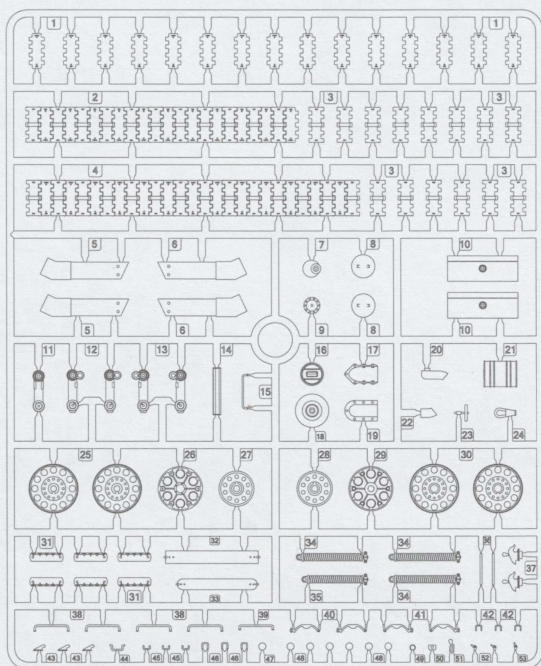

在裝配前仔細閱讀說明並完全理解。小孩裝配時需成人看護且需仔細閱讀說明。使用膠水和油漆時，應遠離火源並打開窗戶保持空氣流通。製作時請格外注意工具刀和零件的鋒利尖銳部分，避免對身體造成傷害。在使用膠水和油漆前仔細閱讀注意事項，按照說明正確使用膠水和油漆。請將本品放在兒童接觸不到的地方，套件中的塑膠包裝袋會對兒童造成窒息的危險。

D x1

B x2

J x1

J52

C x2

Lower Hull x1

K x1

Decal

V x1

String x 1 150mm

1

2

3

MAKE10
制作10组

4

Make 2
制作2组

C1 X6
C3 X5

Make 2
制作2组

C1 X6
C3 X6

5

6

7

MAKE 2
制作2组