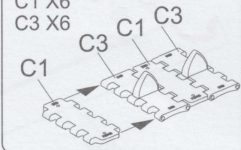

Make 2
制作2组

C1 X6
C3 X6