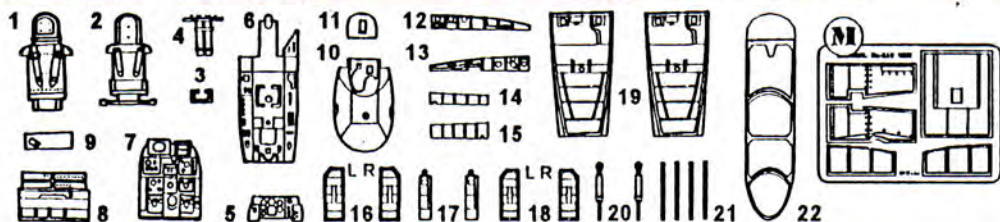

Detailní doplňková sada  
 Detail complementary set  
 Detaillierter Ergänzungssatz  
 Gamme détaillée complémentaire

No4001

1/48

# HEINKEL He-219 "UHU"

(TAMIYA KIT No.61057)

(interior set)

K LEPENÍ POUŽIT KYANOAKRYLÁTOVÉ LEPIDLO !  
 USE CYANOACRYLATE ADHESIVE !  
 ZIANOAKRYLAT-KLEBSTOFF BENÜTZEN !  
 UTILISER COULE CYANOACRYLATE !