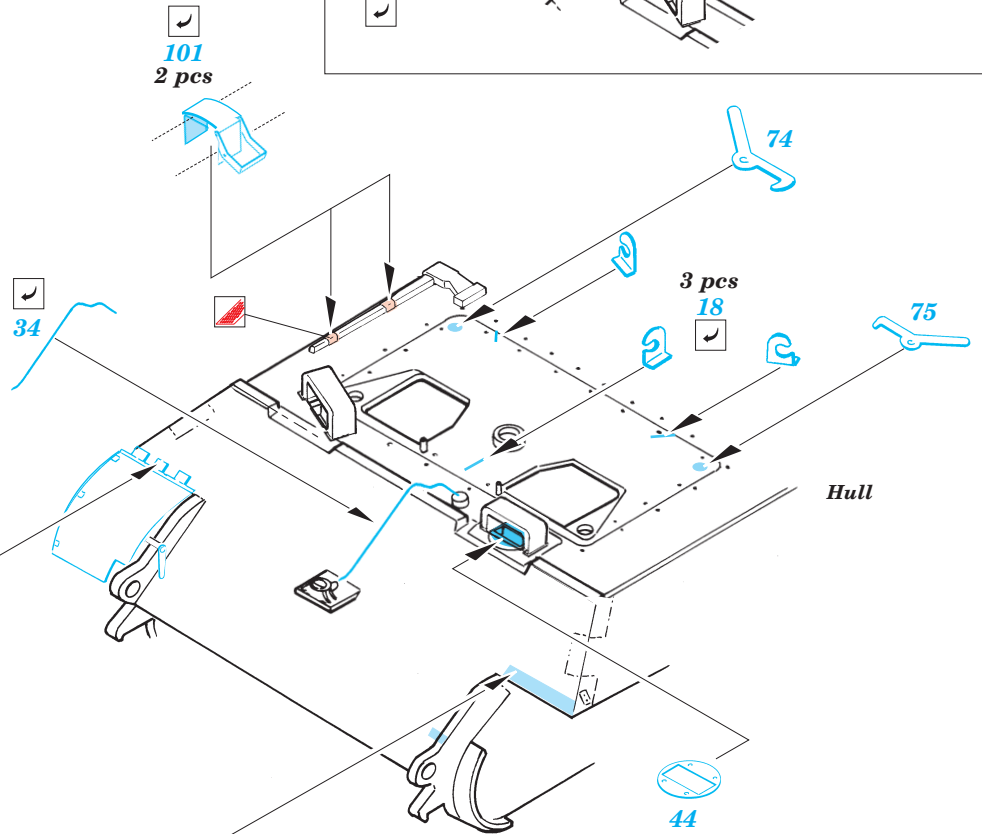

King Tiger Mid. Production 1/48

eduard

28 048

1/48 scale detail set for Tamiya kit No.32536 • sada detailů pro model 1/48 Tamiya 32536

- APPLY EXPRESS MASK AND PAINT BEFORE GLUING
POUŽÍTE EXPRESNÍ MASKU NEBEZBARVIT PŘED SLEPENÍM
- SYMMETRICAL ASSEMBLY
SYMETRICKÁ MONTÁŽ
- REMOVE
ODSTRANIT
- GRIND
OBROUSIT
- DRILL HOLE
VRTAT OTVOR
- BEND
OHNOUT
- OPTION
VOLBA
- REPLACE
NAHRADIT

ORIGINAL KIT PARTS
PŮVODNÍ DÍLY STAVEBNICE

PHOTO-ETCHED PARTS
LEPTANÉ DÍLY

PARTS TO BE REMOVED
DÍLY K ODSTRANĚNÍ

FILL
TMELIT

For further detail sets look for **eduard** 28 058 (Zimmerit) and 28 059 (Fenders)
King Tiger Mid. Production
 (not included in this set)