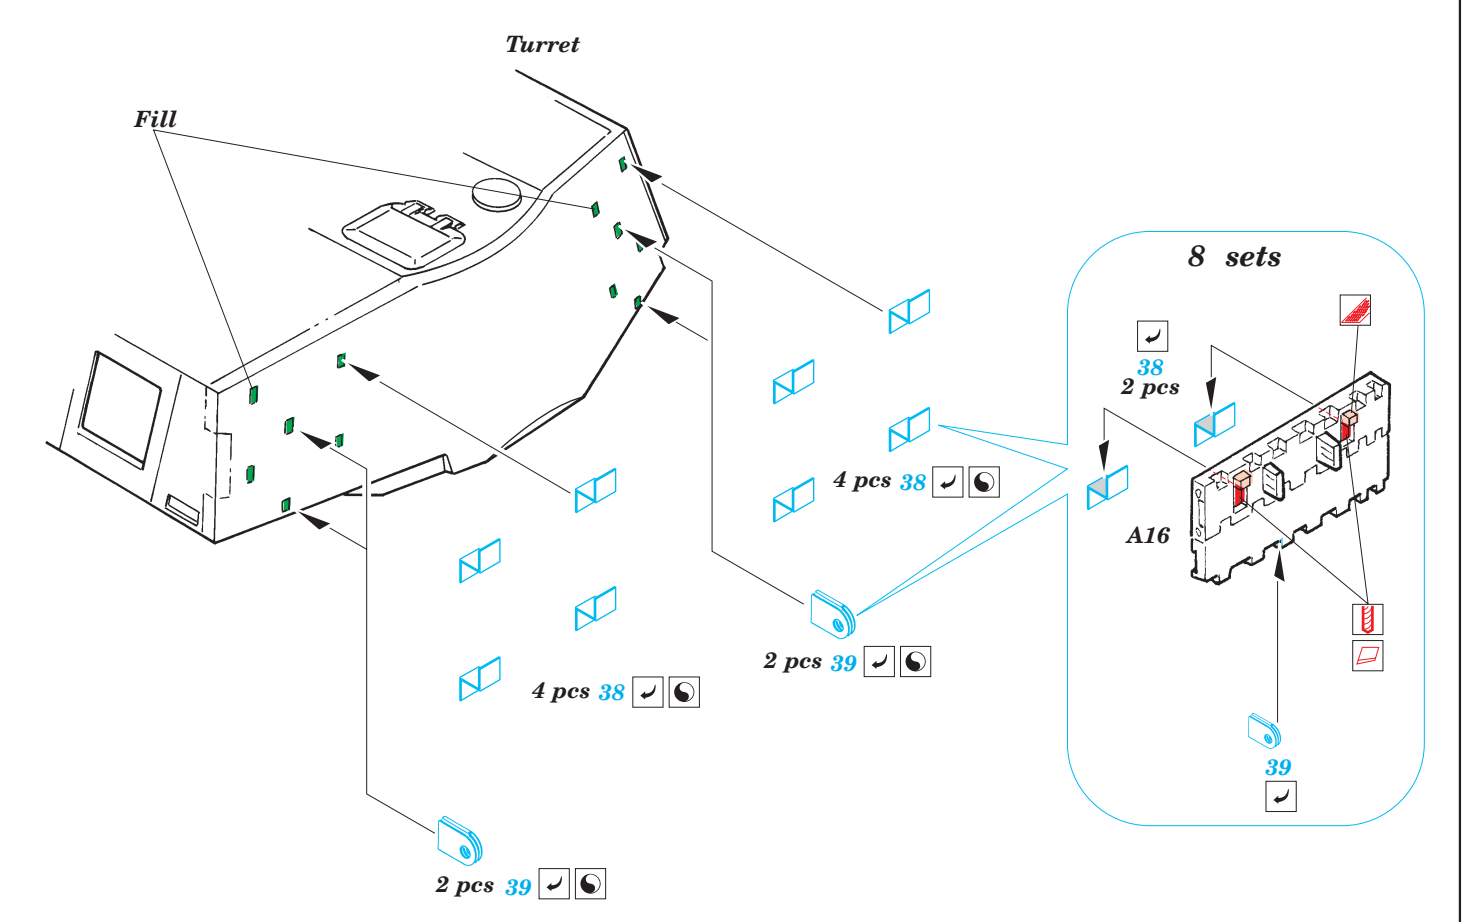

ORIGINAL KIT PARTS
PŮVODNÍ DÍLY STAVEBNICE

PHOTO-ETCHED PARTS
LEPTANÉ DÍLY

PARTS TO BE REMOVED
DÍLY K ODSTRANĚNÍ

FILL
TMELIT

For further detail sets look for **eduard** 28 058 (Zimmerit) and 28 059 (Fenders)
King Tiger Mid. Production
 (not included in this set)