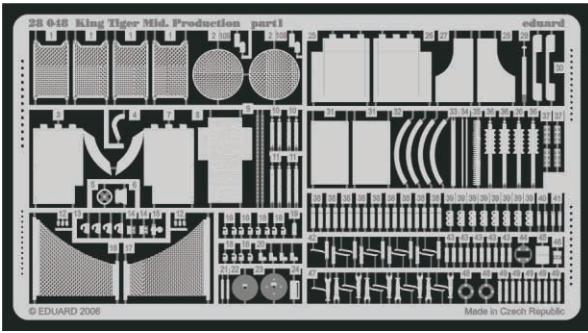

King Tiger Mid. Production 1/48

eduard

28 048

1/48 scale detail set for Tamiya kit No.32536 • sada detailů pro model 1/48 Tamiya 32536

- APPLY EXPRESS MASK AND PAINT BEFORE GLUING
POUŽÍTE EXPRESNÍ MASKU NEBEZBARVIT PŘED SLEPENÍM
- SYMMETRICAL ASSEMBLY
SYMETRICKÁ MONTÁŽ
- REMOVE
ODSTRANIT
- GRIND
OBROUSIT
- DRILL HOLE
VRTAT OTVOR
- BEND
OHNOUT
- OPTION
VOLBA
- REPLACE
NAHRADIT

ORIGINAL KIT PARTS
PŮVODNÍ DÍLY STAVEBNICE

PHOTO-ETCHED PARTS
LEPTANÉ DÍLY

PARTS TO BE REMOVED
DÍLY K ODSTRANĚNÍ

FILL
TMELIT

For further detail sets look for **eduard** 28 058 (Zimmerit) and 28 059 (Fenders)
King Tiger Mid. Production
 (not included in this set)