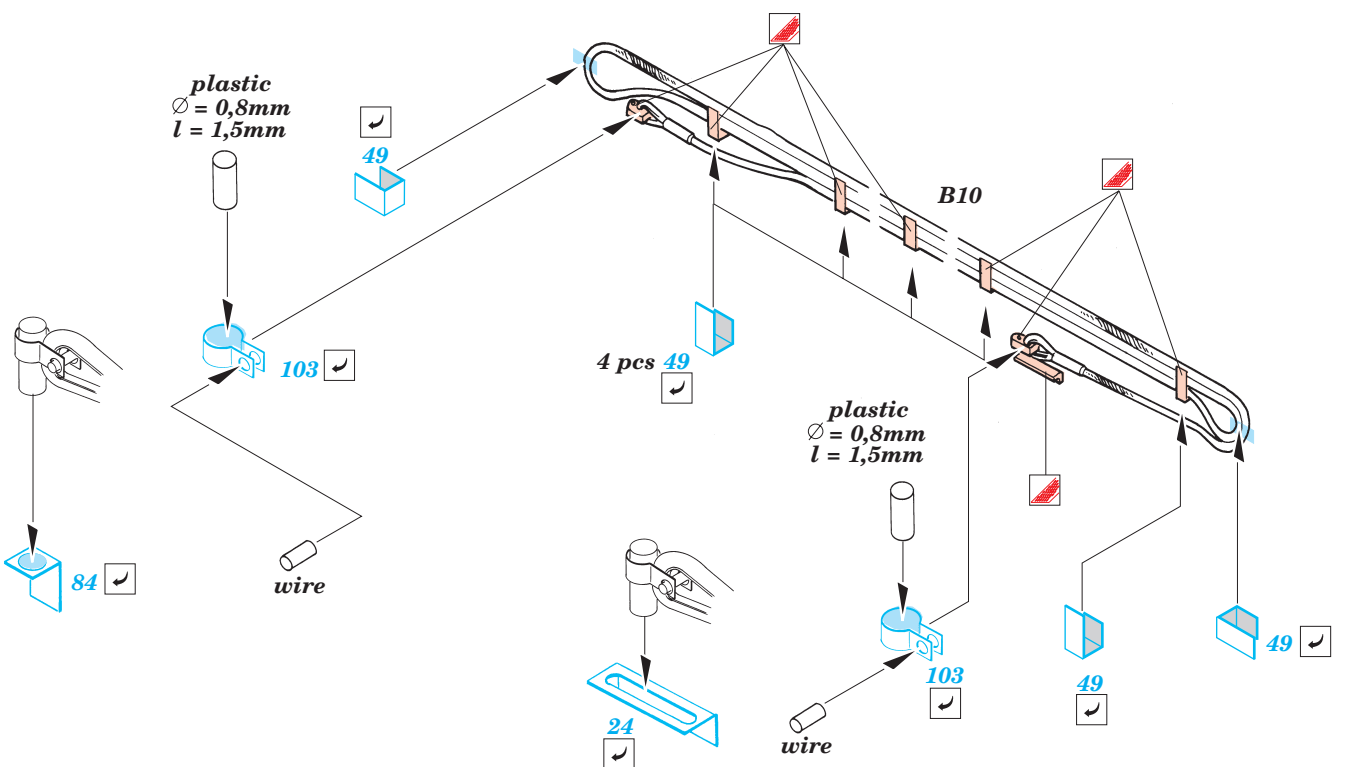

ORIGINAL KIT PARTS
PŮVODNÍ DÍLY STAVEBNICE

PHOTO-ETCHED PARTS
LEPTANÉ DÍLY

PARTS TO BE REMOVED
DÍLY K ODSTRANĚNÍ

FILL
TMELIT

For further detail sets look for **eduard** 28 058 (Zimmerit) and 28 059 (Fenders)
King Tiger Mid. Production
 (not included in this set)