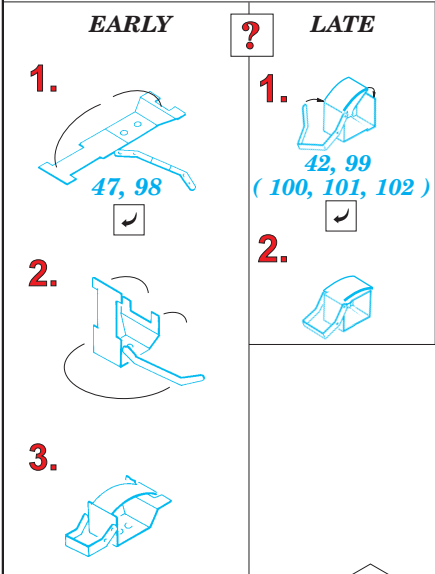

King Tiger Mid. Production 1/48

eduard

28 048

1/48 scale detail set for Tamiya kit No.32536 • sada detailů pro model 1/48 Tamiya 32536

- APPLY EXPRESS MASK AND PAINT BEFORE GLUING
POUŽÍTE EXPRESNÍ MASKU NEBEZBARVIT PŘED SLEPENÍM
- SYMMETRICAL ASSEMBLY
SYMETRICKÁ MONTÁŽ
- REMOVE
ODSTRANIT
- GRIND
OBROUSIT
- DRILL HOLE
VRTAT OTVOR
- BEND
OHNOUT
- OPTION
VOLBA
- REPLACE
NAHRADIT

ORIGINAL KIT PARTS
PŮVODNÍ DÍLY STAVEBNICE

PHOTO-ETCHED PARTS
LEPTANÉ DÍLY

PARTS TO BE REMOVED
DÍLY K ODSTRANĚNÍ

FILL
TMELIT

For further detail sets look for **eduard** 28 058 (Zimmerit) and 28 059 (Fenders)
King Tiger Mid. Production
 (not included in this set)