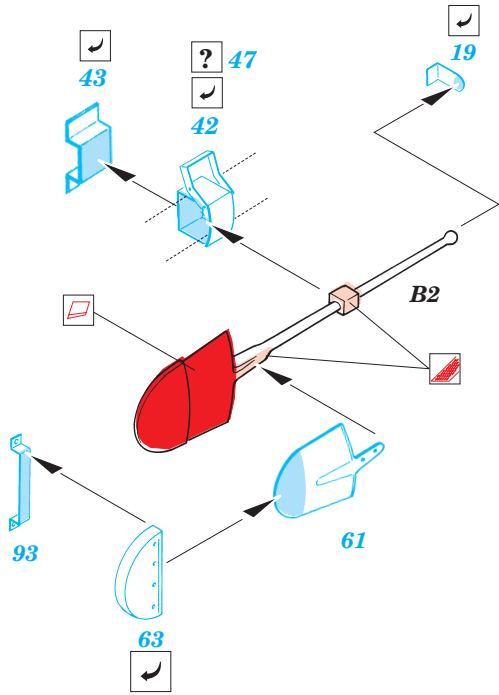

King Tiger Mid. Production 1/48

eduard

28 048

1/48 scale detail set for Tamiya kit No.32536 • sada detailů pro model 1/48 Tamiya 32536

- APPLY EXPRESS MASK AND PAINT BEFORE GLUING
POUŽÍTE EXPRESNÍ MASKU NEBEZBARVIT PŘED SLEPENÍM
- SYMMETRICAL ASSEMBLY
SYMETRICKÁ MONTÁŽ
- REMOVE
ODSTRANIT
- GRIND
OBROUSIT
- DRILL HOLE
VRTAT OTVOR
- BEND
OHNOUT
- OPTION
VOLBA
- REPLACE
NAHRADIT

ORIGINAL KIT PARTS
PŮVODNÍ DÍLY STAVEBNICE

PHOTO-ETCHED PARTS
LEPTANÉ DÍLY

PARTS TO BE REMOVED
DÍLY K ODSTRANĚNÍ

FILL
TMELIT

For further detail sets look for **eduard** 28 058 (Zimmerit) and 28 059 (Fenders)
King Tiger Mid. Production
 (not included in this set)