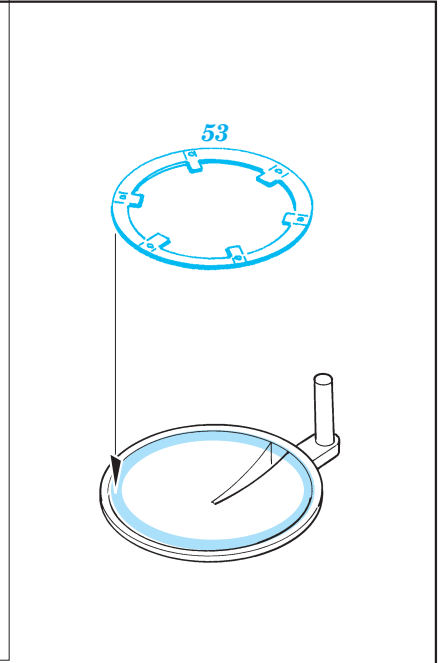

King Tiger Mid. Production 1/48

eduard

28 048

1/48 scale detail set for Tamiya kit No.32536 • sada detailů pro model 1/48 Tamiya 32536

- APPLY EXPRESS MASK AND PAINT BEFORE GLUING
POUŽÍTE EXPRESNÍ MASKU NEBEZBARVIT PŘED SLEPENÍM
- SYMMETRICAL ASSEMBLY
SYMETRICKÁ MONTÁŽ
- REMOVE
ODSTRANIT
- GRIND
OBROUSIT
- DRILL HOLE
VRTAT OTVOR
- BEND
OHNOUT
- OPTION
VOLBA
- REPLACE
NAHRADIT

ORIGINAL KIT PARTS
PŮVODNÍ DÍLY STAVEBNICE

PHOTO-ETCHED PARTS
LEPTANÉ DÍLY

PARTS TO BE REMOVED
DÍLY K ODSTRANĚNÍ

FILL
TMELIT

For further detail sets look for **eduard** 28 058 (Zimmerit) and 28 059 (Fenders)
King Tiger Mid. Production
 (not included in this set)