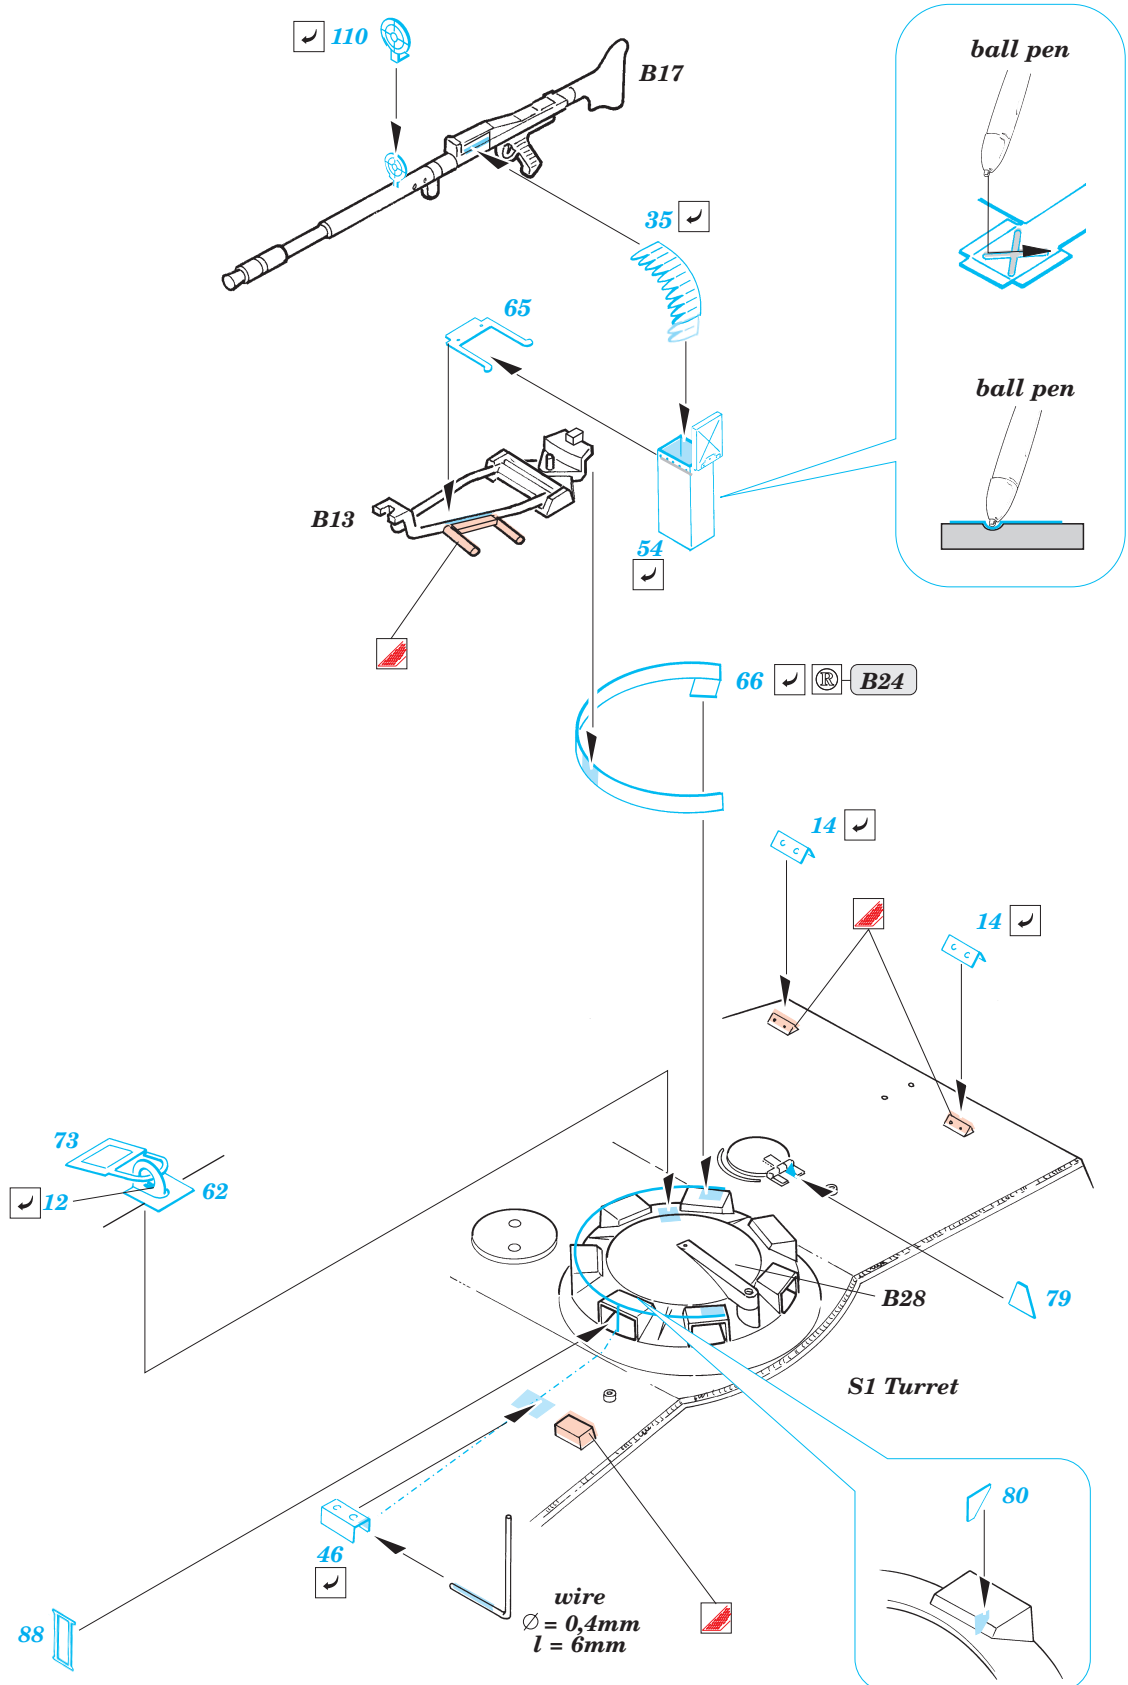

King Tiger Mid. Production 1/48

eduard

28 048

1/48 scale detail set for Tamiya kit No.32536 • sada detailů pro model 1/48 Tamiya 32536

- APPLY EXPRESS MASK AND PAINT BEFORE GLUING
POUŽÍTE EXPRESNÍ MASKU NEBEZBARVIT PŘED SLEPENÍM
- SYMMETRICAL ASSEMBLY
SYMETRICKÁ MONTÁŽ
- REMOVE
ODSTRANIT
- GRIND
OBROUSIT
- DRILL HOLE
VRTAT OTVOR
- BEND
OHNOUT
- OPTION
VOLBA
- REPLACE
NAHRADIT

ORIGINAL KIT PARTS
PŮVODNÍ DÍLY STAVEBNICE

PHOTO-ETCHED PARTS
LEPTANÉ DÍLY

PARTS TO BE REMOVED
DÍLY K ODSTRANĚNÍ

FILL
TMELIT

For further detail sets look for **eduard** 28 058 (Zimmerit) and 28 059 (Fenders)
King Tiger Mid. Production
 (not included in this set)