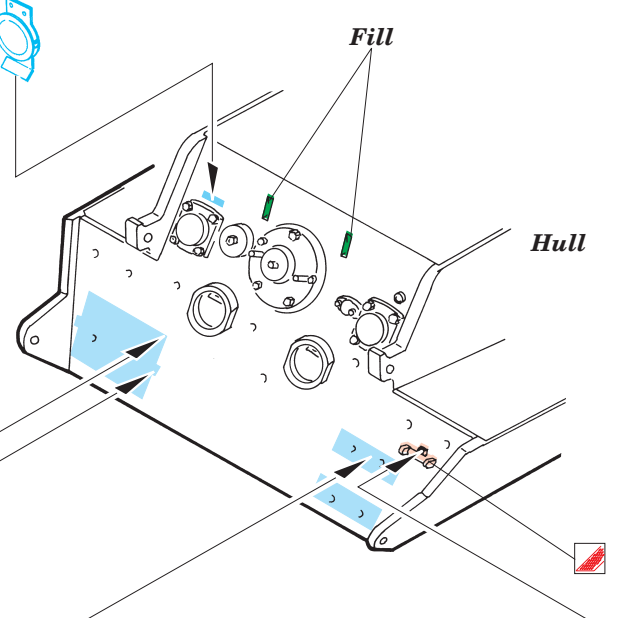

King Tiger Mid. Production 1/48

eduard

28 048

1/48 scale detail set for Tamiya kit No.32536 • sada detailů pro model 1/48 Tamiya 32536

- APPLY EXPRESS MASK AND PAINT BEFORE GLUING
POUŽÍTE EXPRESNÍ MASKU NEBEZBARVIT PŘED SLEPENÍM
- SYMMETRICAL ASSEMBLY
SYMETRICKÁ MONTÁŽ
- REMOVE
ODSTRANIT
- GRIND
OBROUSIT
- DRILL HOLE
VRTAT OTVOR
- BEND
OHNOUT
- OPTION
VOLBA
- REPLACE
NAHRADIT

ORIGINAL KIT PARTS
PŮVODNÍ DÍLY STAVEBNICE

PHOTO-ETCHED PARTS
LEPTANÉ DÍLY

PARTS TO BE REMOVED
DÍLY K ODSTRANĚNÍ

FILL
TMELIT

For further detail sets look for **eduard** 28 058 (Zimmerit) and 28 059 (Fenders)
King Tiger Mid. Production
 (not included in this set)