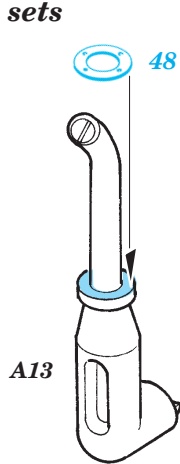

King Tiger Mid. Production 1/48

eduard

28 048

1/48 scale detail set for Tamiya kit No.32536 • sada detailů pro model 1/48 Tamiya 32536

- APPLY EXPRESS MASK AND PAINT BEFORE GLUING
POUŽÍTE EXPRESNÍ MASKU NEBEZBARVIT PŘED SLEPENÍM
- SYMMETRICAL ASSEMBLY
SYMETRICKÁ MONTÁŽ
- REMOVE
ODSTRANIT
- GRIND
OBROUSIT
- DRILL HOLE
VRTAT OTVOR
- BEND
OHNOUT
- OPTION
VOLBA
- REPLACE
NAHRADIT

ORIGINAL KIT PARTS
PŮVODNÍ DÍLY STAVEBNICE

PHOTO-ETCHED PARTS
LEPTANÉ DÍLY

PARTS TO BE REMOVED
DÍLY K ODSTRANĚNÍ

FILL
TMELIT

For further detail sets look for **eduard** 28 058 (Zimmerit) and 28 059 (Fenders)
King Tiger Mid. Production
 (not included in this set)