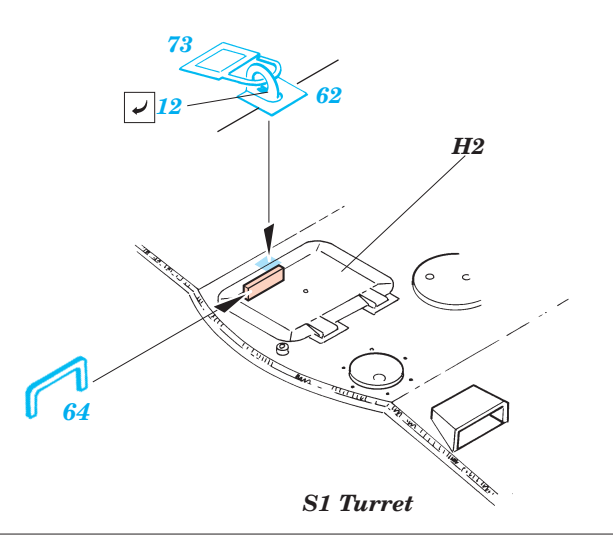

ORIGINAL KIT PARTS
PŮVODNÍ DÍLY STAVEBNICE

PHOTO-ETCHED PARTS
LEPTANÉ DÍLY

PARTS TO BE REMOVED
DÍLY K ODSTRANĚNÍ

FILL
TMELIT

For further detail sets look for **eduard** 28 058 (Zimmerit) and 28 059 (Fenders)
King Tiger Mid. Production
 (not included in this set)