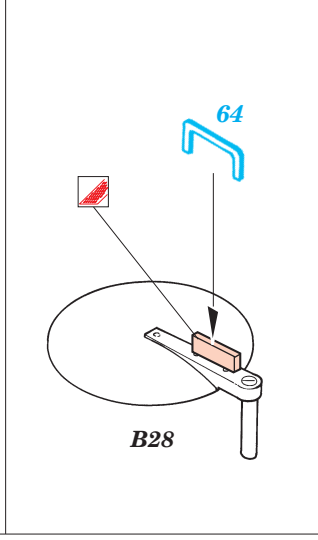

ORIGINAL KIT PARTS
PŮVODNÍ DÍLY STAVEBNICE

PHOTO-ETCHED PARTS
LEPTANÉ DÍLY

PARTS TO BE REMOVED
DÍLY K ODSTRANĚNÍ

FILL
TMELIT

For further detail sets look for **eduard** 28 058 (Zimmerit) and 28 059 (Fenders)
King Tiger Mid. Production
 (not included in this set)