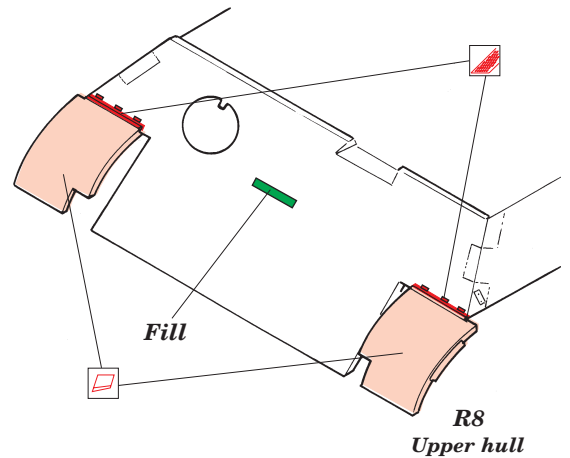

King Tiger Mid. Production 1/48

eduard

28 048

1/48 scale detail set for Tamiya kit No.32536 • sada detailů pro model 1/48 Tamiya 32536

- APPLY EXPRESS MASK AND PAINT BEFORE GLUING
POUŽÍTE EXPRESNÍ MASKU NEBEZBARVIT PŘED SLEPENÍM
- SYMMETRICAL ASSEMBLY
SYMETRICKÁ MONTÁŽ
- REMOVE
ODSTRANIT
- GRIND
OBROUSIT
- DRILL HOLE
VRTAT OTVOR
- BEND
OHNOUT
- OPTION
VOLBA
- REPLACE
NAHRADIT

ORIGINAL KIT PARTS
PŮVODNÍ DÍLY STAVEBNICE

PHOTO-ETCHED PARTS
LEPTANÉ DÍLY

PARTS TO BE REMOVED
DÍLY K ODSTRANĚNÍ

FILL
TMELIT

For further detail sets look for **eduard** 28 058 (Zimmerit) and 28 059 (Fenders)
King Tiger Mid. Production
 (not included in this set)