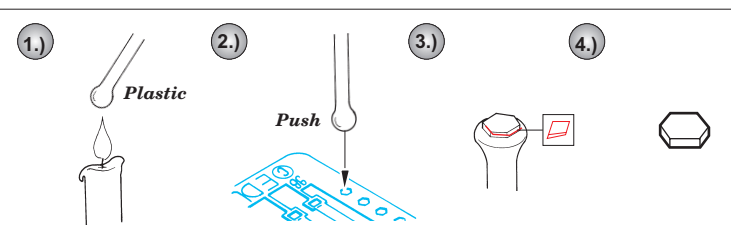

ORIGINAL KIT PARTS
PŮVODNÍ DÍLY STAVEBNICE

PHOTO-ETCHED PARTS
LEPTANÉ DÍLY

PARTS TO BE REMOVED
DÍLY K ODSTRANĚNÍ

FILL
TMELIT

For further detail sets look for **eduard** 28 058 (Zimmerit) and 28 059 (Fenders)
King Tiger Mid. Production
 (not included in this set)