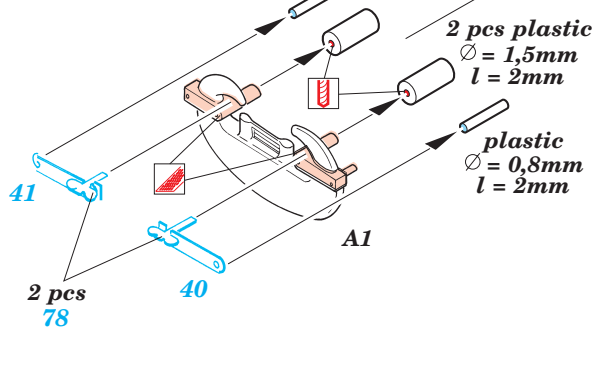

King Tiger Mid. Production 1/48

eduard

28 048

1/48 scale detail set for Tamiya kit No.32536 • sada detailů pro model 1/48 Tamiya 32536

- APPLY EXPRESS MASK AND PAINT BEFORE GLUING
POUŽÍTE EXPRESNÍ MASKU NEBEZBARVIT PŘED SLEPENÍM
- SYMMETRICAL ASSEMBLY
SYMETRICKÁ MONTÁŽ
- REMOVE
ODSTRANIT
- GRIND
OBROUSIT
- DRILL HOLE
VRTAT OTVOR
- BEND
OHNOUT
- OPTION
VOLBA
- REPLACE
NAHRADIT

ORIGINAL KIT PARTS
PŮVODNÍ DÍLY STAVEBNICE

PHOTO-ETCHED PARTS
LEPTANÉ DÍLY

PARTS TO BE REMOVED
DÍLY K ODSTRANĚNÍ

FILL
TMELIT

For further detail sets look for **eduard** 28 058 (Zimmerit) and 28 059 (Fenders)
King Tiger Mid. Production
 (not included in this set)