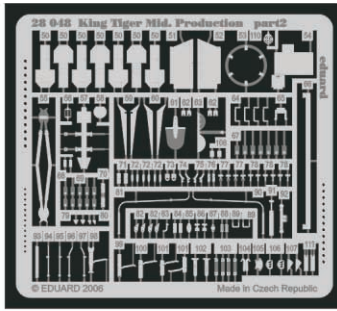

King Tiger Mid. Production 1/48

eduard

28 048

1/48 scale detail set for Tamiya kit No.32536 • sada detailů pro model 1/48 Tamiya 32536

- APPLY EXPRESS MASK AND PAINT BEFORE GLUING
POUŽÍTE EXPRESNÍ MASKU NEBEZBARVIT PŘED SLEPENÍM
- SYMMETRICAL ASSEMBLY
SYMETRICKÁ MONTÁŽ
- REMOVE
ODSTRANIT
- GRIND
OBROUSIT
- DRILL HOLE
VRTAT OTVOR
- BEND
OHNOUT
- OPTION
VOLBA
- REPLACE
NAHRADIT

ORIGINAL KIT PARTS
PŮVODNÍ DÍLY STAVEBNICE

PHOTO-ETCHED PARTS
LEPTANÉ DÍLY

PARTS TO BE REMOVED
DÍLY K ODSTRANĚNÍ

FILL
TMELIT

For further detail sets look for **eduard** 28 058 (Zimmerit) and 28 059 (Fenders)
King Tiger Mid. Production
 (not included in this set)