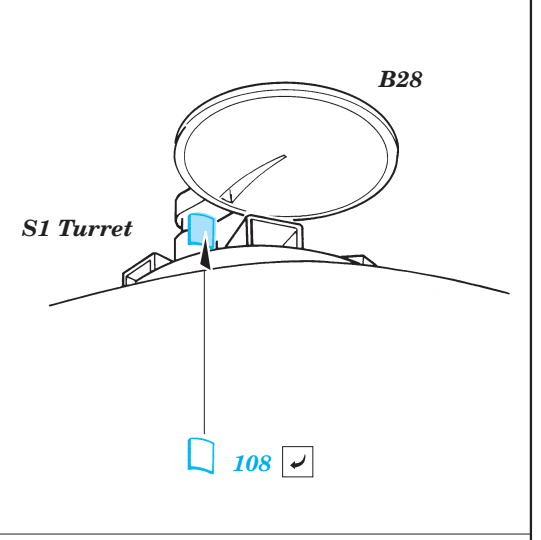

ORIGINAL KIT PARTS
PŮVODNÍ DÍLY STAVEBNICE

PHOTO-ETCHED PARTS
LEPTANÉ DÍLY

PARTS TO BE REMOVED
DÍLY K ODSTRANĚNÍ

FILL
TMELIT

For further detail sets look for **eduard** 28 058 (Zimmerit) and 28 059 (Fenders)
King Tiger Mid. Production
 (not included in this set)