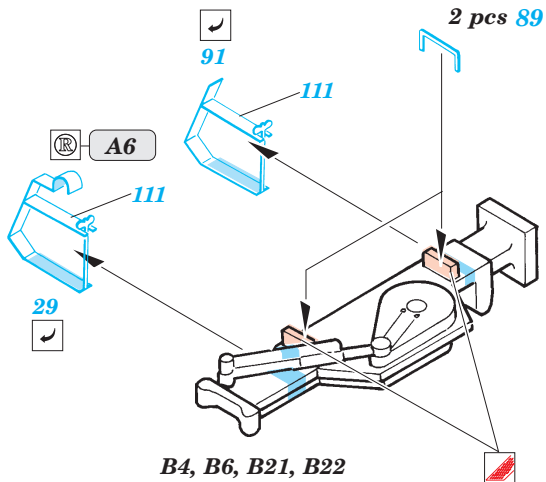

King Tiger Mid. Production 1/48

eduard

28 048

1/48 scale detail set for Tamiya kit No.32536 • sada detailů pro model 1/48 Tamiya 32536

- APPLY EXPRESS MASK AND PAINT BEFORE GLUING
POUŽÍTE EXPRESNÍ MASKU NEBEZBARVIT PŘED SLEPENÍM
- SYMMETRICAL ASSEMBLY
SYMETRICKÁ MONTÁŽ
- REMOVE
ODSTRANIT
- GRIND
OBROUSIT
- DRILL HOLE
VRTAT OTVOR
- BEND
OHNOUT
- OPTION
VOLBA
- REPLACE
NAHRADIT

ORIGINAL KIT PARTS
PŮVODNÍ DÍLY STAVEBNICE

PHOTO-ETCHED PARTS
LEPTANÉ DÍLY

PARTS TO BE REMOVED
DÍLY K ODSTRANĚNÍ

FILL
TMELIT

For further detail sets look for **eduard** 28 058 (Zimmerit) and 28 059 (Fenders)
King Tiger Mid. Production
 (not included in this set)