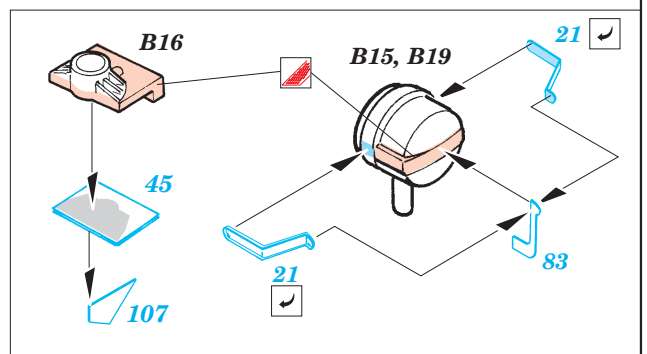

King Tiger Mid. Production 1/48

eduard

28 048

1/48 scale detail set for Tamiya kit No.32536 • sada detailů pro model 1/48 Tamiya 32536

- APPLY EXPRESS MASK AND PAINT BEFORE GLUING
POUŽÍTE EXPRESNÍ MASKU NEBEZBARVIT PŘED SLEPENÍM
- SYMMETRICAL ASSEMBLY
SYMETRICKÁ MONTÁŽ
- REMOVE
ODSTRANIT
- GRIND
OBROUSIT
- DRILL HOLE
VRTAT OTVOR
- BEND
OHNOUT
- OPTION
VOLBA
- REPLACE
NAHRADIT

ORIGINAL KIT PARTS
PŮVODNÍ DÍLY STAVEBNICE

PHOTO-ETCHED PARTS
LEPTANÉ DÍLY

PARTS TO BE REMOVED
DÍLY K ODSTRANĚNÍ

FILL
TMELIT

For further detail sets look for **eduard** 28 058 (Zimmerit) and 28 059 (Fenders)
King Tiger Mid. Production
 (not included in this set)