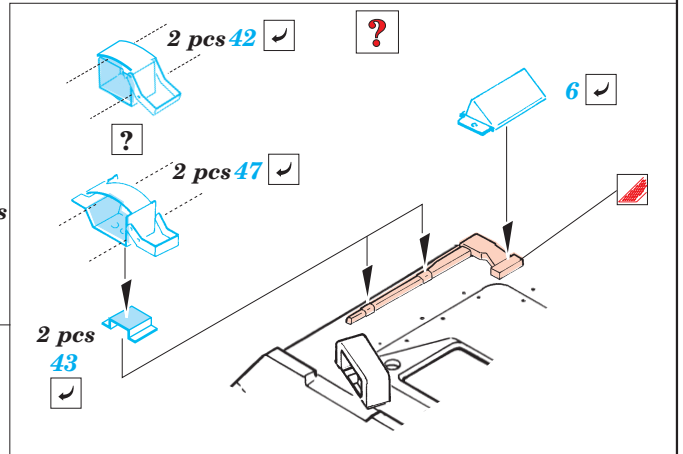

King Tiger Mid. Production 1/48

eduard

28 048

1/48 scale detail set for Tamiya kit No.32536 • sada detailů pro model 1/48 Tamiya 32536

- APPLY EXPRESS MASK AND PAINT BEFORE GLUING
POUŽÍTE EXPRESNÍ MASKU NEBEZBARVIT PŘED SLEPENÍM
- SYMMETRICAL ASSEMBLY
SYMETRICKÁ MONTÁŽ
- REMOVE
ODSTRANIT
- GRIND
OBROUSIT
- DRILL HOLE
VRTAT OTVOR
- BEND
OHNOUT
- OPTION
VOLBA
- REPLACE
NAHRADIT

ORIGINAL KIT PARTS
PŮVODNÍ DÍLY STAVEBNICE

PHOTO-ETCHED PARTS
LEPTANÉ DÍLY

PARTS TO BE REMOVED
DÍLY K ODSTRANĚNÍ

FILL
TMELIT

For further detail sets look for **eduard** 28 058 (Zimmerit) and 28 059 (Fenders)
King Tiger Mid. Production
 (not included in this set)