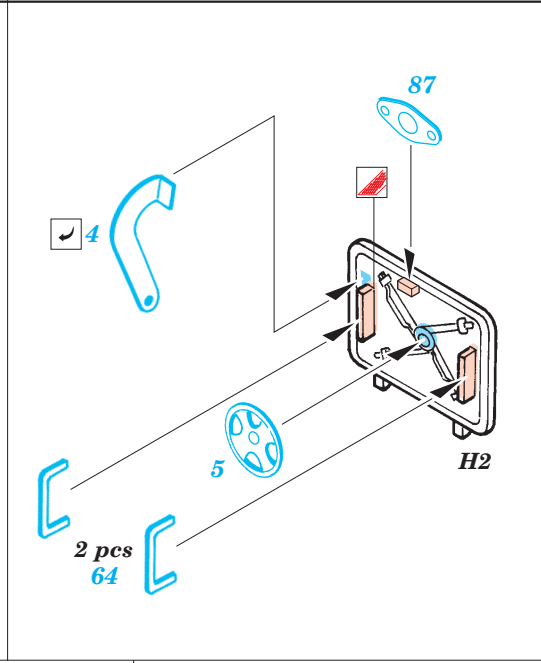

ORIGINAL KIT PARTS
PŮVODNÍ DÍLY STAVEBNICE

PHOTO-ETCHED PARTS
LEPTANÉ DÍLY

PARTS TO BE REMOVED
DÍLY K ODSTRANĚNÍ

FILL
TMELIT

For further detail sets look for **eduard** 28 058 (Zimmerit) and 28 059 (Fenders)
King Tiger Mid. Production
 (not included in this set)