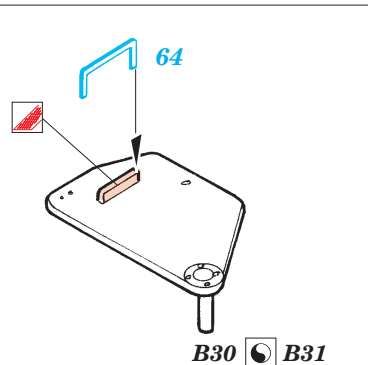

King Tiger Mid. Production 1/48

eduard

28 048

1/48 scale detail set for Tamiya kit No.32536 • sada detailů pro model 1/48 Tamiya 32536

- APPLY EXPRESS MASK AND PAINT BEFORE GLUING
POUŽÍTE EXPRESNÍ MASKU NEBEZBARVIT PŘED SLEPENÍM
- SYMMETRICAL ASSEMBLY
SYMETRICKÁ MONTÁŽ
- REMOVE
ODSTRANIT
- GRIND
OBROUSIT
- DRILL HOLE
VRTAT OTVOR
- BEND
OHNOUT
- OPTION
VOLBA
- REPLACE
NAHRADIT

ORIGINAL KIT PARTS
PŮVODNÍ DÍLY STAVEBNICE

PHOTO-ETCHED PARTS
LEPTANÉ DÍLY

PARTS TO BE REMOVED
DÍLY K ODSTRANĚNÍ

FILL
TMELIT

For further detail sets look for **eduard** 28 058 (Zimmerit) and 28 059 (Fenders)
King Tiger Mid. Production
 (not included in this set)