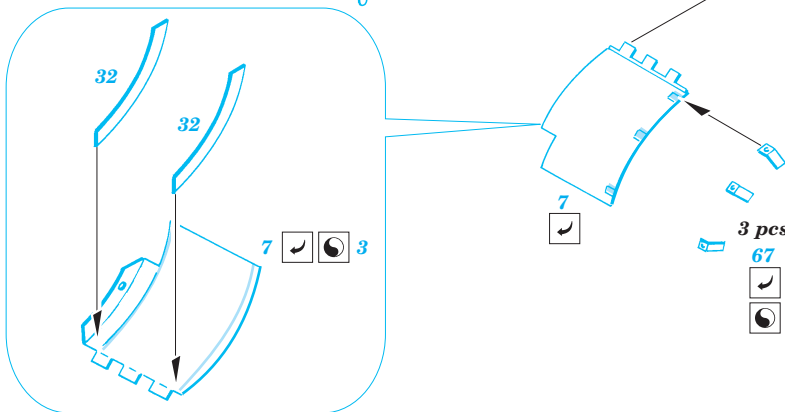

King Tiger Mid. Production 1/48

eduard

28 048

1/48 scale detail set for Tamiya kit No.32536 • sada detailů pro model 1/48 Tamiya 32536

- APPLY EXPRESS MASK AND PAINT BEFORE GLUING
POUŽÍTE EXPRESNÍ MASKU NEBEZBARVIT PŘED SLEPENÍM
- SYMMETRICAL ASSEMBLY
SYMETRICKÁ MONTÁŽ
- REMOVE
ODSTRANIT
- GRIND
OBROUSIT
- DRILL HOLE
VRTAT OTVOR
- BEND
OHNOUT
- OPTION
VOLBA
- REPLACE
NAHRADIT

ORIGINAL KIT PARTS
PŮVODNÍ DÍLY STAVEBNICE

PHOTO-ETCHED PARTS
LEPTANÉ DÍLY

PARTS TO BE REMOVED
DÍLY K ODSTRANĚNÍ

FILL
TMELIT

For further detail sets look for **eduard** 28 058 (Zimmerit) and 28 059 (Fenders)
King Tiger Mid. Production
 (not included in this set)