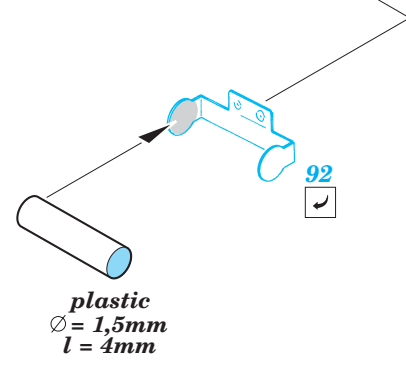

King Tiger Mid. Production 1/48

eduard

28 048

1/48 scale detail set for Tamiya kit No.32536 • sada detailů pro model 1/48 Tamiya 32536

- APPLY EXPRESS MASK AND PAINT BEFORE GLUING
POUŽÍTE EXPRESNÍ MASKU NEBEZBARVIT PŘED SLEPENÍM
- SYMMETRICAL ASSEMBLY
SYMETRICKÁ MONTÁŽ
- REMOVE
ODSTRANIT
- GRIND
OBROUSIT
- DRILL HOLE
VRTAT OTVOR
- BEND
OHNOUT
- OPTION
VOLBA
- REPLACE
NAHRADIT

ORIGINAL KIT PARTS
PŮVODNÍ DÍLY STAVEBNICE

PHOTO-ETCHED PARTS
LEPTANÉ DÍLY

PARTS TO BE REMOVED
DÍLY K ODSTRANĚNÍ

FILL
TMELIT

For further detail sets look for **eduard** 28 058 (Zimmerit) and 28 059 (Fenders)
King Tiger Mid. Production
 (not included in this set)