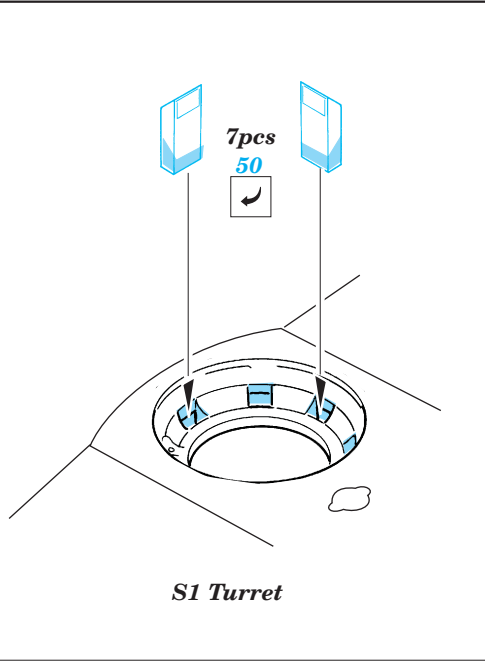

ORIGINAL KIT PARTS
PŮVODNÍ DÍLY STAVEBNICE

PHOTO-ETCHED PARTS
LEPTANÉ DÍLY

PARTS TO BE REMOVED
DÍLY K ODSTRANĚNÍ

FILL
TMELIT

For further detail sets look for **eduard** 28 058 (Zimmerit) and 28 059 (Fenders)
King Tiger Mid. Production
 (not included in this set)