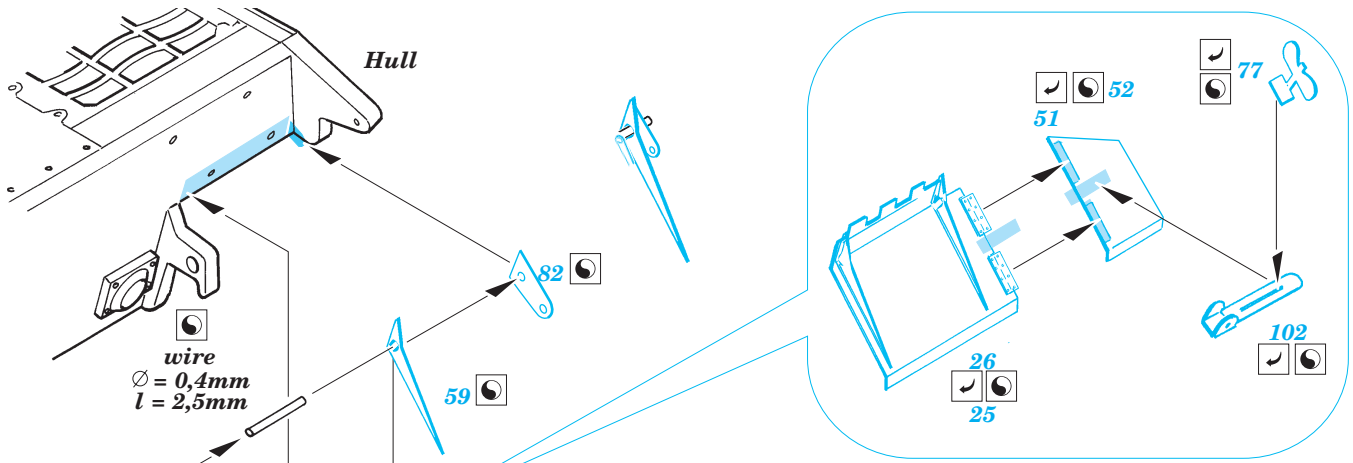

King Tiger Mid. Production 1/48

eduard

28 048

1/48 scale detail set for Tamiya kit No.32536 • sada detailů pro model 1/48 Tamiya 32536

- APPLY EXPRESS MASK AND PAINT BEFORE GLUING
POUŽÍTE EXPRESNÍ MASKU NEBEZBARVIT PŘED SLEPENÍM
- SYMMETRICAL ASSEMBLY
SYMETRICKÁ MONTÁŽ
- REMOVE
ODSTRANIT
- GRIND
OBROUSIT
- DRILL HOLE
VRTAT OTVOR
- BEND
OHNOUT
- OPTION
VOLBA
- REPLACE
NAHRADIT

ORIGINAL KIT PARTS
PŮVODNÍ DÍLY STAVEBNICE

PHOTO-ETCHED PARTS
LEPTANÉ DÍLY

PARTS TO BE REMOVED
DÍLY K ODSTRANĚNÍ

FILL
TMELIT

For further detail sets look for **eduard** 28 058 (Zimmerit) and 28 059 (Fenders)
King Tiger Mid. Production
 (not included in this set)