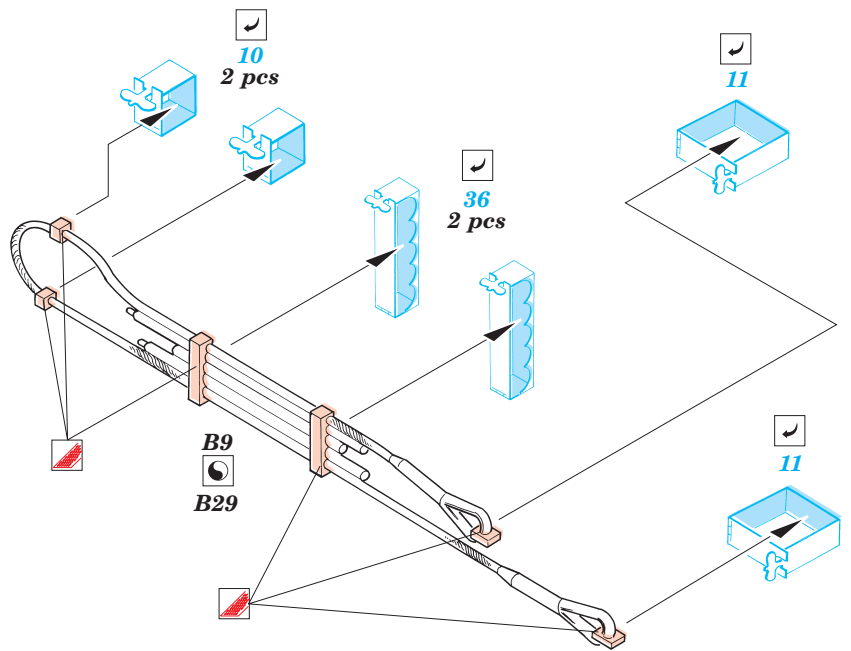

ORIGINAL KIT PARTS
PŮVODNÍ DÍLY STAVEBNICE

PHOTO-ETCHED PARTS
LEPTANÉ DÍLY

PARTS TO BE REMOVED
DÍLY K ODSTRANĚNÍ

FILL
TMELIT

For further detail sets look for **eduard** 28 058 (Zimmerit) and 28 059 (Fenders)
King Tiger Mid. Production
 (not included in this set)