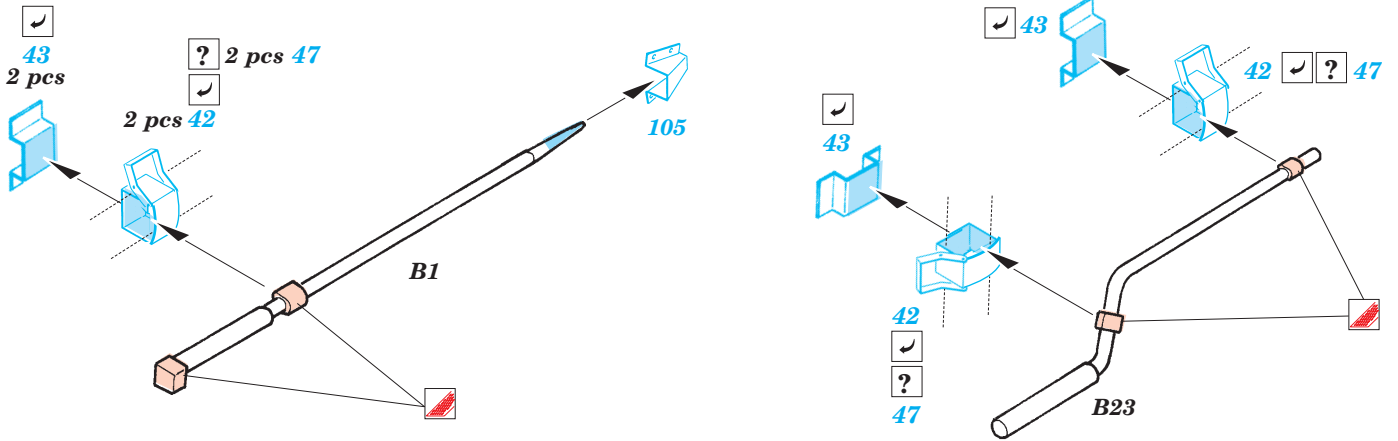

ORIGINAL KIT PARTS
PŮVODNÍ DÍLY STAVEBNICE

PHOTO-ETCHED PARTS
LEPTANÉ DÍLY

PARTS TO BE REMOVED
DÍLY K ODSTRANĚNÍ

FILL
TMELIT

For further detail sets look for **eduard** 28 058 (Zimmerit) and 28 059 (Fenders)
King Tiger Mid. Production
 (not included in this set)