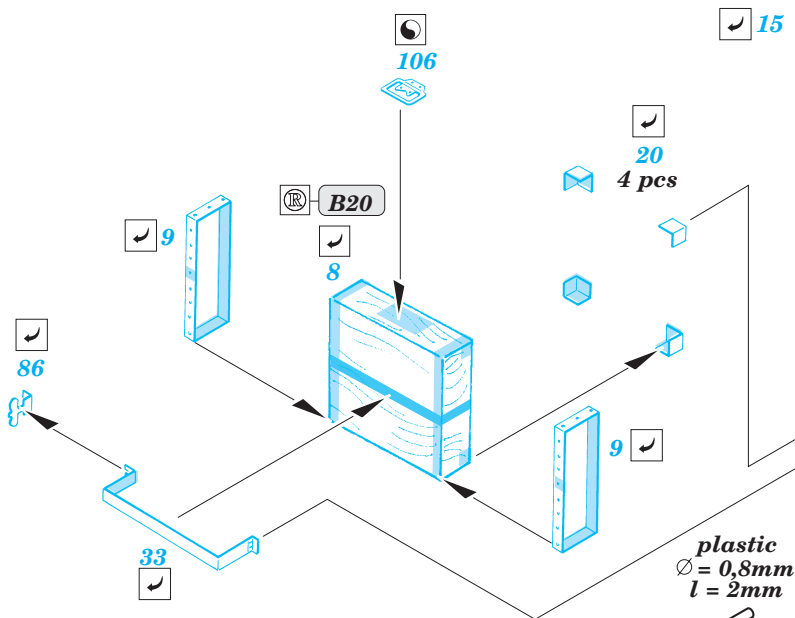

King Tiger Mid. Production 1/48

eduard

28 048

1/48 scale detail set for Tamiya kit No.32536 • sada detailů pro model 1/48 Tamiya 32536

- APPLY EXPRESS MASK AND PAINT BEFORE GLUING
POUŽÍTE EXPRESNÍ MASKU NEBEZBARVIT PŘED SLEPENÍM
- SYMMETRICAL ASSEMBLY
SYMETRICKÁ MONTÁŽ
- REMOVE
ODSTRANIT
- GRIND
OBROUSIT
- DRILL HOLE
VRTAT OTVOR
- BEND
OHNOUT
- OPTION
VOLBA
- REPLACE
NAHRADIT

ORIGINAL KIT PARTS
PŮVODNÍ DÍLY STAVEBNICE

PHOTO-ETCHED PARTS
LEPTANÉ DÍLY

PARTS TO BE REMOVED
DÍLY K ODSTRANĚNÍ

FILL
TMELIT

For further detail sets look for **eduard** 28 058 (Zimmerit) and 28 059 (Fenders)
King Tiger Mid. Production
 (not included in this set)