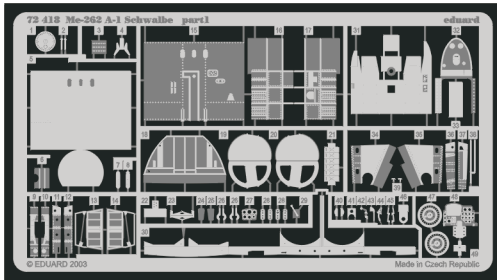

Me-262 A-1 Schwalbe

eduard

72 418

1/72 scale detail set for Hasegawa kit 51 351 • sada detailů pro model 1/72 Hasegawa 51 351

- APPLY EXPRESS MASK AND PAINT BEFORE GLUING
POUŤ EXPRESNÍ MASKU NABARVIT PŘED SLEPENÍM
- SYMMETRICAL ASSEMBLY
SYMETRICKÁ MONTÁŽ
- REMOVE
ODSTRANIT
- GRIND
OBROUSIT
- DRILL HOLE
VRTAT OTVOR
- BEND
OHNOUT
- OPTION
VOLBA
- REPLACE
NAHRADIT

ORIGINAL KIT PARTS
PŮVODNÍ DÍLY STAVEBNICE

PHOTO-ETCHED PARTS
LEPTANÉ DÍLY

PARTS TO BE REMOVED
DÍLY K ODSTRANĚNÍ

FILL
TMELIT

REFERENCES:

- AERO DETAIL # 9 - Messerschmitt Me262A
- YELLOW SERIES - Messerschmitt Me262A SCHWALBE
- MONOGRAFIE LOTNICZE - Me262A SCHWALBE
- MBI / SAGITTA - Messerschmitt Me262A SCHWALBE

I.

II.

III.

IV.

V.

VI.

VII.

2 pcs.