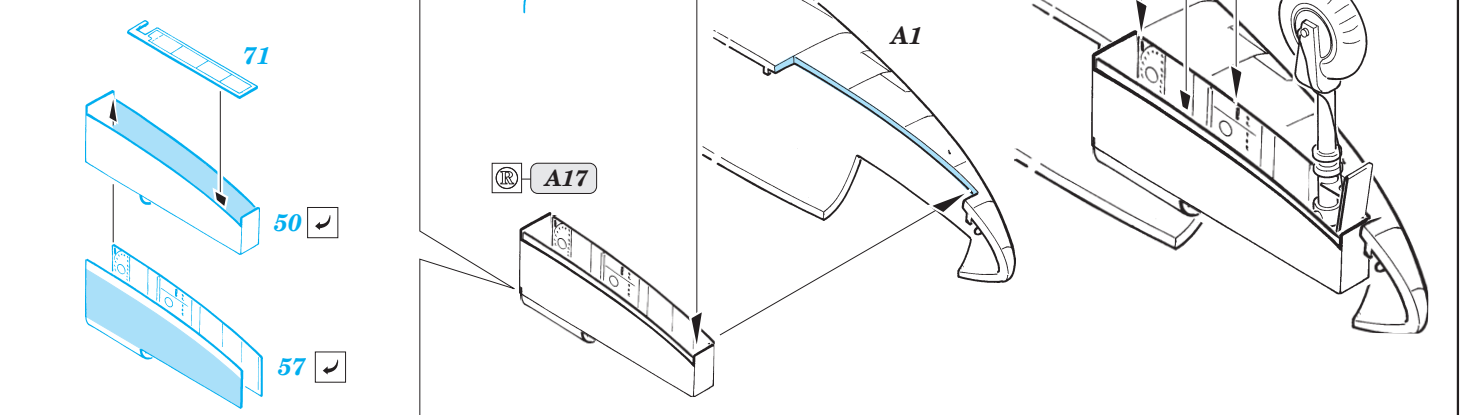

ORIGINAL KIT PARTS
PŮVODNÍ DÍLY STAVEBNICE

PHOTO-ETCHED PARTS
LEPTANÉ DÍLY

PARTS TO BE REMOVED
DÍLY K ODSTRANĚNÍ

FILL
TMELIT

REFERENCES:

- AERO DETAIL # 9 - Messerschmitt Me262A
- YELLOW SERIES - Messerschmitt Me262A SCHWALBE
- MONOGRAFIE LOTNICZE - Me262A SCHWALBE
- MBI / SAGITTA - Messerschmitt Me262A SCHWALBE