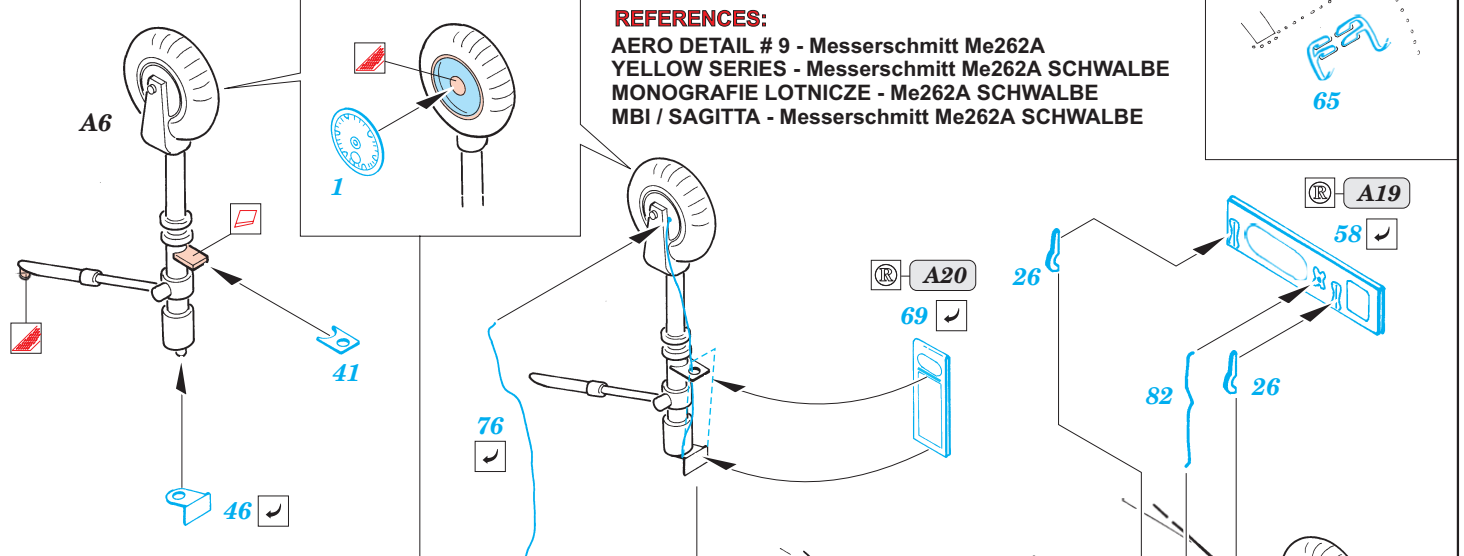

ORIGINAL KIT PARTS
PŮVODNÍ DÍLY STAVEBNICE

PHOTO-ETCHED PARTS
LEPTANÉ DÍLY

PARTS TO BE REMOVED
DÍLY K ODSTRANĚNÍ

FILL
TMELIT

REFERENCES:

- AERO DETAIL # 9 - Messerschmitt Me262A
- YELLOW SERIES - Messerschmitt Me262A SCHWALBE
- MONOGRAFIE LOTNICZE - Me262A SCHWALBE
- MBI / SAGITTA - Messerschmitt Me262A SCHWALBE