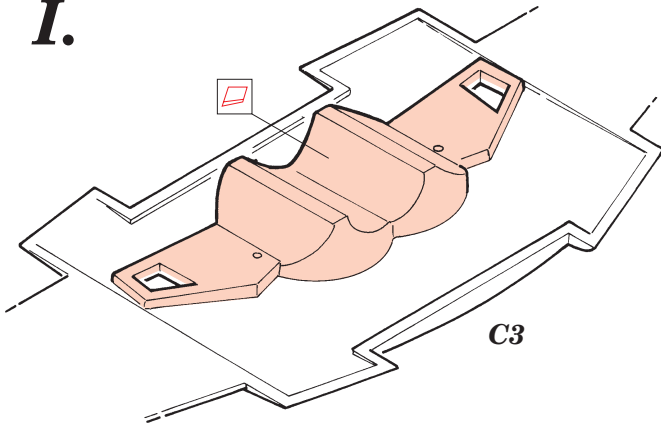

ORIGINAL KIT PARTS
PŮVODNÍ DÍLY STAVEBNICE

PHOTO-ETCHED PARTS
LEPTANÉ DÍLY

PARTS TO BE REMOVED
DÍLY K ODSTRANĚNÍ

FILL
TMELIT

REFERENCES:

- AERO DETAIL # 9 - Messerschmitt Me262A
- YELLOW SERIES - Messerschmitt Me262A SCHWALBE
- MONOGRAFIE LOTNICZE - Me262A SCHWALBE
- MBI / SAGITTA - Messerschmitt Me262A SCHWALBE

I.

II.

III.

IV.

V.

VI.

VII.

2 pcs.