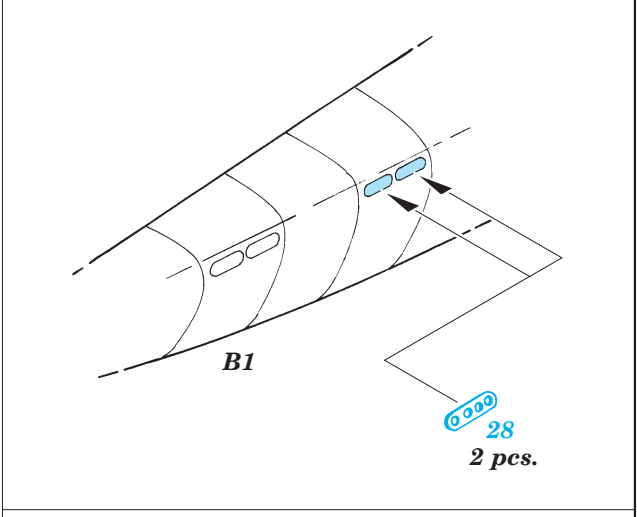

ORIGINAL KIT PARTS
PŮVODNÍ DÍLY STAVEBNICE

PHOTO-ETCHED PARTS
LEPTANÉ DÍLY

PARTS TO BE REMOVED
DÍLY K ODSTRANĚNÍ

FILL
TMELIT

REFERENCES:

- AERO DETAIL # 9 - Messerschmitt Me262A
- YELLOW SERIES - Messerschmitt Me262A SCHWALBE
- MONOGRAFIE LOTNICZE - Me262A SCHWALBE
- MBI / SAGITTA - Messerschmitt Me262A SCHWALBE

I.

II.

III.

IV.

V.

VI.

VII.

2 pcs.