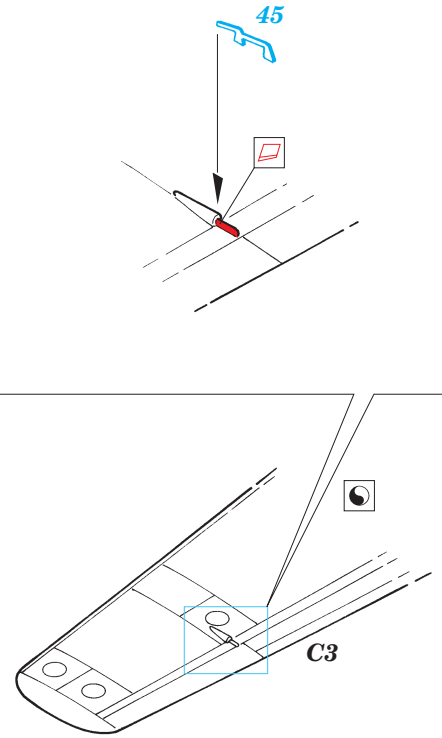

ORIGINAL KIT PARTS
PŮVODNÍ DÍLY STAVEBNICE

PHOTO-ETCHED PARTS
LEPTANÉ DÍLY

PARTS TO BE REMOVED
DÍLY K ODSTRANĚNÍ

FILL
TMELIT

REFERENCES:

- AERO DETAIL # 9 - Messerschmitt Me262A
- YELLOW SERIES - Messerschmitt Me262A SCHWALBE
- MONOGRAFIE LOTNICZE - Me262A SCHWALBE
- MBI / SAGITTA - Messerschmitt Me262A SCHWALBE

I.

II.

III.

IV.

V.

VI.

VII.

2 pcs.