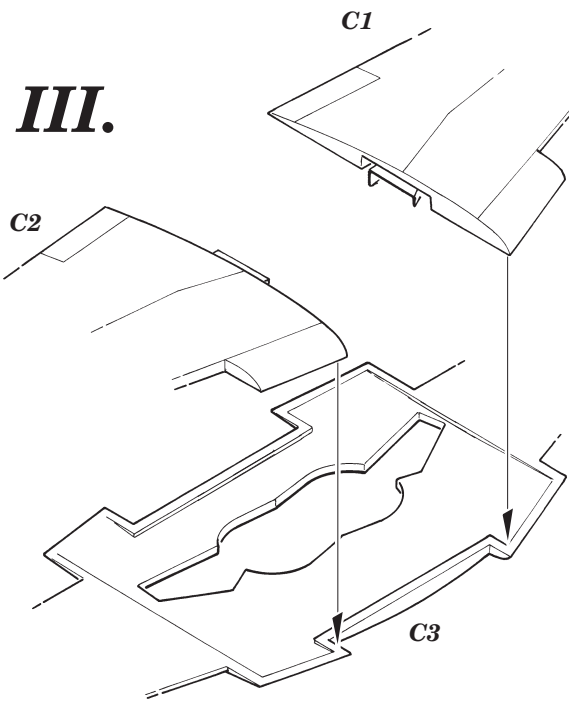

ORIGINAL KIT PARTS
PŮVODNÍ DÍLY STAVEBNICE

PHOTO-ETCHED PARTS
LEPTANÉ DÍLY

PARTS TO BE REMOVED
DÍLY K ODSTRANĚNÍ

FILL
TMELIT

REFERENCES:

- AERO DETAIL # 9 - Messerschmitt Me262A
- YELLOW SERIES - Messerschmitt Me262A SCHWALBE
- MONOGRAFIE LOTNICZE - Me262A SCHWALBE
- MBI / SAGITTA - Messerschmitt Me262A SCHWALBE

I.

II.

III.

IV.

V.

VI.

VII.

2 pcs.