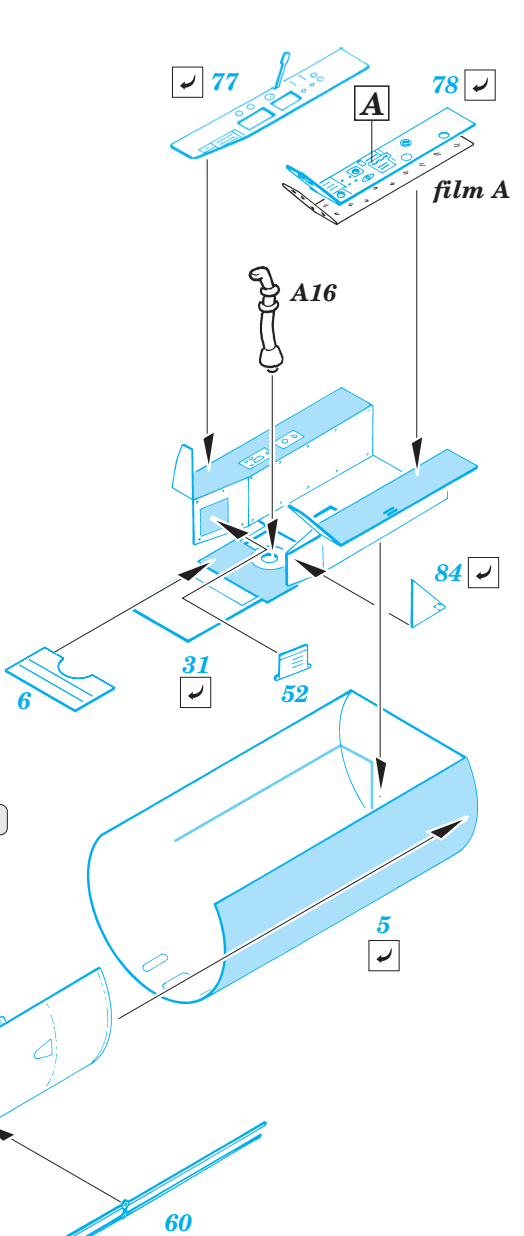

Me-262 A-1 Schwalbe

eduard

72 418

1/72 scale detail set for Hasegawa kit 51 351 • sada detailů pro model 1/72 Hasegawa 51 351

- APPLY EXPRESS MASK AND PAINT BEFORE GLUING
POUŤ EXPRESNÍ MASKU NABARVIT PŘED SLEPENÍM
- SYMMETRICAL ASSEMBLY
SYMETRICKÁ MONTÁŽ
- REMOVE
ODSTRANIT
- GRIND
OBROUSIT
- DRILL HOLE
VRTAT OTVOR
- BEND
OHNOUT
- OPTION
VOLBA
- REPLACE
NAHRADIT

ORIGINAL KIT PARTS
PŮVODNÍ DÍLY STAVEBNICE

PHOTO-ETCHED PARTS
LEPTANÉ DÍLY

PARTS TO BE REMOVED
DÍLY K ODSTRANĚNÍ

FILL
TMELIT

REFERENCES:

- AERO DETAIL # 9 - Messerschmitt Me262A
- YELLOW SERIES - Messerschmitt Me262A SCHWALBE
- MONOGRAFIE LOTNICZE - Me262A SCHWALBE
- MBI / SAGITTA - Messerschmitt Me262A SCHWALBE