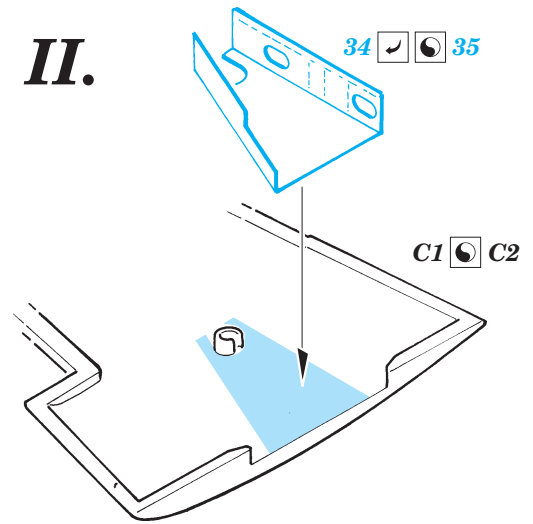

ORIGINAL KIT PARTS
PŮVODNÍ DÍLY STAVEBNICE

PHOTO-ETCHED PARTS
LEPTANÉ DÍLY

PARTS TO BE REMOVED
DÍLY K ODSTRANĚNÍ

FILL
TMELIT

REFERENCES:

- AERO DETAIL # 9 - Messerschmitt Me262A
- YELLOW SERIES - Messerschmitt Me262A SCHWALBE
- MONOGRAFIE LOTNICZE - Me262A SCHWALBE
- MBI / SAGITTA - Messerschmitt Me262A SCHWALBE

I.

II.

III.

IV.

V.

VI.

VII.

2 pcs.