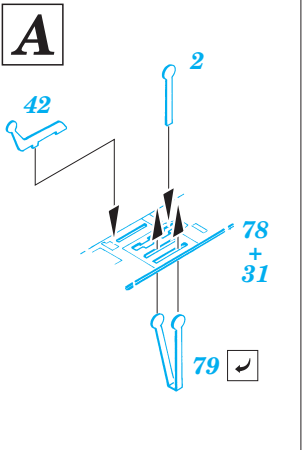

ORIGINAL KIT PARTS
PŮVODNÍ DÍLY STAVEBNICE

PHOTO-ETCHED PARTS
LEPTANÉ DÍLY

PARTS TO BE REMOVED
DÍLY K ODSTRANĚNÍ

FILL
TMELIT

REFERENCES:

- AERO DETAIL # 9 - Messerschmitt Me262A
- YELLOW SERIES - Messerschmitt Me262A SCHWALBE
- MONOGRAFIE LOTNICZE - Me262A SCHWALBE
- MBI / SAGITTA - Messerschmitt Me262A SCHWALBE

I.

II.

III.

IV.

V.

VI.

VII.

2 pcs.