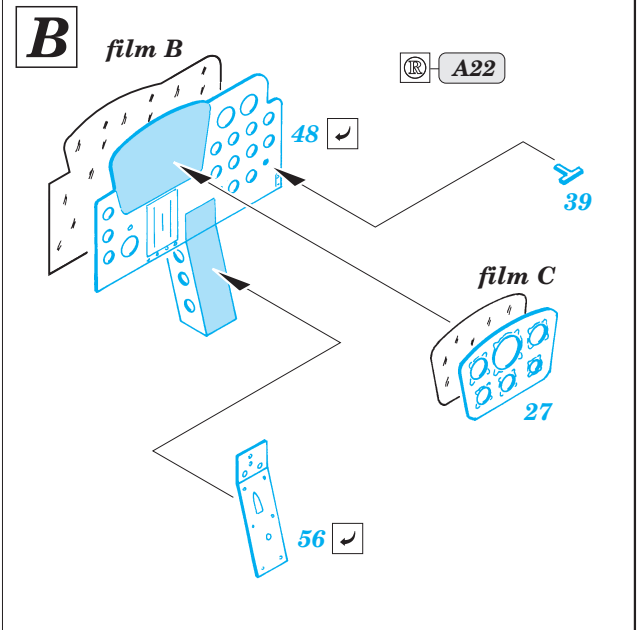

Me-262 A-1 Schwalbe

eduard

72 418

1/72 scale detail set for Hasegawa kit 51 351 • sada detailů pro model 1/72 Hasegawa 51 351

- APPLY EXPRESS MASK AND PAINT BEFORE GLUING
POUŤ EXPRESNÍ MASKU NABARVIT PŘED SLEPENÍM
- SYMMETRICAL ASSEMBLY
SYMETRICKÁ MONTÁŽ
- REMOVE
ODSTRANIT
- GRIND
OBROUSIT
- DRILL HOLE
VRTAT OTVOR
- BEND
OHNOUT
- OPTION
VOLBA
- REPLACE
NAHRADIT

ORIGINAL KIT PARTS
PŮVODNÍ DÍLY STAVEBNICE

PHOTO-ETCHED PARTS
LEPTANÉ DÍLY

PARTS TO BE REMOVED
DÍLY K ODSTRANĚNÍ

FILL
TMELIT

REFERENCES:

- AERO DETAIL # 9 - Messerschmitt Me262A
- YELLOW SERIES - Messerschmitt Me262A SCHWALBE
- MONOGRAFIE LOTNICZE - Me262A SCHWALBE
- MBI / SAGITTA - Messerschmitt Me262A SCHWALBE

I.

II.

III.

IV.

V.

VI.

VII.

2 pcs.