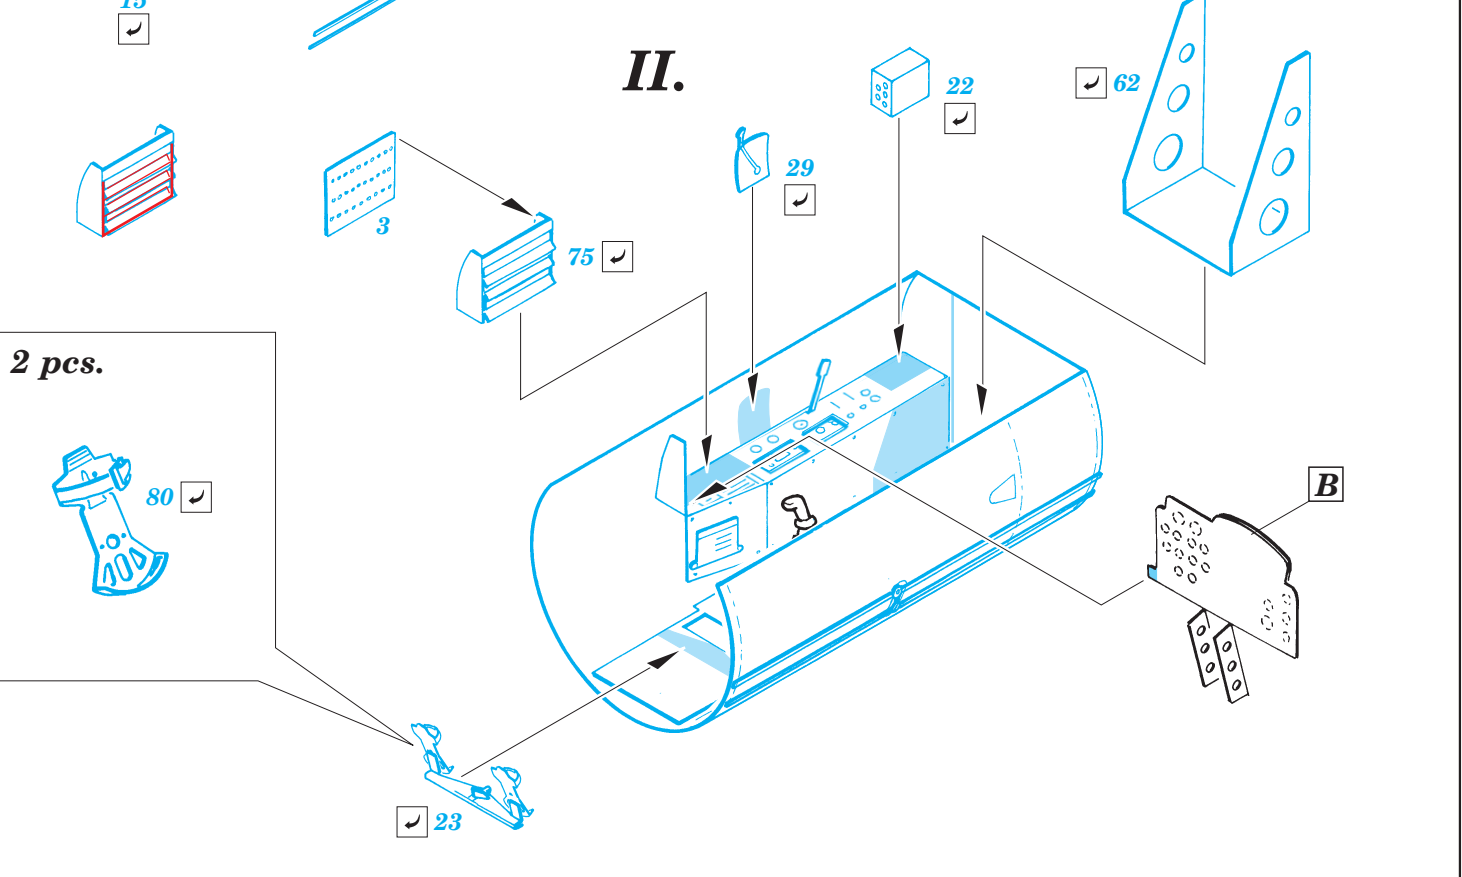

ORIGINAL KIT PARTS
PŮVODNÍ DÍLY STAVEBNICE

PHOTO-ETCHED PARTS
LEPTANÉ DÍLY

PARTS TO BE REMOVED
DÍLY K ODSTRANĚNÍ

FILL
TMELIT

REFERENCES:

- AERO DETAIL # 9 - Messerschmitt Me262A
- YELLOW SERIES - Messerschmitt Me262A SCHWALBE
- MONOGRAFIE LOTNICZE - Me262A SCHWALBE
- MBI / SAGITTA - Messerschmitt Me262A SCHWALBE