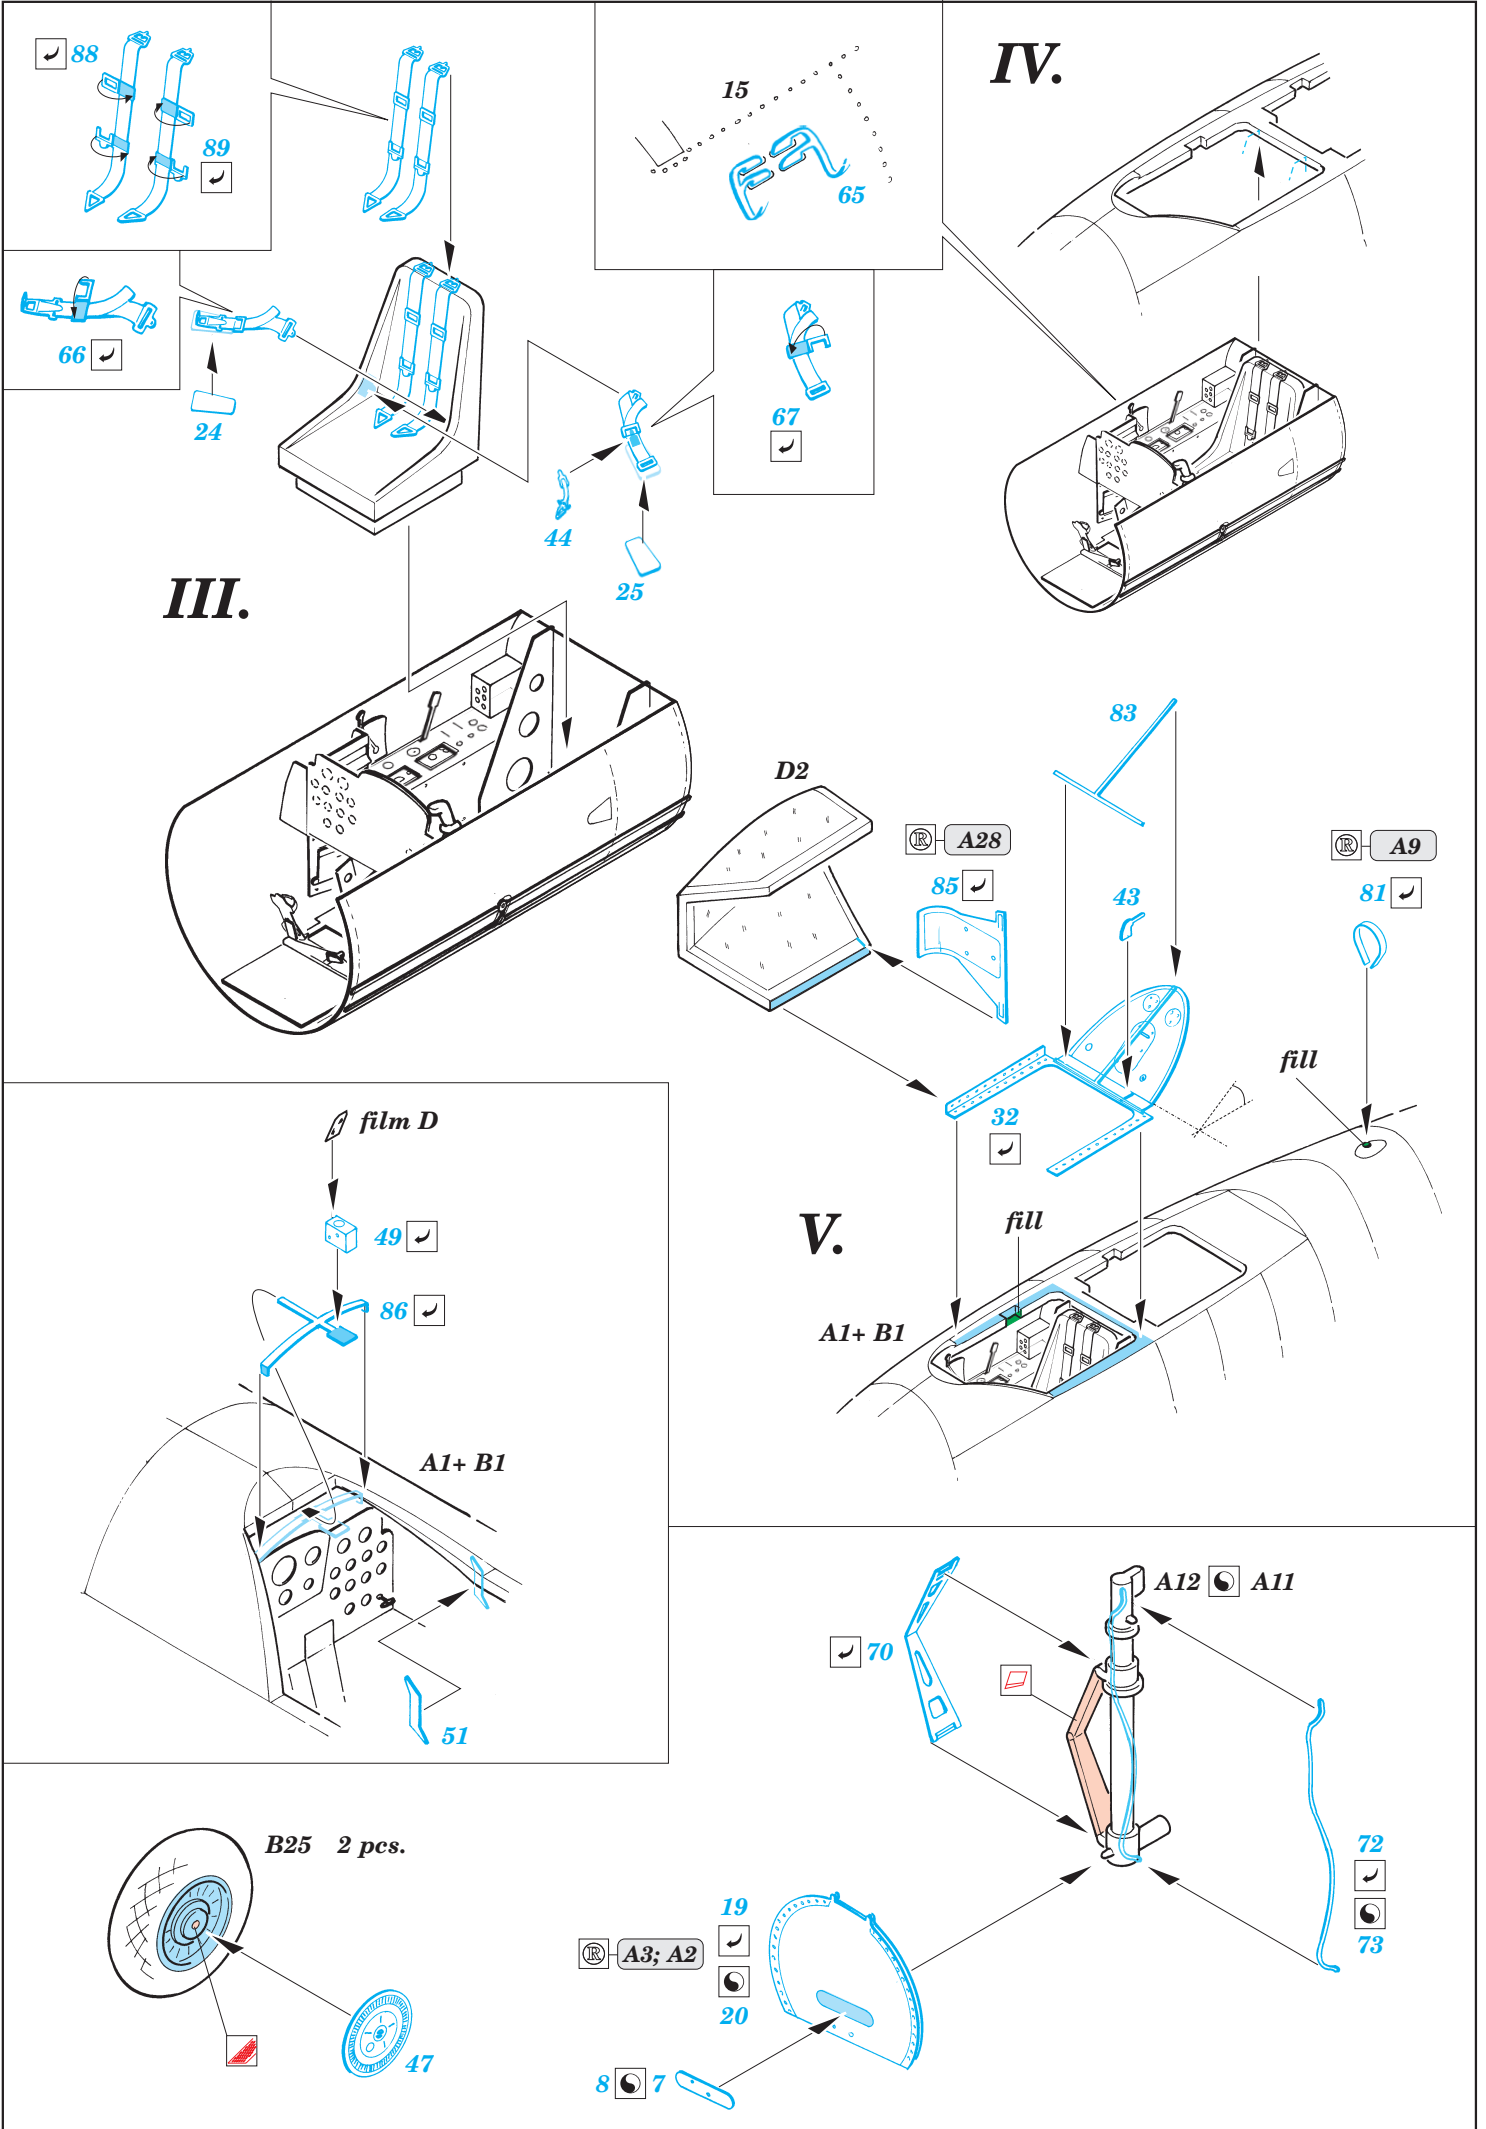

ORIGINAL KIT PARTS
PŮVODNÍ DÍLY STAVEBNICE

PHOTO-ETCHED PARTS
LEPTANÉ DÍLY

PARTS TO BE REMOVED
DÍLY K ODSTRANĚNÍ

FILL
TMELIT

REFERENCES:

- AERO DETAIL # 9 - Messerschmitt Me262A
- YELLOW SERIES - Messerschmitt Me262A SCHWALBE
- MONOGRAFIE LOTNICZE - Me262A SCHWALBE
- MBI / SAGITTA - Messerschmitt Me262A SCHWALBE