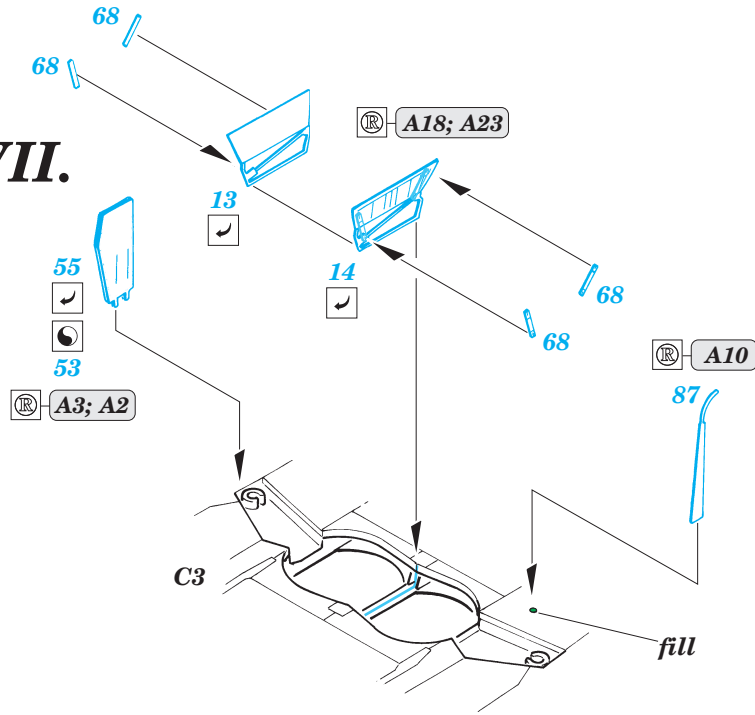

ORIGINAL KIT PARTS
PŮVODNÍ DÍLY STAVEBNICE

PHOTO-ETCHED PARTS
LEPTANÉ DÍLY

PARTS TO BE REMOVED
DÍLY K ODSTRANĚNÍ

FILL
TMELIT

REFERENCES:

- AERO DETAIL # 9 - Messerschmitt Me262A
- YELLOW SERIES - Messerschmitt Me262A SCHWALBE
- MONOGRAFIE LOTNICZE - Me262A SCHWALBE
- MBI / SAGITTA - Messerschmitt Me262A SCHWALBE

I.

II.

III.

IV.

V.

VI.

VII.

2 pcs.