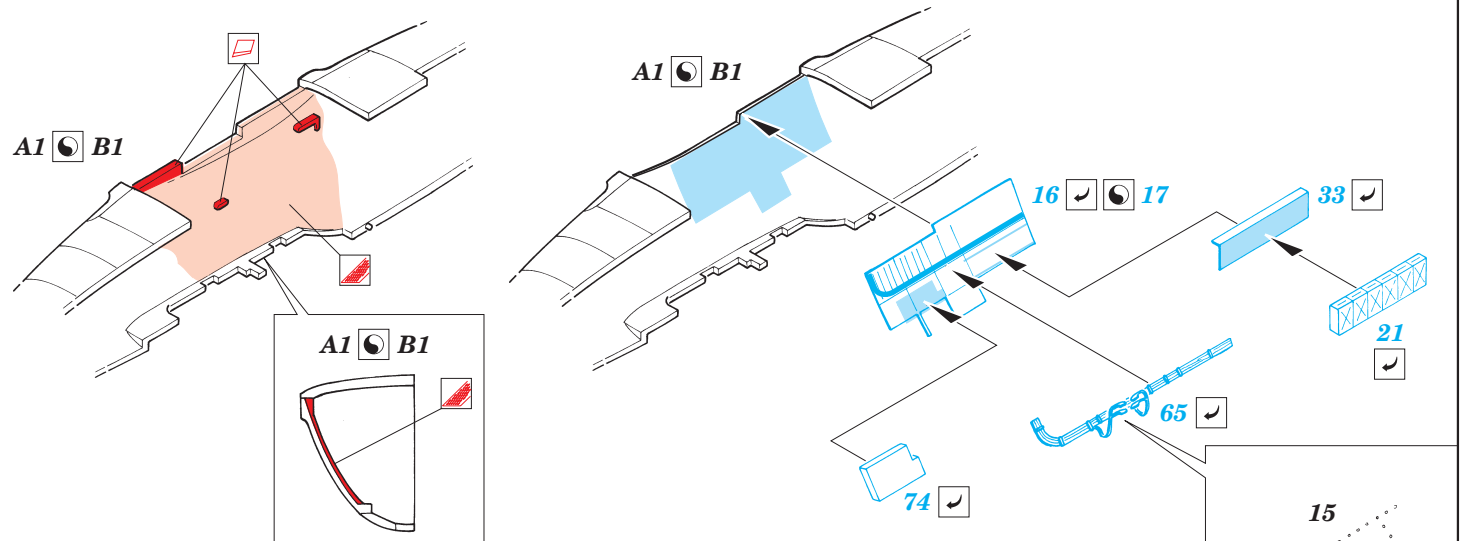

Me-262 A-1 Schwalbe

eduard

72 418

1/72 scale detail set for Hasegawa kit 51 351 • sada detailů pro model 1/72 Hasegawa 51 351

- APPLY EXPRESS MASK AND PAINT BEFORE GLUING
POUŤ EXPRESNÍ MASKU NABARVIT PŘED SLEPENÍM
- SYMMETRICAL ASSEMBLY
SYMETRICKÁ MONTÁŽ
- REMOVE
ODSTRANIT
- GRIND
OBROUSIT
- DRILL HOLE
VRTAT OTVOR
- BEND
OHNOUT
- OPTION
VOLBA
- REPLACE
NAHRADIT

ORIGINAL KIT PARTS
PŮVODNÍ DÍLY STAVEBNICE

PHOTO-ETCHED PARTS
LEPTANÉ DÍLY

PARTS TO BE REMOVED
DÍLY K ODSTRANĚNÍ

FILL
TMELIT

REFERENCES:

- AERO DETAIL # 9 - Messerschmitt Me262A
- YELLOW SERIES - Messerschmitt Me262A SCHWALBE
- MONOGRAFIE LOTNICZE - Me262A SCHWALBE
- MBI / SAGITTA - Messerschmitt Me262A SCHWALBE

I.

II.

III.

IV.

V.

VI.

VII.

2 pcs.