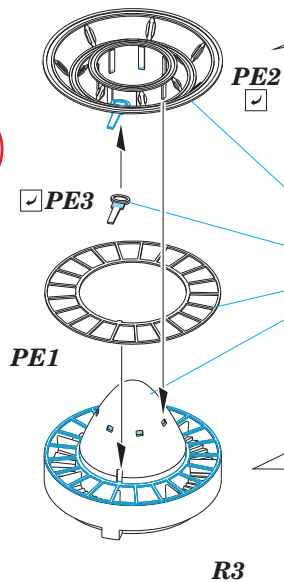

PE2

2

CORRECT POSITION

SIDE

PE2

- REMOVE ODSTRANIT BEND OHNOUT
- GRIND OBROUSIT ? OPTION VOLBA
- DRILL HOLE VRTAT OTVOR REPLACE NAHRADIT
- SYMMETRICAL ASSEMBLY SYMETRICKÁ MONTÁŽ
- V SCRIBE THE PANEL AND HOLES RYTI
- E REVERSE SIDE OTOČIT

3

*E-1
plastic parts*

*parts
plastic
E-21*

R3

*plastic parts
E-15*

4

R4

R5