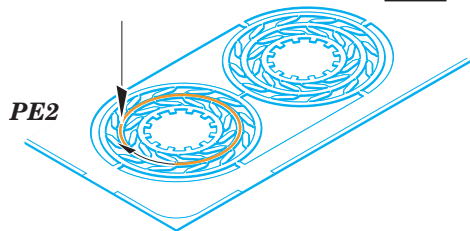

eduard

BEST ~~BRASS~~ RESIN AROUND!

1

push and turn

A

B

push and turn

C

PE2

2

CORRECT POSITION

SIDE

PE2

- REMOVE ODSTRANIT BEND OHNOUT
- GRIND OBROUSIT ? OPTION VOLBA
- DRILL HOLE VRTAT OTVOR REPLACE NAHRADIT
- SYMMETRICAL ASSEMBLY SYMETRICKÁ MONTÁŽ
- V SCRIBE THE PANEL AND HOLES RYTI
- E REVERSE SIDE OTOČIT