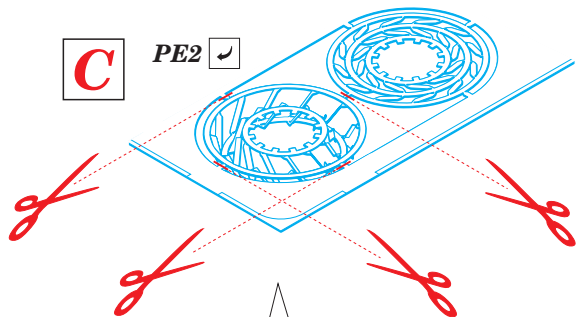

eduard

BEST ~~BRASS~~ RESIN AROUND!

1

push and turn

A

B

push and turn

C

PE2

2

CORRECT POSITION

SIDE

PE2

- REMOVE ODSTRANIT BEND OHNOUT
- GRIND OBROUSIT ? OPTION VOLBA
- DRILL HOLE VRTAT OTVOR REPLACE NAHRADIT
- SYMMETRICAL ASSEMBLY SYMETRICKÁ MONTÁŽ
- V SCRIBE THE PANEL AND HOLES RYTI
- E REVERSE SIDE OTOČIT