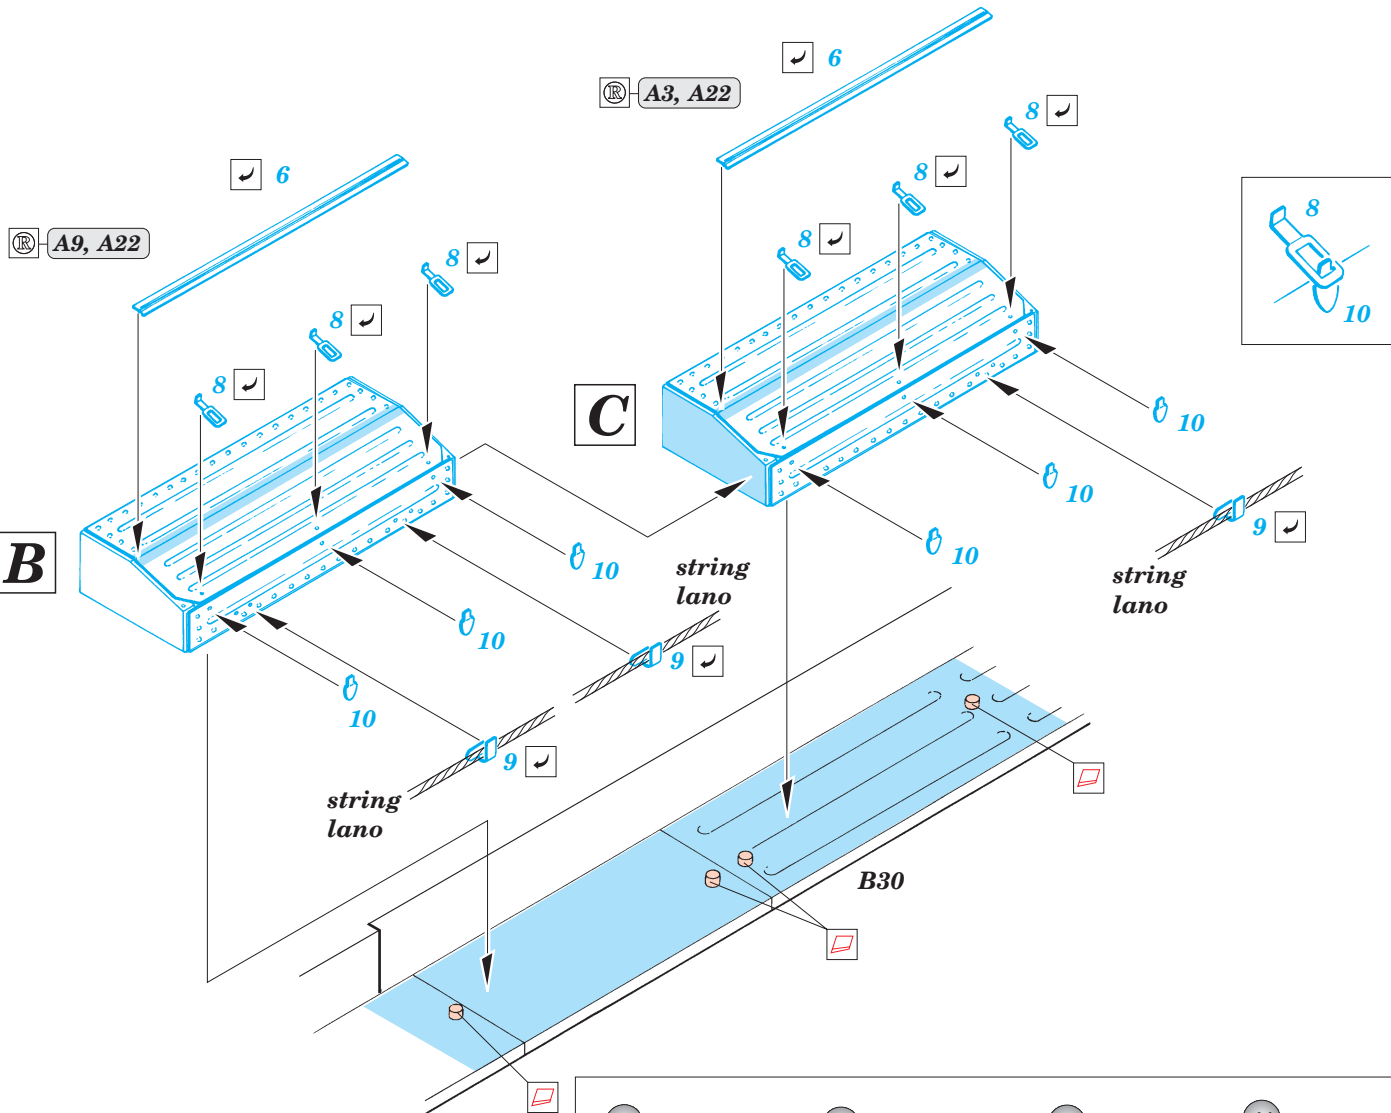

Cromwell tool boxes

eduard

1/48 scale detail set for Tamiya kit 32528 • sada detailů pro model 1/48 Tamiya 32528

28 046

- APPLY EXPRESS MASK AND PAINT BEFORE GLUING
POUŽIT EXPRESS MASK NABARVIT PŘED SLEPENÍM
- SYMMETRICAL ASSEMBLY
SYMETRICKÁ MONTÁŽ
- REMOVE
ODSTRANIT
- GRIND
OBROUSIT
- DRILL HOLE
VRTAT OTVOR
- BEND
OHNOUT
- OPTION
VOLBA
- REPLACE
NAHRADIT

ORIGINAL KIT PARTS
PŮVODNÍ DÍLY STAVEBNICE
 PHOTO-ETCHED PARTS
LEPTANÉ DÍLY
 PARTS TO BE REMOVED
DÍLY K ODSTRANĚNÍ
 FILL
TMELIT

B

C

B

C

1.)

Plastic

2.)

Push

3.)

Cut

4.)