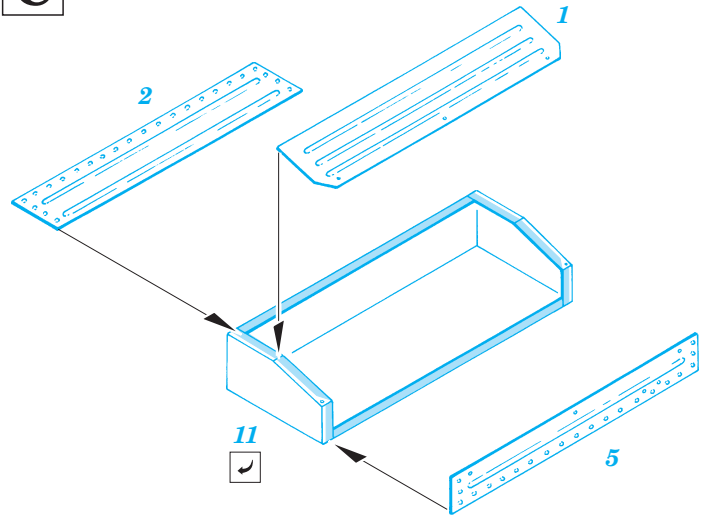

Cromwell tool boxes

eduard

1/48 scale detail set for Tamiya kit 32528 • sada detailů pro model 1/48 Tamiya 32528

28 046

- APPLY EXPRESS MASK AND PAINT BEFORE GLUING
POUŽIT EXPRESS MASK NABARVIT PŘED SLEPENÍM
- SYMMETRICAL ASSEMBLY
SYMETRICKÁ MONTÁŽ
- REMOVE
ODSTRANIT
- GRIND
OBROUSIT
- DRILL HOLE
VRTAT OTVOR
- BEND
OHNOUT
- OPTION
VOLBA
- REPLACE
NAHRADIT

ORIGINAL KIT PARTS
PŮVODNÍ DÍLY STAVEBNICE
 PHOTO-ETCHED PARTS
LEPTANÉ DÍLY
 PARTS TO BE REMOVED
DÍLY K ODSTRANĚNÍ
 FILL
TMELIT

B

C

B

C

1.)

Plastic

2.)