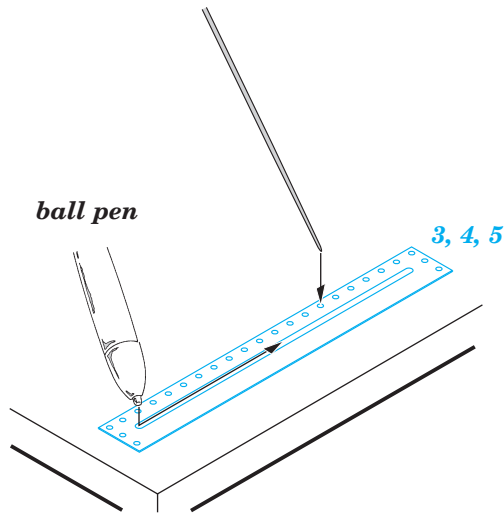

Cromwell tool boxes

eduard

1/48 scale detail set for Tamiya kit 32528 • sada detailů pro model 1/48 Tamiya 32528

28 046

- APPLY EXPRESS MASK AND PAINT BEFORE GLUING
POUŽIT EXPRESS MASK NABARVIT PŘED SLEPENÍM
- SYMMETRICAL ASSEMBLY
SYMETRICKÁ MONTÁŽ
- REMOVE
ODSTRANIT
- GRIND
OBROUSIT
- DRILL HOLE
VRTAT OTVOR
- BEND
OHNOUT
- OPTION
VOLBA
- REPLACE
NAHRADIT

ORIGINAL KIT PARTS
PŮVODNÍ DÍLY STAVEBNICE
 PHOTO-ETCHED PARTS
LEPTANÉ DÍLY
 PARTS TO BE REMOVED
DÍLY K ODSTRANĚNÍ
 FILL
TMELIT

B

C

B

C

1.)

Plastic

2.)