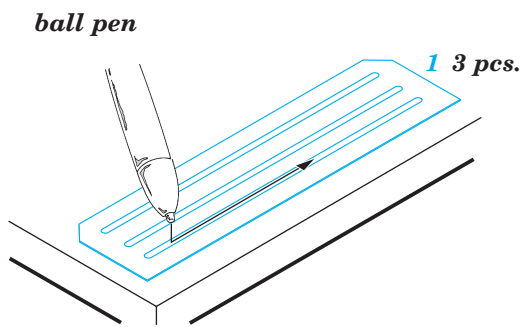

Cromwell tool boxes

eduard

1/48 scale detail set for Tamiya kit 32528 • sada detailů pro model 1/48 Tamiya 32528

28 046

- APPLY EXPRESS MASK AND PAINT BEFORE GLUING
POUŽIT EXPRESS MASK NABARVIT PŘED SLEPENÍM
- SYMMETRICAL ASSEMBLY
SYMETRICKÁ MONTÁŽ
- REMOVE
ODSTRANIT
- GRIND
OBROUSIT
- DRILL HOLE
VRTAT OTVOR
- BEND
OHNOUT
- OPTION
VOLBA
- REPLACE
NAHRADIT

ORIGINAL KIT PARTS
PŮVODNÍ DÍLY STAVEBNICE
 PHOTO-ETCHED PARTS
LEPTANÉ DÍLY
 PARTS TO BE REMOVED
DÍLY K ODSTRANĚNÍ
 FILL
TMELIT

B

C

B

C

1.)

Plastic

2.)