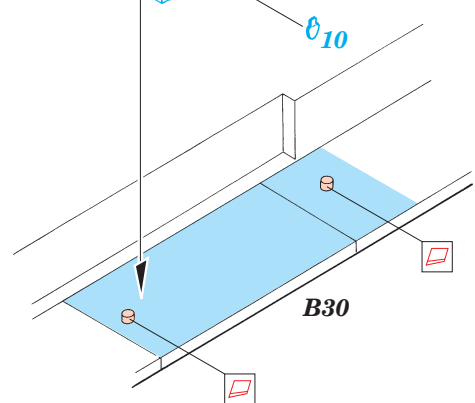

Cromwell tool boxes

eduard

1/48 scale detail set for Tamiya kit 32528 • sada detailů pro model 1/48 Tamiya 32528

28 046

- APPLY EXPRESS MASK AND PAINT BEFORE GLUING
POUŽIT EXPRESS MASK NABARVIT PŘED SLEPENÍM
- SYMMETRICAL ASSEMBLY
SYMETRICKÁ MONTÁŽ
- REMOVE
ODSTRANIT
- GRIND
OBROUSIT
- DRILL HOLE
VRTAT OTVOR
- BEND
OHNOUT
- OPTION
VOLBA
- REPLACE
NAHRADIT

ORIGINAL KIT PARTS
PŮVODNÍ DÍLY STAVEBNICE
 PHOTO-ETCHED PARTS
LEPTANÉ DÍLY
 PARTS TO BE REMOVED
DÍLY K ODSTRANĚNÍ
 FILL
TMELIT

B

C

B

C

1.)

Plastic

2.)