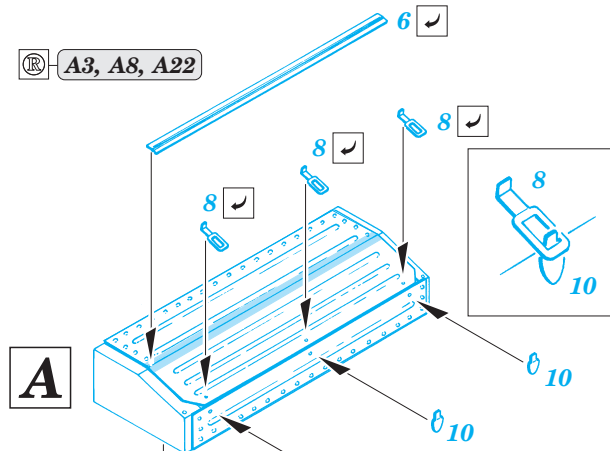

Cromwell tool boxes

eduard

1/48 scale detail set for Tamiya kit 32528 • sada detailů pro model 1/48 Tamiya 32528

28 046

- APPLY EXPRESS MASK AND PAINT BEFORE GLUING
POUŽIT EXPRESS MASK NABARVIT PŘED SLEPENÍM
- SYMMETRICAL ASSEMBLY
SYMETRICKÁ MONTÁŽ
- REMOVE
ODSTRANIT
- GRIND
OBROUSIT
- DRILL HOLE
VRTAT OTVOR
- BEND
OHNOUT
- OPTION
VOLBA
- REPLACE
NAHRADIT

ORIGINAL KIT PARTS
PŮVODNÍ DÍLY STAVEBNICE
 PHOTO-ETCHED PARTS
LEPTANÉ DÍLY
 PARTS TO BE REMOVED
DÍLY K ODSTRANĚNÍ
 FILL
TMELIT

B

C

B

C

1.)

Plastic

2.)