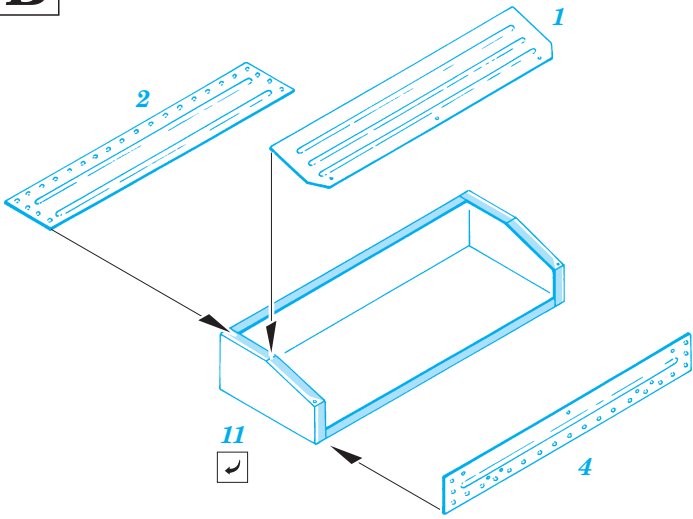

Cromwell tool boxes

eduard

1/48 scale detail set for Tamiya kit 32528 • sada detailů pro model 1/48 Tamiya 32528

28 046

- APPLY EXPRESS MASK AND PAINT BEFORE GLUING
POUŽIT EXPRESS MASK NABARVIT PŘED SLEPENÍM
- SYMMETRICAL ASSEMBLY
SYMETRICKÁ MONTÁŽ
- REMOVE
ODSTRANIT
- GRIND
OBROUSIT
- DRILL HOLE
VRTAT OTVOR
- BEND
OHNOUT
- OPTION
VOLBA
- REPLACE
NAHRADIT

ORIGINAL KIT PARTS
PŮVODNÍ DÍLY STAVEBNICE
 PHOTO-ETCHED PARTS
LEPTANÉ DÍLY
 PARTS TO BE REMOVED
DÍLY K ODSTRANĚNÍ
 FILL
TMELIT

B

C

B

C

1.)

Plastic

2.)