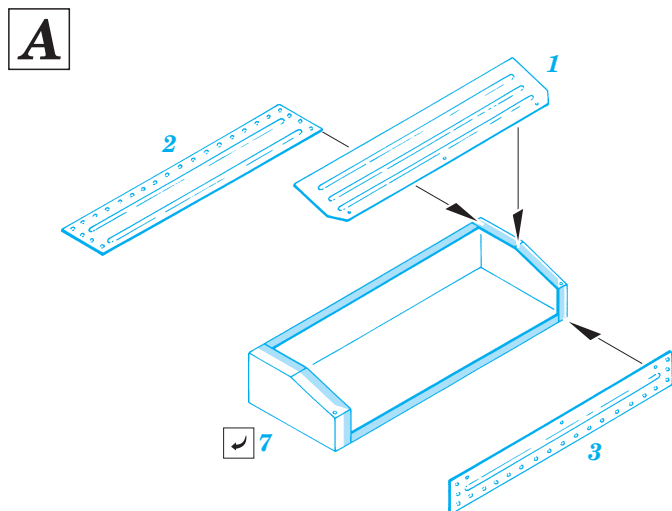

Cromwell tool boxes

eduard

1/48 scale detail set for Tamiya kit 32528 • sada detailů pro model 1/48 Tamiya 32528

28 046

- APPLY EXPRESS MASK AND PAINT BEFORE GLUING
POUŽIT EXPRESS MASK NABARVIT PŘED SLEPENÍM
- SYMMETRICAL ASSEMBLY
SYMETRICKÁ MONTÁŽ
- REMOVE
ODSTRANIT
- GRIND
OBROUSIT
- DRILL HOLE
VRTAT OTVOR
- BEND
OHNOUT
- OPTION
VOLBA
- REPLACE
NAHRADIT

ORIGINAL KIT PARTS
PŮVODNÍ DÍLY STAVEBNICE
 PHOTO-ETCHED PARTS
LEPTANÉ DÍLY
 PARTS TO BE REMOVED
DÍLY K ODSTRANĚNÍ
 FILL
TMELIT

B

C

B

C

1.)

Plastic

2.)