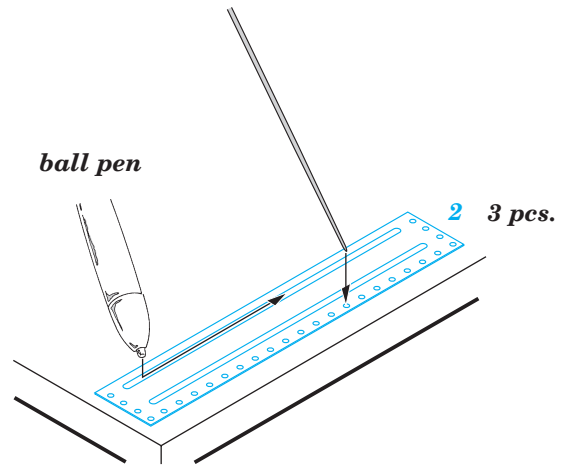

Cromwell tool boxes

eduard

1/48 scale detail set for Tamiya kit 32528 • sada detailů pro model 1/48 Tamiya 32528

28 046

- APPLY EXPRESS MASK AND PAINT BEFORE GLUING
POUŽIT EXPRESS MASK NABARVIT PŘED SLEPENÍM
- SYMMETRICAL ASSEMBLY
SYMETRICKÁ MONTÁŽ
- REMOVE
ODSTRANIT
- GRIND
OBROUSIT
- DRILL HOLE
VRTAT OTVOR
- BEND
OHNOUT
- OPTION
VOLBA
- REPLACE
NAHRADIT

ORIGINAL KIT PARTS
PŮVODNÍ DÍLY STAVEBNICE
 PHOTO-ETCHED PARTS
LEPTANÉ DÍLY
 PARTS TO BE REMOVED
DÍLY K ODSTRANĚNÍ
 FILL
TMELIT

B

C

B

C

1.)

Plastic

2.)