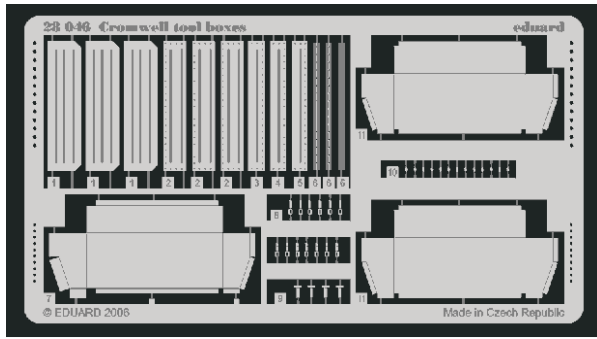

Cromwell tool boxes

eduard

1/48 scale detail set for Tamiya kit 32528 • sada detailů pro model 1/48 Tamiya 32528

28 046

- APPLY EXPRESS MASK AND PAINT BEFORE GLUING
POUŽIT EXPRESS MASK NABARVIT PŘED SLEPENÍM
- SYMMETRICAL ASSEMBLY
SYMETRICKÁ MONTÁŽ
- REMOVE
ODSTRANIT
- GRIND
OBROUSIT
- DRILL HOLE
VRTAT OTVOR
- BEND
OHNOUT
- OPTION
VOLBA
- REPLACE
NAHRADIT

ORIGINAL KIT PARTS
PŮVODNÍ DÍLY STAVEBNICE
 PHOTO-ETCHED PARTS
LEPTANÉ DÍLY
 PARTS TO BE REMOVED
DÍLY K ODSTRANĚNÍ
 FILL
TMELIT

B

C

B

C

1.)

Plastic

2.)