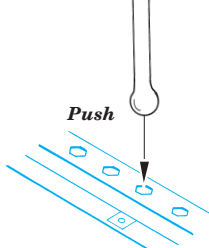

Cromwell tool boxes

eduard

1/48 scale detail set for Tamiya kit 32528 • sada detailů pro model 1/48 Tamiya 32528

28 046

- APPLY EXPRESS MASK AND PAINT BEFORE GLUING
POUŽIT EXPRESS MASK NABARVIT PŘED SLEPENÍM
- SYMMETRICAL ASSEMBLY
SYMETRICKÁ MONTÁŽ
- REMOVE
ODSTRANIT
- GRIND
OBROUSIT
- DRILL HOLE
VRTAT OTVOR
- BEND
OHNOUT
- OPTION
VOLBA
- REPLACE
NAHRADIT

ORIGINAL KIT PARTS
PŮVODNÍ DÍLY STAVEBNICE
 PHOTO-ETCHED PARTS
LEPTANÉ DÍLY
 PARTS TO BE REMOVED
DÍLY K ODSTRANĚNÍ
 FILL
TMELIT

B

C

B

C

1.)

Plastic

2.)

Push

3.)

Cut

4.)