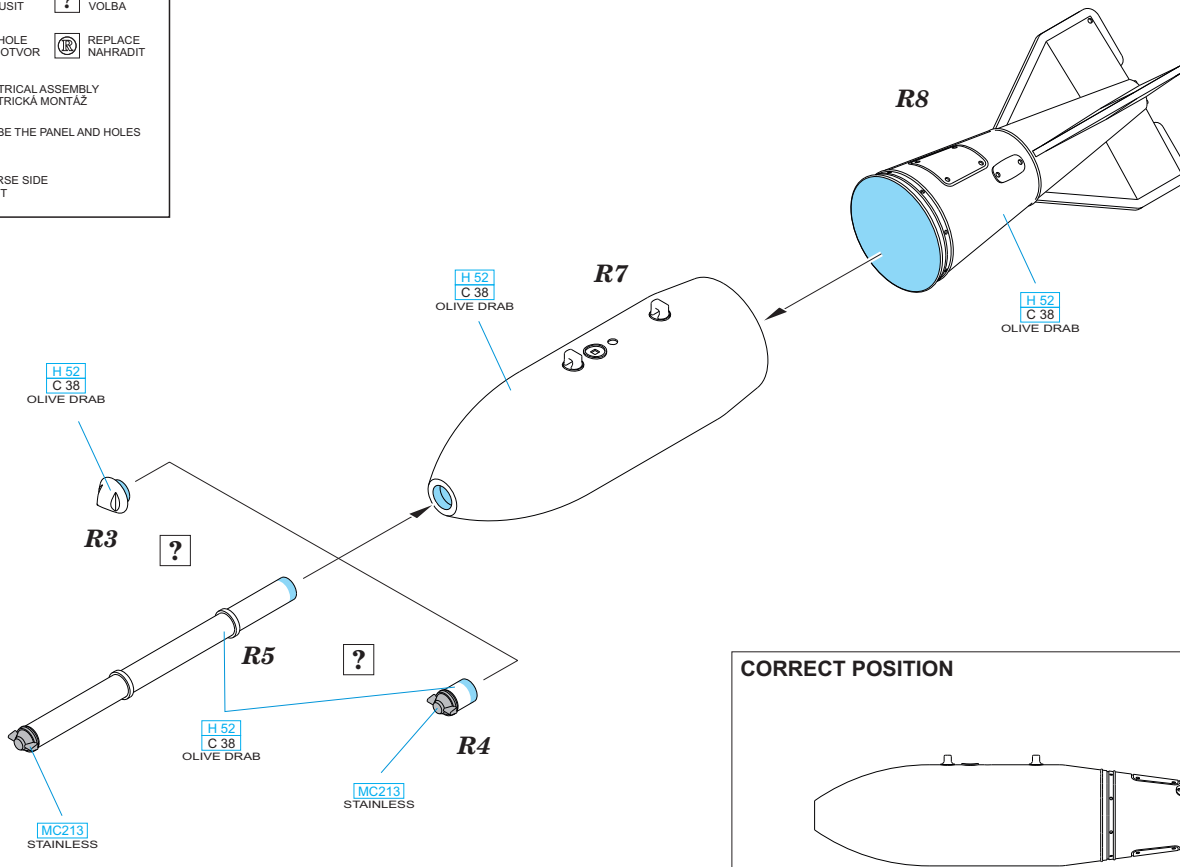

- REMOVE
  ODSTRANIT
- BEND
  OHNOUIT
- GRIND
  OBROUSIT
- OPTION
  VOLBA
- DRILL HOLE
  VRTAT OTVOR
- REPLACE
  NAHRADIT
- SYMMETRICAL ASSEMBLY
  SYMETRICKÁ MONTÁŽ
- SCRIBE THE PANEL AND HOLES
  RYTÍ
- REVERSE SIDE
  OTOČIT

6 pcs.

CORRECT POSITION