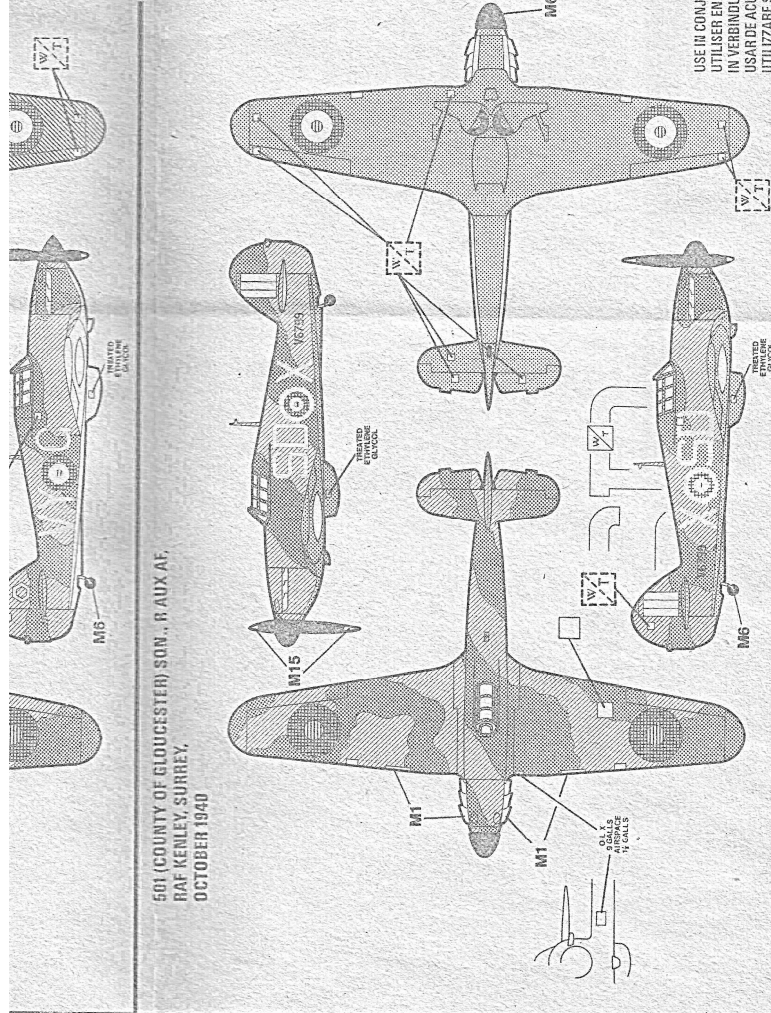

15 (FIGHTER) SQ., R.A.F., ADVANCED AIR STRIKING FORCE,
LILLE/SECLIN, FRANCE,
APRIL 1940

15

M6
 SECO CLAIR
 MARRON CLARO
 MARRONE CHIARO

M6 BLACK
 NOIR
 SCHWARZ
 NEGRO
 NERO

M6 DUCK EGG BLUE
 BLEU OEUF DE CANARD
 ENTENBLAU
 AZUL HUEVO DE PATO
 BLU UOVO D'ANITRA

M10 WHITE
 BLANC
 WEISS
 BLANCO
 BIANCO

501 (COUNTY OF GLOUCESTER) SQN., R. AUX AF,
 RAF KENLEY, SURREY,
 OCTOBER 1940

USE IN CONJUNCTION WITH BOX ARTWORK
 UTILISER EN SUIVANT L'ILLUSTRATION SUR LA BOITE
 IN VERBINDING MET DEM DEKSELBILD BEACHTEN
 USAR DE ACUARDO CON LA ILUSTRACION DE LA CAJA
 UTILIZZARE SECONDO L'ILLUSTRAZIONE SULLA SCATOLA