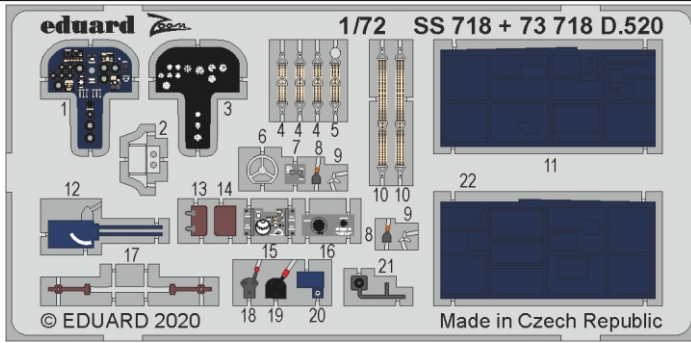

D.520

eduard

SS 718

1/72

detail set for HASEGAWA / HOBBY 2000 1/72 kit • sada detailů pro stavebnici HASEGAWA / HOBBY 2000 1/72

- APPLY EXPRESS MASK AND PAINT BEFORE GLUING
POUŽIT EXPRESS MASK NABARVIT PŘED SLEPENÍM
- SYMMETRICAL ASSEMBLY
SYMETRICKÁ MONTÁŽ
- REMOVE
ODSTRANIT
- GRIND
OBROUSIT
- DRILL HOLE
VRTAT OTVOR
- BEND
OHNOUT
- OPTION
VOLBA
- REPLACE
NAHRADIT
- 1** COLORED ETCHED PARTS
LEPTANÉ BAREVNÉ DÍLY
- 1** ETCHED PARTS
LEPTANÉ NEBAREVNÉ DÍLY
- 1** ORIGINAL KIT PARTS
PŮVODNÍ DÍLY STAVEBNICE

ORIGINAL KIT PARTS
PŮVODNÍ DÍLY STAVEBNICE

PHOTO-ETCHED PARTS
LEPTANÉ DÍLY

PARTS TO BE REMOVED
DÍLY K ODSTRANĚNÍ

FILL
TMELIT