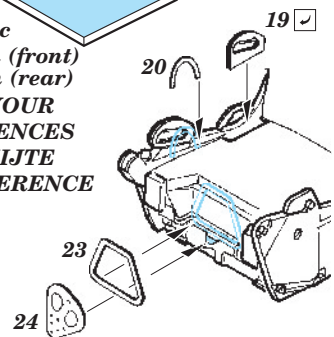

 SYMMETRICAL ASSEMBLY
SYMETRICKÁ MONTÁŽ

- | | |
|---|---|
|  REMOVE
ODSTRANIT |  BEND
OHNOUT |
|  GRIND
OBROUSIT |  OPTION
VOLBA |
|  DRILL HOLE
VRTAT OTVOR |  REPLACE
NAHRADIT |

LATE VERSION ONLY
JEN PRO NOVĚJŠÍ VERZE

**DON'T USE WHEN
THE SEAT HAS TO BE
INSTALLED INTO COCPIT.
NEPOUŽÍVEJTE POKUD
MÁ BÝT NAINSTALOVÁNA SEDAČKA
DO COCPITU.**

plastic
9x 7x 1,5mm (front)
2mm (rear)
**SEE YOUR
REFERENCES
POUŽIJTE
SVÉ REFERENCE**