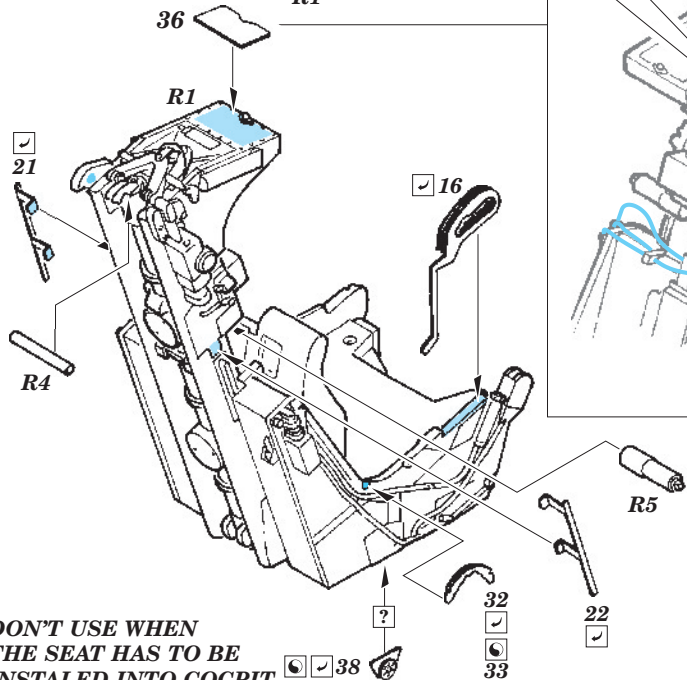

 SYMMETRICAL ASSEMBLY
SYMETRICKÁ MONTÁŽ

- | | |
|---|---|
|  REMOVE
ODSTRANIT |  BEND
OHNOUT |
|  GRIND
OBROUSIT |  OPTION
VOLBA |
|  DRILL HOLE
VRTAT OTVOR |  REPLACE
NAHRADIT |

LATE VERSION ONLY
JEN PRO NOVĚJŠÍ VERZE

**DON'T USE WHEN
THE SEAT HAS TO BE
INSTALLED INTO COCPIT.
NEPOUŽÍVEJTE POKUD
MÁ BÝT NAINSTALOVÁNA SEDAČKA
DO COCPITU.**

plastic
9x 7x 1,5mm (front)
2mm (rear)
**SEE YOUR
REFERENCES
POUŽIJTE
SVÉ REFERENCE**