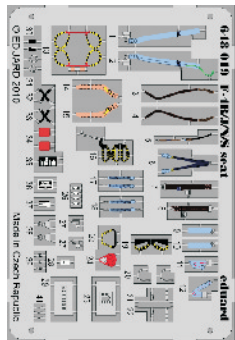

648019 F-4B/J/N/S seat

For US NAVY F-4's equipped by MB.MK.7 H7AF
For Hasegawa kit pro model Hasegawa

eduard
BRASSIN

1/48 scale

R2 2 pcs.

2 pcs.

2 pcs.
R1

R3

R4

R5

This product contains metal and resin detail parts for upgrading scale plastic models. When selecting this set make sure that it is for the kit mentioned in product name as these sets are made specifically for that kit. When upgrading the model some cutting or corrections may be necessary for parts to fit accurately. **WARNING!** This set contains small and sharp parts. Work carefully in a ventilated and well-lit room. Safety glasses are recommended. This product is not suitable for children below 14 years of age.

Tento výrobek obsahuje leptané a odlévané detaily pro úpravu a vylepšení plastického modelu. Při výběru sady kovových detailů zkontrolujte, zda je určena pro model, který chcete upravit. Model, pro který je sada určena, je uveden u názvu výrobku. Pro přesnou aplikaci kovových a odlévaných dílů může být zapotřebí upravit díly upraveného modelu. **POZOR!** Sada obsahuje malé ostré díly. Pracujte ve větrané a dobře osvětlené místnosti. Doporučujeme použití ochranných brýlí. Tento výrobek není vhodný pro děti mladší 14 let.

**DON'T USE WHEN
THE SEAT HAS TO BE
INSTALLED INTO COCPIT.
NEPOUŽÍVEJTE POKUD
MÁ BÝT NAINSTALOVÁNA SEDAČKA
DO COCPITU.**

plastic
9x 7x 1,5mm (front)
2mm (rear)
**SEE YOUR
REFERENCES
POUŽIJTE
SVÉ REFERENCE**