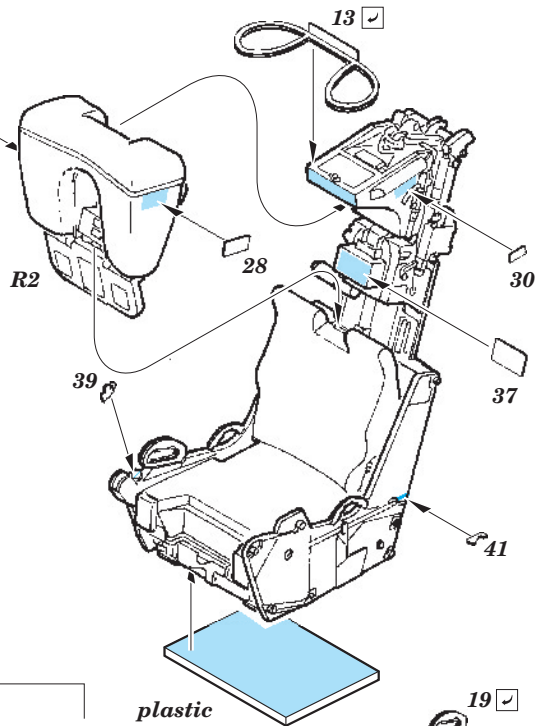

 SYMMETRICAL ASSEMBLY
SYMETRICKÁ MONTÁŽ

- | | |
|---|---|
|  REMOVE
ODSTRANIT |  BEND
OHNOUT |
|  GRIND
OBROUSIT |  OPTION
VOLBA |
|  DRILL HOLE
VRTAT OTVOR |  REPLACE
NAHRADIT |

LATE VERSION ONLY
JEN PRO NOVĚJŠÍ VERZE

**DON'T USE WHEN
THE SEAT HAS TO BE
INSTALLED INTO COCPIT.
NEPOUŽÍVEJTE POKUD
MÁ BÝT NAINSTALOVÁNA SEDAČKA
DO COCPITU.**

plastic
9x 7x 1,5mm (front)
2mm (rear)
**SEE YOUR
REFERENCES
POUŽIJTE
SVÉ REFERENCE**