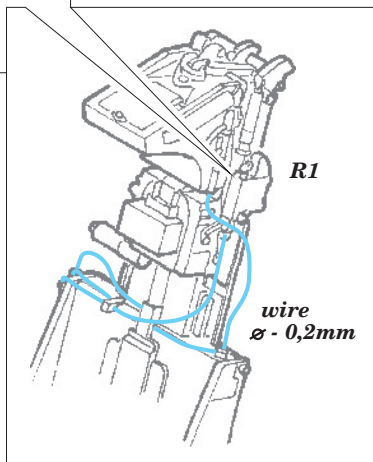

 SYMMETRICAL ASSEMBLY
SYMETRICKÁ MONTÁŽ

- | | |
|---|---|
|  REMOVE
ODSTRANIT |  BEND
OHNOUT |
|  GRIND
OBROUSIT |  OPTION
VOLBA |
|  DRILL HOLE
VRTAT OTVOR |  REPLACE
NAHRADIT |

LATE VERSION ONLY
JEN PRO NOVĚJŠÍ VERZE

**DON'T USE WHEN
THE SEAT HAS TO BE
INSTALLED INTO COCPIT.
NEPOUŽÍVEJTE POKUD
MÁ BÝT NAINSTALOVÁNA SEDAČKA
DO COCPITU.**

plastic
9x 7x 1,5mm (front)
2mm (rear)
**SEE YOUR
REFERENCES
POUŽIJTE
SVÉ REFERENCE**