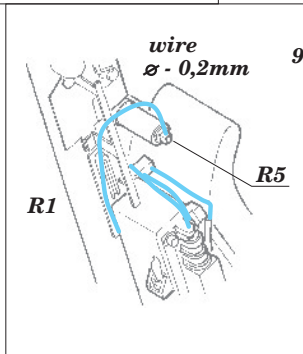

 SYMMETRICAL ASSEMBLY
SYMETRICKÁ MONTÁŽ

- | | |
|---|---|
|  REMOVE
ODSTRANIT |  BEND
OHNOUT |
|  GRIND
OBROUSIT |  OPTION
VOLBA |
|  DRILL HOLE
VRTAT OTVOR |  REPLACE
NAHRADIT |

LATE VERSION ONLY
JEN PRO NOVĚJŠÍ VERZE

**DON'T USE WHEN
THE SEAT HAS TO BE
INSTALLED INTO COCPIT.
NEPOUŽÍVEJTE POKUD
MÁ BÝT NAINSTALOVÁNA SEDAČKA
DO COCPITU.**

plastic
9x 7x 1,5mm (front)
2mm (rear)
**SEE YOUR
REFERENCES
POUŽIJTE
SVÉ REFERENCE**