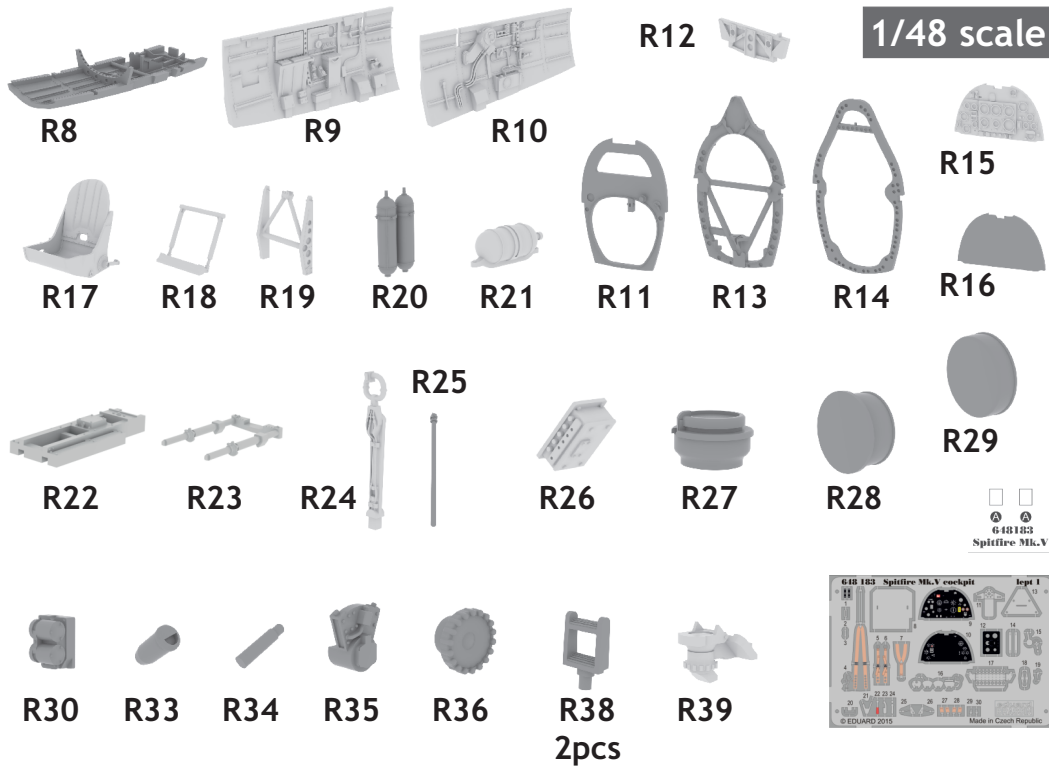

# 648 183 Spitfire Mk.V cockpit

for Airfix kit - pro stavebnici Airfix

1/48 scale

This product contains metal and resin detail parts for upgrading scale plastic models. When selecting this set make sure that it is for the kit mentioned in product name as these sets are made specifically for that kit. When upgrading the model some cutting or corrections may be necessary for parts to fit accurately. WARNING! This set contains small and sharp parts. Work carefully in a ventilated and well-lit room. Safety glasses are recommended. This product is not suitable for children below 14 years of age.

Tento výrobek obsahuje leptané a odlévané detaily pro úpravu a vylepšení plastického modelu. Při výběru sady kovových detailů zkontrolujte, zda je určena pro model, který chcete upravit. Model, pro který je sada určena, je uveden u názvu výrobku. Pro přesnou aplikaci kovových a odlévaných dílů může být zapotřebí upravit díly upravovaného modelu. POZOR! Sada obsahuje malé ostré díly. Pracujte ve větrané a dobře osvětlené místnosti. Doporučujeme použití ochranných brýlí. Tento výrobek není vhodný pro děti mladší 14 let.