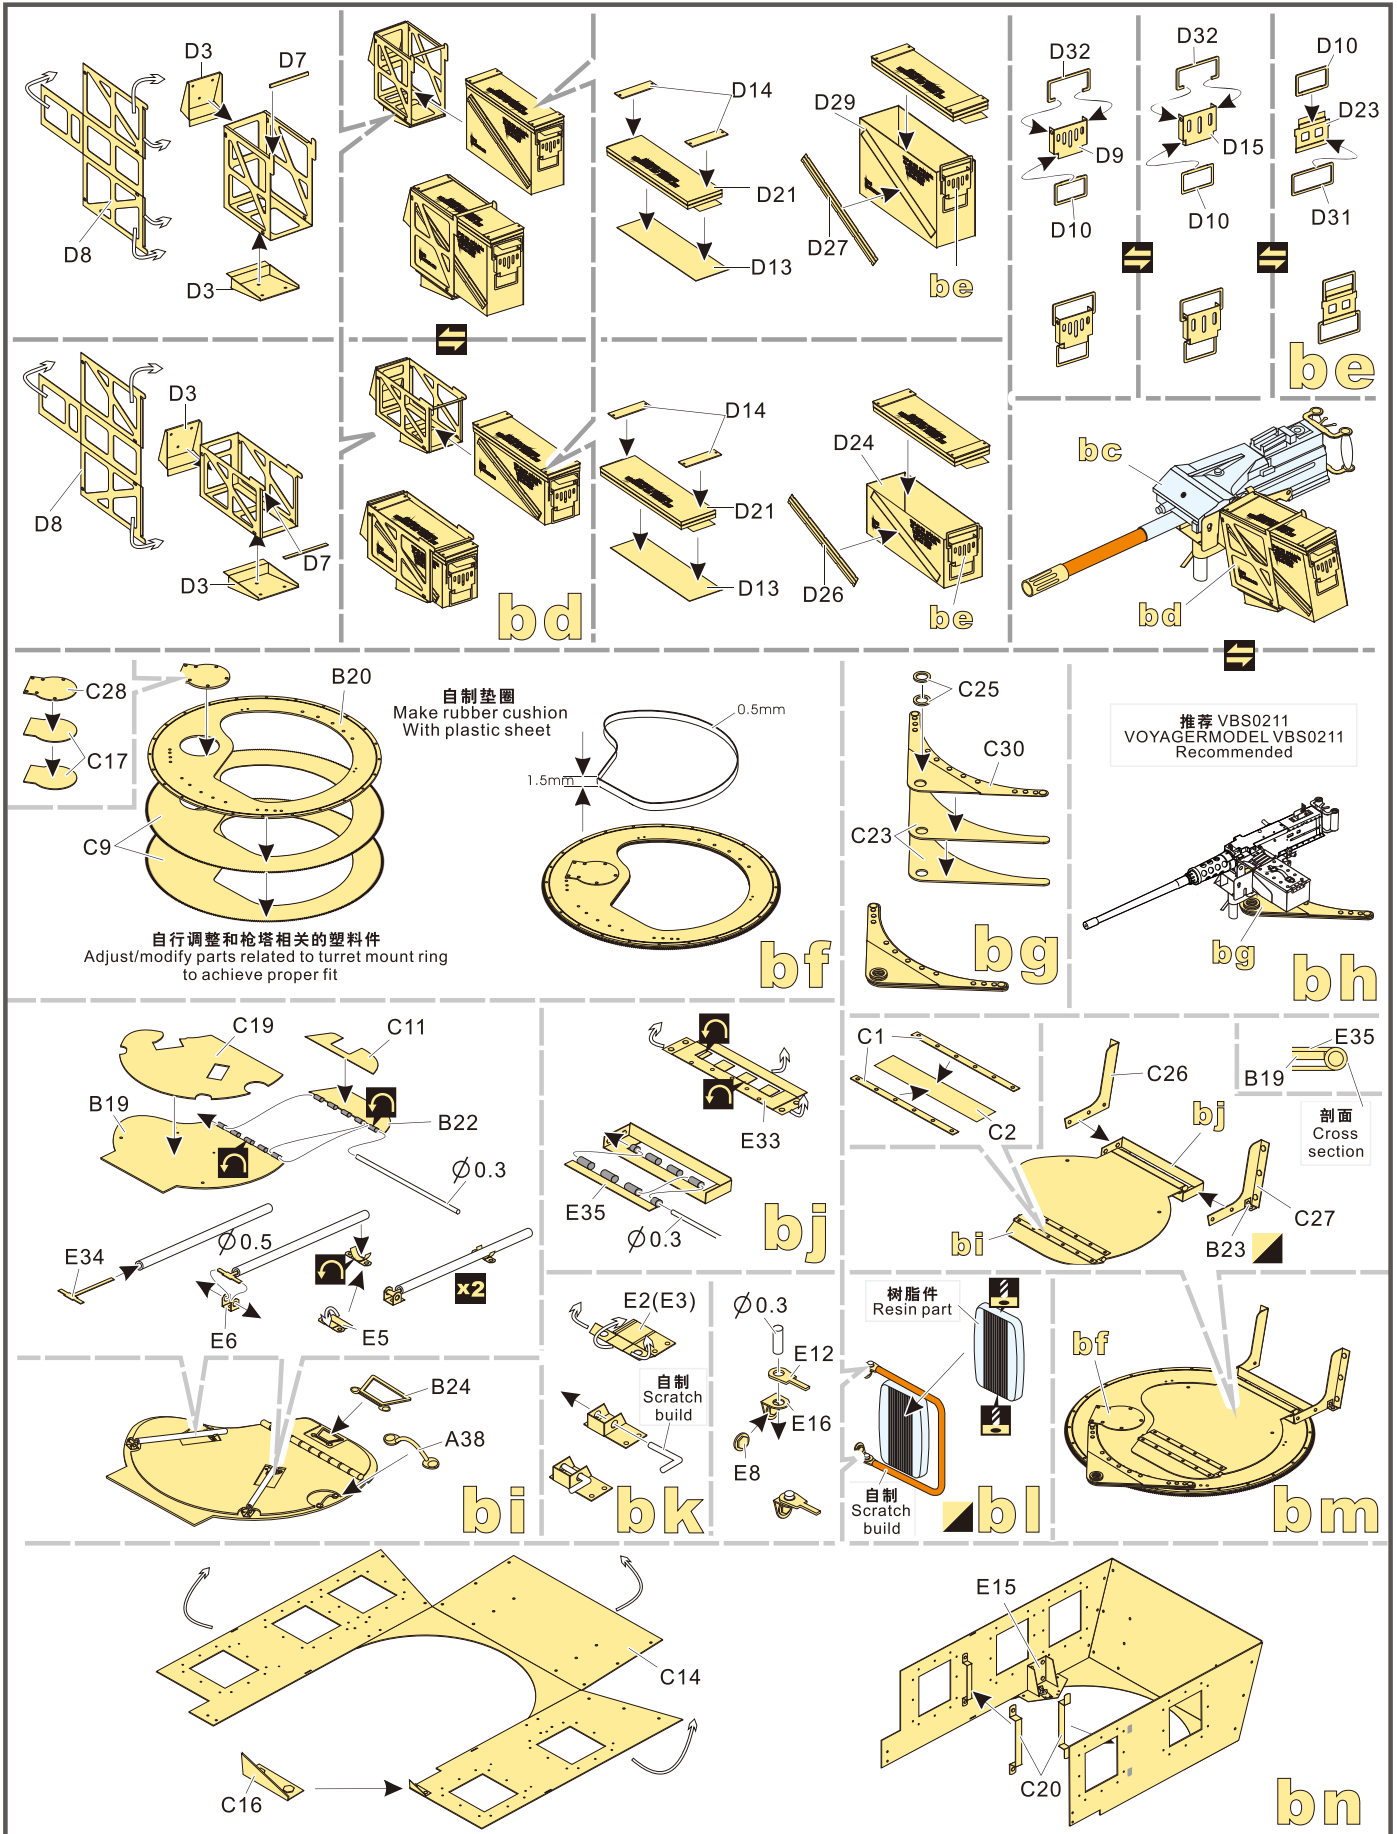

1/35 MILITARY MINIATURE VEHICLE UPGRADE SERIES PE35422