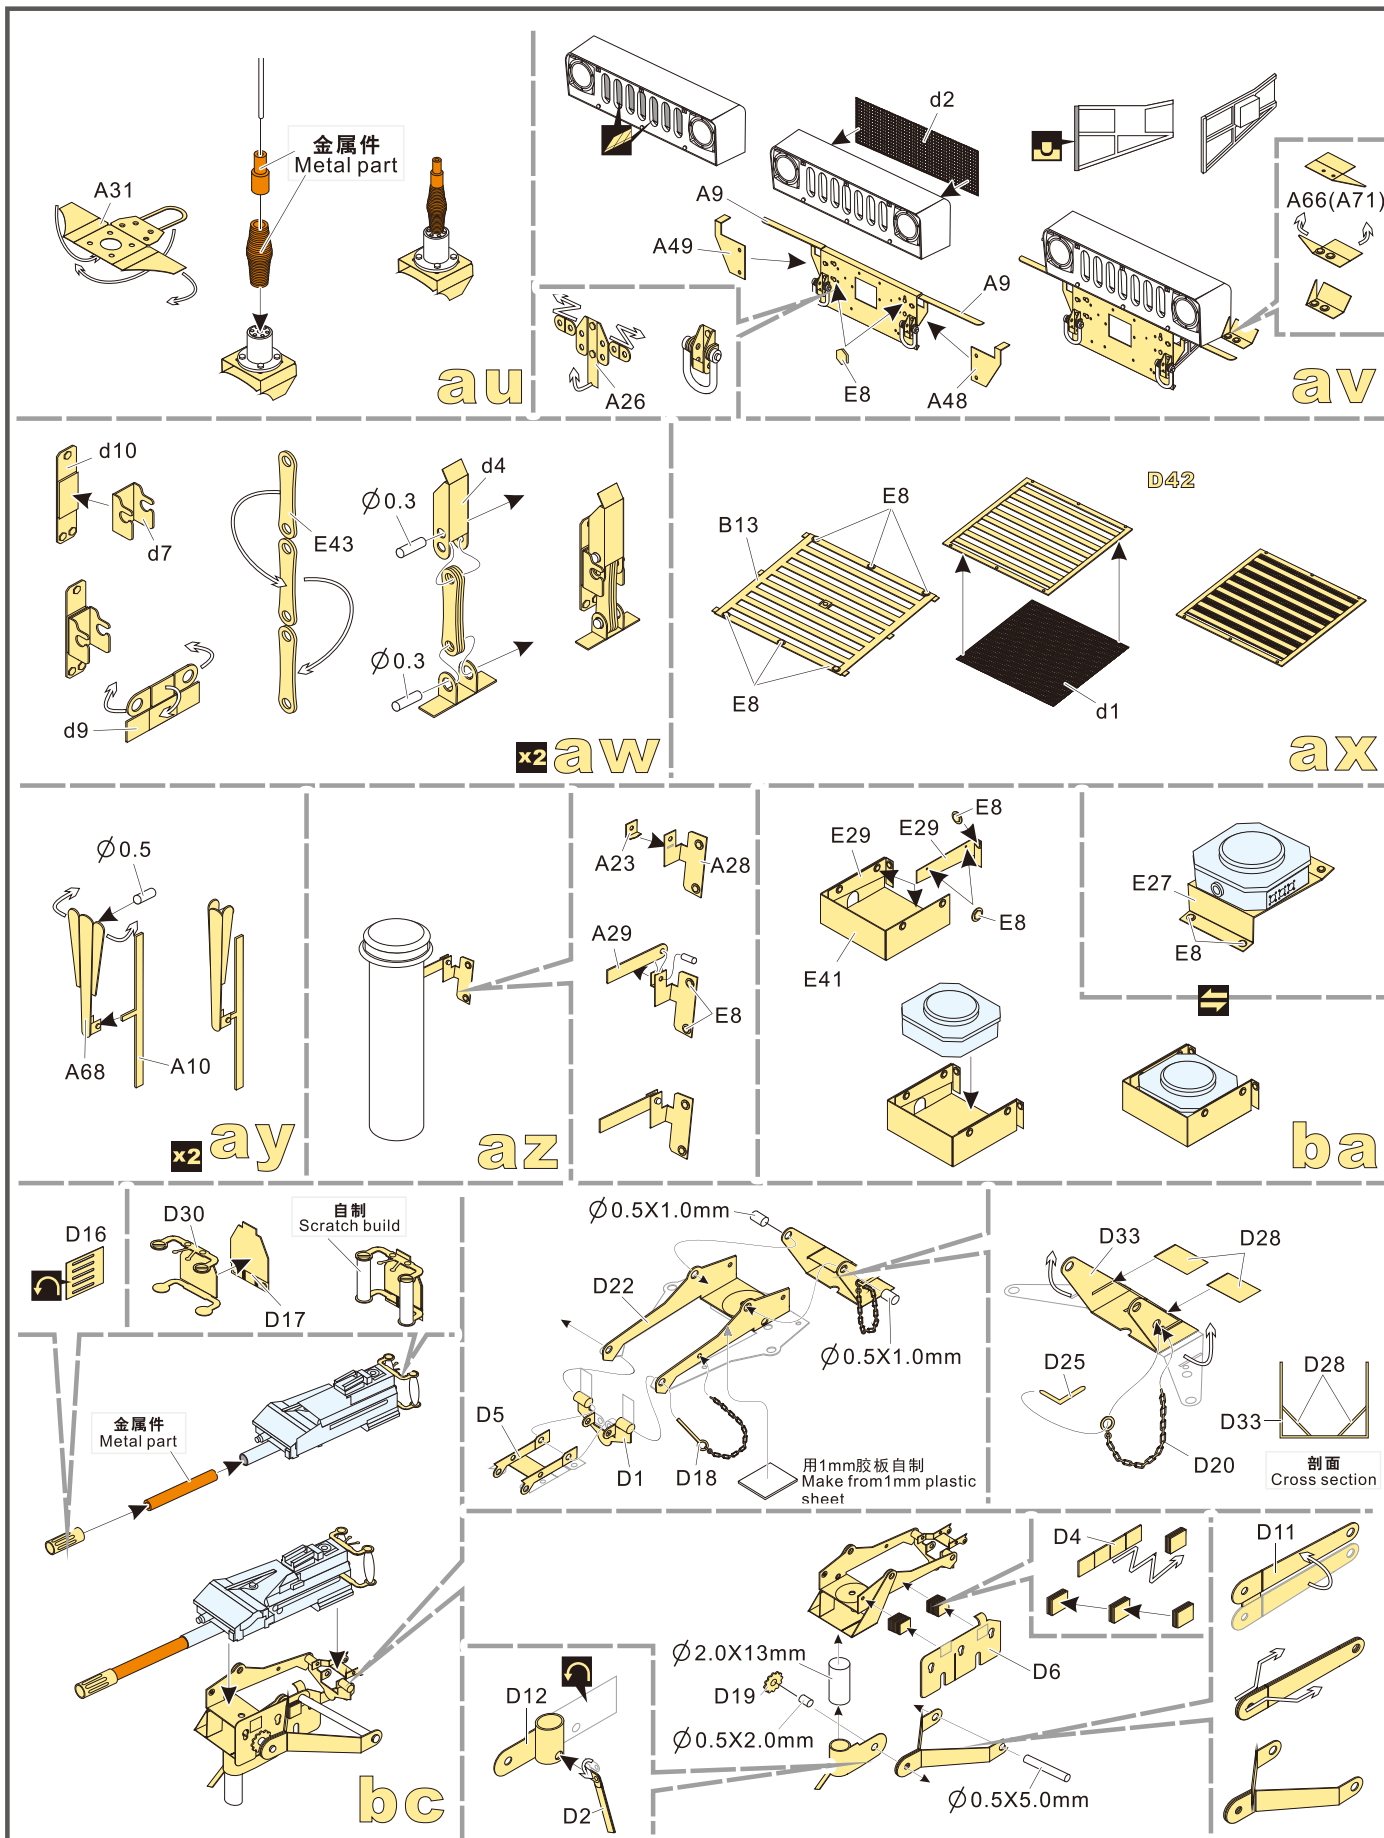

1/35 MILITARY MINIATURE VEHICLE UPGRADE SERIES PE35422