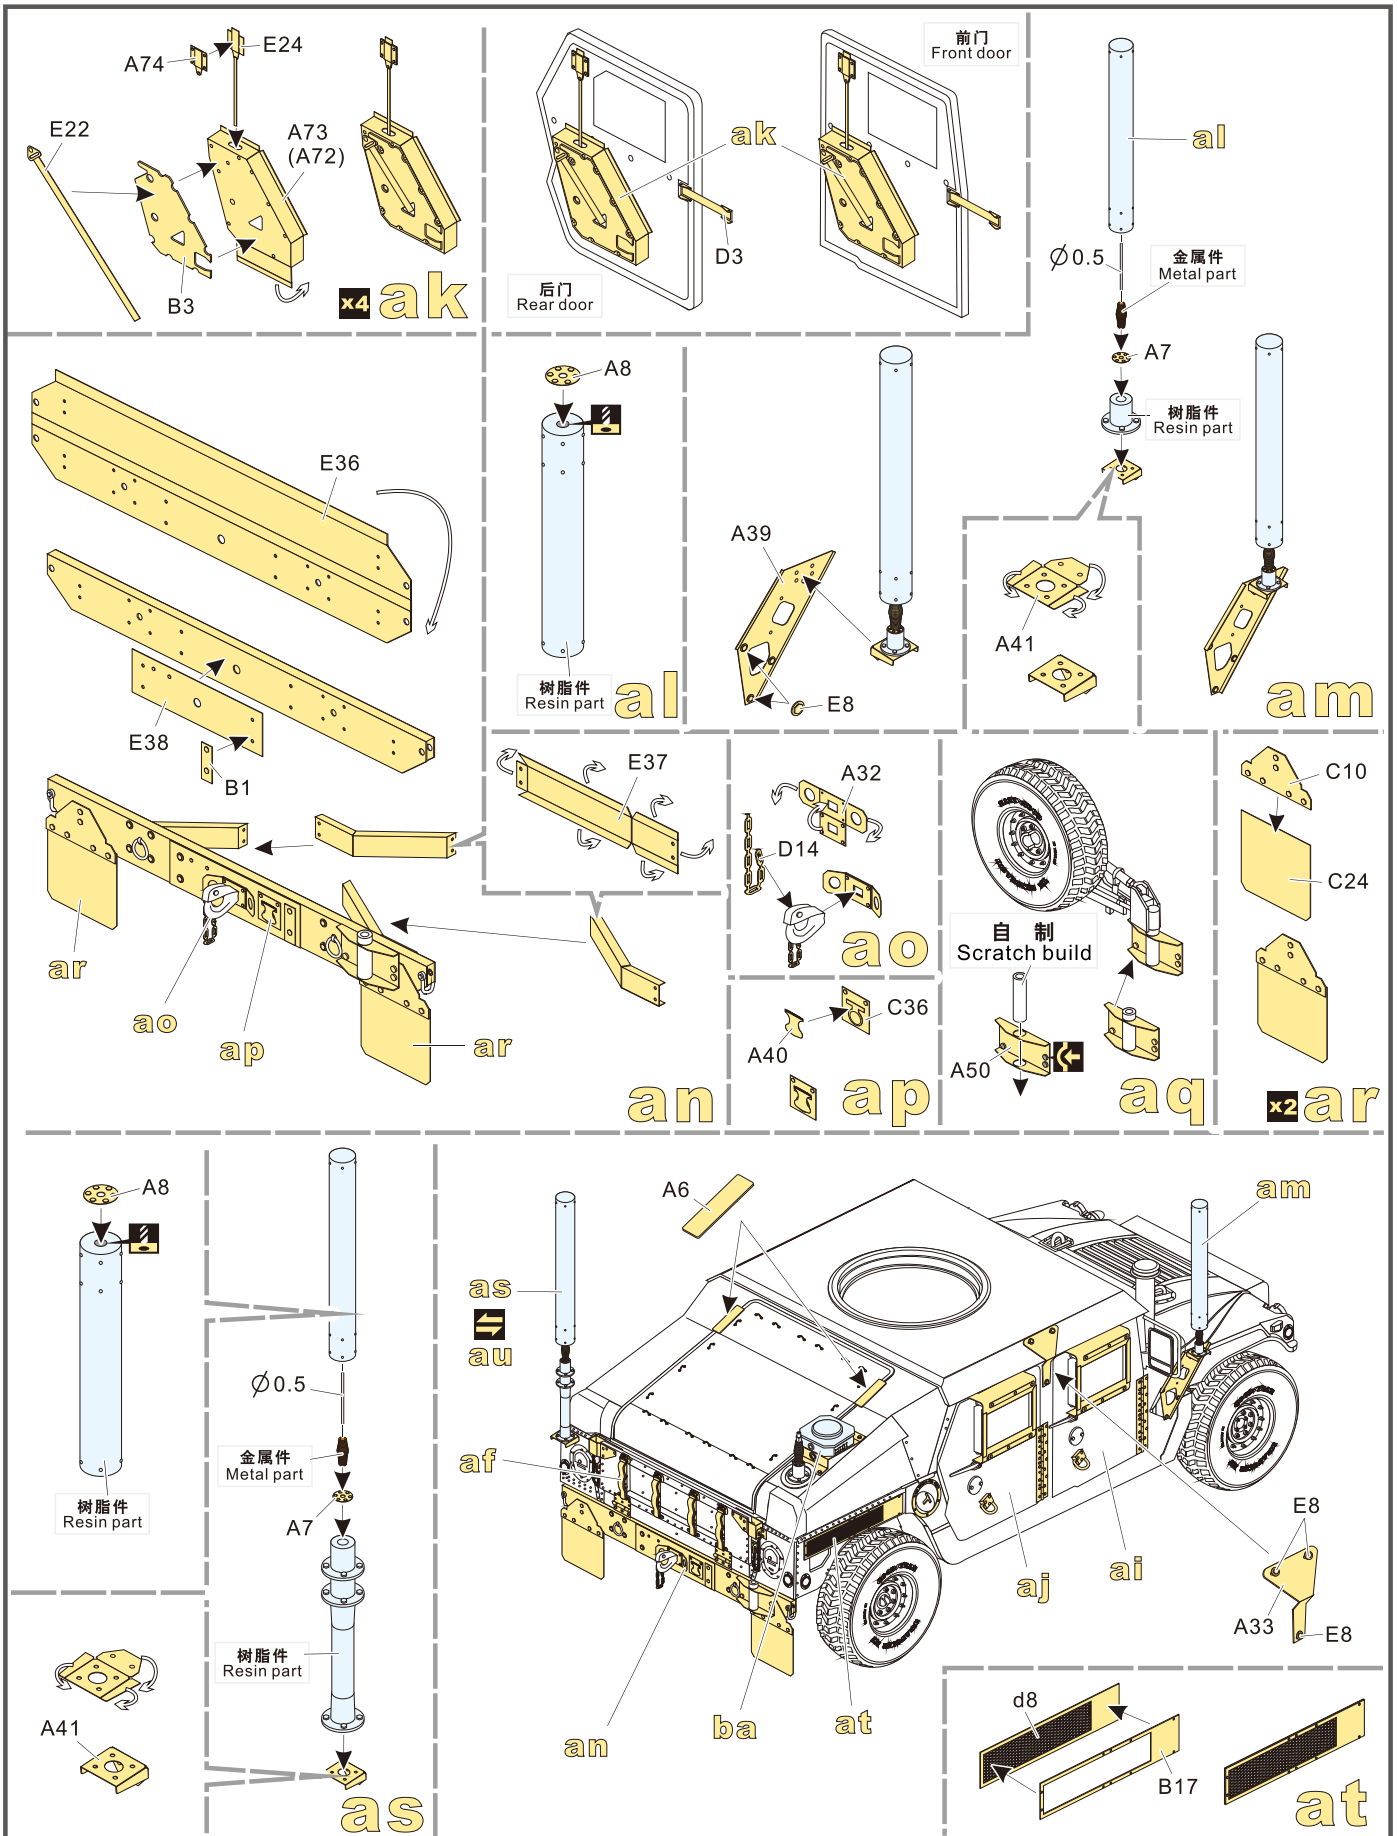

1/35 MILITARY MINIATURE VEHICLE UPGRADE SERIES PE35422