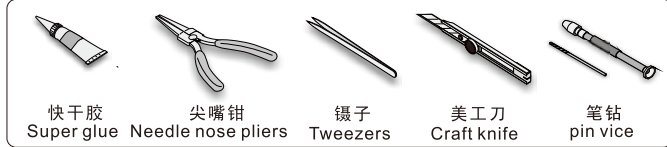

1/35 MILITARY MINIATURE VEHICLE UPGRADE SERIES PE35422

Modern USMC HUMVEE M1151 w/IED

现代美军悍马 M1151 附加装甲型战术车辆

[For ACADMY 13415]

■ 推荐使用工具 RECOMMENDED TOOLS

Technical assistance provided by Mr. Ding sen xiang

- 
 安装
install
- 
 折叠
bend
- A1**
 改造件零件编号
PE/resin part number
- B12**
 原零件编号
kit part number
- G22**
 被替换的原零件编号
replaced kit part number
- 
 另一侧相同制作
repeat on opposite side
- 
 制作线圈
make coil
- 
 切除
remove
- 
 填补
fill
- 
 弧度卷曲
radial bending
- x2**
 制作若干组
multiple assembly
- 
 选择安装
alternative
- 
 钻孔
drill
- 
 用尖端在凹槽处冲压
use penpoint to press on the dent