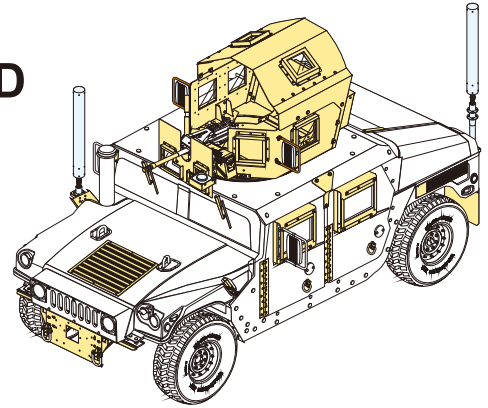

1/35 MILITARY MINIATURE VEHICLE UPGRADE SERIES PE35422

Modern USMC HUMVEE M1151 w/IED

现代美军悍马 M1151 附加装甲型战术车辆

[For ACADMY 13415]

■ 推荐使用工具 RECOMMENDED TOOLS

Technical assistance provided by Mr. Ding sen xiang

- 
 安装
install
- 
 折叠
bend
- A1**
 改造件零件编号
PE/resin part number
- B12**
 原零件编号
kit part number
- G22**
 被替换的原零件编号
replaced kit part number
- 
 另一侧相同制作
repeat on opposite side
- 
 制作线圈
make coil
- 
 切除
remove
- 
 填补
fill
- 
 弧度卷曲
radial bending
- x2**
 制作若干组
multiple assembly
- 
 选择安装
alternative
- 
 钻孔
drill
- 
 用尖端在凹槽处冲压
use penpoint to press on the dent