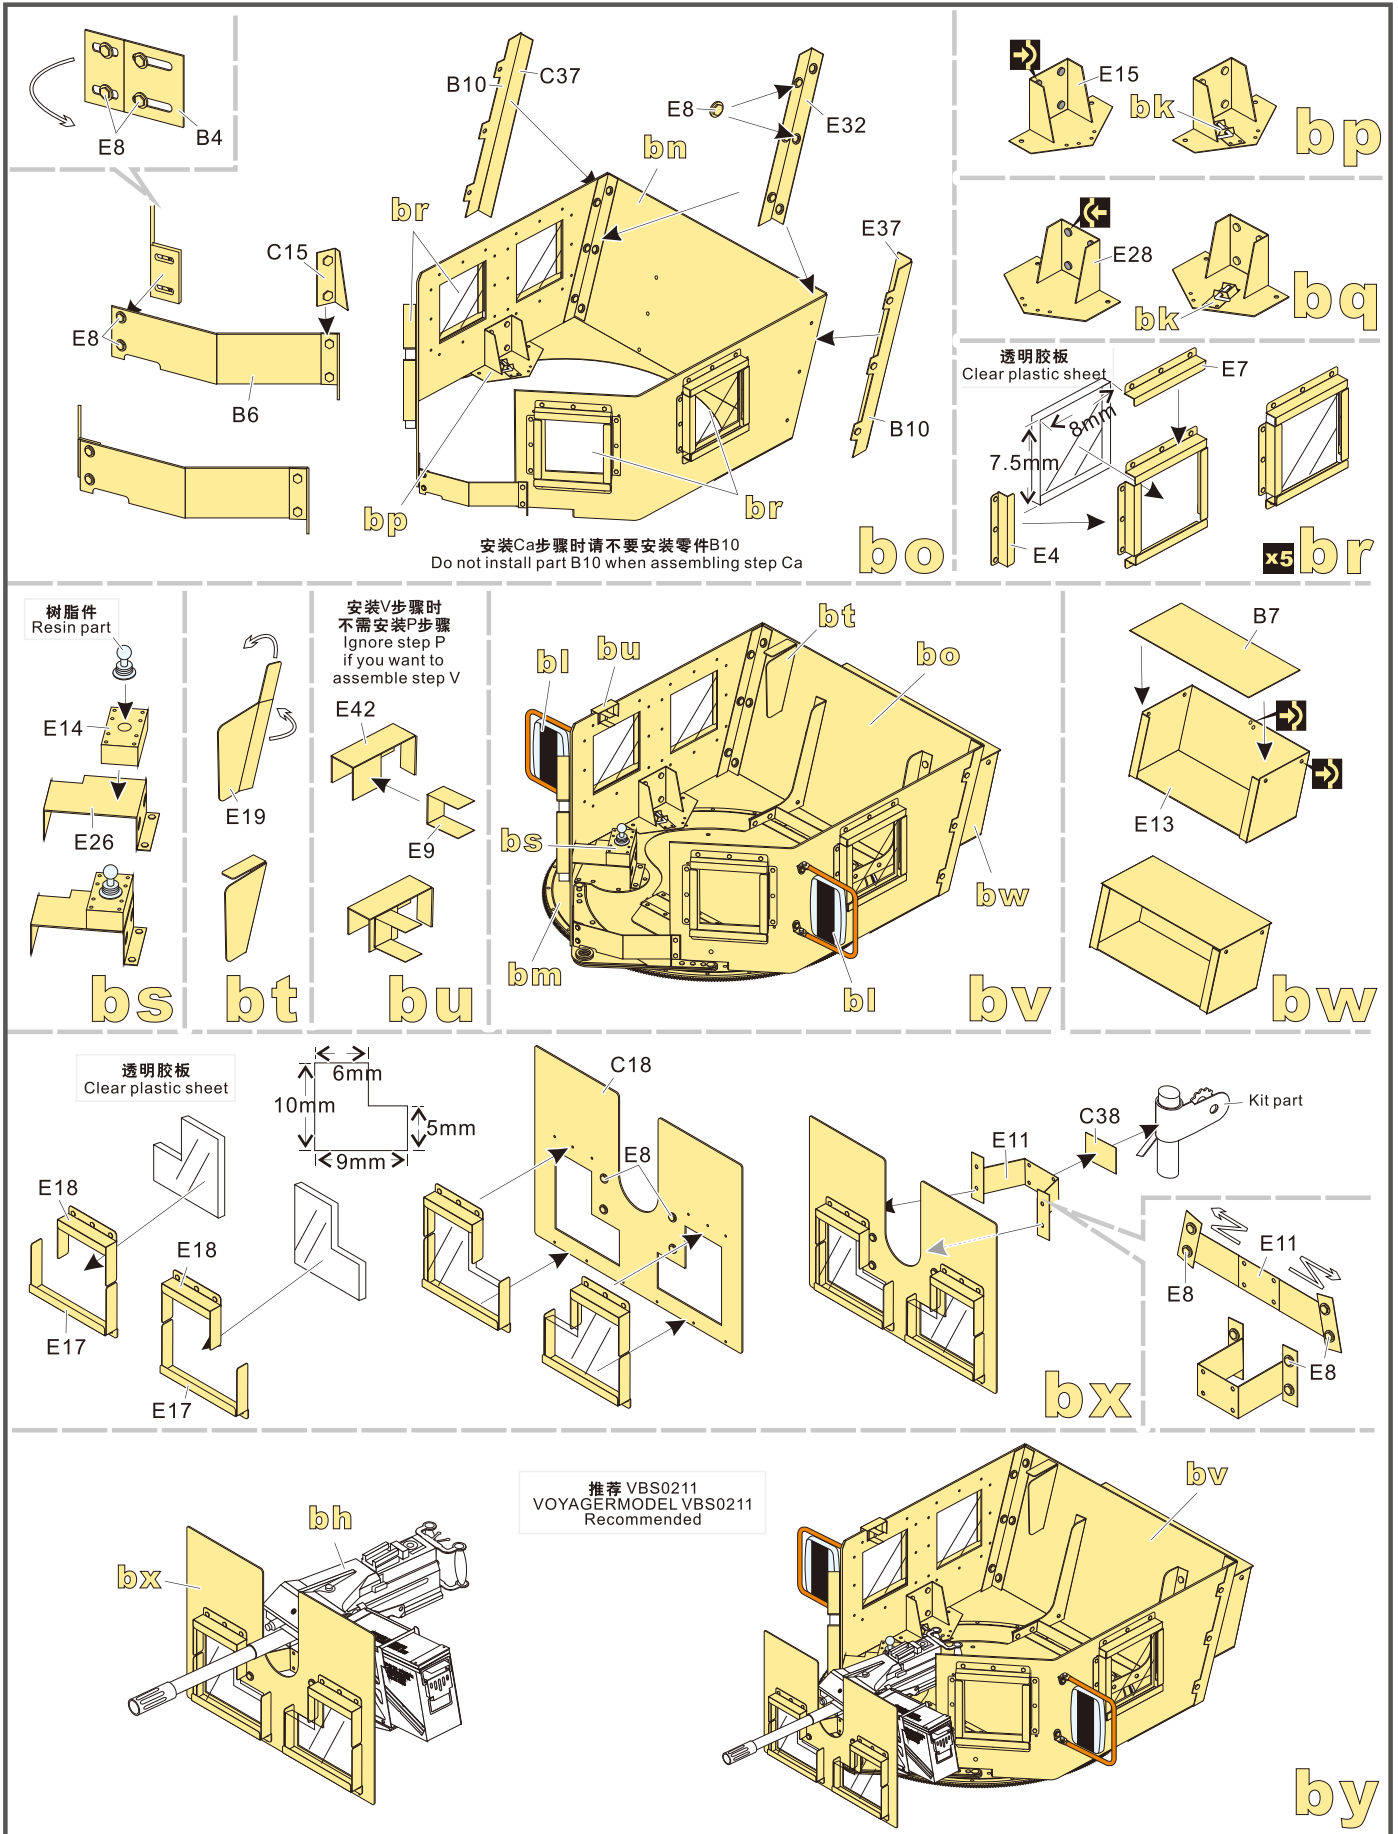

1/35 MILITARY MINIATURE VEHICLE UPGRADE SERIES PE35422