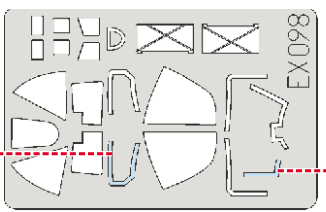

# P-38 Lightning 1/48

The die-cut mask for accurate canopy frame painting of the Academy scale 1/48 KIT

EX 098

F5E ONLY  
G11;G10

G2

G2

1.)

2.)

G4

2.)

G3

G4

3.)

G3

G4