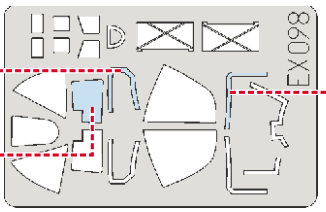

# P-38 Lightning 1/48

The die-cut mask for accurate canopy frame painting of the Academy scale 1/48 KIT

EX 098

F5E ONLY  
G11;G10

G2

G2

1.)

2.)

G5;G6

G1

1.)

2.)

G7

G7

1.)

G3

G4

2.)

G3

G4

3.)

G3

G4