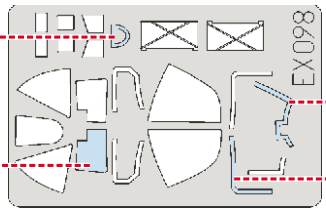

# P-38 Lightning 1/48

The die-cut mask for accurate canopy frame painting of the Academy scale 1/48 KIT

EX 098

F5E ONLY  
G11;G10

G2

G2

1.)

2.)

G5;G6

G1

1.)

2.)

G7

G7

1.)

G3

G4

2.)

G3

G4

3.)

G3

G4