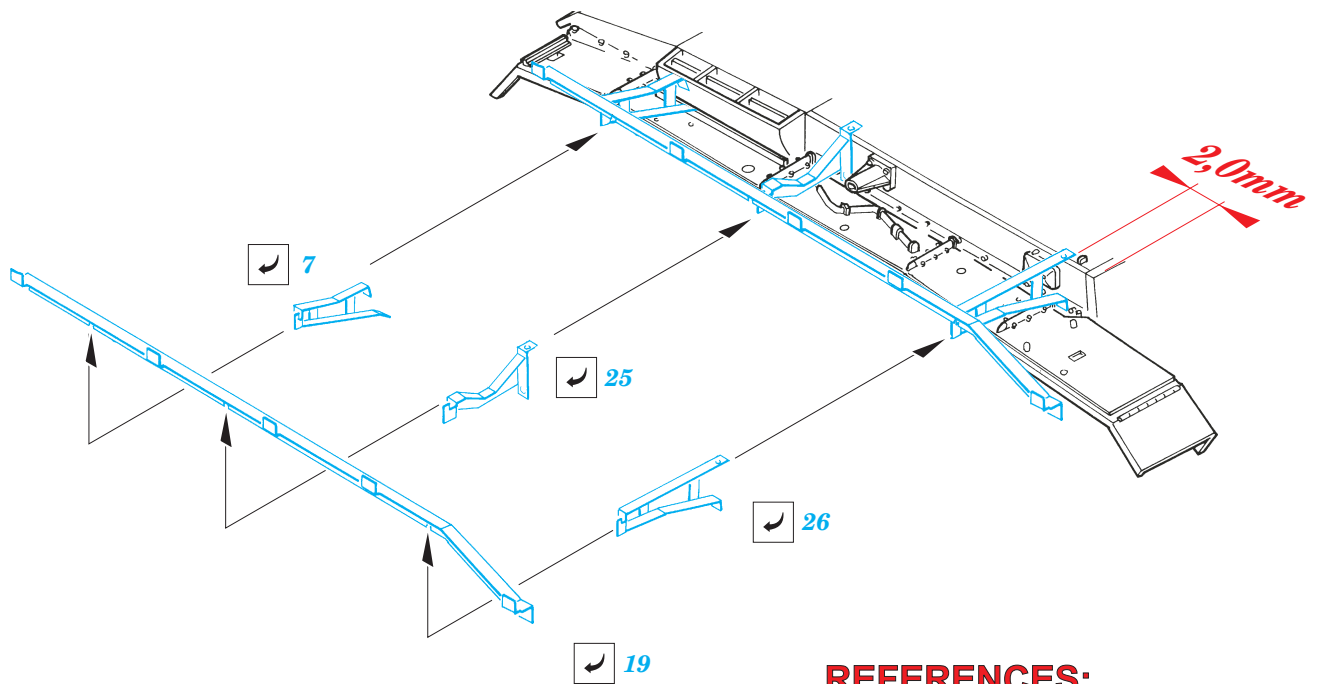

# Schürzen Pz.III Ausf.L 1/48

eduard

28 040

1/48 scale detail set for **TAMIYA** kit • sada detailů pro model 1/48 **TAMIYA**

- ★ APPLY EXPRESS MASK AND PAINT BEFORE GLUING  
POUŽIT EXPRESS MASK NABARVIT PŘED SLEPENÍM
- ☉ SYMETRICAL ASSEMBLY  
SYMETRICKÁ MONTÁŽ
- ✂ REMOVE  
ODSTRANIT
- ☑ BEND  
OHNOUT
- ☑ GRIND  
OBROUSIT
- ☑ DRILL HOLE  
VRTAT OTVOR
- ☑ ? OPTION  
VOLBA
- ☑ (R) REPLACE  
NAHRADIT

ORIGINAL KIT PARTS  
PŮVODNÍ DÍLY STAVEBNICE
  PHOTO-ETCHED PARTS  
LEPTANÉ DÍLY
  PARTS TO BE REMOVED  
DÍLY K ODSTRANĚNÍ
  FILL  
TMELIT

**REFERENCES:**  
 ACHTUNG PANZER.....Panzerkampfwagen III