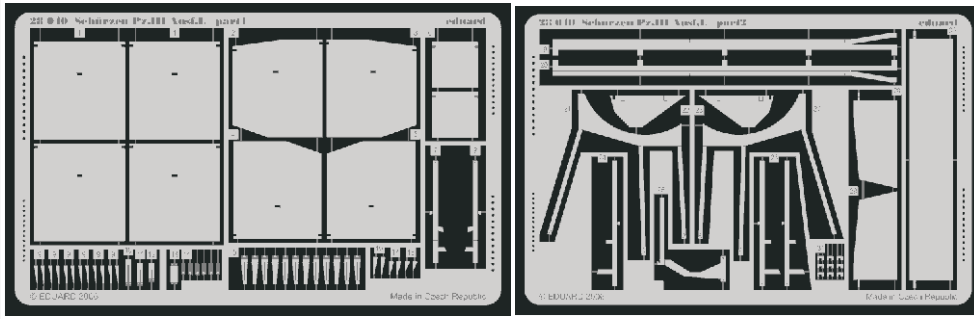

# Schürzen Pz.III Ausf.L 1/48

eduard

28 040

1/48 scale detail set for **TAMIYA** kit • sada detailů pro model 1/48 **TAMIYA**

- ★ APPLY EXPRESS MASK AND PAINT BEFORE GLUING  
POUŽIT EXPRESS MASK NABARVIT PŘED SLEPENÍM
- ☉ SYMETRICAL ASSEMBLY  
SYMETRICKÁ MONTÁŽ
- ✂ REMOVE  
ODSTRANIT
- ☑ BEND  
OHNOUT
- ☑ GRIND  
OBROUSIT
- ☑ DRILL HOLE  
VRTAT OTVOR
- ☑ ? OPTION  
VOLBA
- ☑ (R) REPLACE  
NAHRADIT

ORIGINAL KIT PARTS  
PŮVODNÍ DÍLY STAVEBNICE
  PHOTO-ETCHED PARTS  
LEPTANÉ DÍLY
  PARTS TO BE REMOVED  
DÍLY K ODSTRANĚNÍ
  FILL  
TMELIT

**REFERENCES:**  
 ACHTUNG PANZER.....Panzerkampfwagen III