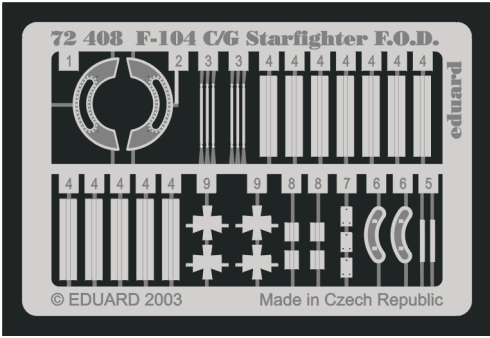

F-104 C/G Starfighter F.O.D.

eduard

72 408

1/72 scale detail set for Hasegawa kit • sada detailů pro model 1/72 Hasegawa

- APPLY EXPRESS MASK AND PAINT BEFORE GLUING
POUŤ IT EXPRESS MASK NABARVIT PŘED SLEPENÍM
- SYMETRICAL ASSEMBLY
SYMETRICKÁ MONTÁŽ
- REMOVE
ODSTRANIT
- GRIND
OBROUSIT
- DRILL HOLE
VRTAT OTVOR
- BEND
OHNOUT
- OPTION
VOLBA
- REPLACE
NAHRADIT

ORIGINAL KIT PARTS
PŮVODNÍ DÍLY STAVEBNICE
 PHOTO-ETCHED PARTS
LEPTANÉ DÍLY
 PARTS TO BE REMOVED
DÍLY K ODSTRANĚNÍ
 FILL
TMELIT