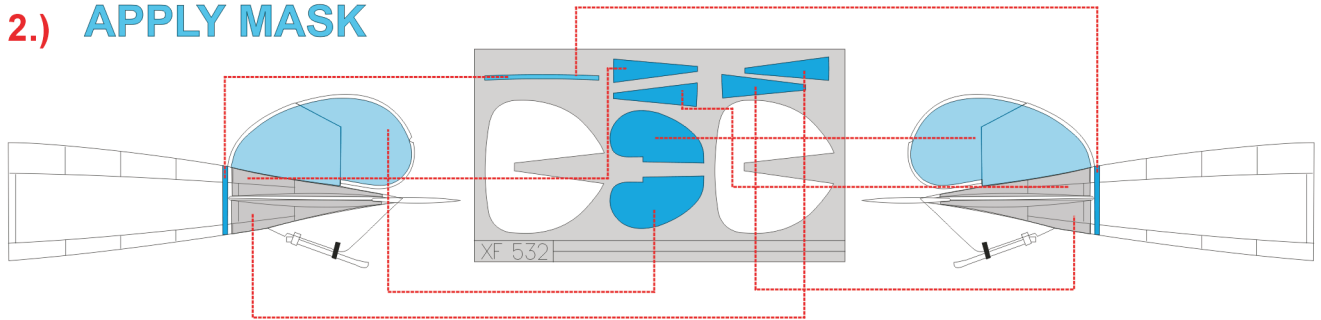

eduard
Express Mask

XF 532

Albatros D.V Tail Surfaces outline

Eduard 1/48 KIT

1.)

2.) **APPLY MASK**

3.)

JASTA 5