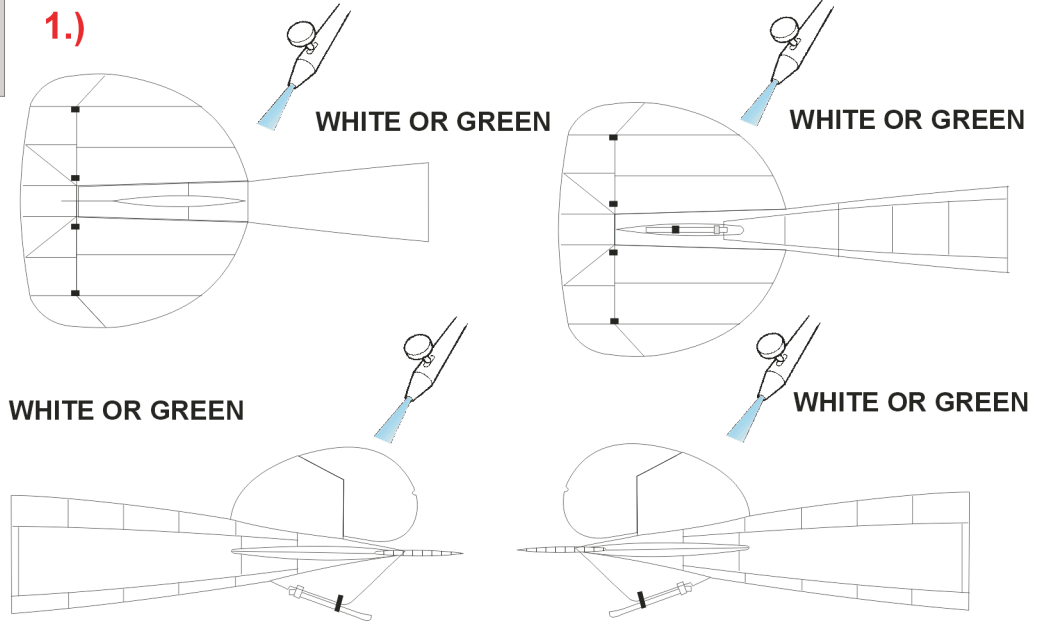

eduard
Express Mask

XF 532

Albatros D.V Tail Surfaces outline

Eduard 1/48 KIT

1.)

2.) **APPLY MASK**

3.)

JASTA 5