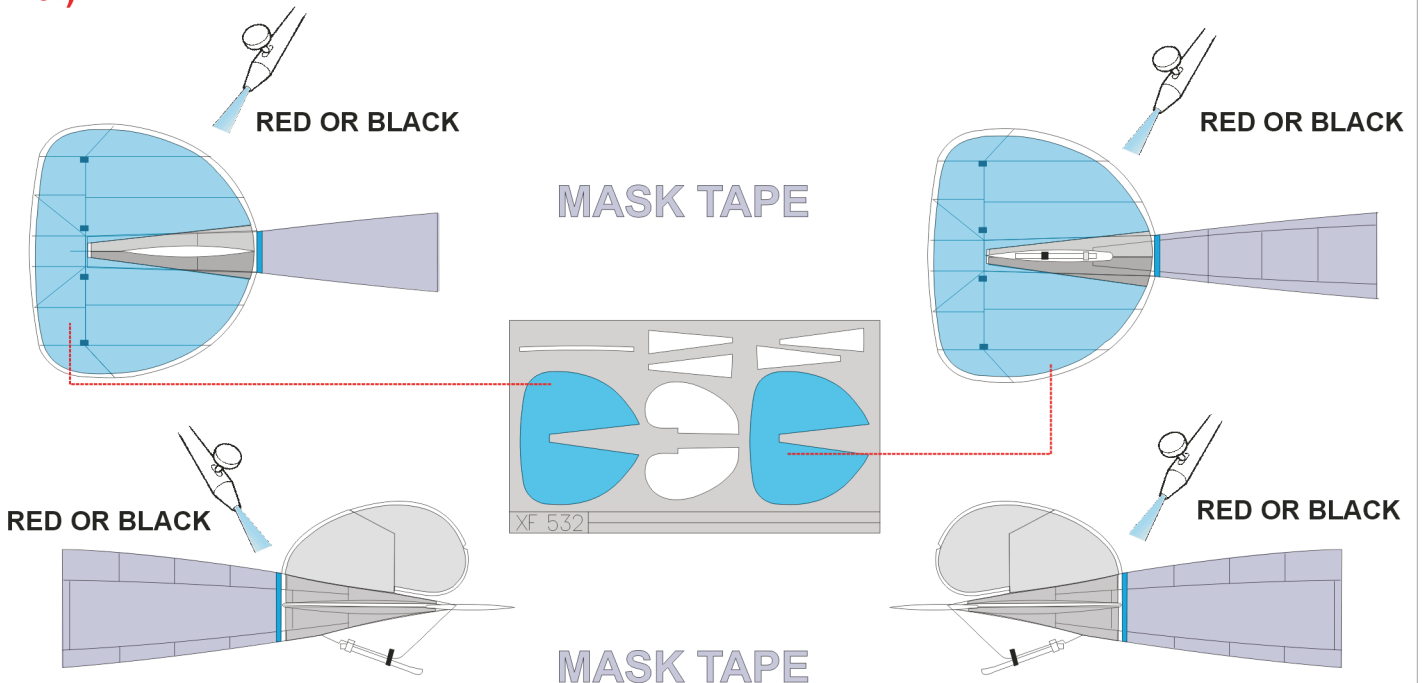

eduard
Express Mask

XF 532

Albatros D.V Tail Surfaces outline

Eduard 1/48 KIT

1.)

2.) **APPLY MASK**

3.)

JASTA 5