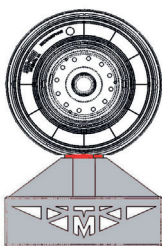

# №72312

КОЛЕСА ШАССИ  
для МИГ-31

TEMP MODELS

СДЕЛАНО  
В РОССИИ

МАСШТАБ  
1:72

Highly detailed wheel set  
(suitable for Mig-31 all model kits)

To attach resin parts use cyanoacrylate glue. Для склеивания деталей использовать цианоакрилатный клей

## Удаление литевых блоков / removing casting blocks

x4

2

x2

1

x1

3

remove / удалить