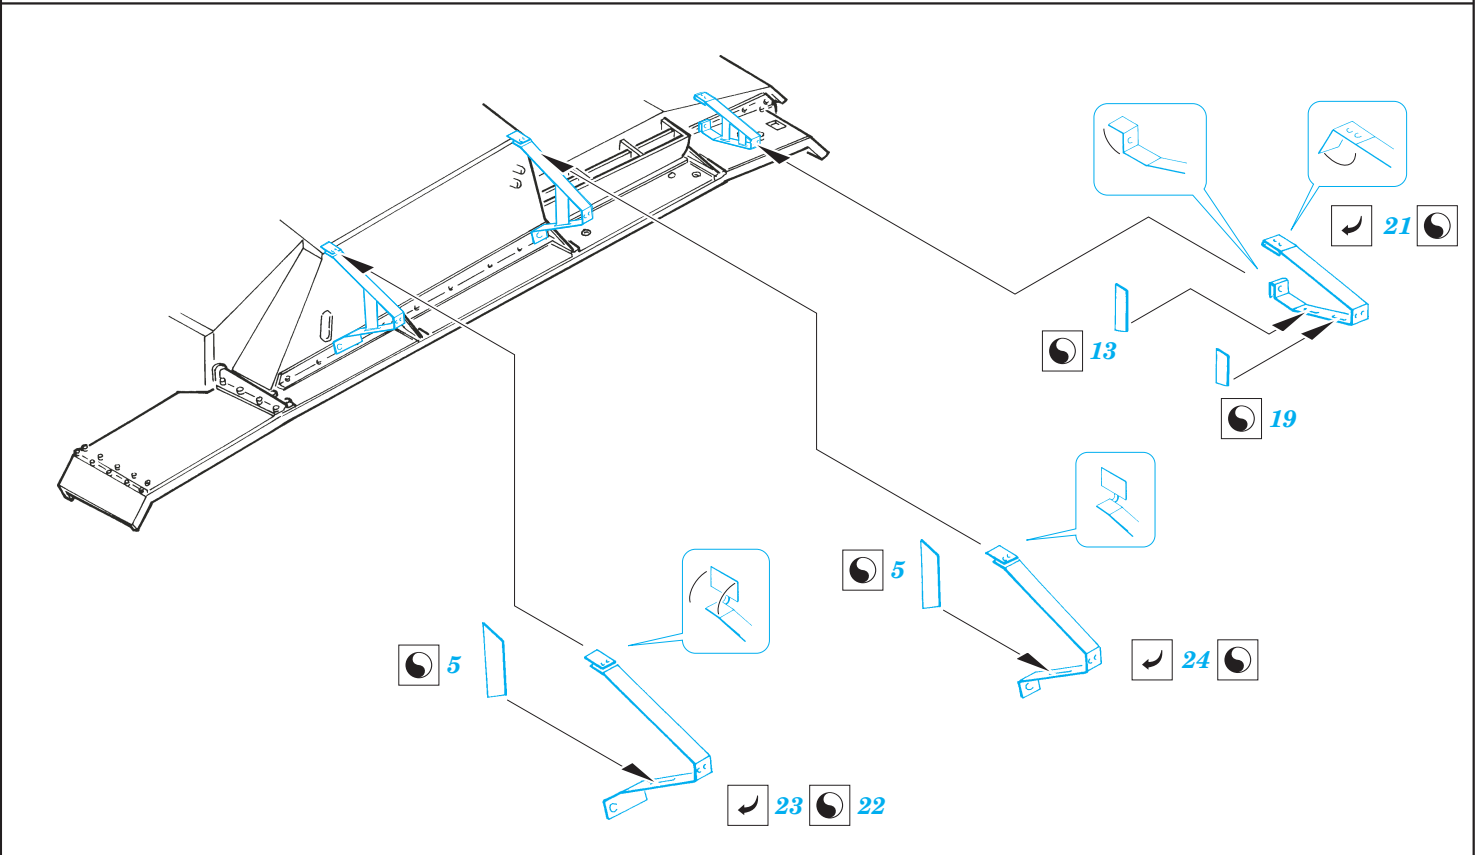

Schürzen StuG.III Ausf.G Late 1/48

eduard

28 037

1/48 scale detail set for **TAMIYA** kit • sada detailů pro model 1/48 **TAMIYA**

- ★ APPLY EXPRESS MASK AND PAINT BEFORE GLUING
POUŽIT EXPRESS MASK NABARVIT PŘED SLEPENÍM
- ☉ SYMMETRICAL ASSEMBLY
SYMETRICKÁ MONTÁŽ
- ✂ REMOVE
ODSTRANIT
- ☑ BEND
OHNOUT
- ☑ GRIND
OBROUSIT
- ☑ DRILL HOLE
VRTAT OTVOR
- ☑ OPTION
VOLBA
- ☑ REPLACE
NAHRADIT

ORIGINAL KIT PARTS
PŮVODNÍ DÍLY STAVEBNICE
 PHOTO-ETCHED PARTS
LEPTANÉ DÍLY
 PARTS TO BE REMOVED
DÍLY K ODSTRANĚNÍ
 FILL
TMELIT

REFERENCES:

ACHTUNG PANZER #5/1995
KAGERO #15/2002