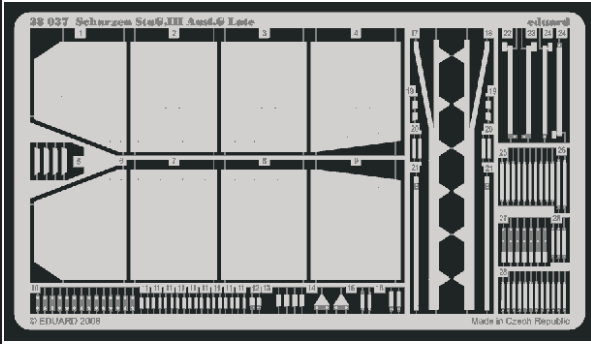

Schürzen StuG.III Ausf.G Late 1/48

eduard

28 037

1/48 scale detail set for **TAMIYA** kit • sada detailů pro model 1/48 **TAMIYA**

- ★ APPLY EXPRESS MASK AND PAINT BEFORE GLUING
POUŽIT EXPRESS MASK NABARVIT PŘED SLEPENÍM
- ☉ SYMMETRICAL ASSEMBLY
SYMETRICKÁ MONTÁŽ
- ✂ REMOVE
ODSTRANIT
- ☑ BEND
OHNOUT
- ☑ GRIND
OBROUSIT
- ☑ DRILL HOLE
VRTAT OTVOR
- ☑ OPTION
VOLBA
- ☑ REPLACE
NAHRADIT

ORIGINAL KIT PARTS
PŮVODNÍ DÍLY STAVEBNICE
 PHOTO-ETCHED PARTS
LEPTANÉ DÍLY
 PARTS TO BE REMOVED
DÍLY K ODSTRANĚNÍ
 FILL
TMELIT

REFERENCES:

ACHTUNG PANZER #5/1995
KAGERO #15/2002