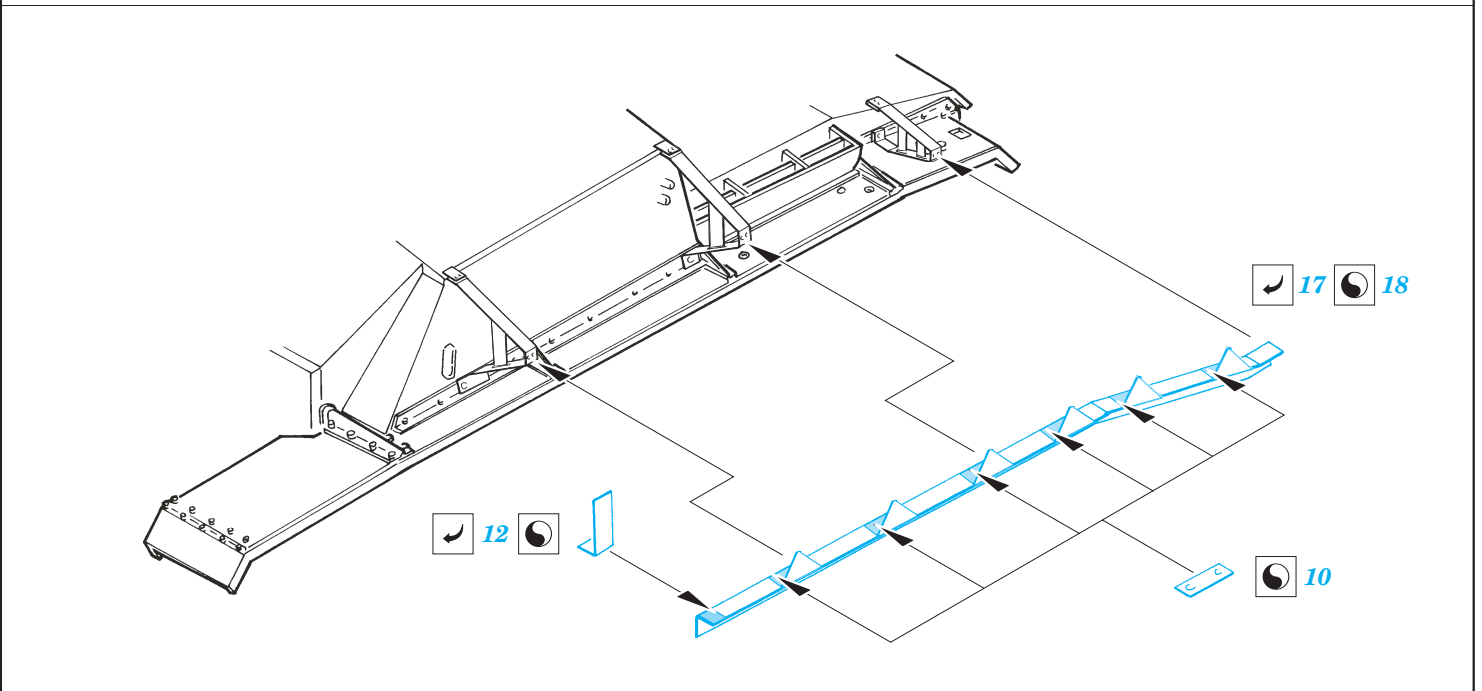

Schürzen StuG.III Ausf.G Late 1/48

eduard

28 037

1/48 scale detail set for **TAMIYA** kit • sada detailů pro model 1/48 **TAMIYA**

- ★ APPLY EXPRESS MASK AND PAINT BEFORE GLUING
POUŽIT EXPRESS MASK NABARVIT PŘED SLEPENÍM
- ☉ SYMMETRICAL ASSEMBLY
SYMETRICKÁ MONTÁŽ
- ✂ REMOVE
ODSTRANIT
- ☑ BEND
OHNOUT
- ☑ GRIND
OBROUSIT
- ☑ DRILL HOLE
VRTAT OTVOR
- ☑ OPTION
VOLBA
- ☑ REPLACE
NAHRADIT

ORIGINAL KIT PARTS
PŮVODNÍ DÍLY STAVEBNICE
 PHOTO-ETCHED PARTS
LEPTANÉ DÍLY
 PARTS TO BE REMOVED
DÍLY K ODSTRANĚNÍ
 FILL
TMELIT

REFERENCES:

ACHTUNG PANZER #5/1995
KAGERO #15/2002