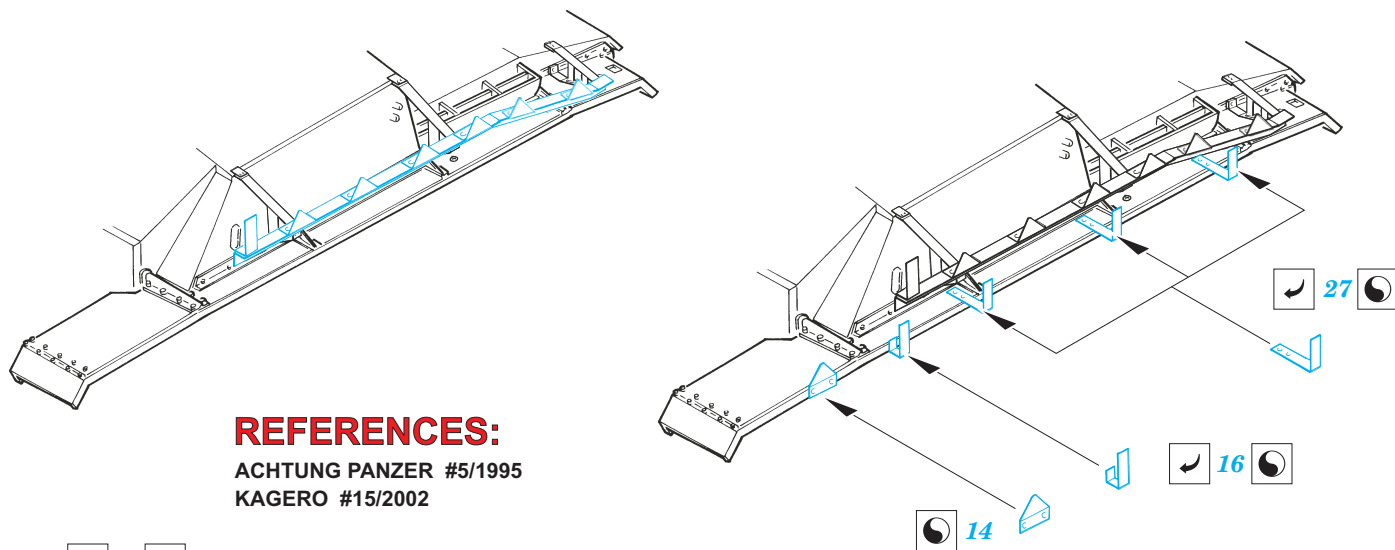

Schürzen StuG.III Ausf.G Late 1/48

eduard

28 037

1/48 scale detail set for **TAMIYA** kit • sada detailů pro model 1/48 **TAMIYA**

- ★ APPLY EXPRESS MASK AND PAINT BEFORE GLUING
POUŽIT EXPRESS MASK NABARVIT PŘED SLEPENÍM
- ☉ SYMMETRICAL ASSEMBLY
SYMETRICKÁ MONTÁŽ
- ✂ REMOVE
ODSTRANIT
- ☑ BEND
OHNOUT
- ☑ GRIND
OBROUSIT
- ☑ DRILL HOLE
VRTAT OTVOR
- ☑ OPTION
VOLBA
- ☑ REPLACE
NAHRADIT

ORIGINAL KIT PARTS
PŮVODNÍ DÍLY STAVEBNICE
 PHOTO-ETCHED PARTS
LEPTANÉ DÍLY
 PARTS TO BE REMOVED
DÍLY K ODSTRANĚNÍ
 FILL
TMELIT

REFERENCES:

ACHTUNG PANZER #5/1995
KAGERO #15/2002