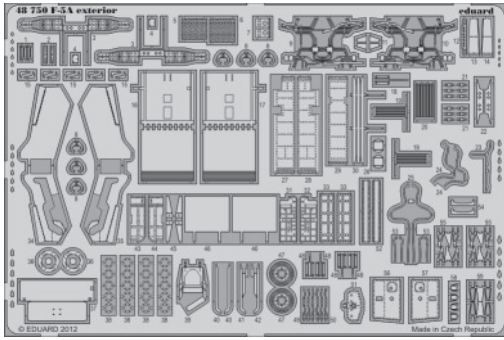

F-5A exterior

eduard

48 750

1/48 scale detail set for Kinetic kit • sada detailů pro model 1/48 Kinetic

- ★ APPLY EXPRESS MASK AND PAINT BEFORE GLUING
POUŽIT EXPRESS MASK NABARVIT PŘED SLEPENÍM
- ☉ SYMMETRICAL ASSEMBLY
SYMETRICKÁ MONTÁŽ
- REMOVE
ODSTRANIT
- ▨ GRIND
OBROUSIT
- ⊘ DRILL HOLE
VRTAT OTVOR
- ↷ BEND
OHNOUT
- ⊕ OPTION
VOLBA
- Ⓜ REPLACE
NAHRADIT

■ ORIGINAL KIT PARTS
PŮVODNÍ DÍLY STAVEBNICE
 ■ PHOTO-ETCHED PARTS
LEPTANÉ DÍLY
 ■ PARTS TO BE REMOVED
DÍLY K ODSTRANĚNÍ
 ■ FILL
TMELIT

For further detail sets look for **eduard** 49 619 F-5A interior S.A.
(not included in this set)