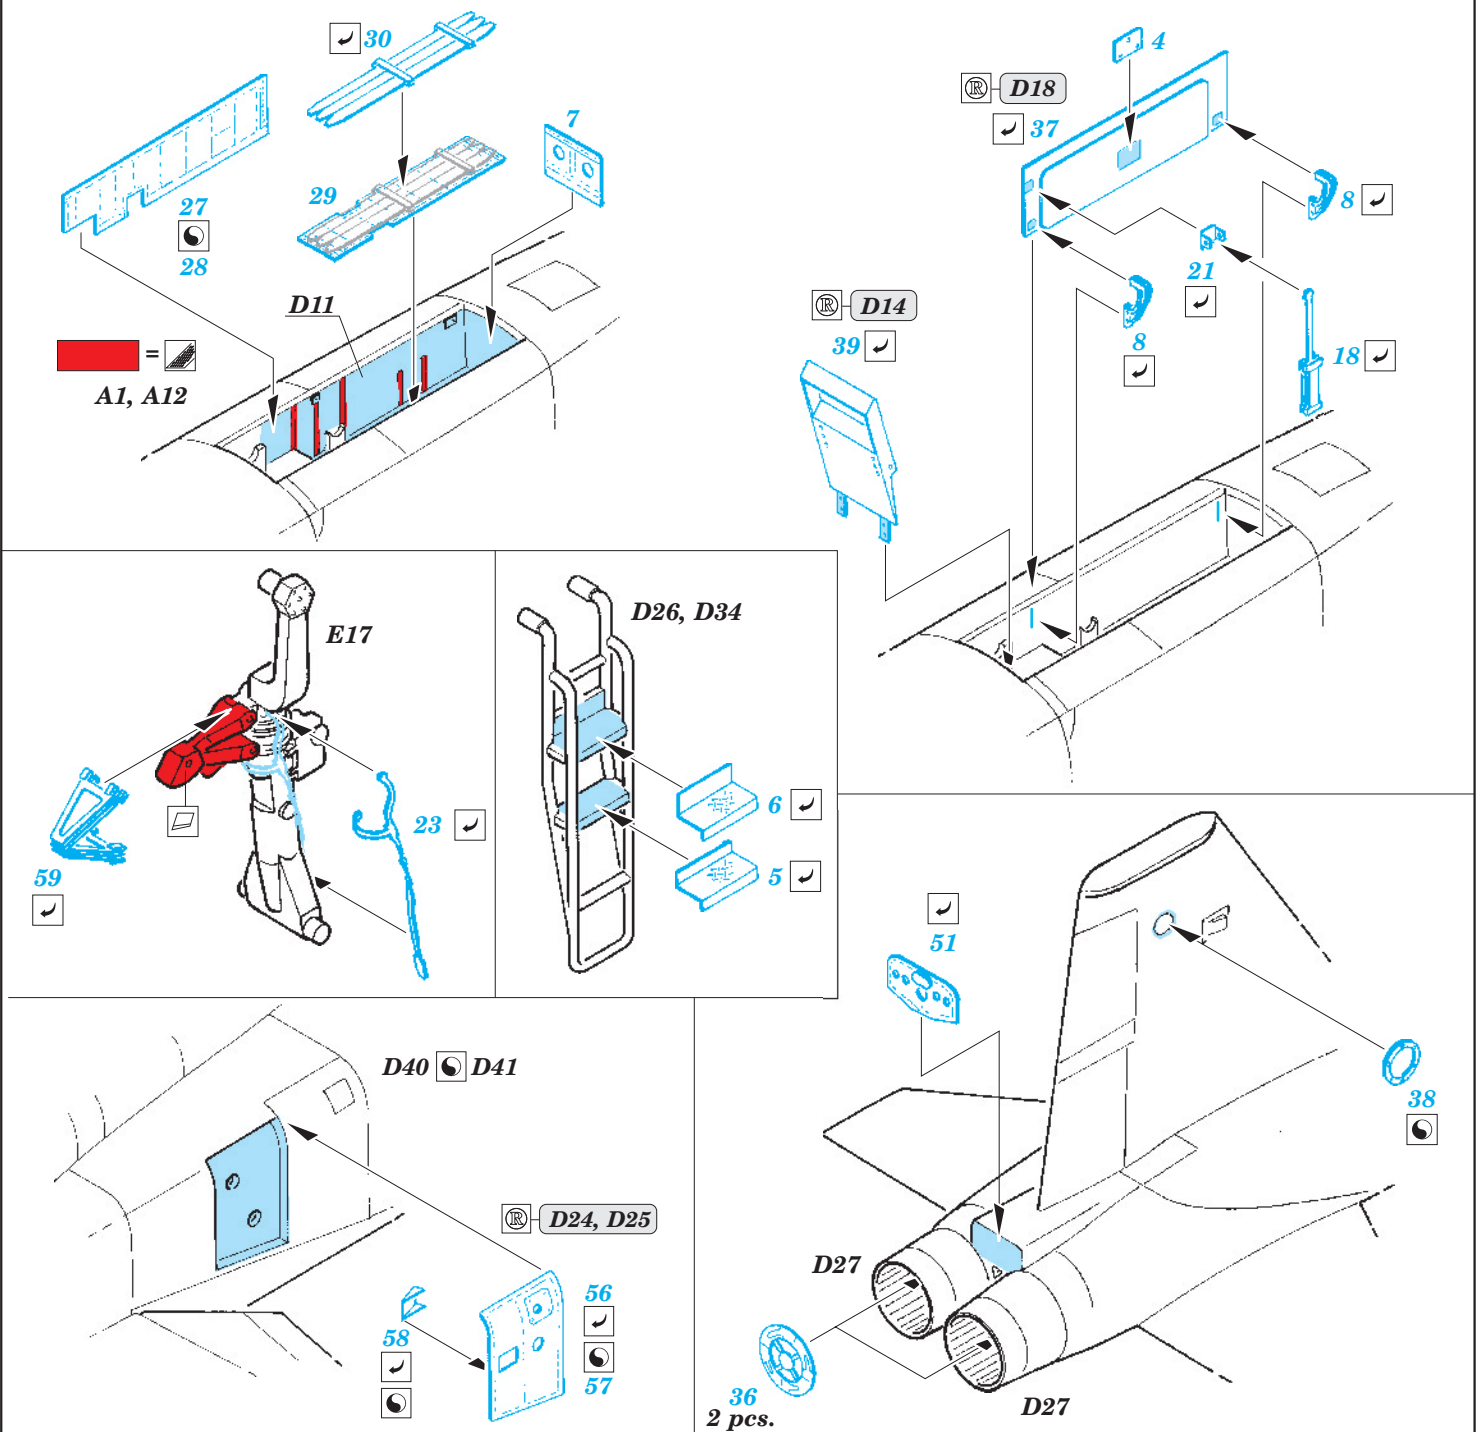

F-5A exterior

eduard

48 750

1/48 scale detail set for Kinetic kit • sada detailů pro model 1/48 Kinetic

- ★ APPLY EXPRESS MASK AND PAINT BEFORE GLUING
POUŽIT EXPRESS MASK NABARVIT PŘED SLEPENÍM
- ☉ SYMMETRICAL ASSEMBLY
SYMETRICKÁ MONTÁŽ
- REMOVE
ODSTRANIT
- ▨ GRIND
OBROUSIT
- ⊘ DRILL HOLE
VRTAT OTVOR
- ↷ BEND
OHNOUT
- ⊕ OPTION
VOLBA
- Ⓜ REPLACE
NAHRADIT

■ ORIGINAL KIT PARTS
PŮVODNÍ DÍLY STAVEBNICE
 ■ PHOTO-ETCHED PARTS
LEPTANÉ DÍLY
 ■ PARTS TO BE REMOVED
DÍLY K ODSTRANĚNÍ
 ■ FILL
TMELIT

For further detail sets look for **eduard** 49 619 F-5A interior S.A.
(not included in this set)