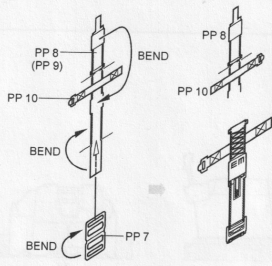

1 ✓ MIRROR ASSEMBLY
ZRCADLOVÁ MONTÁŽ