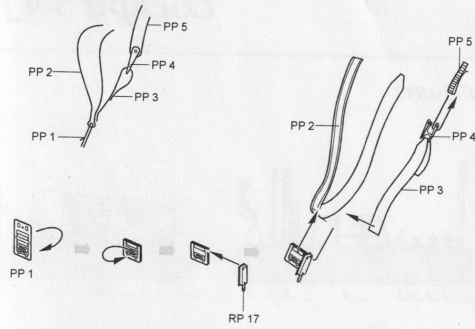

2 ✓ MIRROR ASSEMBLY
ZRCADLOVÁ MONTÁŽ