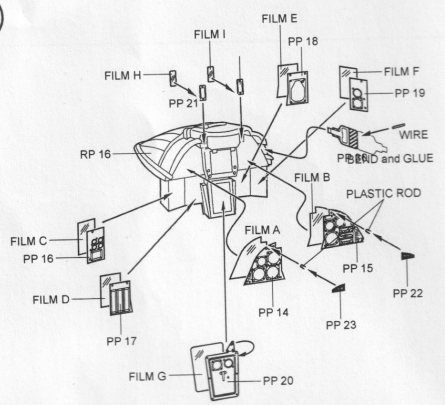

F-14A Tomcat

Cockpit Set for TAMIYA kit

RESIN PARTS

PHOTO-ETCHED METAL PARTS

WIRE Ø 0.4.....30mm
WIRE Ø 0.6.....30mm

Warning: Thinning of the plastic parts and dry-fitting of the assembly needed!
Upozornění: Nutno zeslabit některé plastové díly stavebnice! Před lepením zkontrolujte dopasování dílů!

AIRES
Hořavská cesta 703
434 01 Most
CZECH REPUBLIC

1 ✓ MIRROR ASSEMBLY
ZRCADLOVÁ MONTÁŽ

2 ✓ MIRROR ASSEMBLY
ZRCADLOVÁ MONTÁŽ

3

4

5

Warning: Thinning of the plastic parts and
dry-fitting of the assembly needed!
Upozornění: Nůžno zeslabit některé plastové díly stavěnice!
Před lepením zkontrolujte dopasování dílů!

6

7

8

9

Warning: Thinning of the plastic parts and dry fitting of the assembly needed!
 Upozornění: Aťžehlabří některé plastové díly stavebnice! Před lepením zkontrolujte dopasování dílů!