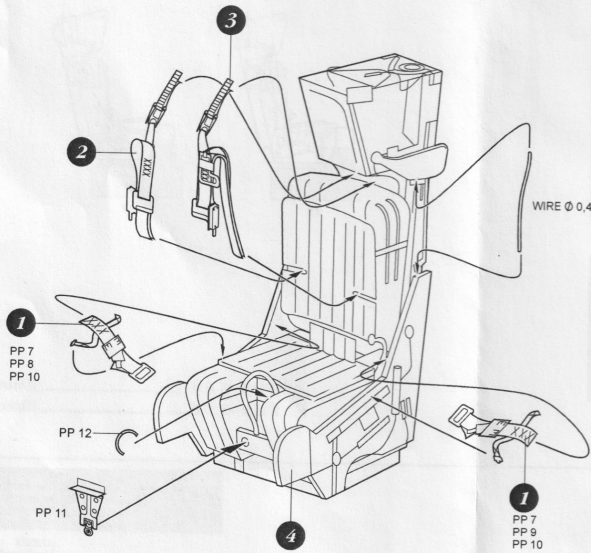

1 ✓ MIRROR ASSEMBLY
ZRCADLOVÁ MONTÁŽ

2 ✓ MIRROR ASSEMBLY
ZRCADLOVÁ MONTÁŽ

3

4

5