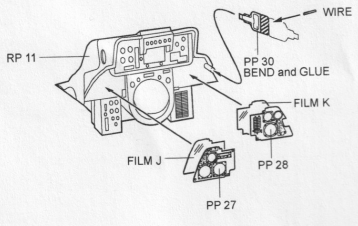

F-14A Tomcat

Cockpit Set for TAMIYA kit

RESIN PARTS

PHOTO-ETCHED METAL PARTS

WIRE Ø 0.4.....30mm
WIRE Ø 0.6.....30mm

Warning: Thinning of the plastic parts and dry-fitting of the assembly needed!
Upozornění: Nutno zeslabit některé plastové díly stavebnice! Před lepením zkontrolujte dopasování dílů!

AIRES
Hořavská cesta 703
434 01 Most
CZECH REPUBLIC

1 ✓ MIRROR ASSEMBLY
ZRCADLOVÁ MONTÁŽ

2 ✓ MIRROR ASSEMBLY
ZRCADLOVÁ MONTÁŽ

3

4

5

Warning: Thinning of the plastic parts and
dry-fitting of the assembly needed!
Upozornění: Nůžno zeslabit některé plastové díly stavěnice!
Před lepením zkontrolujte dopasování dílů!

6

7

8

9

Warning: Thinning of the plastic parts and dry fitting of the assembly needed!
 Upozornění: Aťžehlabří některé plastové díly stavebnice! Před lepením zkontrolujte dopasování dílů!