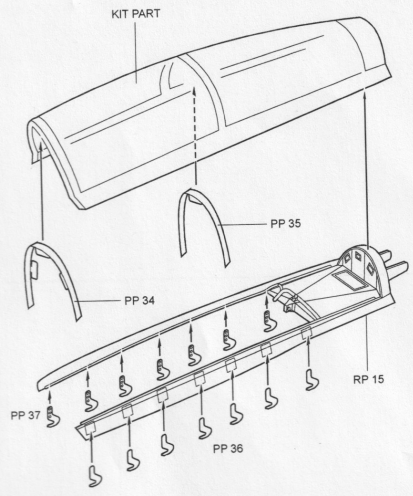

F-14A Tomcat

Cockpit Set for TAMIYA kit

RESIN PARTS

PHOTO-ETCHED METAL PARTS

WIRE Ø 0.4.....30mm
WIRE Ø 0.6.....30mm

Warning: Thinning of the plastic parts and dry-fitting of the assembly needed!
Upozornění: Nutno zeslabit některé plastové díly stavebnice! Před lepením zkontrolujte dopasování dílů!

AIRES
Hořavská cesta 703
434 01 Most
CZECH REPUBLIC

1 ✓ MIRROR ASSEMBLY
ZRCADLOVÁ MONTÁŽ

2 ✓ MIRROR ASSEMBLY
ZRCADLOVÁ MONTÁŽ

3

4

5

Warning: Thinning of the plastic parts and
dry-fitting of the assembly needed!
Upozornění: Nůžno zeslabit některé plastové díly stavěnice!
Před lepením zkontrolujte dopasování dílů!

6

7

8

9

Warning: Thinning of the plastic parts and dry fitting of the assembly needed!
 Upozornění: Aťžehlabří některé plastové díly stavebnice! Před lepením zkontrolujte dopasování dílů!