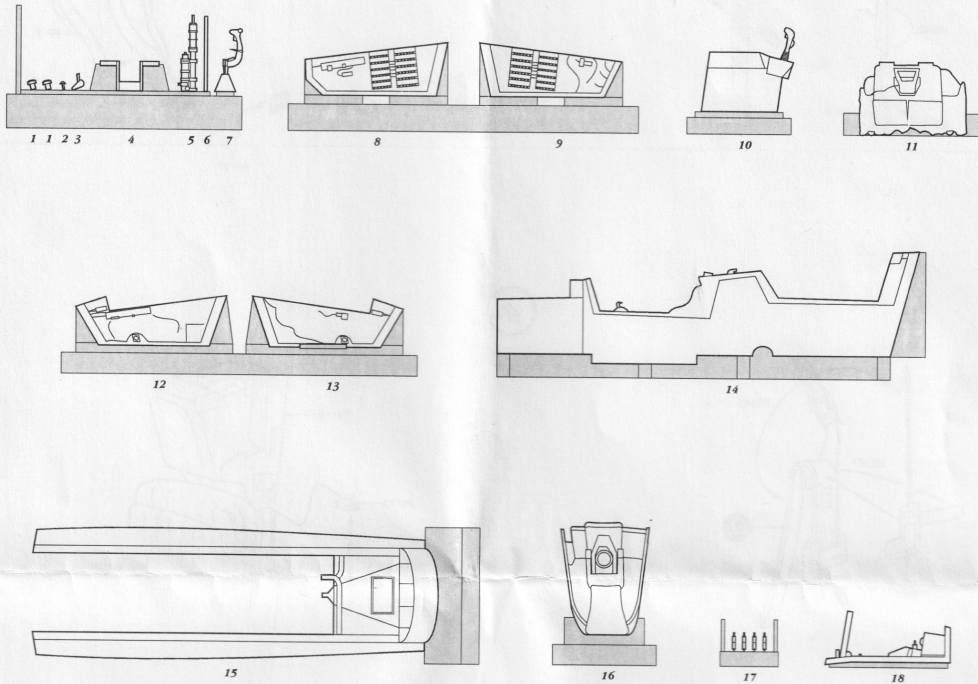

F-14A Tomcat

Cockpit Set for TAMIYA kit

RESIN PARTS