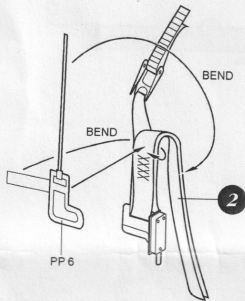

1 ✓ MIRROR ASSEMBLY
ZRCADLOVÁ MONTÁŽ

2 ✓ MIRROR ASSEMBLY
ZRCADLOVÁ MONTÁŽ

3

4

5