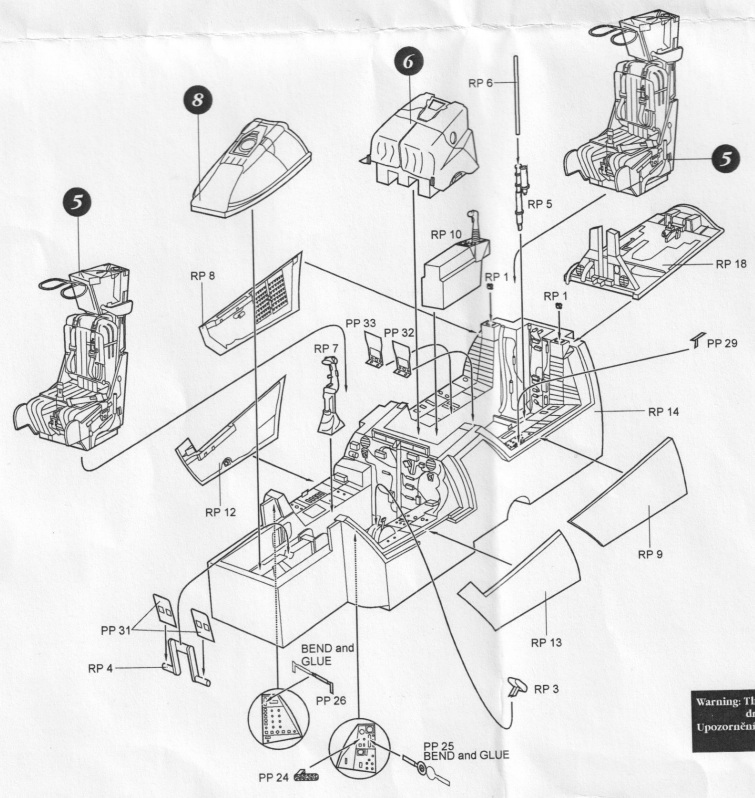

F-14A Tomcat

Cockpit Set for TAMIYA kit

RESIN PARTS

PHOTO-ETCHED METAL PARTS

WIRE Ø 0.4.....30mm
WIRE Ø 0.6.....30mm

Warning: Thinning of the plastic parts and dry-fitting of the assembly needed!
Upozornění: Nutno zeslabit některé plastové díly stavebnice! Před lepením zkontrolujte dopasování dílů!

6

7

8

9

Warning: Thinning of the plastic parts and dry fitting of the assembly needed!
 Upozornění: Aťžehlabří některé plastové díly stavebnice! Před lepením zkontrolujte dopasování dílů!