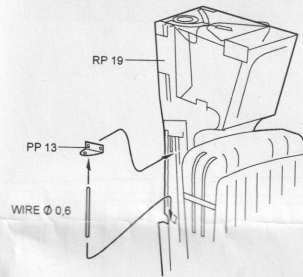

1 ✓ MIRROR ASSEMBLY
ZRCADLOVÁ MONTÁŽ

2 ✓ MIRROR ASSEMBLY
ZRCADLOVÁ MONTÁŽ

3

4

5