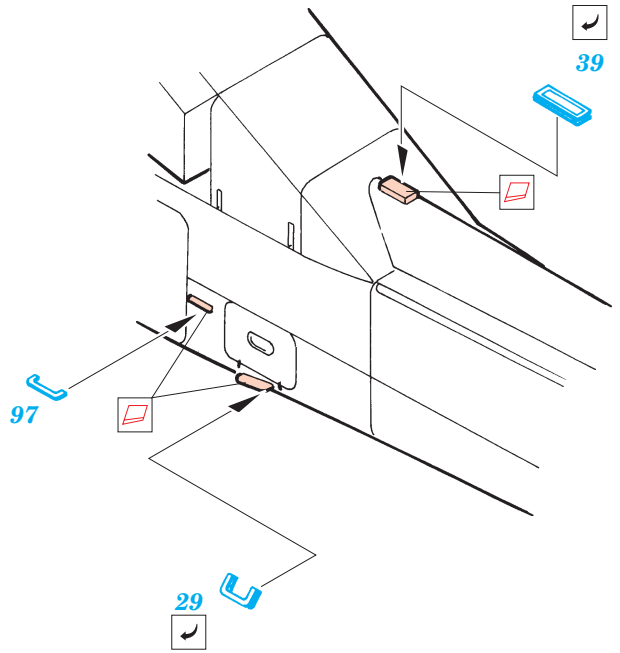

FILM

PRINT

ORIGINAL KIT PARTS
PŮVODNÍ DÍLY STAVEBNICE

PHOTO-ETCHED PARTS
LEPTANÉ DÍLY

PARTS TO BE REMOVED
DÍLY K ODSTRANĚNÍ

FILL
TMELIT

2 pcs.

2 pcs.

2 pcs.

I. II.

4 pcs.

8 pcs.

REFERENCES:

Squadron/Signal Publ.:IN ACTION # 1095 - AH-64 APACHE
 MODEL FAN # 10 / 2001
 MODELL FAN # 6 / JUNI 1997
 L'AVIATION # 225
 SALAMANDER BOOKS Ltd, 1992 - AH-64