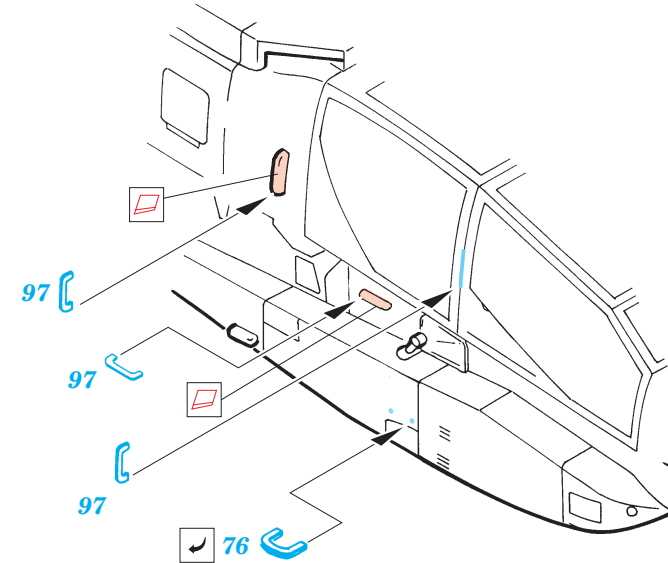

FILM

PRINT

ORIGINAL KIT PARTS
PŮVODNÍ DÍLY STAVEBNICE

PHOTO-ETCHED PARTS
LEPTANÉ DÍLY

PARTS TO BE REMOVED
DÍLY K ODSTRANĚNÍ

FILL
TMELIT

2 pcs.

2 pcs.

2 pcs.

I. II.

4 pcs.

8 pcs.

REFERENCES:

Squadron/Signal Publ.:IN ACTION # 1095 - AH-64 APACHE
 MODEL FAN # 10 / 2001
 MODELL FAN # 6 / JUNI 1997
 L'AVIATION # 225
 SALAMANDER BOOKS Ltd, 1992 - AH-64