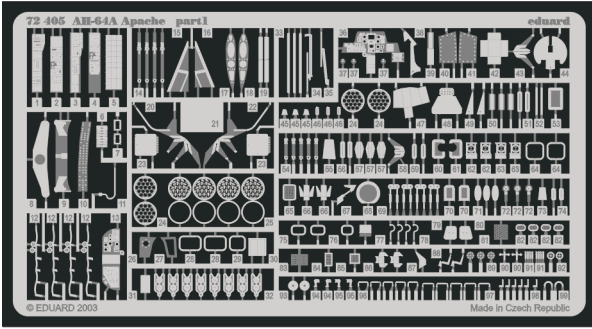

AH-64A Apache

eduard

72 405

1/72 scale detail set for Hasegawa kit • sada detailů pro model 1/72 Hasegawa

- APPLY EXPRESS MASK AND PAINT BEFORE GLUING
POUŽÍTE EXPRESNÍ MASKU NEŽ NABARVÍTE PŘED SLEPENÍM
- SYMMETRICAL ASSEMBLY
SYMETRICKÁ MONTÁŽ
- REMOVE
ODSTRANIT
- GRIND
OBRUSIT
- DRILL HOLE
VRTAT OTVOR
- BEND
OHNOUT
- OPTION
VOLBA
- REPLACE
NAHRADIT

FILM

PRINT

ORIGINAL KIT PARTS
PŮVODNÍ DÍLY STAVEBNICE

PHOTO-ETCHED PARTS
LEPTANÉ DÍLY

PARTS TO BE REMOVED
DÍLY K ODSTRANĚNÍ

FILL
TMELIT

2 pcs.

2 pcs.