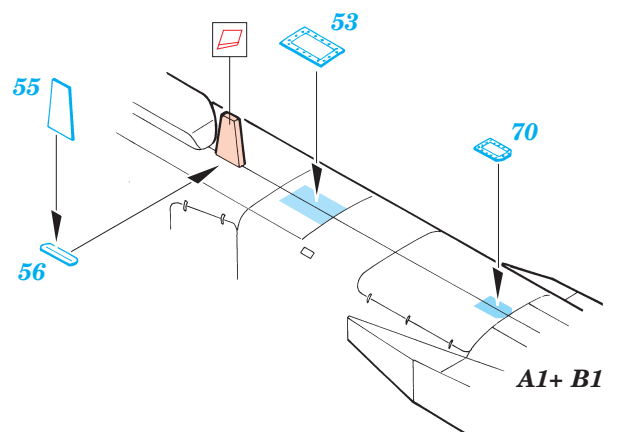

FILM

PRINT

ORIGINAL KIT PARTS
PŮVODNÍ DÍLY STAVEBNICE

PHOTO-ETCHED PARTS
LEPTANÉ DÍLY

PARTS TO BE REMOVED
DÍLY K ODSTRANĚNÍ

FILL
TMELIT

2 pcs.

2 pcs.

2 pcs.

I. II.

4 pcs.

8 pcs.

REFERENCES:

Squadron/Signal Publ.:IN ACTION # 1095 - AH-64 APACHE
 MODEL FAN # 10 / 2001
 MODELL FAN # 6 / JUNI 1997
 L'AVIATION # 225
 SALAMANDER BOOKS Ltd, 1992 - AH-64