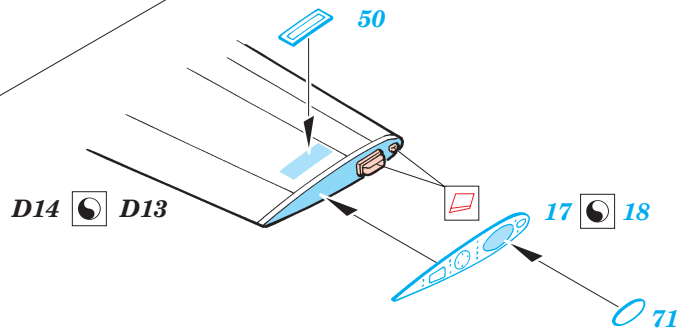

FILM

PRINT

ORIGINAL KIT PARTS
PŮVODNÍ DÍLY STAVEBNICE

PHOTO-ETCHED PARTS
LEPTANÉ DÍLY

PARTS TO BE REMOVED
DÍLY K ODSTRANĚNÍ

FILL
TMELIT

2 pcs.

2 pcs.

2 pcs.

I. II.

4 pcs.

8 pcs.

REFERENCES:

Squadron/Signal Publ.:IN ACTION # 1095 - AH-64 APACHE
 MODEL FAN # 10 / 2001
 MODELL FAN # 6 / JUNI 1997
 L'AVIATION # 225
 SALAMANDER BOOKS Ltd, 1992 - AH-64