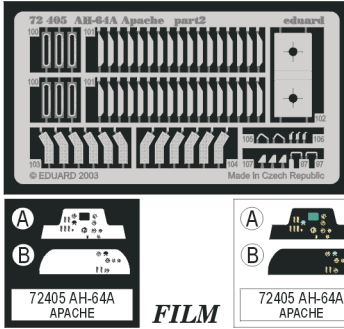

AH-64A Apache

eduard

72 405

1/72 scale detail set for Hasegawa kit • sada detailů pro model 1/72 Hasegawa

- APPLY EXPRESS MASK AND PAINT BEFORE GLUING
POUŽÍTE EXPRESNÍ MASKU NEŽ NABARVÍTE PŘED SLEPENÍM
- SYMMETRICAL ASSEMBLY
SYMETRICKÁ MONTÁŽ
- REMOVE
ODSTRANIT
- GRIND
OBRUSIT
- DRILL HOLE
VRTAT OTVOR
- BEND
OHNOUT
- OPTION
VOLBA
- REPLACE
NAHRADIT

FILM

PRINT

ORIGINAL KIT PARTS
PŮVODNÍ DÍLY STAVEBNICE

PHOTO-ETCHED PARTS
LEPTANÉ DÍLY

PARTS TO BE REMOVED
DÍLY K ODSTRANĚNÍ

FILL
TMELIT

2 pcs.

2 pcs.