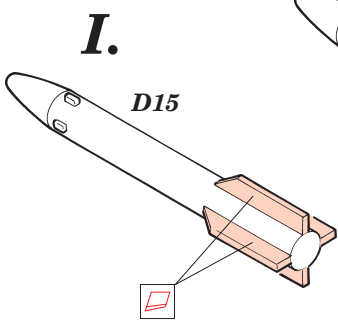

FILM

PRINT

ORIGINAL KIT PARTS
PŮVODNÍ DÍLY STAVEBNICE

PHOTO-ETCHED PARTS
LEPTANÉ DÍLY

PARTS TO BE REMOVED
DÍLY K ODSTRANĚNÍ

FILL
TMELIT

2 pcs.

2 pcs.

2 pcs.

I. II.

4 pcs.

8 pcs.

REFERENCES:

Squadron/Signal Publ.:IN ACTION # 1095 - AH-64 APACHE
 MODEL FAN # 10 / 2001
 MODELL FAN # 6 / JUNI 1997
 L'AVIATION # 225
 SALAMANDER BOOKS Ltd, 1992 - AH-64