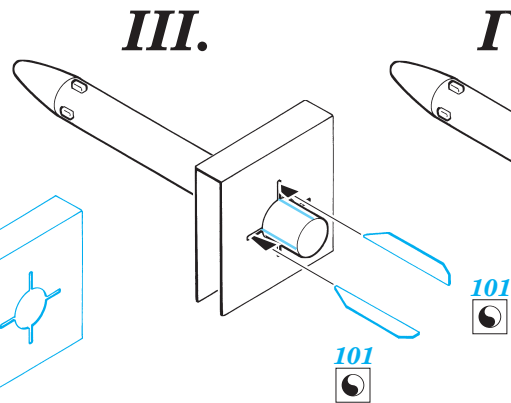

FILM

PRINT

ORIGINAL KIT PARTS
PŮVODNÍ DÍLY STAVEBNICE

PHOTO-ETCHED PARTS
LEPTANÉ DÍLY

PARTS TO BE REMOVED
DÍLY K ODSTRANĚNÍ

FILL
TMELIT

2 pcs.

2 pcs.

2 pcs.

I. II.

4 pcs.

8 pcs.

REFERENCES:

Squadron/Signal Publ.:IN ACTION # 1095 - AH-64 APACHE
 MODEL FAN # 10 / 2001
 MODELL FAN # 6 / JUNI 1997
 L'AVIATION # 225
 SALAMANDER BOOKS Ltd, 1992 - AH-64