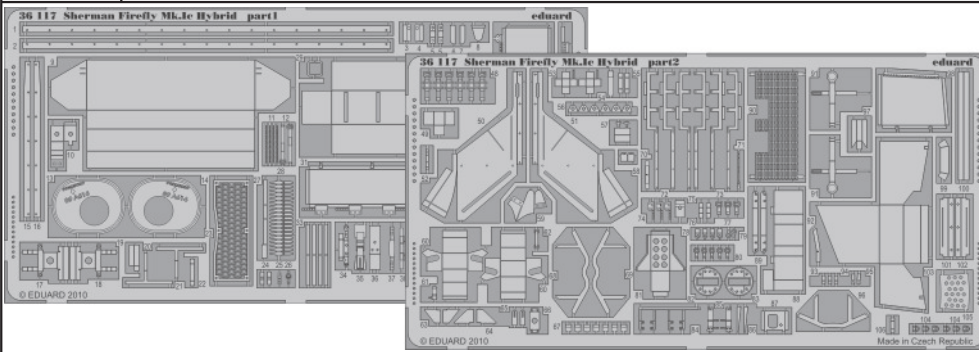

Sherman Firefly Mk.Ic Hybrid

eduard

36 117

1/35 scale detail set for DRAGON kit • sada detailů pro model 1/35 DRAGON

- APPLY EXPRESS MASK AND PAINT BEFORE GLUING
POUŽIT EXPRESS MASK NABARVIT PŘED SLEPENÍM
- SYMETRICAL ASSEMBLY
SYMETRICKÁ MONTÁŽ
- REMOVE
ODSTRANIT
- GRIND
OBROUSIT
- DRILL HOLE
VRTAT OTVOR
- BEND
OHNOUT
- OPTION
VOLBA
- REPLACE
NAHRADIT

- ORIGINAL KIT PARTS
PŮVODNÍ DÍLY STAVEBNICE
- PHOTO-ETCHED PARTS
LEPTANÉ DÍLY
- PARTS TO BE REMOVED
DÍLY K ODSTRANĚNÍ
- FILL
TMELIT