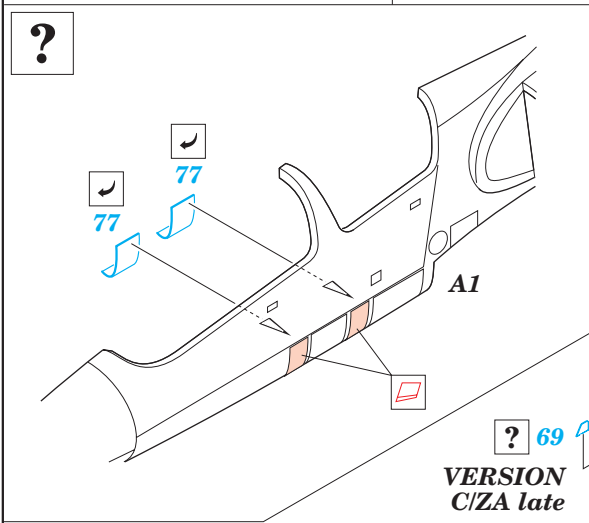

# L-39 Albatros

eduard

72 400

1/72 scale detail set for Eduard kit • sada detailů pro model 1/72 Eduard

PRINT

FILM

- APPLY EXPRESS MASK AND PAINT BEFORE GLUING POUŤ IT EXPRESS MASK NABARVIT PŘED SLEPENÍM
- SYMETRICAL ASSEMBLY SYMETRICKÁ MONTÁ
- REMOVE ODSTRANIT
- GRIND OBROUSIT
- DRILL HOLE VRTAT OTVOR
- BEND OHNOUT
- OPTION VOLBA
- REPLACE NAHRADIT

- ORIGINAL KIT PARTS PŮVODNÍ DÍLY STAVEBNICE
- PHOTO-ETCHED PARTS LEPTANÉ DÍLY
- PARTS TO BE REMOVED DÍLY K ODSTRANĚNÍ
- FILL TMELIT

REFERENCES: WINGS & WHEELS PUBL. # 5 - ALBATROS