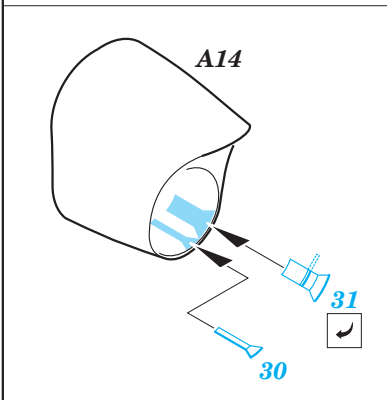

# L-39 Albatros

eduard

72 400

1/72 scale detail set for Eduard kit • sada detailů pro model 1/72 Eduard

PRINT

FILM

- APPLY EXPRESS MASK AND PAINT BEFORE GLUING POUŤ IT EXPRESS MASK NABARVIT PŘED SLEPENÍM
- SYMETRICAL ASSEMBLY SYMETRICKÁ MONTÁ
- REMOVE ODSTRANIT
- GRIND OBROUSIT
- DRILL HOLE VRTAT OTVOR
- BEND OHNOUT
- OPTION VOLBA
- REPLACE NAHRADIT

- ORIGINAL KIT PARTS PŮVODNÍ DÍLY STAVEBNICE
- PHOTO-ETCHED PARTS LEPTANÉ DÍLY
- PARTS TO BE REMOVED DÍLY K ODSTRANĚNÍ
- FILL TMELIT

REFERENCES: WINGS & WHEELS PUBL. # 5 - ALBATROS