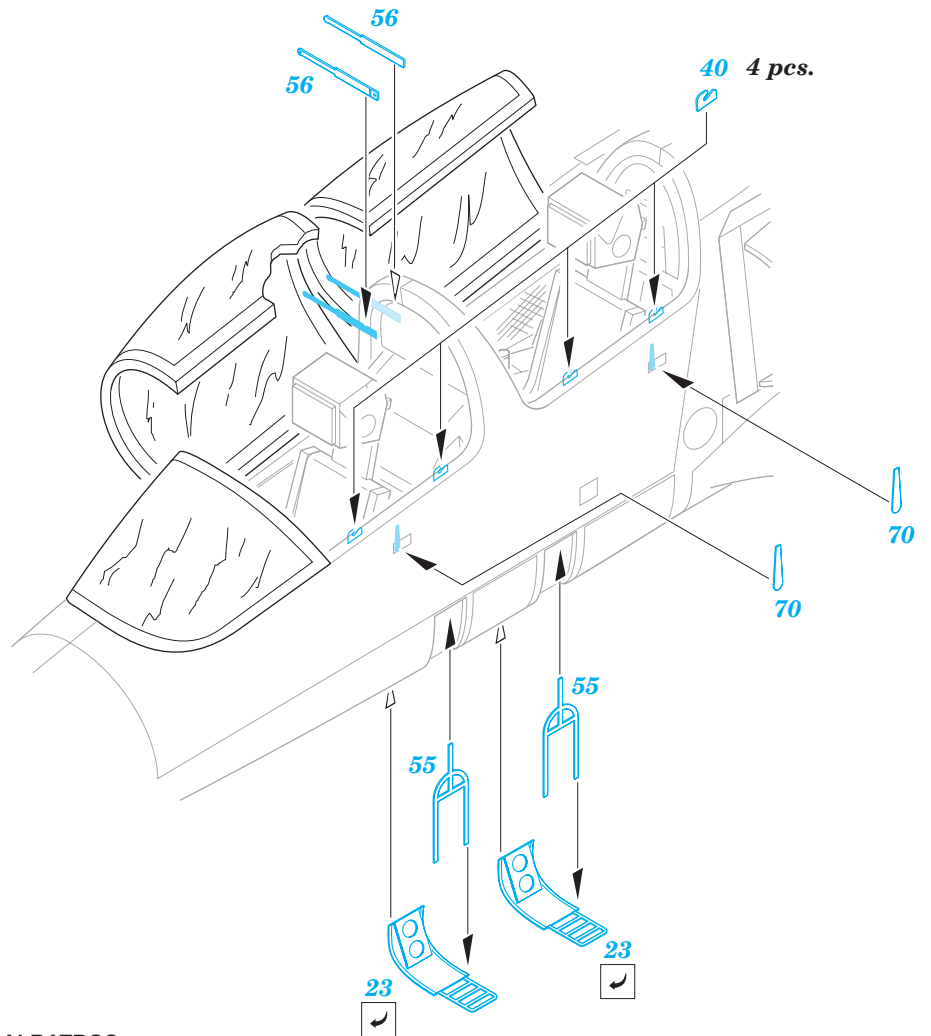

# L-39 Albatros

eduard

72 400

1/72 scale detail set for Eduard kit • sada detailů pro model 1/72 Eduard

PRINT

FILM

- APPLY EXPRESS MASK AND PAINT BEFORE GLUING POUŤ IT EXPRESS MASK NABARVIT PŘED SLEPENÍM
- SYMETRICAL ASSEMBLY SYMETRICKÁ MONTÁ
- REMOVE ODSTRANIT
- GRIND OBROUSIT
- DRILL HOLE VRTAT OTVOR
- BEND OHNOUT
- OPTION VOLBA
- REPLACE NAHRADIT

- ORIGINAL KIT PARTS PŮVODNÍ DÍLY STAVEBNICE
- PHOTO-ETCHED PARTS LEPTANÉ DÍLY
- PARTS TO BE REMOVED DÍLY K ODSTRANĚNÍ
- FILL TMELIT

REFERENCES: WINGS & WHEELS PUBL. # 5 - ALBATROS