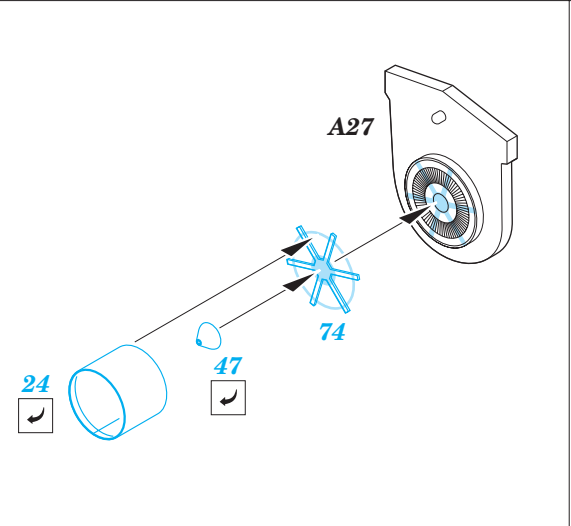

# L-39 Albatros

eduard

72 400

1/72 scale detail set for Eduard kit • sada detailů pro model 1/72 Eduard

PRINT

FILM

- APPLY EXPRESS MASK AND PAINT BEFORE GLUING POUŤ IT EXPRESS MASK NABARVIT PŘED SLEPENÍM
- SYMETRICAL ASSEMBLY SYMETRICKÁ MONTÁ
- REMOVE ODSTRANIT
- GRIND OBROUSIT
- DRILL HOLE VRTAT OTVOR
- BEND OHNOUT
- OPTION VOLBA
- REPLACE NAHRADIT

- ORIGINAL KIT PARTS PŮVODNÍ DÍLY STAVEBNICE
- PHOTO-ETCHED PARTS LEPTANÉ DÍLY
- PARTS TO BE REMOVED DÍLY K ODSTRANĚNÍ
- FILL TMELIT

REFERENCES: WINGS & WHEELS PUBL. # 5 - ALBATROS