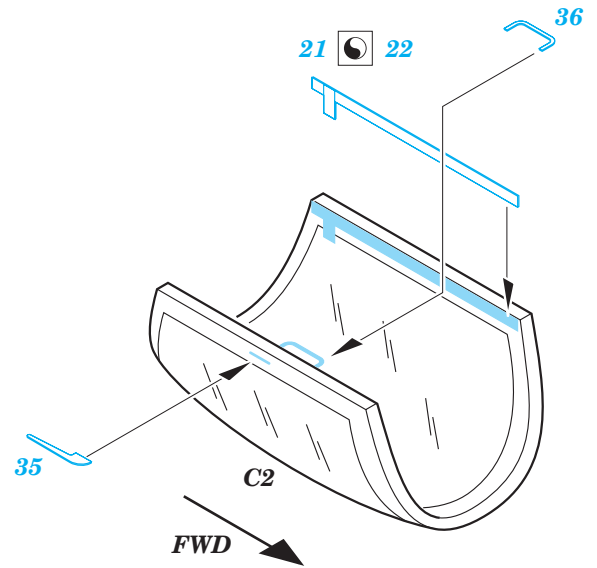

# L-39 Albatros

eduard

72 400

1/72 scale detail set for Eduard kit • sada detailů pro model 1/72 Eduard

PRINT

FILM

- APPLY EXPRESS MASK AND PAINT BEFORE GLUING POUŤ IT EXPRESS MASK NABARVIT PŘED SLEPENÍM
- SYMETRICAL ASSEMBLY SYMETRICKÁ MONTÁ
- REMOVE ODSTRANIT
- GRIND OBROUSIT
- DRILL HOLE VRTAT OTVOR
- BEND OHNOUT
- OPTION VOLBA
- REPLACE NAHRADIT

- ORIGINAL KIT PARTS PŮVODNÍ DÍLY STAVEBNICE
- PHOTO-ETCHED PARTS LEPTANÉ DÍLY
- PARTS TO BE REMOVED DÍLY K ODSTRANĚNÍ
- FILL TMELIT

REFERENCES: WINGS & WHEELS PUBL. # 5 - ALBATROS