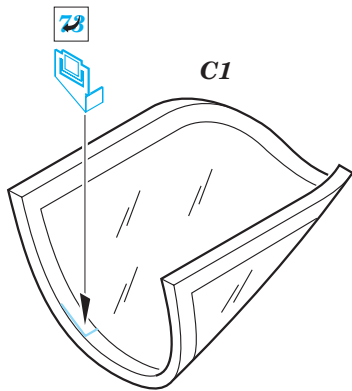

# L-39 Albatros

eduard

72 400

1/72 scale detail set for Eduard kit • sada detailů pro model 1/72 Eduard

PRINT

FILM

- APPLY EXPRESS MASK AND PAINT BEFORE GLUING POUŤ IT EXPRESS MASK NABARVIT PŘED SLEPENÍM
- SYMETRICAL ASSEMBLY SYMETRICKÁ MONTÁ
- REMOVE ODSTRANIT
- GRIND OBROUSIT
- DRILL HOLE VRTAT OTVOR
- BEND OHNOUT
- OPTION VOLBA
- REPLACE NAHRADIT

- ORIGINAL KIT PARTS PŮVODNÍ DÍLY STAVEBNICE
- PHOTO-ETCHED PARTS LEPTANÉ DÍLY
- PARTS TO BE REMOVED DÍLY K ODSTRANĚNÍ
- FILL TMELIT

REFERENCES: WINGS & WHEELS PUBL. # 5 - ALBATROS