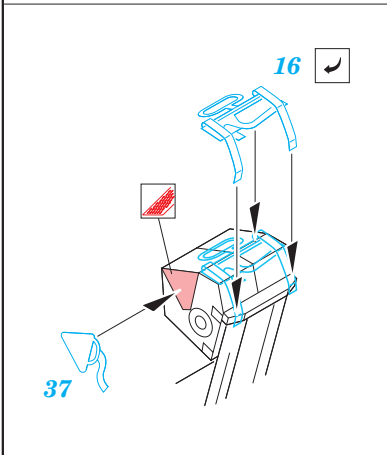

# L-39 Albatros

eduard

72 400

1/72 scale detail set for Eduard kit • sada detailů pro model 1/72 Eduard

PRINT

FILM

- APPLY EXPRESS MASK AND PAINT BEFORE GLUING POUŤ IT EXPRESS MASK NABARVIT PŘED SLEPENÍM
- SYMETRICAL ASSEMBLY SYMETRICKÁ MONTÁ
- REMOVE ODSTRANIT
- GRIND OBROUSIT
- DRILL HOLE VRTAT OTVOR
- BEND OHNOUT
- OPTION VOLBA
- REPLACE NAHRADIT

- ORIGINAL KIT PARTS PŮVODNÍ DÍLY STAVEBNICE
- PHOTO-ETCHED PARTS LEPTANÉ DÍLY
- PARTS TO BE REMOVED DÍLY K ODSTRANĚNÍ
- FILL TMELIT

REFERENCES: WINGS & WHEELS PUBL. # 5 - ALBATROS