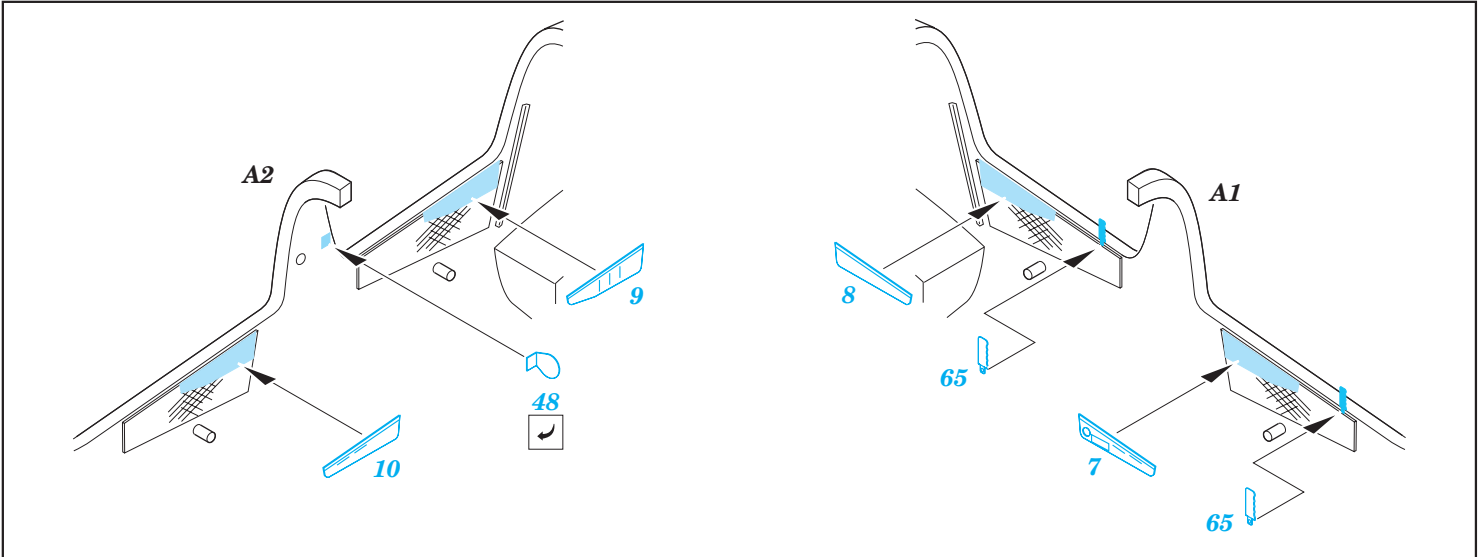

# L-39 Albatros

eduard

72 400

1/72 scale detail set for Eduard kit • sada detailů pro model 1/72 Eduard

PRINT

FILM

- APPLY EXPRESS MASK AND PAINT BEFORE GLUING POUŤ IT EXPRESS MASK NABARVIT PŘED SLEPENÍM
- SYMETRICAL ASSEMBLY SYMETRICKÁ MONTÁ
- REMOVE ODSTRANIT
- GRIND OBROUSIT
- DRILL HOLE VRTAT OTVOR
- BEND OHNOUT
- OPTION VOLBA
- REPLACE NAHRADIT

- ORIGINAL KIT PARTS PŮVODNÍ DÍLY STAVEBNICE
- PHOTO-ETCHED PARTS LEPTANÉ DÍLY
- PARTS TO BE REMOVED DÍLY K ODSTRANĚNÍ
- FILL TMELIT

REFERENCES: WINGS & WHEELS PUBL. # 5 - ALBATROS