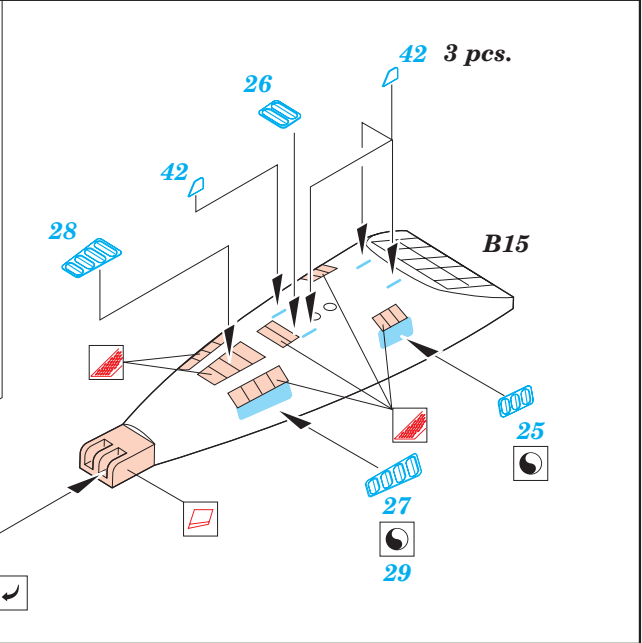

# L-39 Albatros

eduard

72 400

1/72 scale detail set for Eduard kit • sada detailů pro model 1/72 Eduard

PRINT

FILM

- APPLY EXPRESS MASK AND PAINT BEFORE GLUING POUŤ IT EXPRESS MASK NABARVIT PŘED SLEPENÍM
- SYMETRICAL ASSEMBLY SYMETRICKÁ MONTÁ
- REMOVE ODSTRANIT
- GRIND OBROUSIT
- DRILL HOLE VRTAT OTVOR
- BEND OHNOUT
- OPTION VOLBA
- REPLACE NAHRADIT

- ORIGINAL KIT PARTS PŮVODNÍ DÍLY STAVEBNICE
- PHOTO-ETCHED PARTS LEPTANÉ DÍLY
- PARTS TO BE REMOVED DÍLY K ODSTRANĚNÍ
- FILL TMELIT

REFERENCES: WINGS & WHEELS PUBL. # 5 - ALBATROS