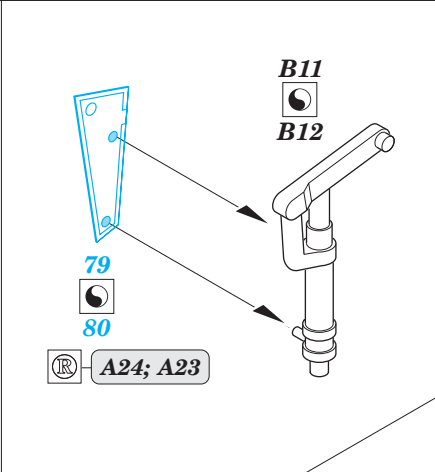

# L-39 Albatros

eduard

72 400

1/72 scale detail set for Eduard kit • sada detailů pro model 1/72 Eduard

PRINT

FILM

- APPLY EXPRESS MASK AND PAINT BEFORE GLUING POUŤ IT EXPRESS MASK NABARVIT PŘED SLEPENÍM
- SYMETRICAL ASSEMBLY SYMETRICKÁ MONTÁ
- REMOVE ODSTRANIT
- GRIND OBROUSIT
- DRILL HOLE VRTAT OTVOR
- BEND OHNOUT
- OPTION VOLBA
- REPLACE NAHRADIT

- ORIGINAL KIT PARTS PŮVODNÍ DÍLY STAVEBNICE
- PHOTO-ETCHED PARTS LEPTANÉ DÍLY
- PARTS TO BE REMOVED DÍLY K ODSTRANĚNÍ
- FILL TMELIT

REFERENCES: WINGS & WHEELS PUBL. # 5 - ALBATROS