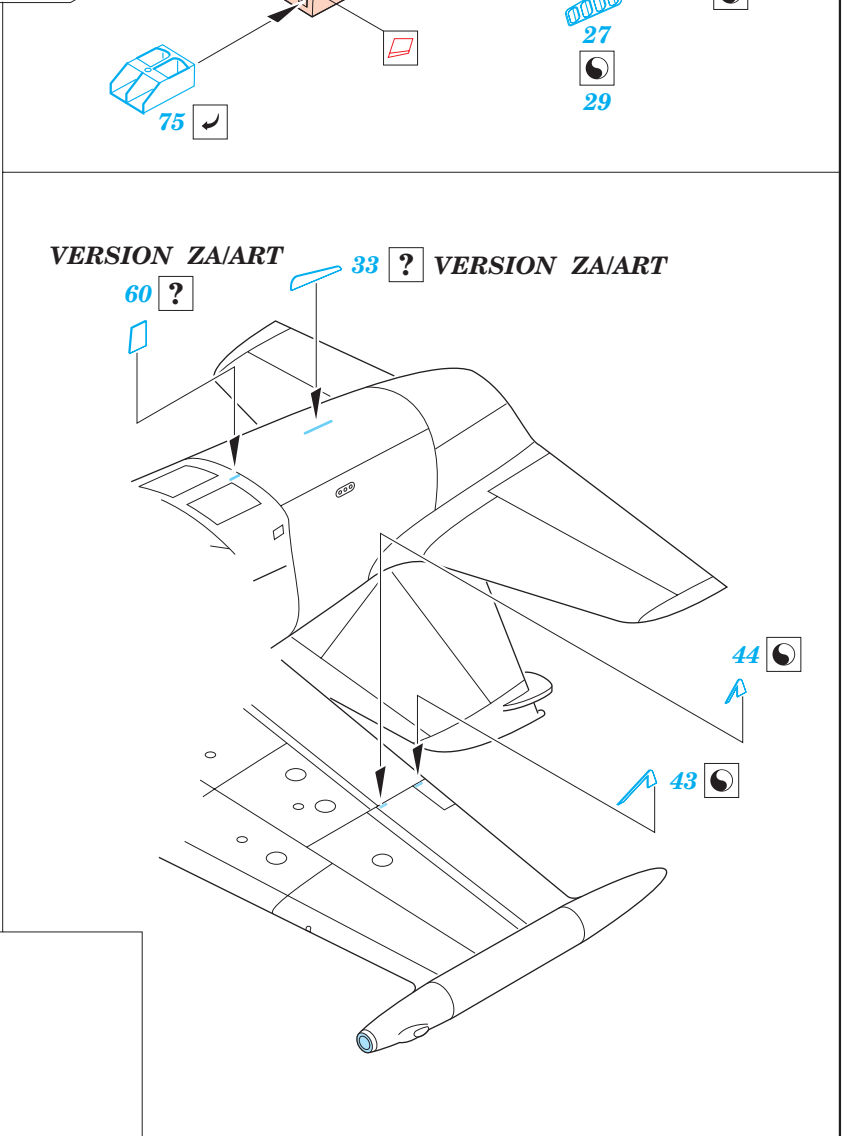

# L-39 Albatros

eduard

72 400

1/72 scale detail set for Eduard kit • sada detailů pro model 1/72 Eduard

PRINT

FILM

- APPLY EXPRESS MASK AND PAINT BEFORE GLUING POUŤ IT EXPRESS MASK NABARVIT PŘED SLEPENÍM
- SYMETRICAL ASSEMBLY SYMETRICKÁ MONTÁ
- REMOVE ODSTRANIT
- GRIND OBROUSIT
- DRILL HOLE VRTAT OTVOR
- BEND OHNOUT
- OPTION VOLBA
- REPLACE NAHRADIT

- ORIGINAL KIT PARTS PŮVODNÍ DÍLY STAVEBNICE
- PHOTO-ETCHED PARTS LEPTANÉ DÍLY
- PARTS TO BE REMOVED DÍLY K ODSTRANĚNÍ
- FILL TMELIT

REFERENCES: WINGS & WHEELS PUBL. # 5 - ALBATROS