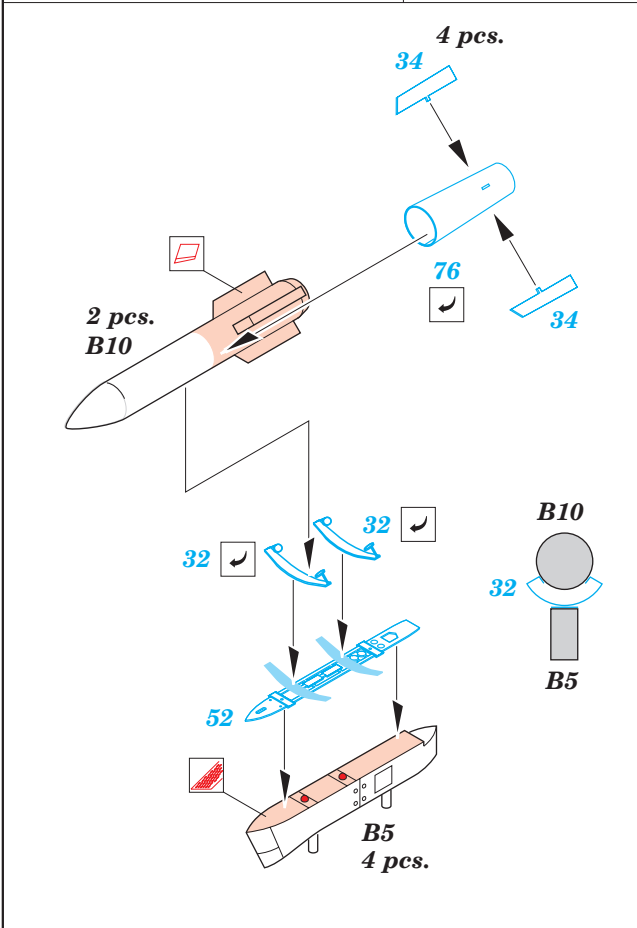

# L-39 Albatros

eduard

72 400

1/72 scale detail set for Eduard kit • sada detailů pro model 1/72 Eduard

PRINT

FILM

- APPLY EXPRESS MASK AND PAINT BEFORE GLUING POUŤ IT EXPRESS MASK NABARVIT PŘED SLEPENÍM
- SYMETRICAL ASSEMBLY SYMETRICKÁ MONTÁ
- REMOVE ODSTRANIT
- GRIND OBROUSIT
- DRILL HOLE VRTAT OTVOR
- BEND OHNOUT
- OPTION VOLBA
- REPLACE NAHRADIT

- ORIGINAL KIT PARTS PŮVODNÍ DÍLY STAVEBNICE
- PHOTO-ETCHED PARTS LEPTANÉ DÍLY
- PARTS TO BE REMOVED DÍLY K ODSTRANĚNÍ
- FILL TMELIT

REFERENCES: WINGS & WHEELS PUBL. # 5 - ALBATROS