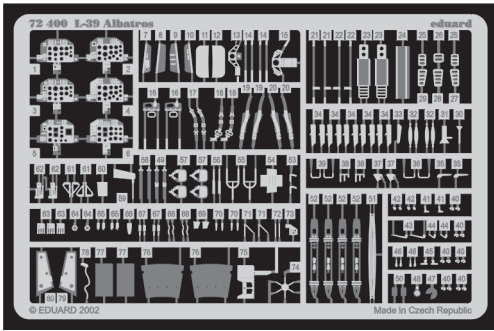

# L-39 Albatros

eduard

72 400

1/72 scale detail set for Eduard kit • sada detailů pro model 1/72 Eduard

PRINT

FILM

- APPLY EXPRESS MASK AND PAINT BEFORE GLUING POUŤ IT EXPRESS MASK NABARVIT PŘED SLEPENÍM
- SYMETRICAL ASSEMBLY SYMETRICKÁ MONTÁ
- REMOVE ODSTRANIT
- GRIND OBROUSIT
- DRILL HOLE VRTAT OTVOR
- BEND OHNOUT
- OPTION VOLBA
- REPLACE NAHRADIT

- ORIGINAL KIT PARTS PŮVODNÍ DÍLY STAVEBNICE
- PHOTO-ETCHED PARTS LEPTANÉ DÍLY
- PARTS TO BE REMOVED DÍLY K ODSTRANĚNÍ
- FILL TMELIT

REFERENCES: WINGS & WHEELS PUBL. # 5 - ALBATROS