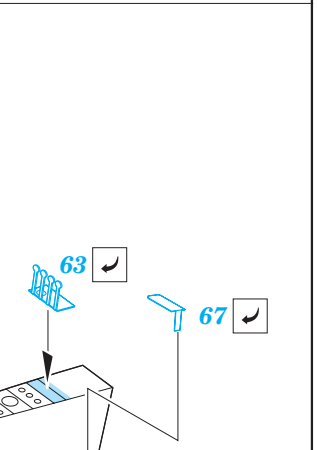

# L-39 Albatros

eduard

72 400

1/72 scale detail set for Eduard kit • sada detailů pro model 1/72 Eduard

PRINT

FILM

- APPLY EXPRESS MASK AND PAINT BEFORE GLUING POUŤ IT EXPRESS MASK NABARVIT PŘED SLEPENÍM
- SYMETRICAL ASSEMBLY SYMETRICKÁ MONTÁ
- REMOVE ODSTRANIT
- GRIND OBROUSIT
- DRILL HOLE VRTAT OTVOR
- BEND OHNOUT
- OPTION VOLBA
- REPLACE NAHRADIT

- ORIGINAL KIT PARTS PŮVODNÍ DÍLY STAVEBNICE
- PHOTO-ETCHED PARTS LEPTANÉ DÍLY
- PARTS TO BE REMOVED DÍLY K ODSTRANĚNÍ
- FILL TMELIT

REFERENCES: WINGS & WHEELS PUBL. # 5 - ALBATROS