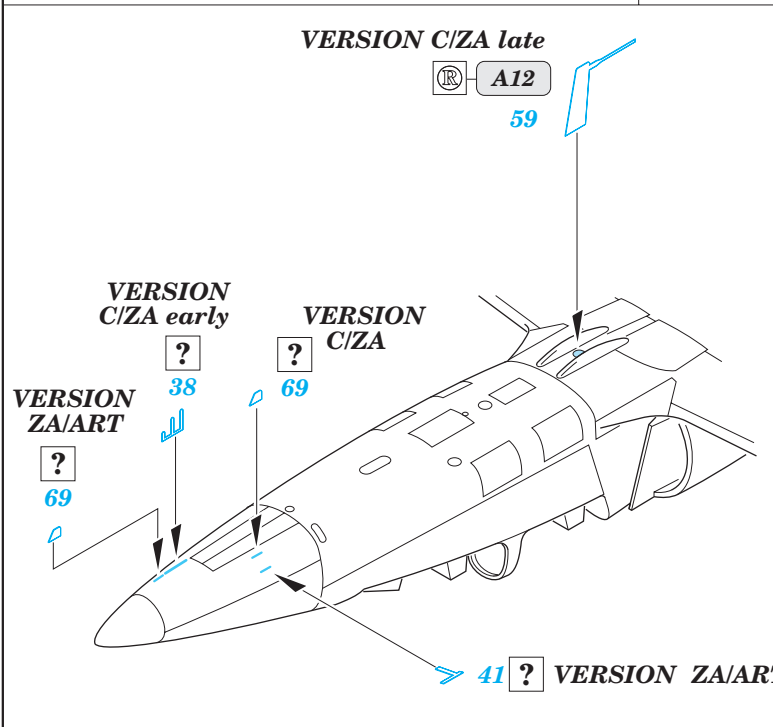

# L-39 Albatros

eduard

72 400

1/72 scale detail set for Eduard kit • sada detailů pro model 1/72 Eduard

PRINT

FILM

- APPLY EXPRESS MASK AND PAINT BEFORE GLUING POUŤ IT EXPRESS MASK NABARVIT PŘED SLEPENÍM
- SYMETRICAL ASSEMBLY SYMETRICKÁ MONTÁ
- REMOVE ODSTRANIT
- GRIND OBROUSIT
- DRILL HOLE VRTAT OTVOR
- BEND OHNOUT
- OPTION VOLBA
- REPLACE NAHRADIT

- ORIGINAL KIT PARTS PŮVODNÍ DÍLY STAVEBNICE
- PHOTO-ETCHED PARTS LEPTANÉ DÍLY
- PARTS TO BE REMOVED DÍLY K ODSTRANĚNÍ
- FILL TMELIT

REFERENCES: WINGS & WHEELS PUBL. # 5 - ALBATROS