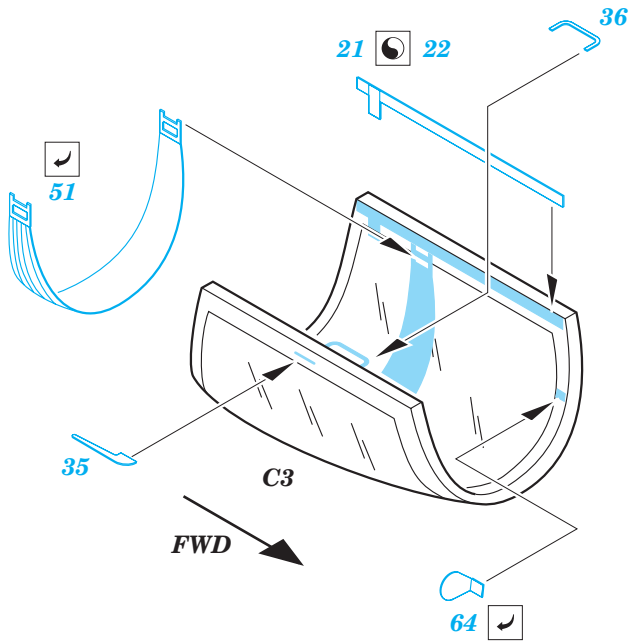

# L-39 Albatros

eduard

72 400

1/72 scale detail set for Eduard kit • sada detailů pro model 1/72 Eduard

PRINT

FILM

- APPLY EXPRESS MASK AND PAINT BEFORE GLUING POUŤ IT EXPRESS MASK NABARVIT PŘED SLEPENÍM
- SYMETRICAL ASSEMBLY SYMETRICKÁ MONTÁ
- REMOVE ODSTRANIT
- GRIND OBROUSIT
- DRILL HOLE VRTAT OTVOR
- BEND OHNOUT
- OPTION VOLBA
- REPLACE NAHRADIT

- ORIGINAL KIT PARTS PŮVODNÍ DÍLY STAVEBNICE
- PHOTO-ETCHED PARTS LEPTANÉ DÍLY
- PARTS TO BE REMOVED DÍLY K ODSTRANĚNÍ
- FILL TMELIT

REFERENCES: WINGS & WHEELS PUBL. # 5 - ALBATROS