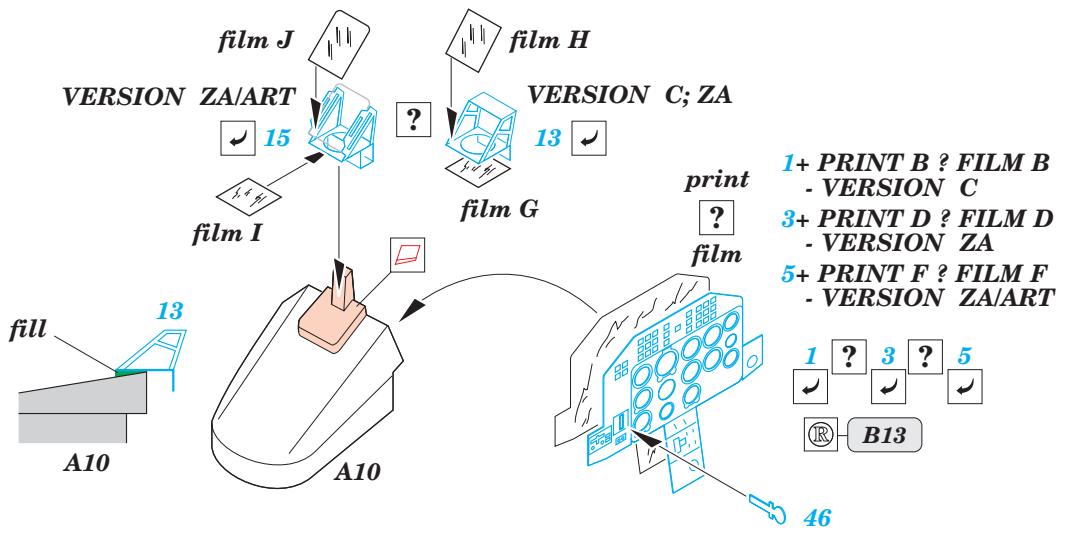

# L-39 Albatros

eduard

72 400

1/72 scale detail set for Eduard kit • sada detailů pro model 1/72 Eduard

PRINT

FILM

- APPLY EXPRESS MASK AND PAINT BEFORE GLUING POUŤ IT EXPRESS MASK NABARVIT PŘED SLEPENÍM
- SYMETRICAL ASSEMBLY SYMETRICKÁ MONTÁ
- REMOVE ODSTRANIT
- GRIND OBROUSIT
- DRILL HOLE VRTAT OTVOR
- BEND OHNOUT
- OPTION VOLBA
- REPLACE NAHRADIT

- ORIGINAL KIT PARTS PŮVODNÍ DÍLY STAVEBNICE
- PHOTO-ETCHED PARTS LEPTANÉ DÍLY
- PARTS TO BE REMOVED DÍLY K ODSTRANĚNÍ
- FILL TMELIT

REFERENCES: WINGS & WHEELS PUBL. # 5 - ALBATROS