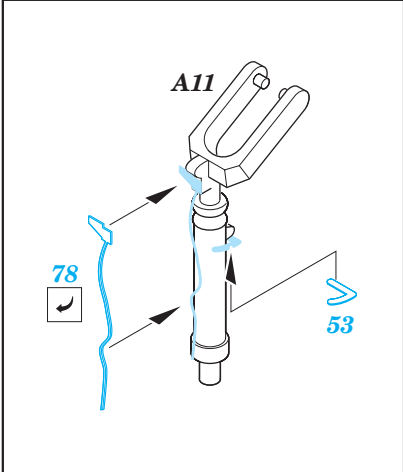

# L-39 Albatros

eduard

72 400

1/72 scale detail set for Eduard kit • sada detailů pro model 1/72 Eduard

PRINT

FILM

- APPLY EXPRESS MASK AND PAINT BEFORE GLUING POUŤ IT EXPRESS MASK NABARVIT PŘED SLEPENÍM
- SYMETRICAL ASSEMBLY SYMETRICKÁ MONTÁ
- REMOVE ODSTRANIT
- GRIND OBROUSIT
- DRILL HOLE VRTAT OTVOR
- BEND OHNOUT
- OPTION VOLBA
- REPLACE NAHRADIT

- ORIGINAL KIT PARTS PŮVODNÍ DÍLY STAVEBNICE
- PHOTO-ETCHED PARTS LEPTANÉ DÍLY
- PARTS TO BE REMOVED DÍLY K ODSTRANĚNÍ
- FILL TMELIT

REFERENCES: WINGS & WHEELS PUBL. # 5 - ALBATROS