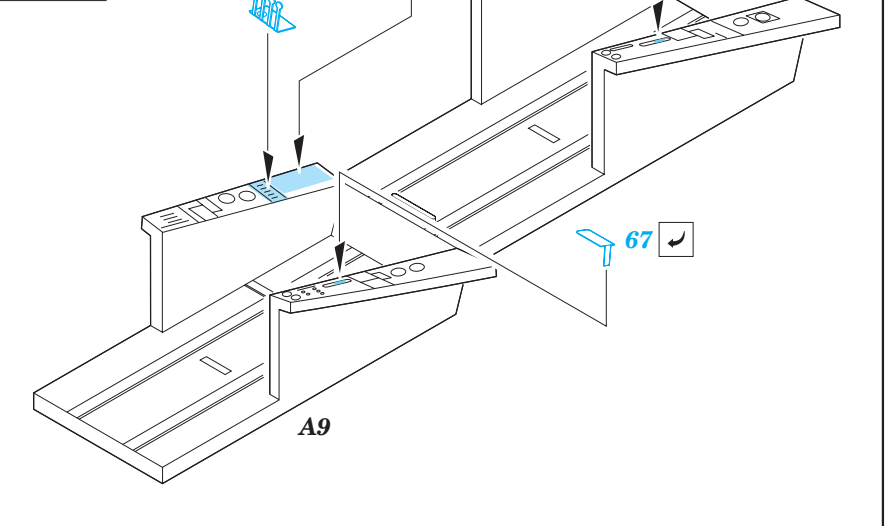

# L-39 Albatros

eduard

72 400

1/72 scale detail set for Eduard kit • sada detailů pro model 1/72 Eduard

PRINT

FILM

- APPLY EXPRESS MASK AND PAINT BEFORE GLUING POUŤ IT EXPRESS MASK NABARVIT PŘED SLEPENÍM
- SYMETRICAL ASSEMBLY SYMETRICKÁ MONTÁ
- REMOVE ODSTRANIT
- GRIND OBROUSIT
- DRILL HOLE VRTAT OTVOR
- BEND OHNOUT
- OPTION VOLBA
- REPLACE NAHRADIT

- ORIGINAL KIT PARTS PŮVODNÍ DÍLY STAVEBNICE
- PHOTO-ETCHED PARTS LEPTANÉ DÍLY
- PARTS TO BE REMOVED DÍLY K ODSTRANĚNÍ
- FILL TMELIT

REFERENCES: WINGS & WHEELS PUBL. # 5 - ALBATROS