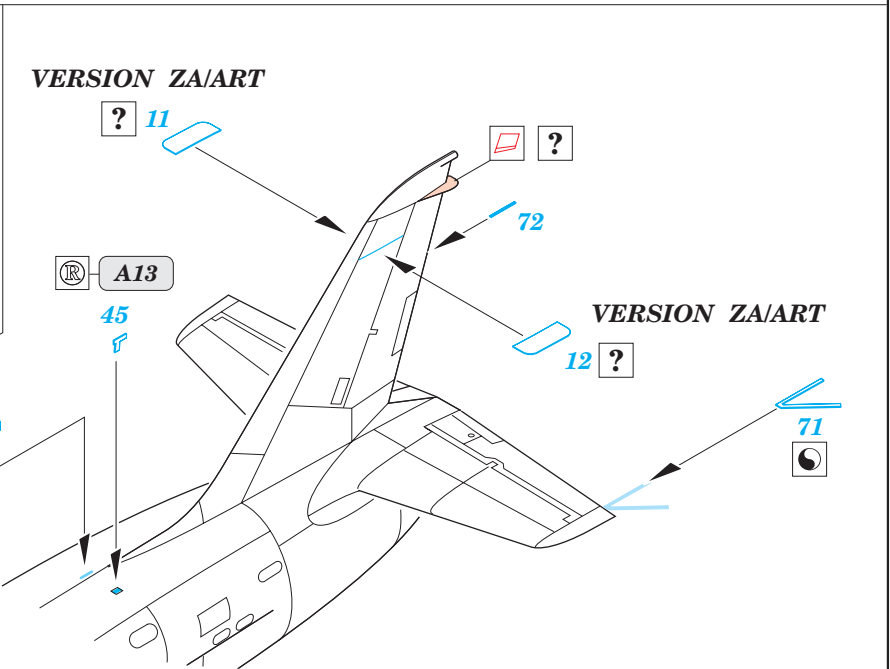

# L-39 Albatros

eduard

72 400

1/72 scale detail set for Eduard kit • sada detailů pro model 1/72 Eduard

PRINT

FILM

- APPLY EXPRESS MASK AND PAINT BEFORE GLUING POUŤ IT EXPRESS MASK NABARVIT PŘED SLEPENÍM
- SYMETRICAL ASSEMBLY SYMETRICKÁ MONTÁ
- REMOVE ODSTRANIT
- GRIND OBROUSIT
- DRILL HOLE VRTAT OTVOR
- BEND OHNOUT
- OPTION VOLBA
- REPLACE NAHRADIT

- ORIGINAL KIT PARTS PŮVODNÍ DÍLY STAVEBNICE
- PHOTO-ETCHED PARTS LEPTANÉ DÍLY
- PARTS TO BE REMOVED DÍLY K ODSTRANĚNÍ
- FILL TMELIT

REFERENCES: WINGS & WHEELS PUBL. # 5 - ALBATROS