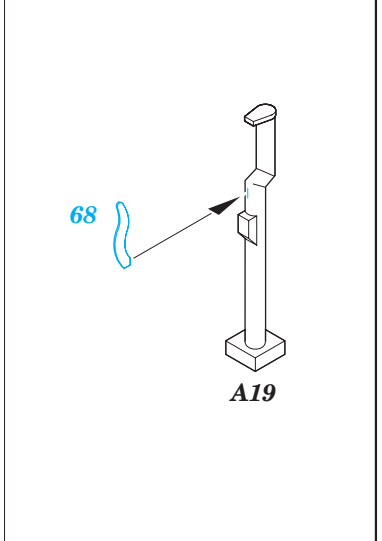

# L-39 Albatros

eduard

72 400

1/72 scale detail set for Eduard kit • sada detailů pro model 1/72 Eduard

PRINT

FILM

- APPLY EXPRESS MASK AND PAINT BEFORE GLUING POUŤ IT EXPRESS MASK NABARVIT PŘED SLEPENÍM
- SYMETRICAL ASSEMBLY SYMETRICKÁ MONTÁ
- REMOVE ODSTRANIT
- GRIND OBROUSIT
- DRILL HOLE VRTAT OTVOR
- BEND OHNOUT
- OPTION VOLBA
- REPLACE NAHRADIT

- ORIGINAL KIT PARTS PŮVODNÍ DÍLY STAVEBNICE
- PHOTO-ETCHED PARTS LEPTANÉ DÍLY
- PARTS TO BE REMOVED DÍLY K ODSTRANĚNÍ
- FILL TMELIT

REFERENCES: WINGS & WHEELS PUBL. # 5 - ALBATROS