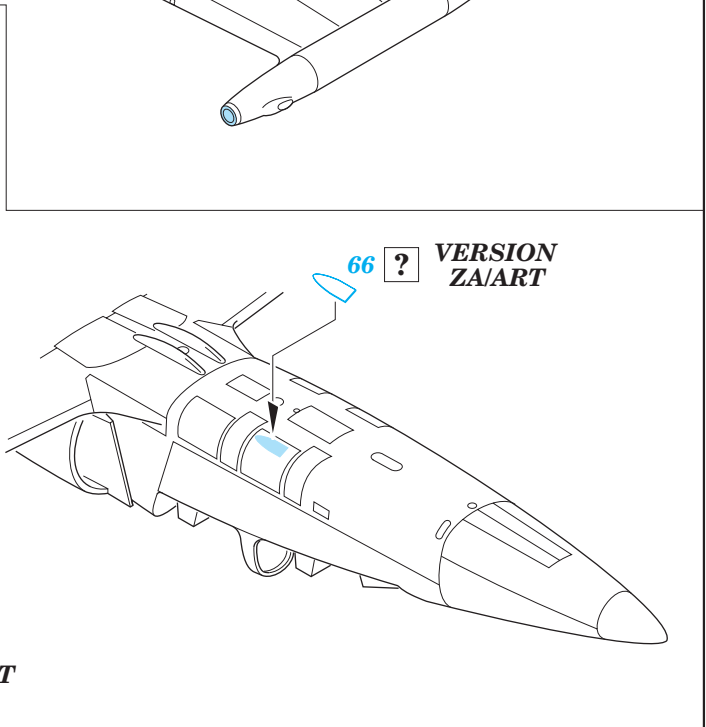

# L-39 Albatros

eduard

72 400

1/72 scale detail set for Eduard kit • sada detailů pro model 1/72 Eduard

PRINT

FILM

- APPLY EXPRESS MASK AND PAINT BEFORE GLUING POUŤ IT EXPRESS MASK NABARVIT PŘED SLEPENÍM
- SYMETRICAL ASSEMBLY SYMETRICKÁ MONTÁ
- REMOVE ODSTRANIT
- GRIND OBROUSIT
- DRILL HOLE VRTAT OTVOR
- BEND OHNOUT
- OPTION VOLBA
- REPLACE NAHRADIT

- ORIGINAL KIT PARTS PŮVODNÍ DÍLY STAVEBNICE
- PHOTO-ETCHED PARTS LEPTANÉ DÍLY
- PARTS TO BE REMOVED DÍLY K ODSTRANĚNÍ
- FILL TMELIT

REFERENCES: WINGS & WHEELS PUBL. # 5 - ALBATROS