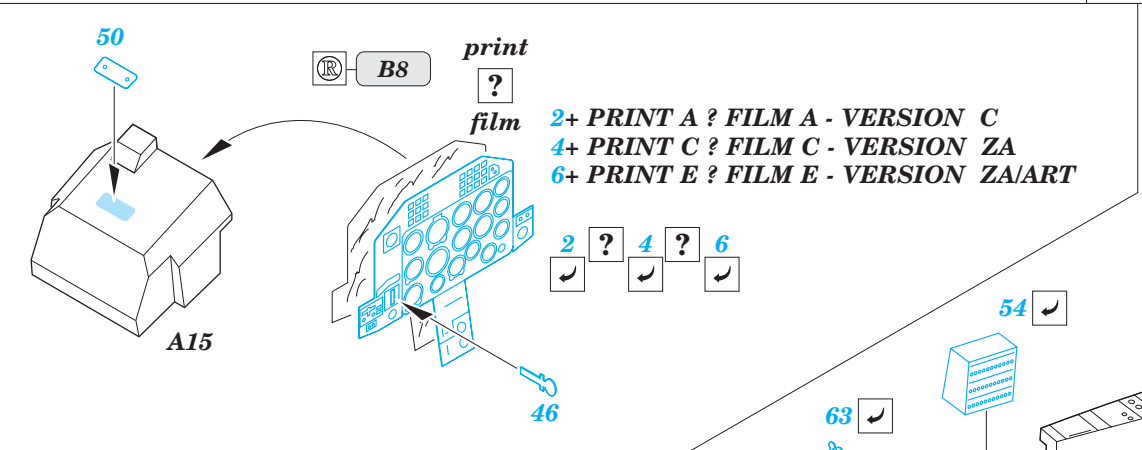

# L-39 Albatros

eduard

72 400

1/72 scale detail set for Eduard kit • sada detailů pro model 1/72 Eduard

PRINT

FILM

- APPLY EXPRESS MASK AND PAINT BEFORE GLUING POUŤ IT EXPRESS MASK NABARVIT PŘED SLEPENÍM
- SYMETRICAL ASSEMBLY SYMETRICKÁ MONTÁ
- REMOVE ODSTRANIT
- GRIND OBROUSIT
- DRILL HOLE VRTAT OTVOR
- BEND OHNOUT
- OPTION VOLBA
- REPLACE NAHRADIT

- ORIGINAL KIT PARTS PŮVODNÍ DÍLY STAVEBNICE
- PHOTO-ETCHED PARTS LEPTANÉ DÍLY
- PARTS TO BE REMOVED DÍLY K ODSTRANĚNÍ
- FILL TMELIT

REFERENCES: WINGS & WHEELS PUBL. # 5 - ALBATROS