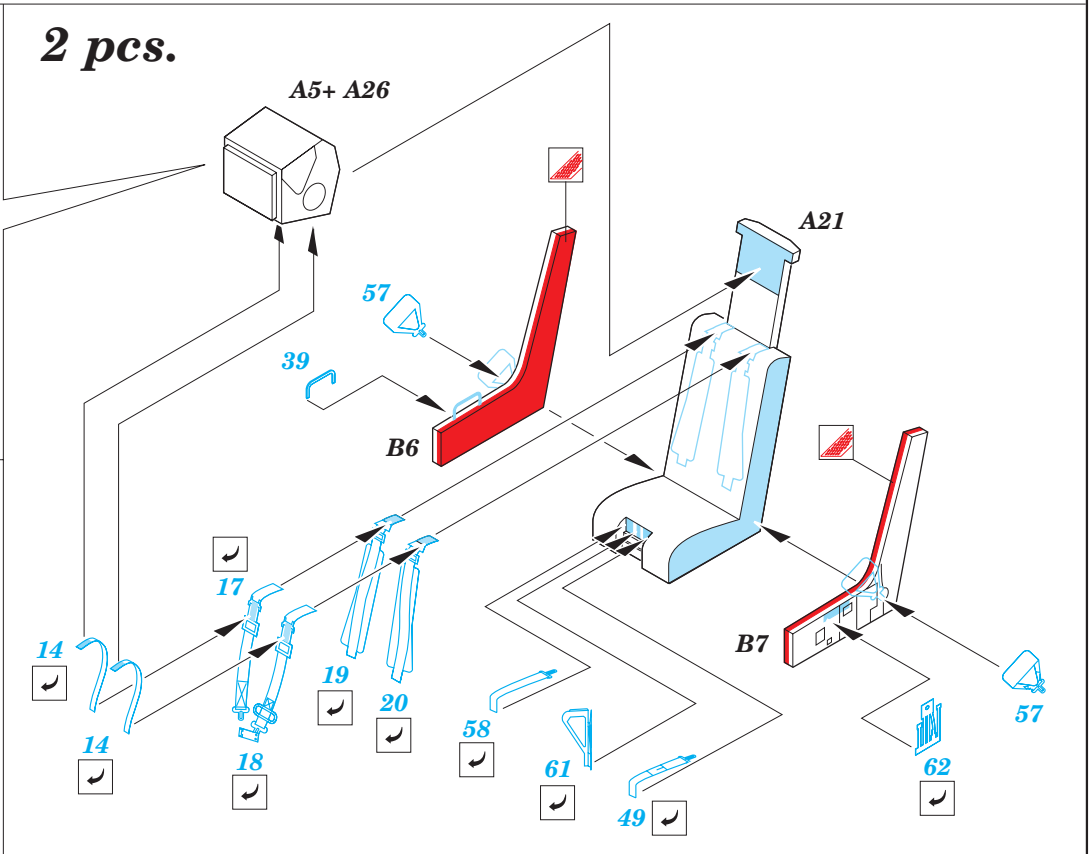

# L-39 Albatros

eduard

72 400

1/72 scale detail set for Eduard kit • sada detailů pro model 1/72 Eduard

PRINT

FILM

- APPLY EXPRESS MASK AND PAINT BEFORE GLUING POUŤ IT EXPRESS MASK NABARVIT PŘED SLEPENÍM
- SYMETRICAL ASSEMBLY SYMETRICKÁ MONTÁ
- REMOVE ODSTRANIT
- GRIND OBROUSIT
- DRILL HOLE VRTAT OTVOR
- BEND OHNOUT
- OPTION VOLBA
- REPLACE NAHRADIT

- ORIGINAL KIT PARTS PŮVODNÍ DÍLY STAVEBNICE
- PHOTO-ETCHED PARTS LEPTANÉ DÍLY
- PARTS TO BE REMOVED DÍLY K ODSTRANĚNÍ
- FILL TMELIT

REFERENCES: WINGS & WHEELS PUBL. # 5 - ALBATROS