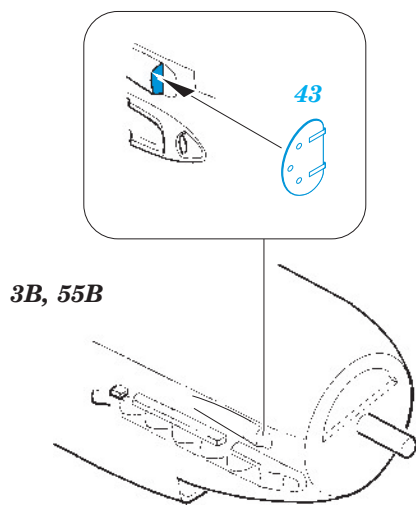

Ju 87D-5 exterior

eduard

48 749

1/48 scale detail set for ITALERI kit • sada detailů pro model 1/48 ITALERI

- APPLY EXPRESS MASK AND PAINT BEFORE GLUING
POUŽIT EXPRESS MASK NABARVIT PŘED SLEPENÍM
- SYMMETRICAL ASSEMBLY
SYMETRICKÁ MONTÁŽ
- REMOVE
ODSTRANIT
- GRIND
OBROUSIT
- DRILL HOLE
VRTAT OTVOR
- BEND
OHNOUT
- OPTION
VOLBA
- REPLACE
NAHRADIT

■ ORIGINAL KIT PARTS
PŮVODNÍ DÍLY STAVEBNICE
 ■ PHOTO-ETCHED PARTS
LEPTANÉ DÍLY
 ■ PARTS TO BE REMOVED
DÍLY K ODSTRANĚNÍ
 ■ FILL
TMELIT

*For further detail sets look for **eduard** FE 614 and 49 614 Ju 87D-5 interior (not included in this set)*