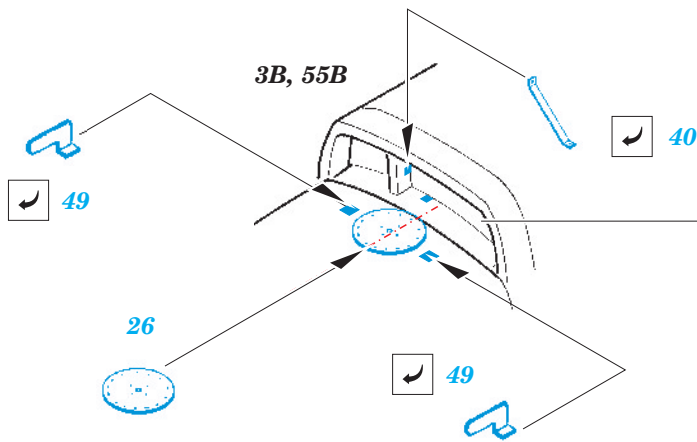

Ju 87D-5 exterior

eduard

48 749

1/48 scale detail set for ITALERI kit • sada detailů pro model 1/48 ITALERI

- APPLY EXPRESS MASK AND PAINT BEFORE GLUING
POUŽIT EXPRESS MASK NABARVIT PŘED SLEPENÍM
- SYMMETRICAL ASSEMBLY
SYMETRICKÁ MONTÁŽ
- REMOVE
ODSTRANIT
- GRIND
OBROUSIT
- DRILL HOLE
VRTAT OTVOR
- BEND
OHNOUT
- OPTION
VOLBA
- REPLACE
NAHRADIT

■ ORIGINAL KIT PARTS
PŮVODNÍ DÍLY STAVEBNICE
 ■ PHOTO-ETCHED PARTS
LEPTANÉ DÍLY
 ■ PARTS TO BE REMOVED
DÍLY K ODSTRANĚNÍ
 ■ FILL
TMELIT

*For further detail sets look for **eduard** FE 614 and 49 614 Ju 87D-5 interior (not included in this set)*