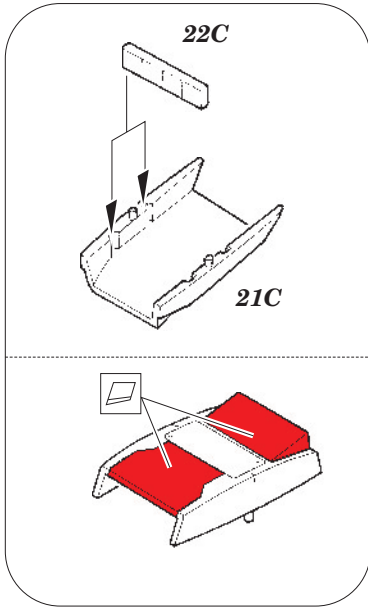

Ju 87D-5 exterior

eduard

48 749

1/48 scale detail set for ITALERI kit • sada detailů pro model 1/48 ITALERI

- APPLY EXPRESS MASK AND PAINT BEFORE GLUING
POUŽIT EXPRESS MASK NABARVIT PŘED SLEPENÍM
- SYMMETRICAL ASSEMBLY
SYMETRICKÁ MONTÁŽ
- REMOVE
ODSTRANIT
- GRIND
OBROUSIT
- DRILL HOLE
VRTAT OTVOR
- BEND
OHNOUT
- OPTION
VOLBA
- REPLACE
NAHRADIT

■ ORIGINAL KIT PARTS
PŮVODNÍ DÍLY STAVEBNICE
 ■ PHOTO-ETCHED PARTS
LEPTANÉ DÍLY
 ■ PARTS TO BE REMOVED
DÍLY K ODSTRANĚNÍ
 ■ FILL
TMELIT

*For further detail sets look for **eduard** FE 614 and 49 614 Ju 87D-5 interior (not included in this set)*