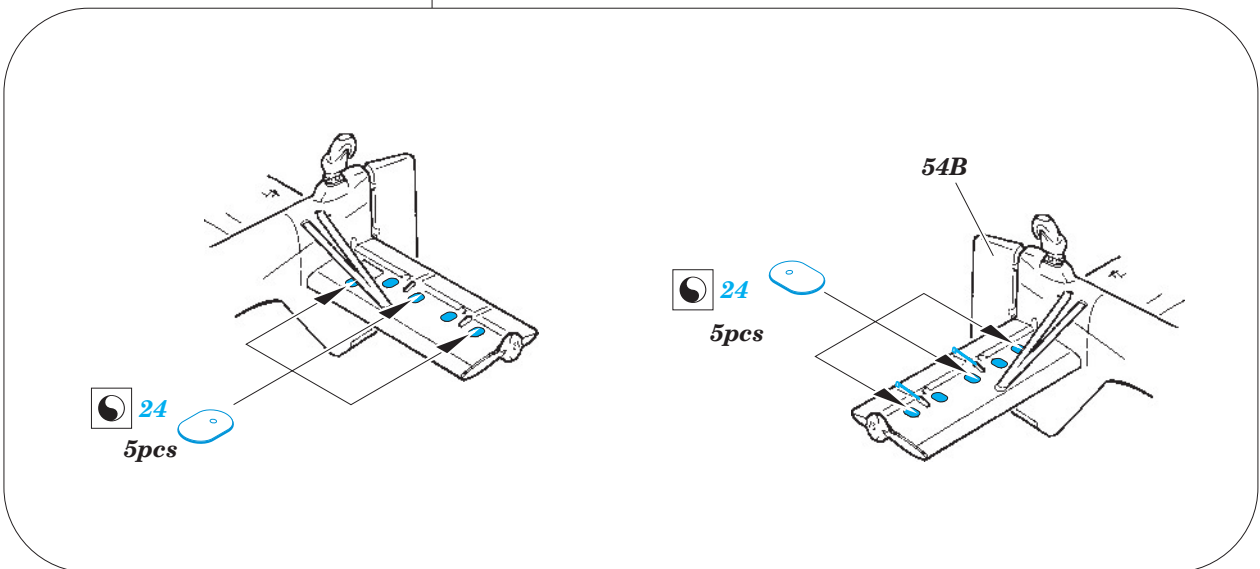

Ju 87D-5 exterior

eduard

48 749

1/48 scale detail set for ITALERI kit • sada detailů pro model 1/48 ITALERI

- APPLY EXPRESS MASK AND PAINT BEFORE GLUING
POUŽIT EXPRESS MASK NABARVIT PŘED SLEPENÍM
- SYMMETRICAL ASSEMBLY
SYMETRICKÁ MONTÁŽ
- REMOVE
ODSTRANIT
- GRIND
OBROUSIT
- DRILL HOLE
VRTAT OTVOR
- BEND
OHNOUT
- OPTION
VOLBA
- REPLACE
NAHRADIT

■ ORIGINAL KIT PARTS
PŮVODNÍ DÍLY STAVEBNICE
 ■ PHOTO-ETCHED PARTS
LEPTANÉ DÍLY
 ■ PARTS TO BE REMOVED
DÍLY K ODSTRANĚNÍ
 ■ FILL
TMELIT

*For further detail sets look for **eduard** FE 614 and 49 614 Ju 87D-5 interior (not included in this set)*