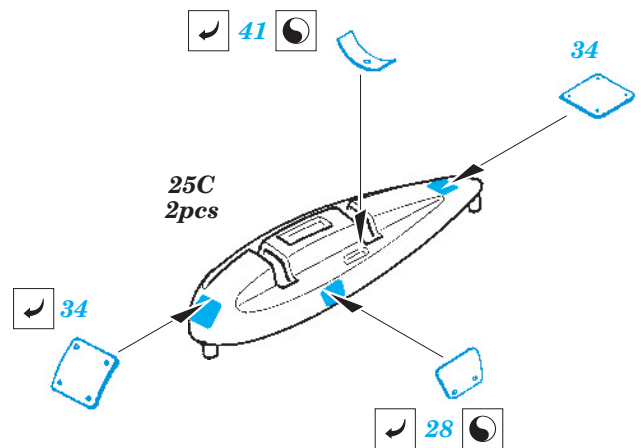

Ju 87D-5 exterior

eduard

48 749

1/48 scale detail set for ITALERI kit • sada detailů pro model 1/48 ITALERI

- APPLY EXPRESS MASK AND PAINT BEFORE GLUING
POUŽIT EXPRESS MASK NABARVIT PŘED SLEPENÍM
- SYMMETRICAL ASSEMBLY
SYMETRICKÁ MONTÁŽ
- REMOVE
ODSTRANIT
- GRIND
OBROUSIT
- DRILL HOLE
VRTAT OTVOR
- BEND
OHNOUT
- OPTION
VOLBA
- REPLACE
NAHRADIT

■ ORIGINAL KIT PARTS
PŮVODNÍ DÍLY STAVEBNICE
 ■ PHOTO-ETCHED PARTS
LEPTANÉ DÍLY
 ■ PARTS TO BE REMOVED
DÍLY K ODSTRANĚNÍ
 ■ FILL
TMELIT

*For further detail sets look for **eduard** FE 614 and 49 614 Ju 87D-5 interior (not included in this set)*