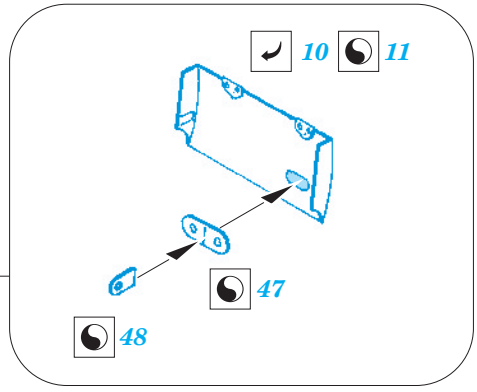

Ju 87D-5 exterior

eduard

48 749

1/48 scale detail set for ITALERI kit • sada detailů pro model 1/48 ITALERI

- APPLY EXPRESS MASK AND PAINT BEFORE GLUING
POUŽIT EXPRESS MASK NABARVIT PŘED SLEPENÍM
- SYMMETRICAL ASSEMBLY
SYMETRICKÁ MONTÁŽ
- REMOVE
ODSTRANIT
- GRIND
OBROUSIT
- DRILL HOLE
VRTAT OTVOR
- BEND
OHNOUT
- OPTION
VOLBA
- REPLACE
NAHRADIT

■ ORIGINAL KIT PARTS
PŮVODNÍ DÍLY STAVEBNICE
 ■ PHOTO-ETCHED PARTS
LEPTANÉ DÍLY
 ■ PARTS TO BE REMOVED
DÍLY K ODSTRANĚNÍ
 ■ FILL
TMELIT

*For further detail sets look for **eduard** FE 614 and 49 614 Ju 87D-5 interior (not included in this set)*