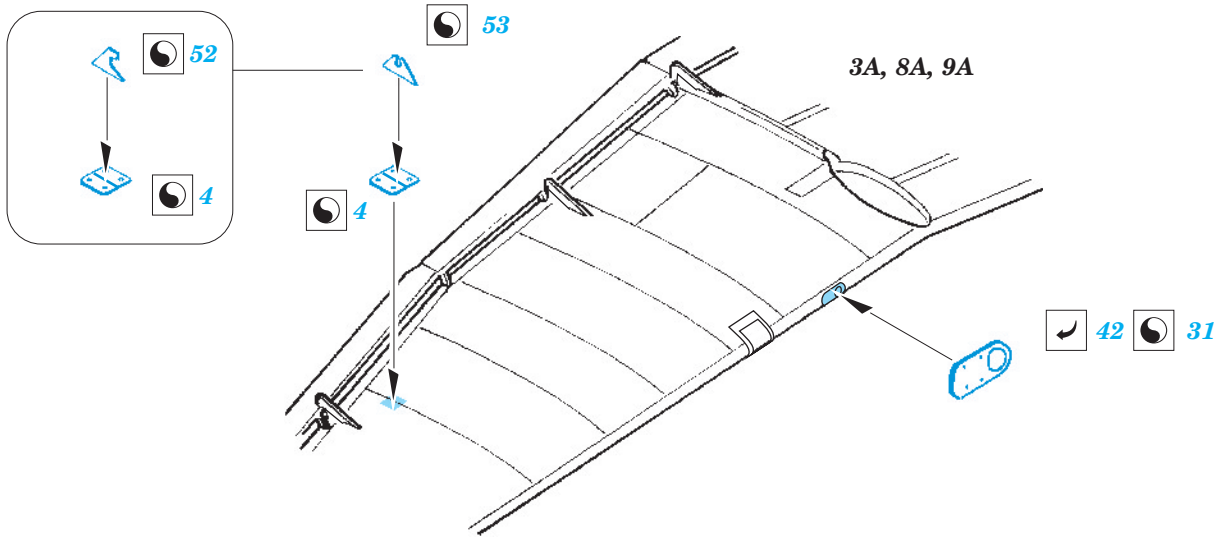

Ju 87D-5 exterior

eduard

48 749

1/48 scale detail set for ITALERI kit • sada detailů pro model 1/48 ITALERI

- APPLY EXPRESS MASK AND PAINT BEFORE GLUING
POUŽIT EXPRESS MASK NABARVIT PŘED SLEPENÍM
- SYMMETRICAL ASSEMBLY
SYMETRICKÁ MONTÁŽ
- REMOVE
ODSTRANIT
- GRIND
OBROUSIT
- DRILL HOLE
VRTAT OTVOR
- BEND
OHNOUT
- OPTION
VOLBA
- REPLACE
NAHRADIT

■ ORIGINAL KIT PARTS
PŮVODNÍ DÍLY STAVEBNICE
 ■ PHOTO-ETCHED PARTS
LEPTANÉ DÍLY
 ■ PARTS TO BE REMOVED
DÍLY K ODSTRANĚNÍ
 ■ FILL
TMELIT

*For further detail sets look for **eduard** FE 614 and 49 614 Ju 87D-5 interior (not included in this set)*