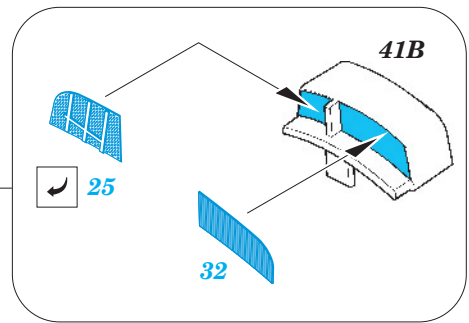

Ju 87D-5 exterior

eduard

48 749

1/48 scale detail set for ITALERI kit • sada detailů pro model 1/48 ITALERI

- APPLY EXPRESS MASK AND PAINT BEFORE GLUING
POUŽIT EXPRESS MASK NABARVIT PŘED SLEPENÍM
- SYMMETRICAL ASSEMBLY
SYMETRICKÁ MONTÁŽ
- REMOVE
ODSTRANIT
- GRIND
OBROUSIT
- DRILL HOLE
VRTAT OTVOR
- BEND
OHNOUT
- OPTION
VOLBA
- REPLACE
NAHRADIT

■ ORIGINAL KIT PARTS
PŮVODNÍ DÍLY STAVEBNICE
 ■ PHOTO-ETCHED PARTS
LEPTANÉ DÍLY
 ■ PARTS TO BE REMOVED
DÍLY K ODSTRANĚNÍ
 ■ FILL
TMELIT

*For further detail sets look for **eduard** FE 614 and 49 614 Ju 87D-5 interior (not included in this set)*