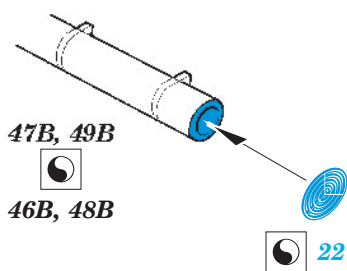

Ju 87D-5 exterior

eduard

48 749

1/48 scale detail set for ITALERI kit • sada detailů pro model 1/48 ITALERI

- APPLY EXPRESS MASK AND PAINT BEFORE GLUING
POUŽIT EXPRESS MASK NABARVIT PŘED SLEPENÍM
- SYMMETRICAL ASSEMBLY
SYMETRICKÁ MONTÁŽ
- REMOVE
ODSTRANIT
- GRIND
OBROUSIT
- DRILL HOLE
VRTAT OTVOR
- BEND
OHNOUT
- OPTION
VOLBA
- REPLACE
NAHRADIT

■ ORIGINAL KIT PARTS
PŮVODNÍ DÍLY STAVEBNICE
 ■ PHOTO-ETCHED PARTS
LEPTANÉ DÍLY
 ■ PARTS TO BE REMOVED
DÍLY K ODSTRANĚNÍ
 ■ FILL
TMELIT

*For further detail sets look for **eduard** FE 614 and 49 614 Ju 87D-5 interior (not included in this set)*