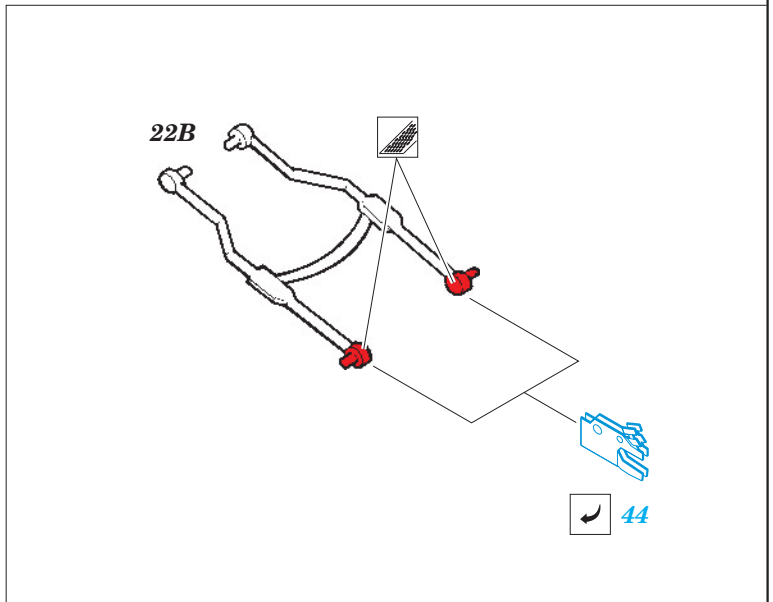

Ju 87D-5 exterior

eduard

48 749

1/48 scale detail set for ITALERI kit • sada detailů pro model 1/48 ITALERI

- APPLY EXPRESS MASK AND PAINT BEFORE GLUING
POUŽIT EXPRESS MASK NABARVIT PŘED SLEPENÍM
- SYMMETRICAL ASSEMBLY
SYMETRICKÁ MONTÁŽ
- REMOVE
ODSTRANIT
- GRIND
OBROUSIT
- DRILL HOLE
VRTAT OTVOR
- BEND
OHNOUT
- OPTION
VOLBA
- REPLACE
NAHRADIT

■ ORIGINAL KIT PARTS
PŮVODNÍ DÍLY STAVEBNICE
 ■ PHOTO-ETCHED PARTS
LEPTANÉ DÍLY
 ■ PARTS TO BE REMOVED
DÍLY K ODSTRANĚNÍ
 ■ FILL
TMELIT

*For further detail sets look for **eduard** FE 614 and 49 614 Ju 87D-5 interior (not included in this set)*