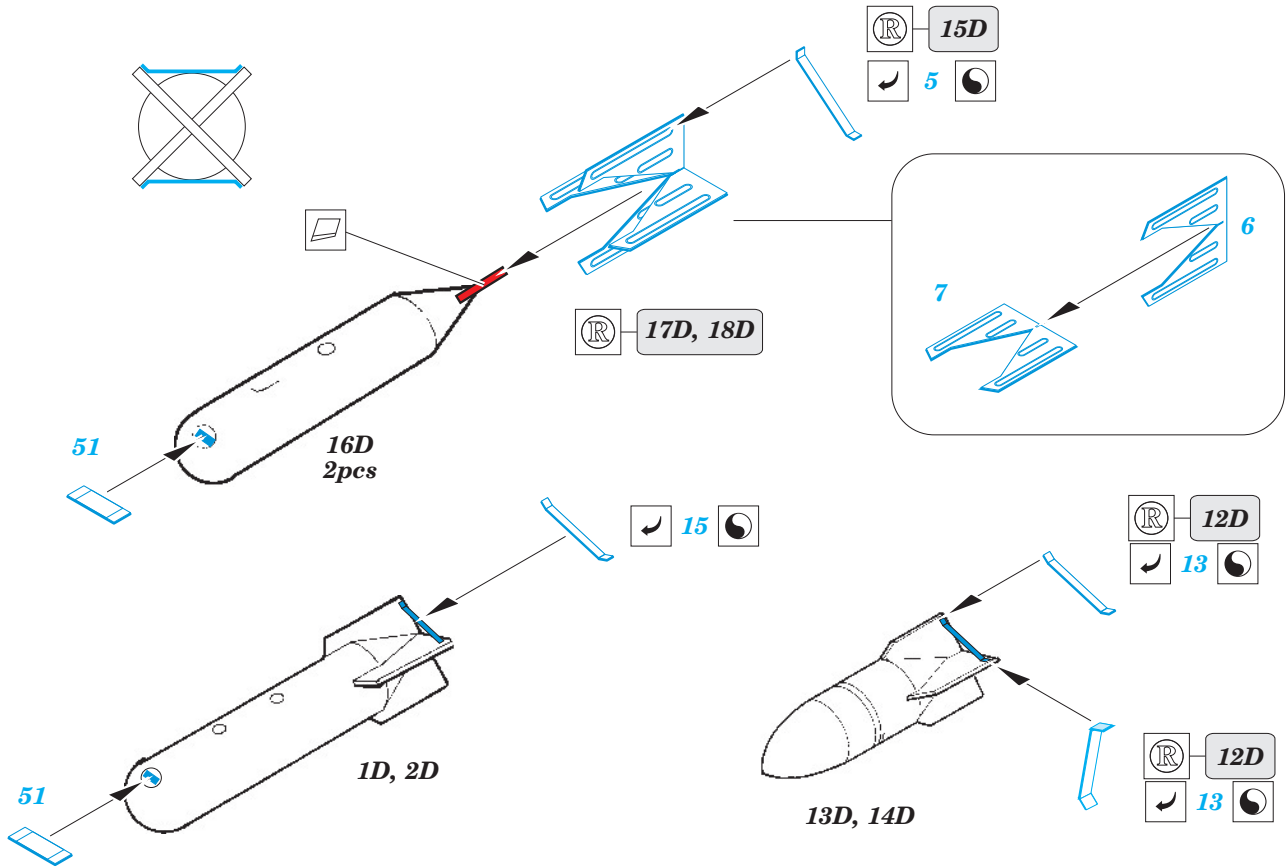

Ju 87D-5 exterior

eduard

48 749

1/48 scale detail set for ITALERI kit • sada detailů pro model 1/48 ITALERI

- APPLY EXPRESS MASK AND PAINT BEFORE GLUING
POUŽIT EXPRESS MASK NABARVIT PŘED SLEPENÍM
- SYMMETRICAL ASSEMBLY
SYMETRICKÁ MONTÁŽ
- REMOVE
ODSTRANIT
- GRIND
OBROUSIT
- DRILL HOLE
VRTAT OTVOR
- BEND
OHNOUT
- OPTION
VOLBA
- REPLACE
NAHRADIT

■ ORIGINAL KIT PARTS
PŮVODNÍ DÍLY STAVEBNICE
 ■ PHOTO-ETCHED PARTS
LEPTANÉ DÍLY
 ■ PARTS TO BE REMOVED
DÍLY K ODSTRANĚNÍ
 ■ FILL
TMELIT

*For further detail sets look for **eduard** FE 614 and 49 614 Ju 87D-5 interior (not included in this set)*