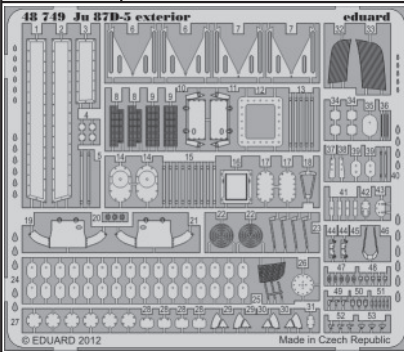

Ju 87D-5 exterior

eduard

48 749

1/48 scale detail set for ITALERI kit • sada detailů pro model 1/48 ITALERI

- APPLY EXPRESS MASK AND PAINT BEFORE GLUING
POUŽIT EXPRESS MASK NABARVIT PŘED SLEPENÍM
- SYMMETRICAL ASSEMBLY
SYMETRICKÁ MONTÁŽ
- REMOVE
ODSTRANIT
- GRIND
OBROUSIT
- DRILL HOLE
VRTAT OTVOR
- BEND
OHNOUT
- OPTION
VOLBA
- REPLACE
NAHRADIT

■ ORIGINAL KIT PARTS
PŮVODNÍ DÍLY STAVEBNICE
 ■ PHOTO-ETCHED PARTS
LEPTANÉ DÍLY
 ■ PARTS TO BE REMOVED
DÍLY K ODSTRANĚNÍ
 ■ FILL
TMELIT

*For further detail sets look for **eduard** FE 614 and 49 614 Ju 87D-5 interior (not included in this set)*