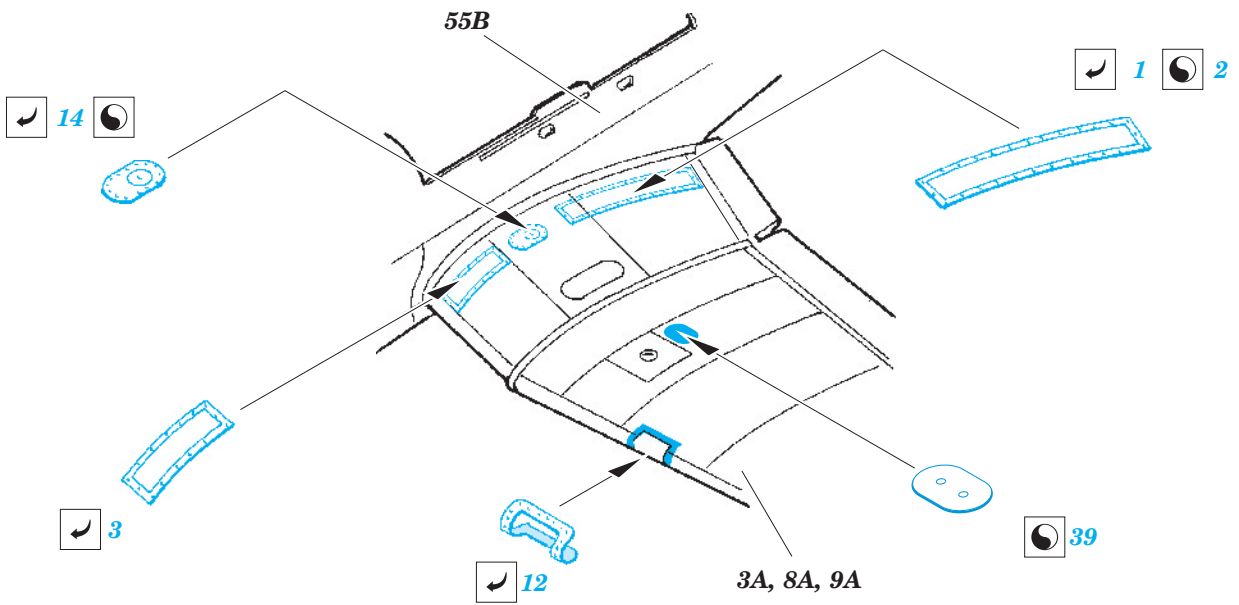

Ju 87D-5 exterior

eduard

48 749

1/48 scale detail set for ITALERI kit • sada detailů pro model 1/48 ITALERI

- APPLY EXPRESS MASK AND PAINT BEFORE GLUING
POUŽIT EXPRESS MASK NABARVIT PŘED SLEPENÍM
- SYMMETRICAL ASSEMBLY
SYMETRICKÁ MONTÁŽ
- REMOVE
ODSTRANIT
- GRIND
OBROUSIT
- DRILL HOLE
VRTAT OTVOR
- BEND
OHNOUT
- OPTION
VOLBA
- REPLACE
NAHRADIT

■ ORIGINAL KIT PARTS
PŮVODNÍ DÍLY STAVEBNICE
 ■ PHOTO-ETCHED PARTS
LEPTANÉ DÍLY
 ■ PARTS TO BE REMOVED
DÍLY K ODSTRANĚNÍ
 ■ FILL
TMELIT

*For further detail sets look for **eduard** FE 614 and 49 614 Ju 87D-5 interior (not included in this set)*