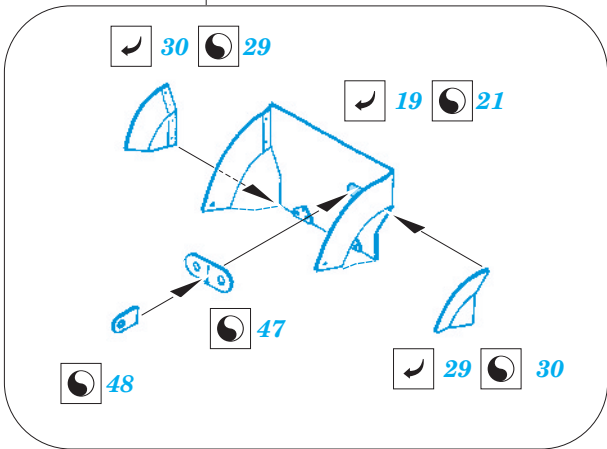

Ju 87D-5 exterior

eduard

48 749

1/48 scale detail set for ITALERI kit • sada detailů pro model 1/48 ITALERI

- APPLY EXPRESS MASK AND PAINT BEFORE GLUING
POUŽIT EXPRESS MASK NABARVIT PŘED SLEPENÍM
- SYMMETRICAL ASSEMBLY
SYMETRICKÁ MONTÁŽ
- REMOVE
ODSTRANIT
- GRIND
OBROUSIT
- DRILL HOLE
VRTAT OTVOR
- BEND
OHNOUT
- OPTION
VOLBA
- REPLACE
NAHRADIT

■ ORIGINAL KIT PARTS
PŮVODNÍ DÍLY STAVEBNICE
 ■ PHOTO-ETCHED PARTS
LEPTANÉ DÍLY
 ■ PARTS TO BE REMOVED
DÍLY K ODSTRANĚNÍ
 ■ FILL
TMELIT

*For further detail sets look for **eduard** FE 614 and 49 614 Ju 87D-5 interior (not included in this set)*