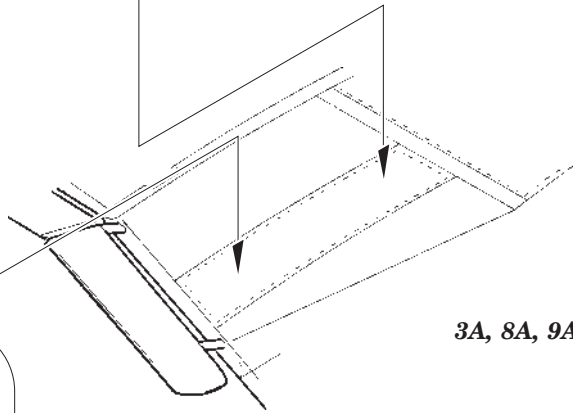

Ju 87D-5 exterior

eduard

48 749

1/48 scale detail set for ITALERI kit • sada detailů pro model 1/48 ITALERI

- APPLY EXPRESS MASK AND PAINT BEFORE GLUING
POUŽIT EXPRESS MASK NABARVIT PŘED SLEPENÍM
- SYMMETRICAL ASSEMBLY
SYMETRICKÁ MONTÁŽ
- REMOVE
ODSTRANIT
- GRIND
OBROUSIT
- DRILL HOLE
VRTAT OTVOR
- BEND
OHNOUT
- OPTION
VOLBA
- REPLACE
NAHRADIT

■ ORIGINAL KIT PARTS
PŮVODNÍ DÍLY STAVEBNICE
 ■ PHOTO-ETCHED PARTS
LEPTANÉ DÍLY
 ■ PARTS TO BE REMOVED
DÍLY K ODSTRANĚNÍ
 ■ FILL
TMELIT

*For further detail sets look for **eduard** FE 614 and 49 614 Ju 87D-5 interior (not included in this set)*