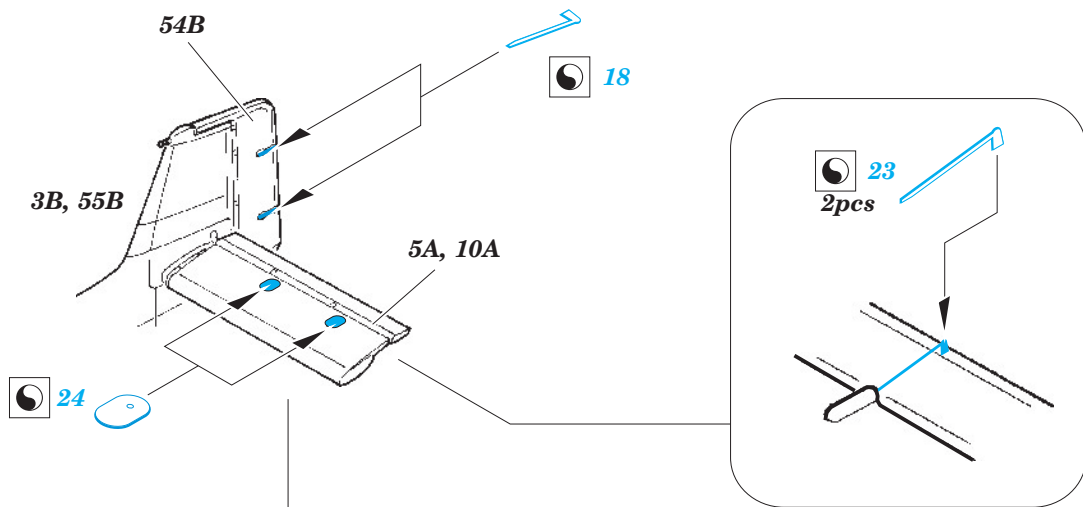

Ju 87D-5 exterior

eduard

48 749

1/48 scale detail set for ITALERI kit • sada detailů pro model 1/48 ITALERI

- APPLY EXPRESS MASK AND PAINT BEFORE GLUING
POUŽIT EXPRESS MASK NABARVIT PŘED SLEPENÍM
- SYMMETRICAL ASSEMBLY
SYMETRICKÁ MONTÁŽ
- REMOVE
ODSTRANIT
- GRIND
OBROUSIT
- DRILL HOLE
VRTAT OTVOR
- BEND
OHNOUT
- OPTION
VOLBA
- REPLACE
NAHRADIT

■ ORIGINAL KIT PARTS
PŮVODNÍ DÍLY STAVEBNICE
 ■ PHOTO-ETCHED PARTS
LEPTANÉ DÍLY
 ■ PARTS TO BE REMOVED
DÍLY K ODSTRANĚNÍ
 ■ FILL
TMELIT

*For further detail sets look for **eduard** FE 614 and 49 614 Ju 87D-5 interior (not included in this set)*