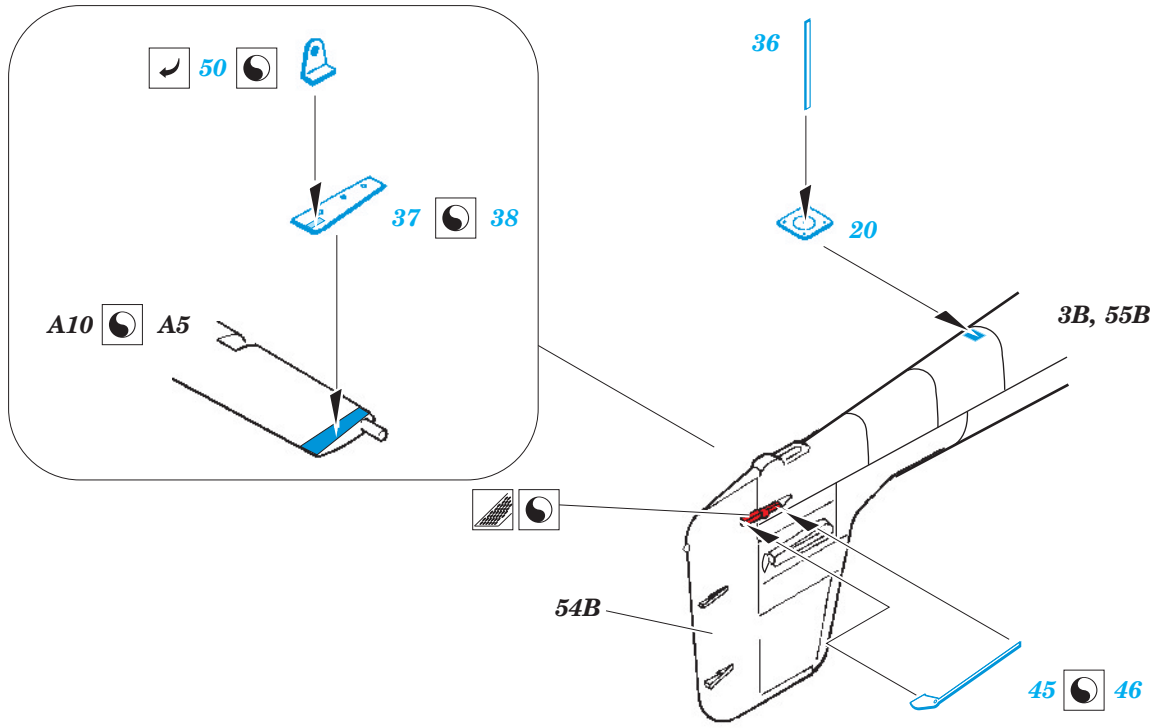

Ju 87D-5 exterior

eduard

48 749

1/48 scale detail set for ITALERI kit • sada detailů pro model 1/48 ITALERI

- APPLY EXPRESS MASK AND PAINT BEFORE GLUING
POUŽIT EXPRESS MASK NABARVIT PŘED SLEPENÍM
- SYMMETRICAL ASSEMBLY
SYMETRICKÁ MONTÁŽ
- REMOVE
ODSTRANIT
- GRIND
OBROUSIT
- DRILL HOLE
VRTAT OTVOR
- BEND
OHNOUT
- OPTION
VOLBA
- REPLACE
NAHRADIT

■ ORIGINAL KIT PARTS
PŮVODNÍ DÍLY STAVEBNICE
 ■ PHOTO-ETCHED PARTS
LEPTANÉ DÍLY
 ■ PARTS TO BE REMOVED
DÍLY K ODSTRANĚNÍ
 ■ FILL
TMELIT

*For further detail sets look for **eduard** FE 614 and 49 614 Ju 87D-5 interior (not included in this set)*