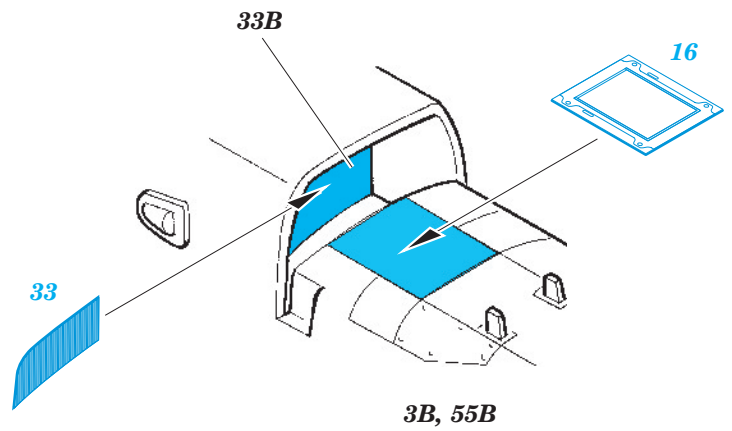

Ju 87D-5 exterior

eduard

48 749

1/48 scale detail set for ITALERI kit • sada detailů pro model 1/48 ITALERI

- APPLY EXPRESS MASK AND PAINT BEFORE GLUING
POUŽIT EXPRESS MASK NABARVIT PŘED SLEPENÍM
- SYMMETRICAL ASSEMBLY
SYMETRICKÁ MONTÁŽ
- REMOVE
ODSTRANIT
- GRIND
OBROUSIT
- DRILL HOLE
VRTAT OTVOR
- BEND
OHNOUT
- OPTION
VOLBA
- REPLACE
NAHRADIT

■ ORIGINAL KIT PARTS
PŮVODNÍ DÍLY STAVEBNICE
 ■ PHOTO-ETCHED PARTS
LEPTANÉ DÍLY
 ■ PARTS TO BE REMOVED
DÍLY K ODSTRANĚNÍ
 ■ FILL
TMELIT

*For further detail sets look for **eduard** FE 614 and 49 614 Ju 87D-5 interior (not included in this set)*