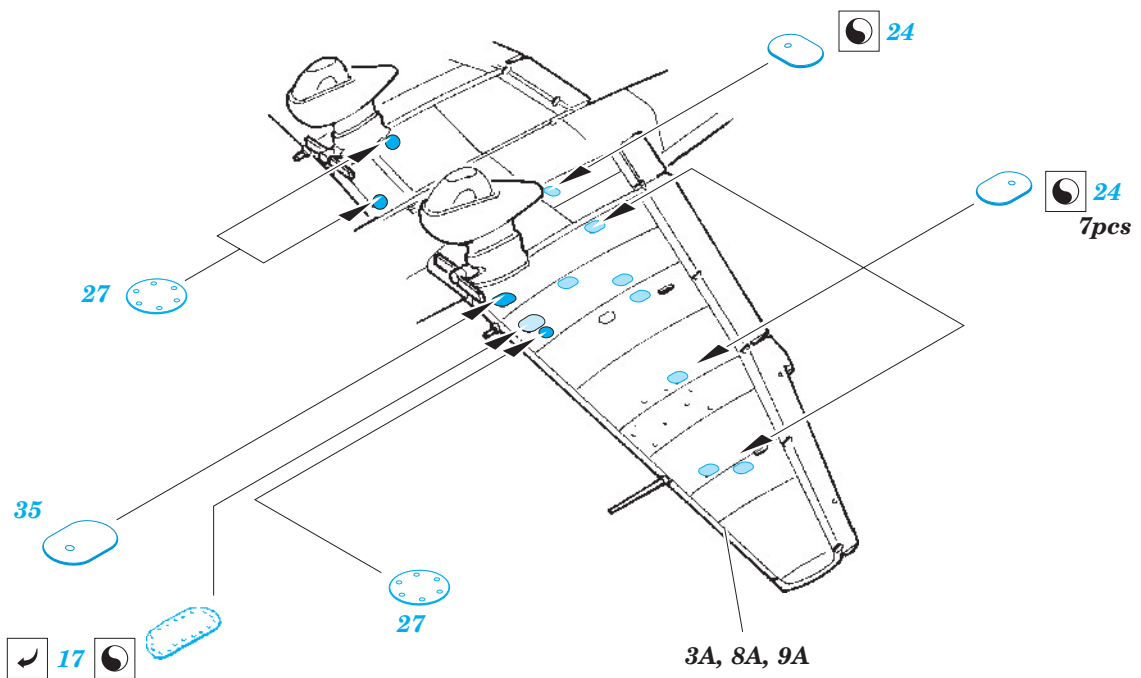

Ju 87D-5 exterior

eduard

48 749

1/48 scale detail set for ITALERI kit • sada detailů pro model 1/48 ITALERI

- APPLY EXPRESS MASK AND PAINT BEFORE GLUING
POUŽIT EXPRESS MASK NABARVIT PŘED SLEPENÍM
- SYMMETRICAL ASSEMBLY
SYMETRICKÁ MONTÁŽ
- REMOVE
ODSTRANIT
- GRIND
OBROUSIT
- DRILL HOLE
VRTAT OTVOR
- BEND
OHNOUT
- OPTION
VOLBA
- REPLACE
NAHRADIT

■ ORIGINAL KIT PARTS
PŮVODNÍ DÍLY STAVEBNICE
 ■ PHOTO-ETCHED PARTS
LEPTANÉ DÍLY
 ■ PARTS TO BE REMOVED
DÍLY K ODSTRANĚNÍ
 ■ FILL
TMELIT

*For further detail sets look for **eduard** FE 614 and 49 614 Ju 87D-5 interior (not included in this set)*