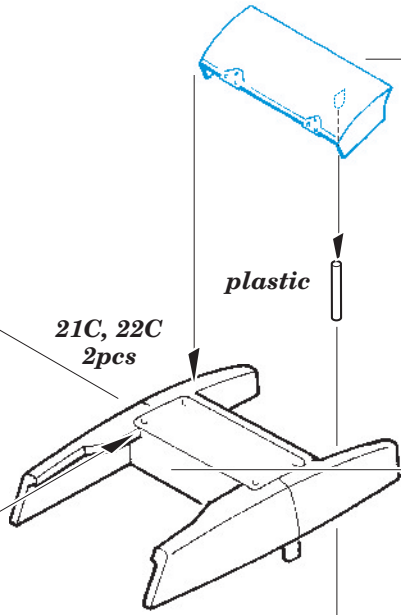

Ju 87D-5 exterior

eduard

48 749

1/48 scale detail set for ITALERI kit • sada detailů pro model 1/48 ITALERI

- APPLY EXPRESS MASK AND PAINT BEFORE GLUING
POUŽIT EXPRESS MASK NABARVIT PŘED SLEPENÍM
- SYMMETRICAL ASSEMBLY
SYMETRICKÁ MONTÁŽ
- REMOVE
ODSTRANIT
- GRIND
OBROUSIT
- DRILL HOLE
VRTAT OTVOR
- BEND
OHNOUT
- OPTION
VOLBA
- REPLACE
NAHRADIT

■ ORIGINAL KIT PARTS
PŮVODNÍ DÍLY STAVEBNICE
 ■ PHOTO-ETCHED PARTS
LEPTANÉ DÍLY
 ■ PARTS TO BE REMOVED
DÍLY K ODSTRANĚNÍ
 ■ FILL
TMELIT

*For further detail sets look for **eduard** FE 614 and 49 614 Ju 87D-5 interior (not included in this set)*