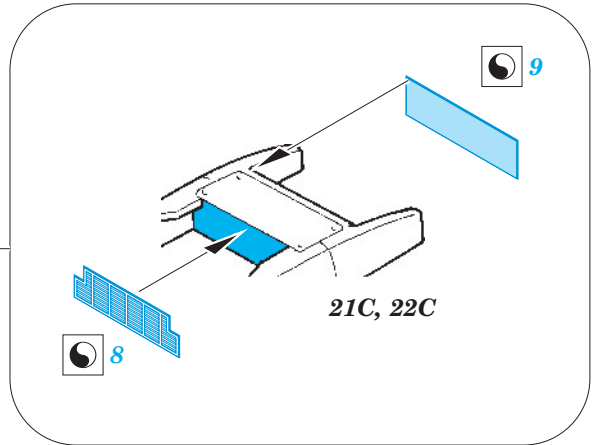

Ju 87D-5 exterior

eduard

48 749

1/48 scale detail set for ITALERI kit • sada detailů pro model 1/48 ITALERI

- APPLY EXPRESS MASK AND PAINT BEFORE GLUING
POUŽIT EXPRESS MASK NABARVIT PŘED SLEPENÍM
- SYMMETRICAL ASSEMBLY
SYMETRICKÁ MONTÁŽ
- REMOVE
ODSTRANIT
- GRIND
OBROUSIT
- DRILL HOLE
VRTAT OTVOR
- BEND
OHNOUT
- OPTION
VOLBA
- REPLACE
NAHRADIT

■ ORIGINAL KIT PARTS
PŮVODNÍ DÍLY STAVEBNICE
 ■ PHOTO-ETCHED PARTS
LEPTANÉ DÍLY
 ■ PARTS TO BE REMOVED
DÍLY K ODSTRANĚNÍ
 ■ FILL
TMELIT

*For further detail sets look for **eduard** FE 614 and 49 614 Ju 87D-5 interior (not included in this set)*