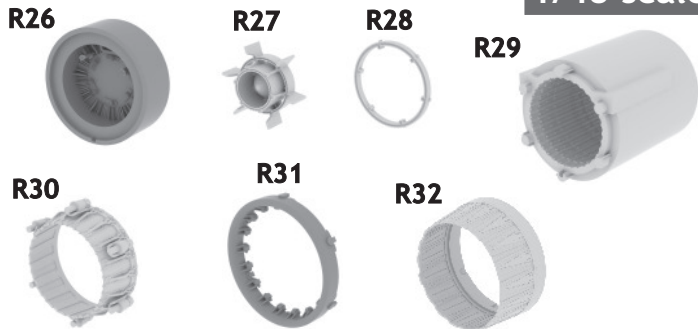

648 104 MiG-23M/MF exhaust nozzle

For Trumpeter kit pro stavebnici Trumpeter

1/48 scale

COLOURS

GSI Creos (GUNZE)		Mr.METAL COLOR	STAINLESS
AQUEOUS	Mr.COLOR		
H 26	C 66	MC213	DARK IRON
		MC214	ALUMINIUM
		MC218	

This product contains metal and resin detail parts for upgrading scale plastic models. When selecting this set make sure that it is for the kit mentioned in product name as these sets are made specifically for that kit. When upgrading the model some cutting or corrections may be necessary for parts to fit accurately. **WARNING!** This set contains small and sharp parts. Work carefully in a ventilated and well-lit room. Safety glasses are recommended. This product is not suitable for children below 14 years of age.

Tento výrobek obsahuje leptané a odlévané detaily pro úpravu a vylepšení plastického modelu. Při výběru sady kovových detailů zkontrolujte, zda je určena pro model, který chcete upravit. Model, pro který je sada určena, je uveden u názvu výrobku. Pro přesnou aplikaci kovových a odlévaných dílů může být zapotřebí upravit díly upravovaného modelu. **POZOR!** Sada obsahuje malé ostré díly. Pracujte ve větrané a dobře osvětlené místnosti. Doporučujeme použití ochranných brýlí. Tento výrobek není vhodný pro děti mladší 14 let.