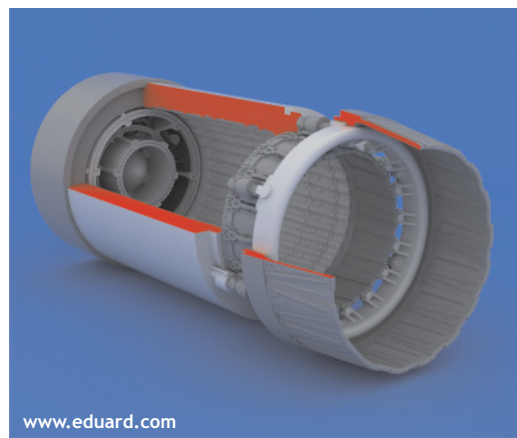

648 104 MiG-23M/MF exhaust nozzle 1/48

For Trumpeter kit pro stavebnici Trumpeter