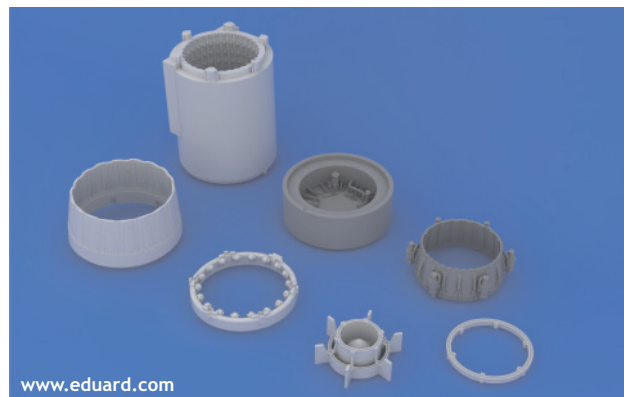

This product contains metal and resin detail parts for upgrading scale plastic models. When selecting this set make sure that it is for the kit mentioned in product name as these sets are made specifically for that kit. When upgrading the model some cutting or corrections may be necessary for parts to fit accurately. **WARNING!** This set contains small and sharp parts. Work carefully in a ventilated and well-lit room. Safety glasses are recommended. This product is not suitable for children below 14 years of age.

Tento výrobek obsahuje leptané a odlévané detaily pro úpravu a vylepšení plastického modelu. Při výběru sady kovových detailů zkontrolujte, zda je určena pro model, který chcete upravit. Model, pro který je sada určena, je uveden u názvu výrobku. Pro přesnou aplikaci kovových a odlévaných dílů může být zapotřebí upravit díly upravovaného modelu. **POZOR!** Sada obsahuje malé ostré díly. Pracujte ve větrané a dobře osvětlené místnosti. Doporučujeme použití ochranných brýlí. Tento výrobek není vhodný pro děti mladší 14 let.

435 21 Obrnice 170
Czech Republic

648 104 MiG-23M/MF exhaust nozzle 1/48

For Trumpeter kit pro stavebnici Trumpeter

www.eduard.com

www.eduard.com

BEST BRASS RESIN AROUND!

SYMMETRICAL ASSEMBLY
SYMETRICKÁ MONTÁŽ