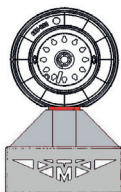

# №48312

КОЛЕСА ШАССИ  
для МИГ-31

★  
TEMP MODELS  
TM

СДЕЛАНО  
В РОССИИ

МАСШТАБ  
1:48

Highly detailed wheel set  
(suitable for Mig-31 all model kits)

To attach resin parts use cyanoacrylate glue. Для склеивания деталей использовать цианоакрилатный клей

## Удаление литевых блоков / removing casting blocks

x4

2

x2

1

x1

3

■ remove / удалить    ■ to glue / приклеить    ■ polish / шлифовать