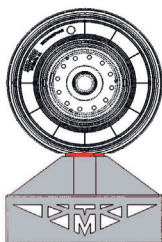

Highly detailed wheel set
(suitable for Mig-31 all model kits)

To attach resin parts use cyanoacrylate glue. Для склеивания деталей использовать цианоакрилатный клей

1

Удаление литевых блоков / removing casting blocks

x4

2

x2