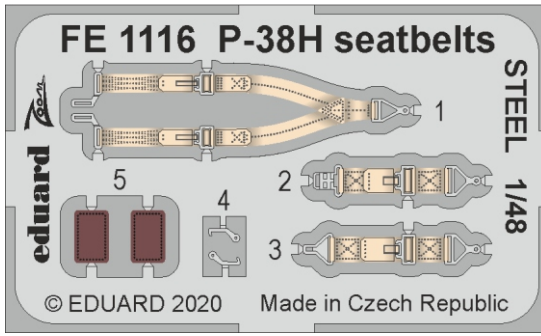

# P-38H seatbelts STEEL

detail set for TAMIYA 1/48 kit • sada detailů pro stavebnici TAMIYA 1/48

eduard

FE 1116

- APPLY EXPRESS MASK AND PAINT BEFORE GLUING  
POUŽIT EXPRESS MASK NABARVIT PŘED SLEPENÍM
- SYMMETRICAL ASSEMBLY  
SYMETRICKÁ MONTÁŽ
- REMOVE  
ODSTRANIT
- GRIND  
OBROUSIT
- DRILL HOLE  
VRTÁT OTVOR
- BEND  
OHNOUT
- OPTION  
VOLBA
- REPLACE  
NAHRADIT
- 1** COLORED ETCHED PARTS  
LEPTANÉ BAREVNÉ DÍLY
- 1** ETCHED PARTS  
LEPTANÉ NEBAREVNÉ DÍLY
- 1** ORIGINAL KIT PARTS  
PŮVODNÍ DÍLY STAVEBNICE

ORIGINAL KIT PARTS  
PŮVODNÍ DÍLY STAVEBNICE

PHOTO-ETCHED PARTS  
LEPTANÉ DÍLY

PARTS TO BE REMOVED  
DÍLY K ODSTRANĚNÍ

FILL  
TMELIT