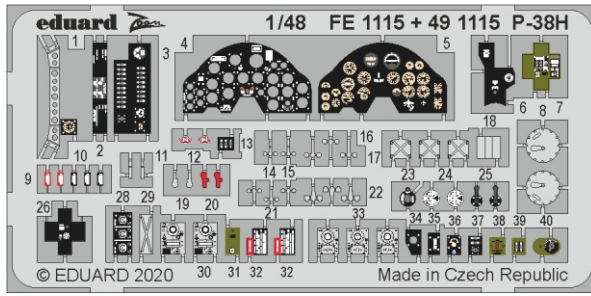

# P-38H

eduard

**FE 1115**

**1/48**

detail set for 1/48 TAMIYA kit • sada detailů pro stavebnici 1/48 TAMIYA

- APPLY EXPRESS MASK AND PAINT BEFORE GLUING  
POUŽIT EXPRESS MASK NABARVIT PŘED SLEPENÍM
- SYMMETRICAL ASSEMBLY  
SYMETRICKÁ MONTÁŽ
- REMOVE  
ODSTRANIT
- GRIND  
OBROUSIT
- DRILL HOLE  
VRTAT OTVOR
- BEND  
OHNOUT
- OPTION  
VOLBA
- REPLACE  
NAHRADIT
- 1** COLORED ETCHED PARTS  
LEPTANÉ BAREVNÉ DÍLY
- 1** ETCHED PARTS  
LEPTANÉ NEBAREVNÉ DÍLY
- 1** ORIGINAL KIT PARTS  
PŮVODNÍ DÍLY STAVEBNICE

ORIGINAL KIT PARTS PŮVODNÍ DÍLY STAVEBNICE      PHOTO-ETCHED PARTS LEPTANÉ DÍLY      PARTS TO BE REMOVED DÍLY K ODSTRANĚNÍ      FILL TMLIT