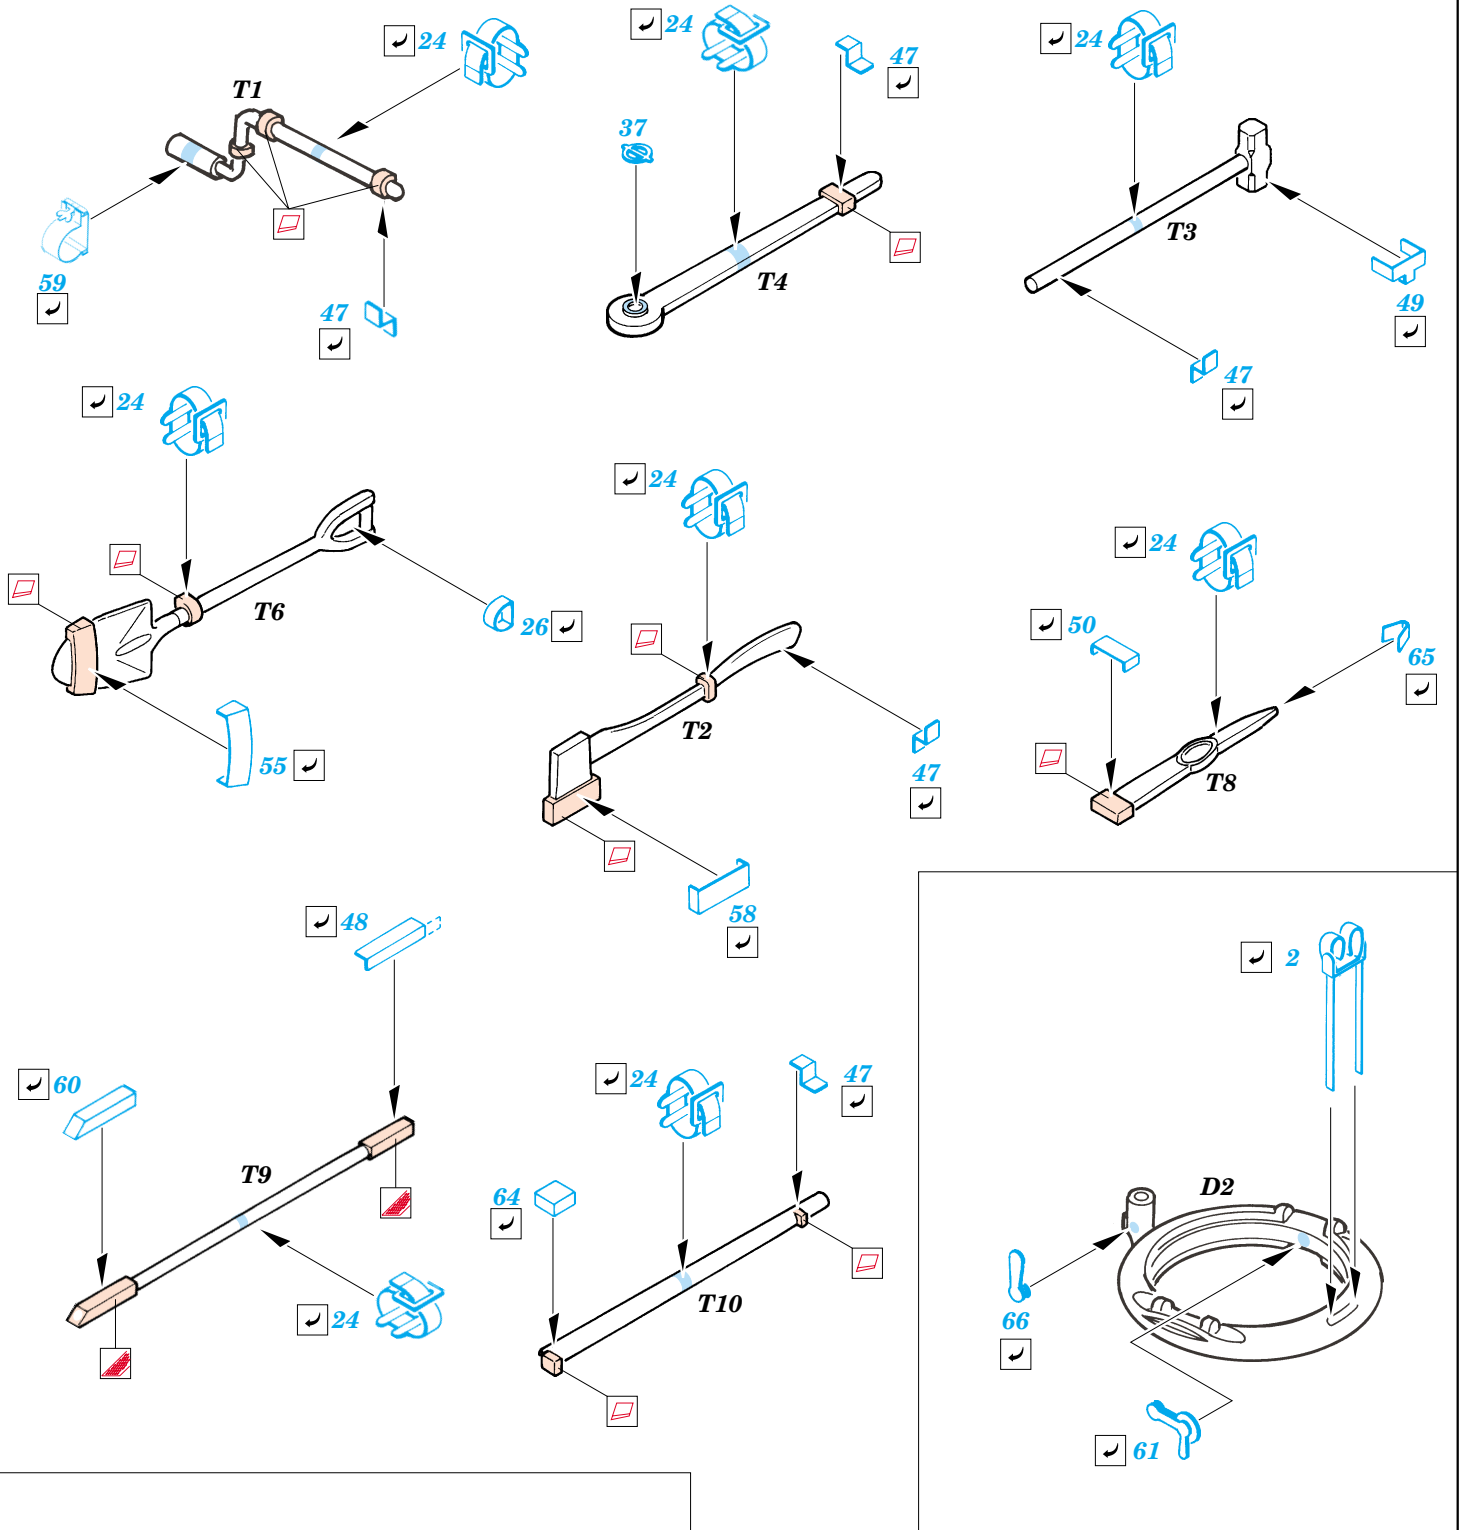

M-4A1 Sherman

eduard

28 030

1/48 scale detail set for Tamiya kit 32523 • sada detailů pro model 1/48 Tamiya 32523

- APPLY EXPRESS MASK AND PAINT BEFORE GLUING
POUŽIT EXPRESS MASK NABARVIT PŘED SLEPENÍM
- SYMMETRICAL ASSEMBLY
SYMETRICKÁ MONTÁŽ
- REMOVE
ODSTRANIT
- GRIND
OBROUSIT
- DRILL HOLE
VRTAT OTVOR
- BEND
OHNOUT
- OPTION
VOLBA
- REPLACE
NAHRADIT

ORIGINAL KIT PARTS
PŮVODNÍ DÍLY STAVEBNICE

PHOTO-ETCHED PARTS
LEPTANÉ DÍLY

PARTS TO BE REMOVED
DÍLY K ODSTRANĚNÍ

FILL
TMELIT

2 pcs.

2 pcs.

ONLY CLOSED

REFERENCES:

- Walk Around No.1 : M4 Sherman
- Militaria in detail No.3 : M3 Grant and M4 Sherman