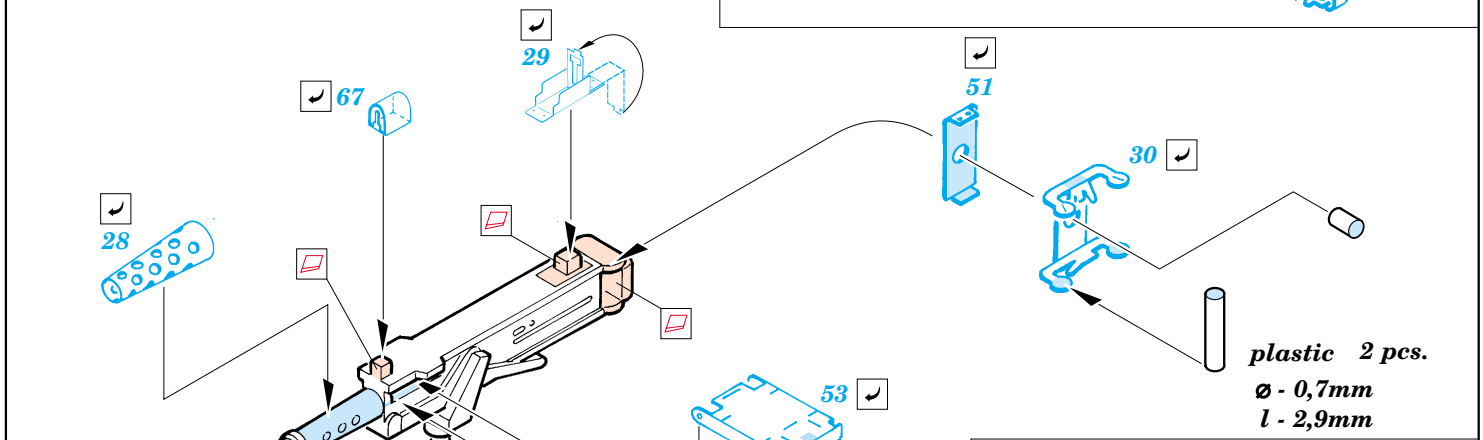

ORIGINAL KIT PARTS
PŮVODNÍ DÍLY STAVEBNICE

PHOTO-ETCHED PARTS
LEPTANÉ DÍLY

PARTS TO BE REMOVED
DÍLY K ODSTRANĚNÍ

FILL
TMELIT

2 pcs.

2 pcs.

ONLY CLOSED

REFERENCES: