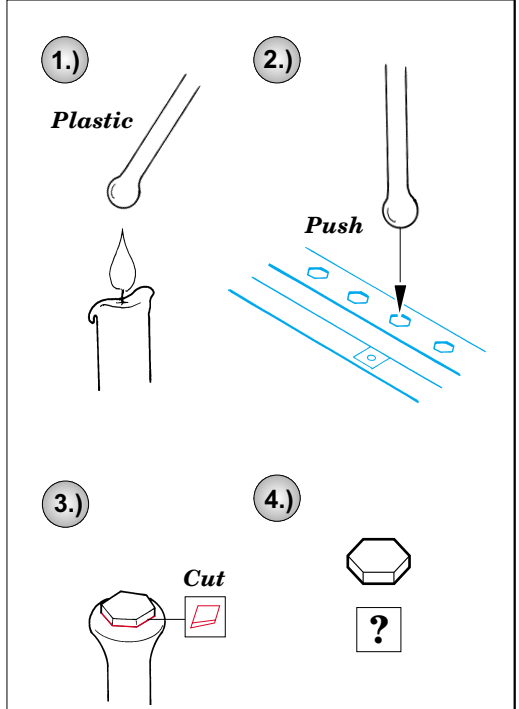

M-4A1 Sherman

eduard

28 030

1/48 scale detail set for Tamiya kit 32523 • sada detailů pro model 1/48 Tamiya 32523

- APPLY EXPRESS MASK AND PAINT BEFORE GLUING
POUŽIT EXPRESS MASK NABARVIT PŘED SLEPENÍM
- SYMMETRICAL ASSEMBLY
SYMETRICKÁ MONTÁŽ
- REMOVE
ODSTRANIT
- GRIND
OBROUSIT
- DRILL HOLE
VRTAT OTVOR
- BEND
OHNOUT
- OPTION
VOLBA
- REPLACE
NAHRADIT

ORIGINAL KIT PARTS
PŮVODNÍ DÍLY STAVEBNICE

PHOTO-ETCHED PARTS
LEPTANÉ DÍLY

PARTS TO BE REMOVED
DÍLY K ODSTRANĚNÍ

FILL
TMELIT

2 pcs.

2 pcs.

ONLY CLOSED

REFERENCES: