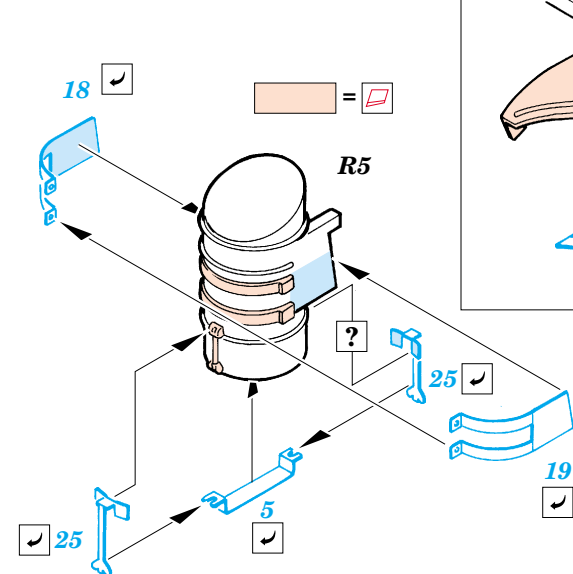

M-4A1 Sherman

eduard

28 030

1/48 scale detail set for Tamiya kit 32523 • sada detailů pro model 1/48 Tamiya 32523

- APPLY EXPRESS MASK AND PAINT BEFORE GLUING
POUŽIT EXPRESS MASK NABARVIT PŘED SLEPENÍM
- SYMMETRICAL ASSEMBLY
SYMETRICKÁ MONTÁŽ
- REMOVE
ODSTRANIT
- GRIND
OBROUSIT
- DRILL HOLE
VRTAT OTVOR
- BEND
OHNOUT
- OPTION
VOLBA
- REPLACE
NAHRADIT

ORIGINAL KIT PARTS
PŮVODNÍ DÍLY STAVEBNICE

PHOTO-ETCHED PARTS
LEPTANÉ DÍLY

PARTS TO BE REMOVED
DÍLY K ODSTRANĚNÍ

FILL
TMELIT

2 pcs.

2 pcs.

ONLY CLOSED

REFERENCES: