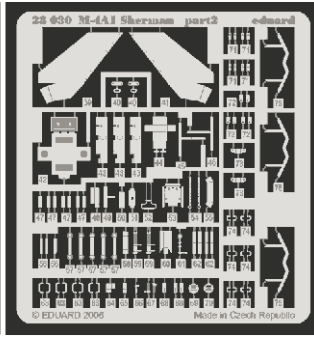

M-4A1 Sherman

eduard

28 030

1/48 scale detail set for Tamiya kit 32523 • sada detailů pro model 1/48 Tamiya 32523

- APPLY EXPRESS MASK AND PAINT BEFORE GLUING
POUŽIT EXPRESS MASK NABARVIT PŘED SLEPENÍM
- SYMMETRICAL ASSEMBLY
SYMETRICKÁ MONTÁŽ
- REMOVE
ODSTRANIT
- GRIND
OBROUSIT
- DRILL HOLE
VRTAT OTVOR
- BEND
OHNOUT
- OPTION
VOLBA
- REPLACE
NAHRADIT

ORIGINAL KIT PARTS
PŮVODNÍ DÍLY STAVEBNICE

PHOTO-ETCHED PARTS
LEPTANÉ DÍLY

PARTS TO BE REMOVED
DÍLY K ODSTRANĚNÍ

FILL
TMELIT

2 pcs.

2 pcs.

ONLY CLOSED

REFERENCES: