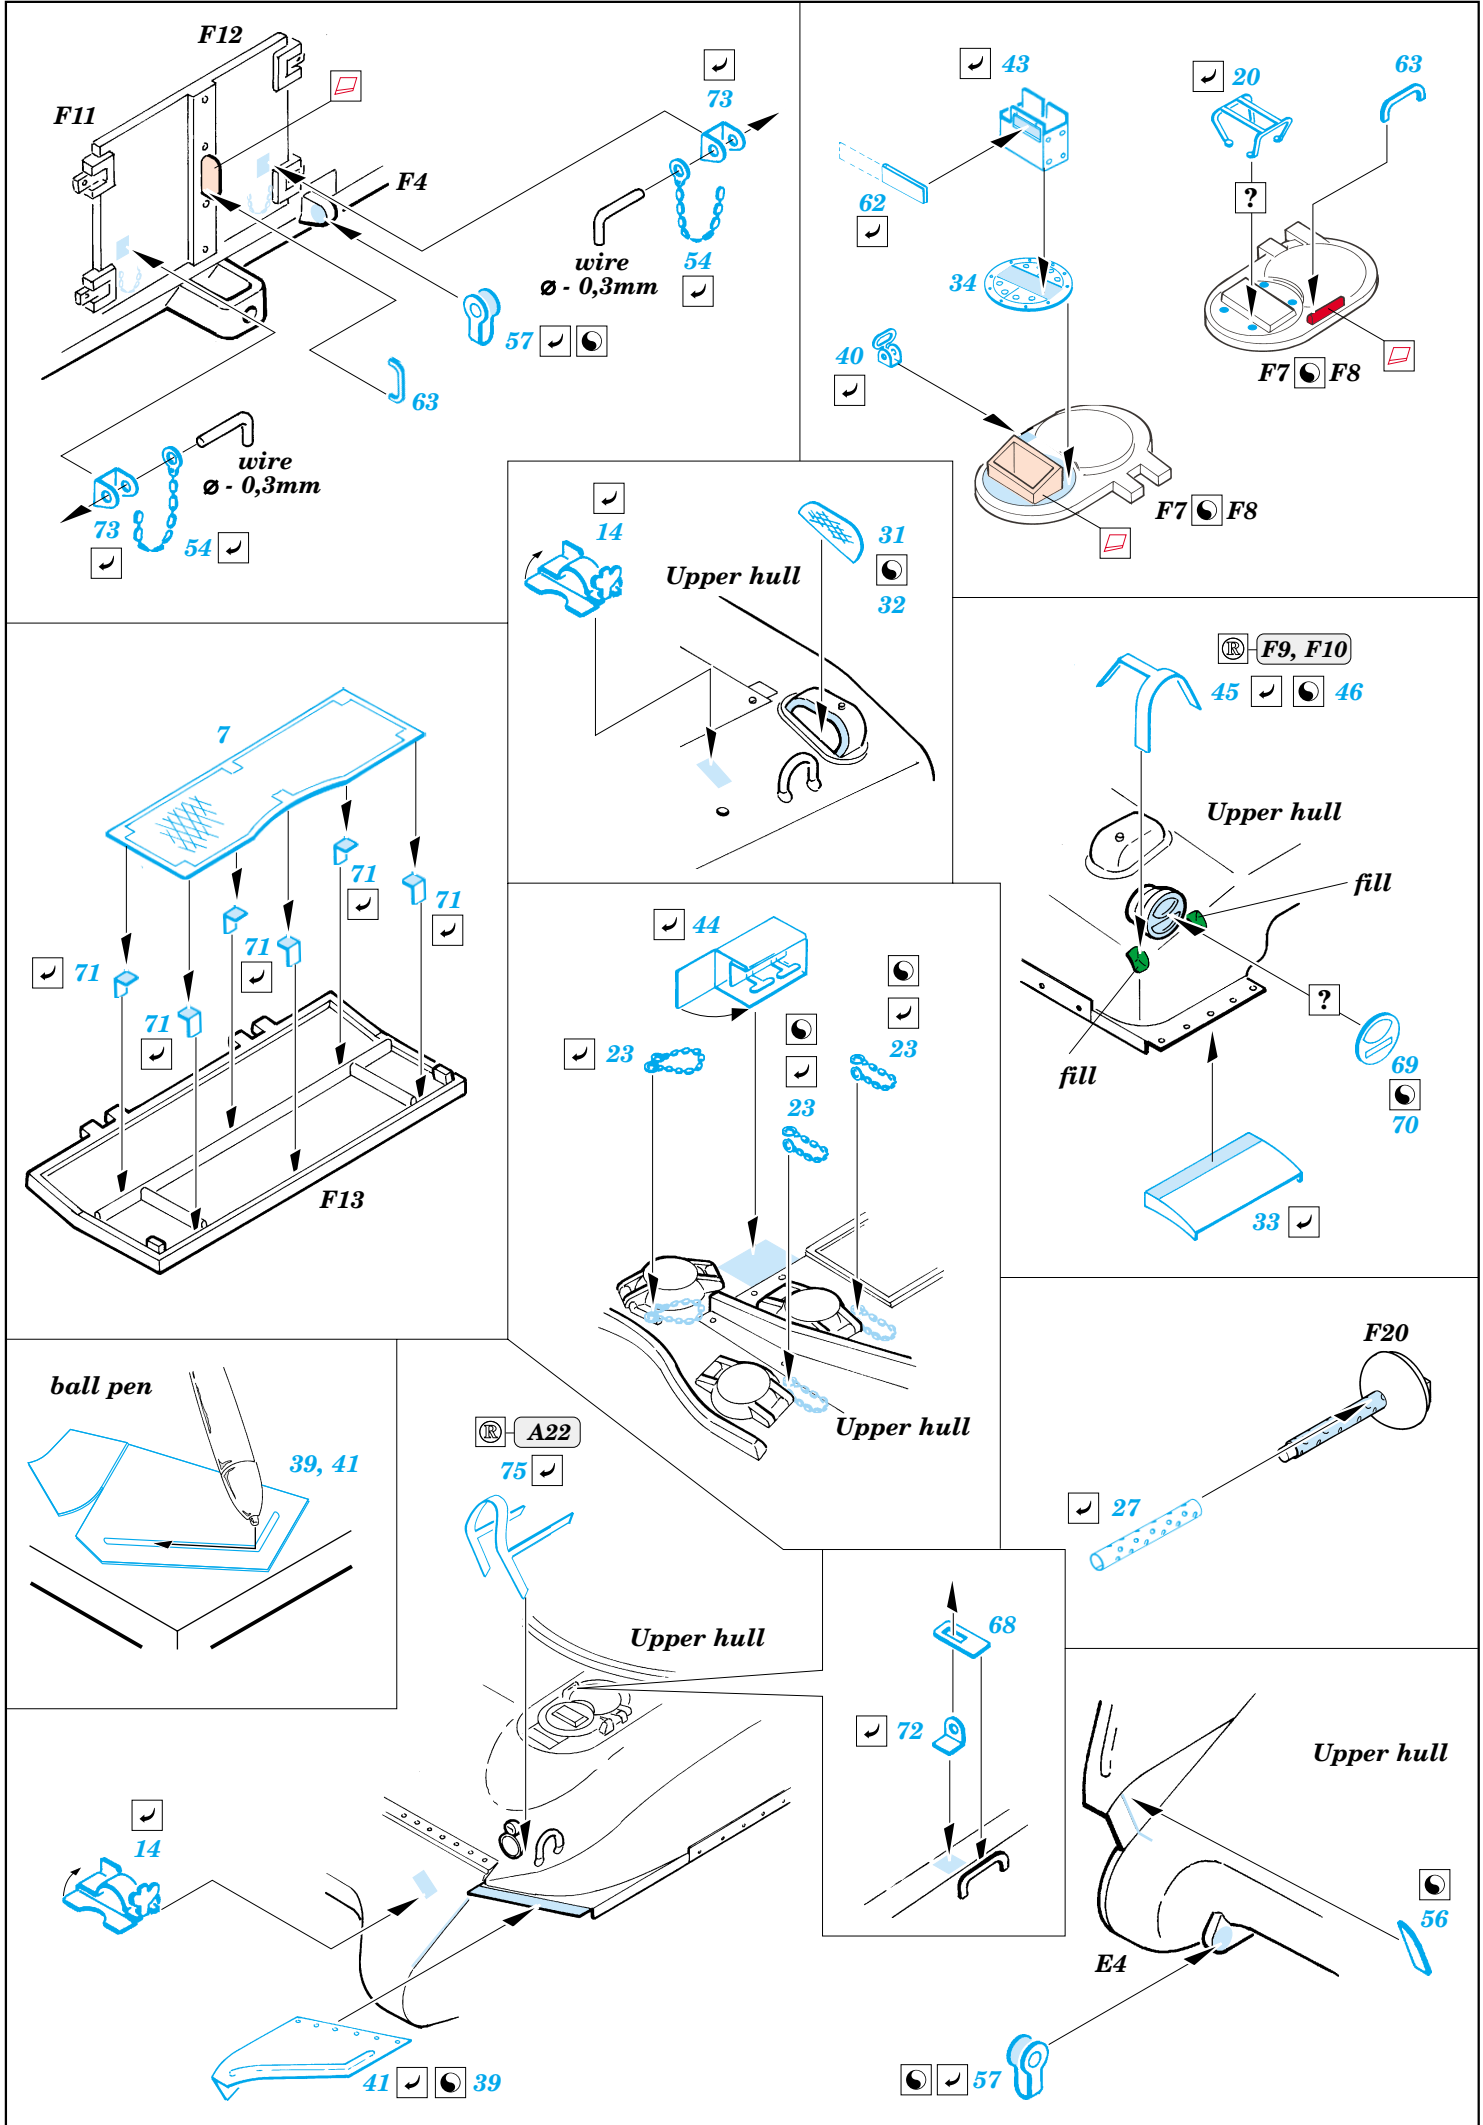

M-4A1 Sherman

eduard

28 030

1/48 scale detail set for Tamiya kit 32523 • sada detailů pro model 1/48 Tamiya 32523

- APPLY EXPRESS MASK AND PAINT BEFORE GLUING
POUŽIT EXPRESS MASK NABARVIT PŘED SLEPENÍM
- SYMMETRICAL ASSEMBLY
SYMETRICKÁ MONTÁŽ
- REMOVE
ODSTRANIT
- GRIND
OBROUSIT
- DRILL HOLE
VRTAT OTVOR
- BEND
OHNOUT
- OPTION
VOLBA
- REPLACE
NAHRADIT

ORIGINAL KIT PARTS
PŮVODNÍ DÍLY STAVEBNICE

PHOTO-ETCHED PARTS
LEPTANÉ DÍLY

PARTS TO BE REMOVED
DÍLY K ODSTRANĚNÍ

FILL
TMELIT

2 pcs.

2 pcs.

ONLY CLOSED

REFERENCES: