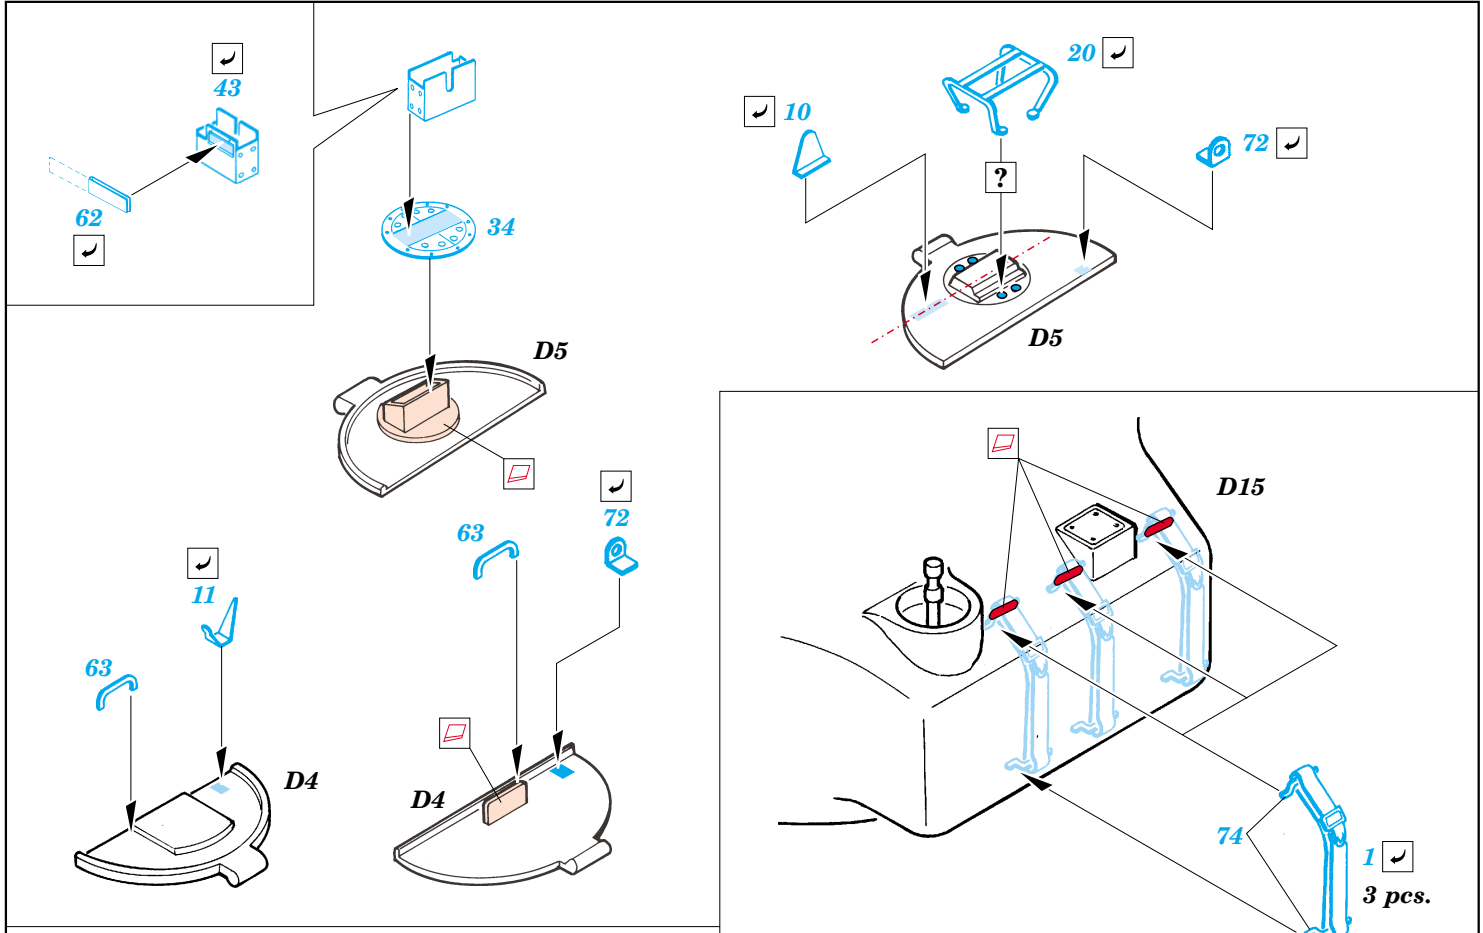

M-4A1 Sherman

eduard

28 030

1/48 scale detail set for Tamiya kit 32523 • sada detailů pro model 1/48 Tamiya 32523

- APPLY EXPRESS MASK AND PAINT BEFORE GLUING
POUŽIT EXPRESS MASK NABARVIT PŘED SLEPENÍM
- SYMMETRICAL ASSEMBLY
SYMETRICKÁ MONTÁŽ
- REMOVE
ODSTRANIT
- GRIND
OBROUSIT
- DRILL HOLE
VRTAT OTVOR
- BEND
OHNOUT
- OPTION
VOLBA
- REPLACE
NAHRADIT

ORIGINAL KIT PARTS
PŮVODNÍ DÍLY STAVEBNICE

PHOTO-ETCHED PARTS
LEPTANÉ DÍLY

PARTS TO BE REMOVED
DÍLY K ODSTRANĚNÍ

FILL
TMELIT

2 pcs.

2 pcs.

ONLY CLOSED

REFERENCES: