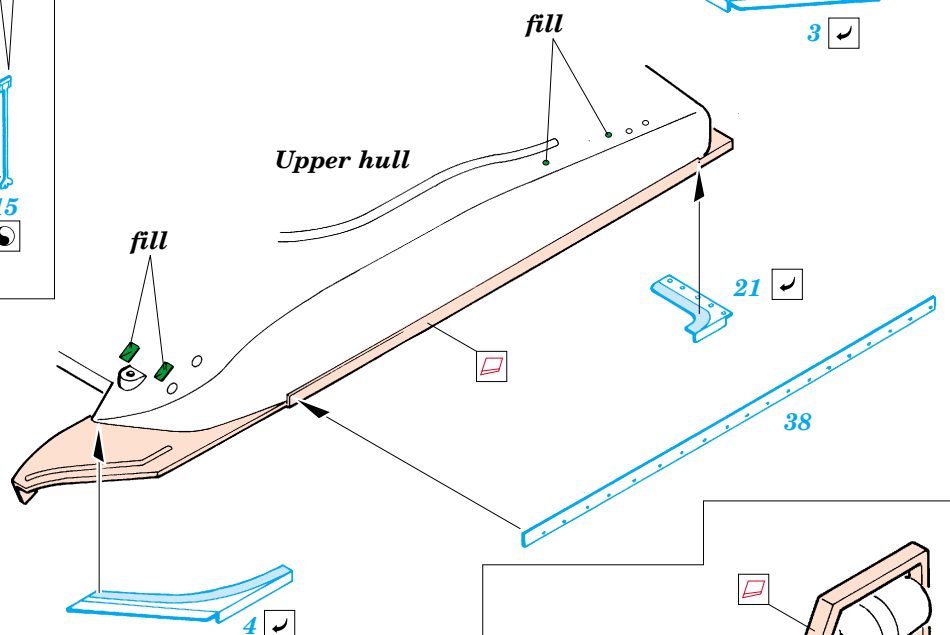

M-4A1 Sherman

eduard

28 030

1/48 scale detail set for Tamiya kit 32523 • sada detailů pro model 1/48 Tamiya 32523

- APPLY EXPRESS MASK AND PAINT BEFORE GLUING
POUŽIT EXPRESS MASK NABARVIT PŘED SLEPENÍM
- SYMMETRICAL ASSEMBLY
SYMETRICKÁ MONTÁŽ
- REMOVE
ODSTRANIT
- GRIND
OBROUSIT
- DRILL HOLE
VRTAT OTVOR
- BEND
OHNOUT
- OPTION
VOLBA
- REPLACE
NAHRADIT

ORIGINAL KIT PARTS
PŮVODNÍ DÍLY STAVEBNICE

PHOTO-ETCHED PARTS
LEPTANÉ DÍLY

PARTS TO BE REMOVED
DÍLY K ODSTRANĚNÍ

FILL
TMELIT

2 pcs.

2 pcs.

ONLY CLOSED

REFERENCES:

- Walk Around No.1 : M4 Sherman
- Militaria in detail No.3 : M3 Grant and M4 Sherman