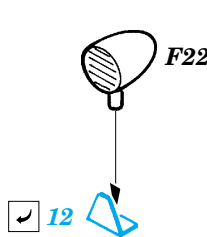

ORIGINAL KIT PARTS
PŮVODNÍ DÍLY STAVEBNICE

PHOTO-ETCHED PARTS
LEPTANÉ DÍLY

PARTS TO BE REMOVED
DÍLY K ODSTRANĚNÍ

FILL
TMELIT

2 pcs.

2 pcs.

ONLY CLOSED

REFERENCES: