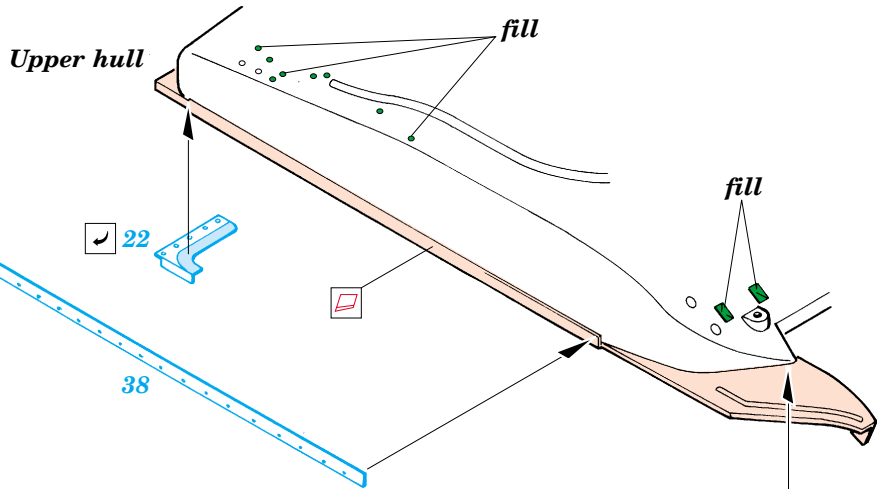

M-4A1 Sherman

eduard

28 030

1/48 scale detail set for Tamiya kit 32523 • sada detailů pro model 1/48 Tamiya 32523

- APPLY EXPRESS MASK AND PAINT BEFORE GLUING
POUŽIT EXPRESS MASK NABARVIT PŘED SLEPENÍM
- SYMMETRICAL ASSEMBLY
SYMETRICKÁ MONTÁŽ
- REMOVE
ODSTRANIT
- GRIND
OBROUSIT
- DRILL HOLE
VRTAT OTVOR
- BEND
OHNOUT
- OPTION
VOLBA
- REPLACE
NAHRADIT

ORIGINAL KIT PARTS
PŮVODNÍ DÍLY STAVEBNICE

PHOTO-ETCHED PARTS
LEPTANÉ DÍLY

PARTS TO BE REMOVED
DÍLY K ODSTRANĚNÍ

FILL
TMELIT

2 pcs.

2 pcs.

ONLY CLOSED

REFERENCES: