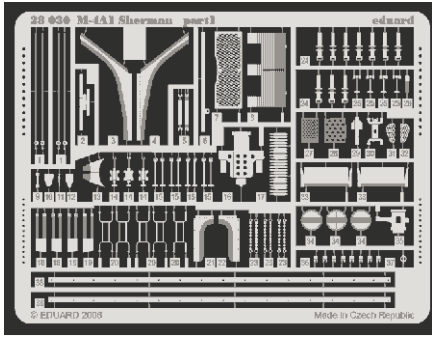

M-4A1 Sherman

eduard

28 030

1/48 scale detail set for Tamiya kit 32523 • sada detailů pro model 1/48 Tamiya 32523

- APPLY EXPRESS MASK AND PAINT BEFORE GLUING
POUŽIT EXPRESS MASK NABARVIT PŘED SLEPENÍM
- SYMMETRICAL ASSEMBLY
SYMETRICKÁ MONTÁŽ
- REMOVE
ODSTRANIT
- GRIND
OBROUSIT
- DRILL HOLE
VRTAT OTVOR
- BEND
OHNOUT
- OPTION
VOLBA
- REPLACE
NAHRADIT

ORIGINAL KIT PARTS
PŮVODNÍ DÍLY STAVEBNICE

PHOTO-ETCHED PARTS
LEPTANÉ DÍLY

PARTS TO BE REMOVED
DÍLY K ODSTRANĚNÍ

FILL
TMELIT

2 pcs.

2 pcs.

ONLY CLOSED

REFERENCES:

- Walk Around No.1 : M4 Sherman
- Militaria in detail No.3 : M3 Grant and M4 Sherman