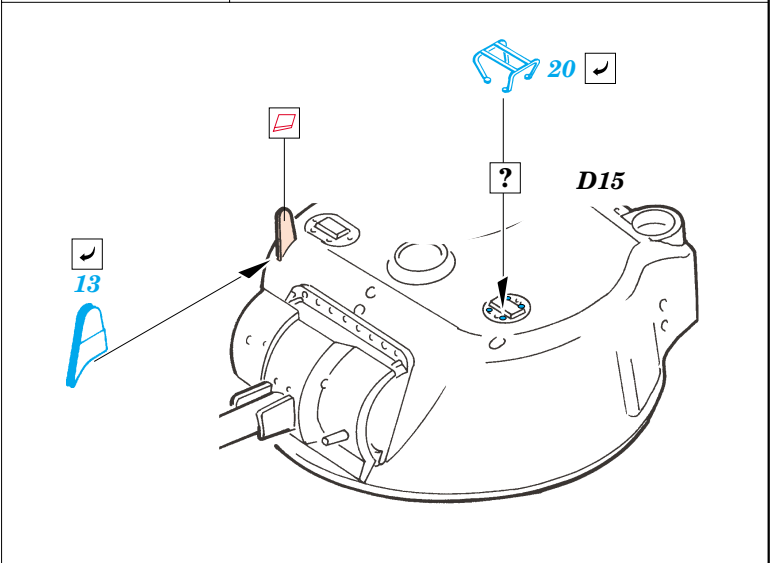

M-4A1 Sherman

eduard

28 030

1/48 scale detail set for Tamiya kit 32523 • sada detailů pro model 1/48 Tamiya 32523

- APPLY EXPRESS MASK AND PAINT BEFORE GLUING
POUŽIT EXPRESS MASK NABARVIT PŘED SLEPENÍM
- SYMMETRICAL ASSEMBLY
SYMETRICKÁ MONTÁŽ
- REMOVE
ODSTRANIT
- GRIND
OBROUSIT
- DRILL HOLE
VRTAT OTVOR
- BEND
OHNOUT
- OPTION
VOLBA
- REPLACE
NAHRADIT

ORIGINAL KIT PARTS
PŮVODNÍ DÍLY STAVEBNICE

PHOTO-ETCHED PARTS
LEPTANÉ DÍLY

PARTS TO BE REMOVED
DÍLY K ODSTRANĚNÍ

FILL
TMELIT

2 pcs.

2 pcs.

ONLY CLOSED

REFERENCES: