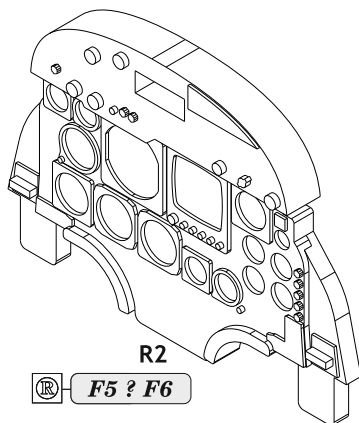

R2

Item #

Scale
Recommended

644292	A-4M mod. 1975	1/48
		Magic Factory

eduard

Loök

-  BEND
OHNOUT
-  SYMMETRICAL ASSEMBLY
SYMETRICKÁ MONTÁŽ
-  GLUE
PRILEPIT
-  REVERSE SIDE
OTOČIT