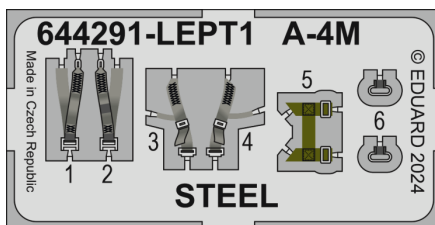

Loök

POZOR! OBSAHUJE DROBNÉ A OSTRÉ DÍLY
VÝROBEK NENÍ HRAČKOU
CONTAINS SMALL AND SHARP PARTS
COLLECTORS' ITEM · NOT A TOY

This product contains resin and metal detail parts for upgrading scale plastic models. When selecting this set make sure that it is for the kit mentioned on the label as these sets are made specifically for that kit. **WARNING!** This set contains small and sharp parts. Work carefully in a ventilated, well-lit room. Safety glasses are recommended. This product is not a toy.

Tento výrobek obsahuje resinové a leptané kovové díly pro úpravu a vylepšení plastického modelu. Při výběru sady kovových detailů zkontrolujte, zda je určena pro model, který chcete upravit. Model, pro který je sada určena, je uveden na titulním štítku. **POZOR!** Sada obsahuje malé a ostré díly. Pracujte ve větrané a dobře osvětlené místnosti. Doporučujeme použití ochranných brýlí. Výrobek není hračkou.

R2

Item #

Scale
Recommended

644292	A-4M mod. 1975	1/48
		Magic Factory

eduard

Loök

-  BEND
OHNOUT
-  SYMMETRICAL ASSEMBLY
SYMETRICKÁ MONTÁŽ
-  GLUE
PRILEPIT
-  REVERSE SIDE
OTOČIT