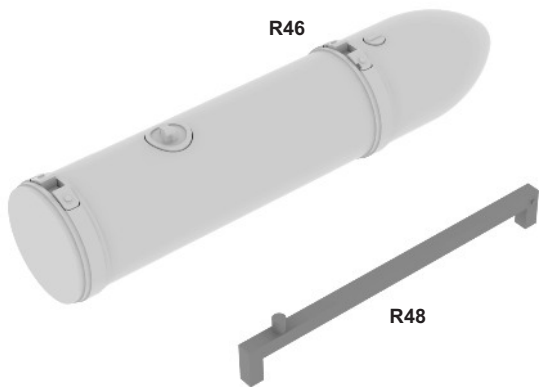

648 108 Spitfire drop tank

For Eduard kit pro stavebnici Eduard

1/48 scale

R46

R48

R47

COLOURS

GSI Creos (GUNZE)			Mr.METAL COLOR	
AQUEOUS	Mr.COLOR		Mr.METAL COLOR	ALUMINIUM
	C361	MEDIUM SEAGRAY	MC218	

This product contains metal and resin detail parts for upgrading scale plastic models. When selecting this set make sure that it is for the kit mentioned in product name as these sets are made specifically for that kit. When upgrading the model some cutting or corrections may be necessary for parts to fit accurately. **WARNING!** This set contains small and sharp parts. Work carefully in a ventilated and well-lit room. Safety glasses are recommended. This product is not suitable for children below 14 years of age.

Tento výrobek obsahuje leptané a odlévané detaily pro úpravu a vylepšení plastického modelu. Při výběru sady kovových detailů zkontrolujte, zda je určena pro model, který chcete upravit. Model, pro který je sada určena, je uveden u názvu výrobku. Pro přesnou aplikaci kovových a odlévaných dílů může být zapotřebí upravit díly upravovaného modelu. **POZOR!** Sada obsahuje malé ostré díly. Pracujte ve větrané a dobře osvětlené místnosti. Doporučujeme použití ochranných brýlí. Tento výrobek není vhodný pro děti mladší 14 let.

BRASSIN

eduard

www.eduard.com

BEST BRASS RESIN AROUND!

 SYMMETRICAL ASSEMBLY
SYMETRICKÁ MONTÁŽ

- | | |
|-----------------------------------------------------------------------------------------------------------|-------------------------------------------------------------------------------------------------------|
|  REMOVE
ODSTRANIT |  BEND
OHNOUT |
|  GRIND
OBROUSIT |  OPTION
VOLBA |
|  DRILL HOLE
VRTAT OTVOR |  REPLACE
NAHRADIT |