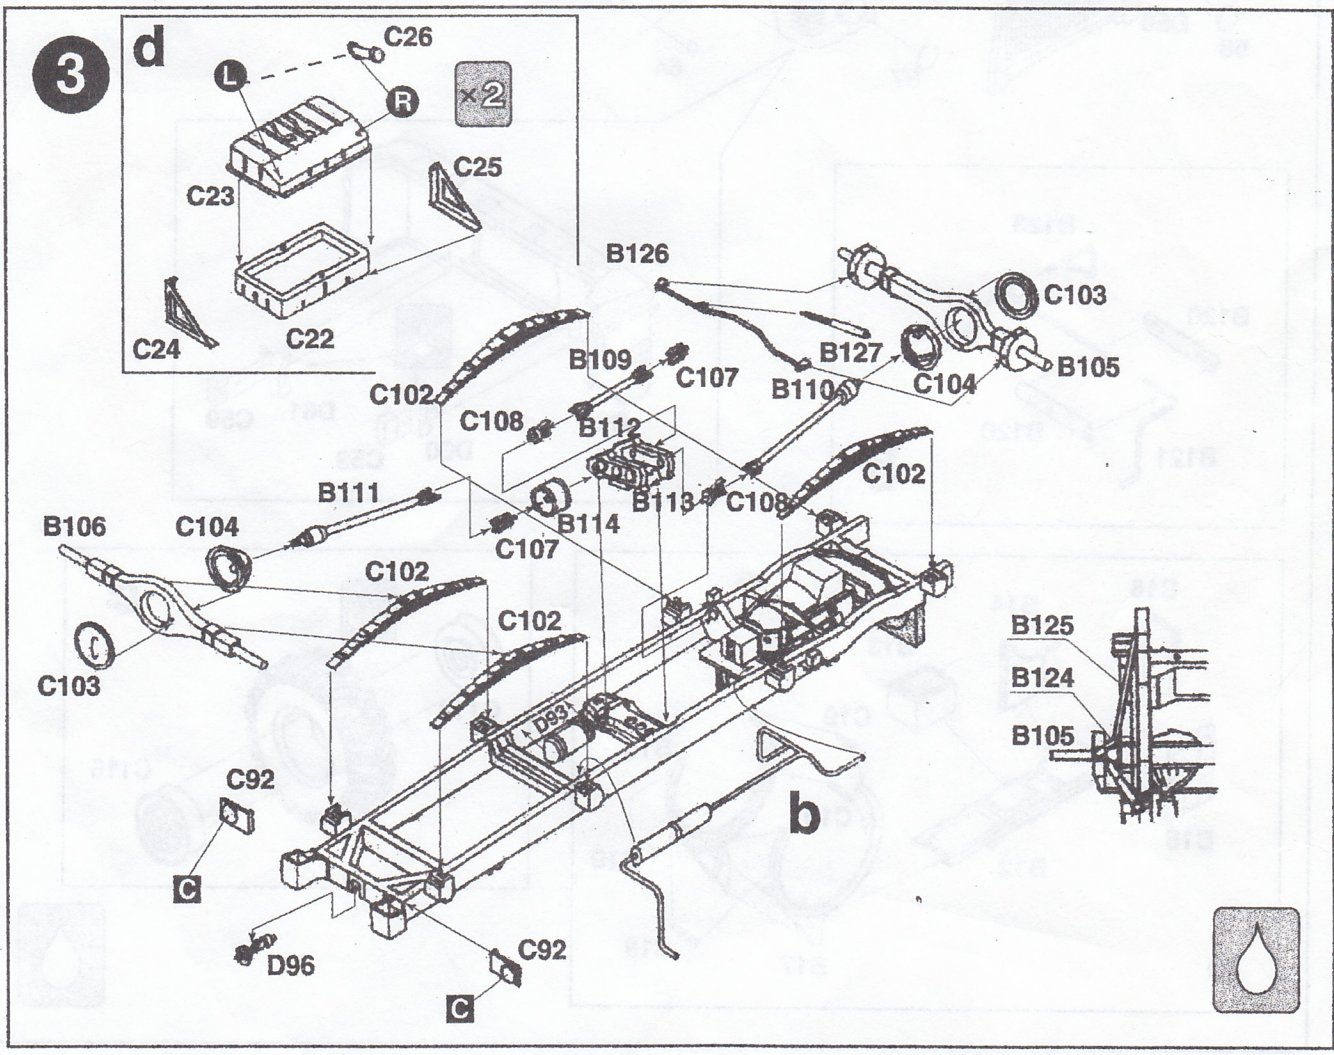

1

4

5

6

7

336010

M 1:35

Российский Миротворческий батальон.
Бывшая Югославия, 1999г.

30-25
ЭМ

30-25 ЭМ

ИСПОЛЬЗУЕМЫЕ ЦВЕТА

A Защитный/Russian Green
B Черный/Black
C Красный/Red

D Ржавый/Flat Brown
E Серебристый/Silver
F Коричневый/Dark Brown