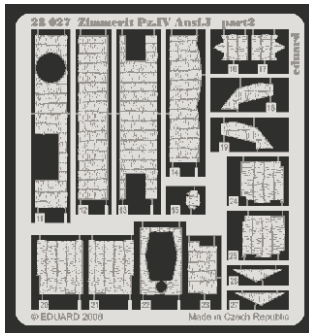

Zimmerit Pz.IV Ausf.J

1/48 scale detail set for Tamiya kit No.32518 • sada detailů pro model 1/48 Tamiya 32518

28 027

- APPLY EXPRESS MASK AND PAINT BEFORE GLUING
POUŽÍTE EXPRESS MASK NABARVIT PŘED SLEPENÍM
- SYMMETRICAL ASSEMBLY
SYMETRICKÁ MONTÁŽ
- REMOVE
ODSTRANIT
- GRIND
OBROUSIT
- DRILL HOLE
VRTAT OTVOR
- BEND
OHNOUT
- OPTION
VOLBA
- REPLACE
NAHRADIT

ORIGINAL KIT PARTS
PŮVODNÍ DÍLY STAVEBNICE

PHOTO-ETCHED PARTS
LEPTANÉ DÍLY

PARTS TO BE REMOVED
DÍLY K ODSTRANĚNÍ

FILL
TMELIT

REFERENCES:

- Achtung Panzer No.1 : Panzerkampfwagen IV
- Motorbuch Verlag : Begleitwagen Panzerkampfwagen IV