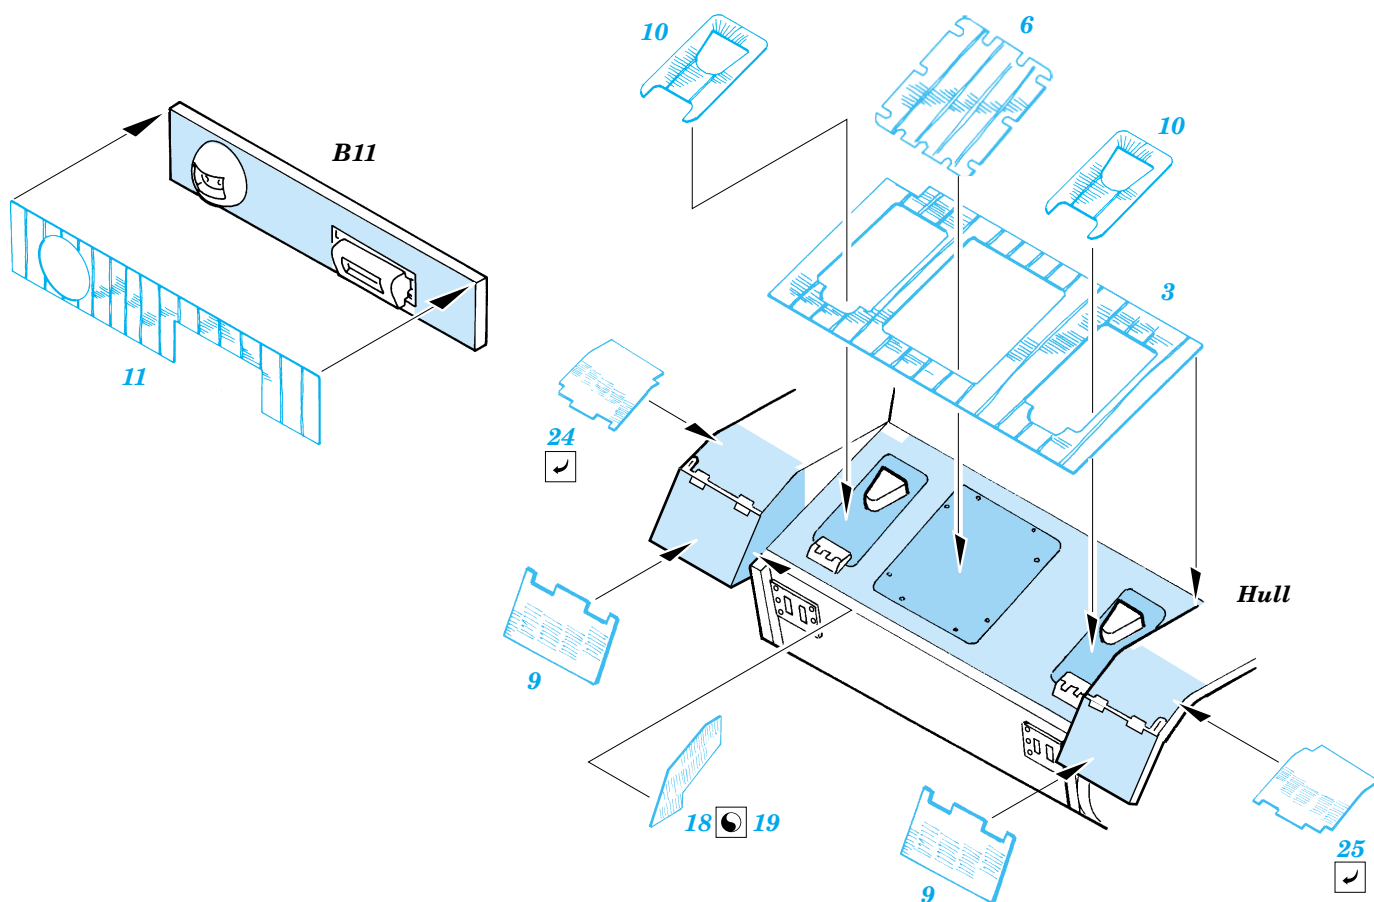

Zimmerit Pz.IV Ausf.J

1/48 scale detail set for Tamiya kit No.32518 • sada detailů pro model 1/48 Tamiya 32518

28 027

- APPLY EXPRESS MASK AND PAINT BEFORE GLUING
POUŽÍTE EXPRESS MASK NABARVIT PŘED SLEPENÍM
- SYMMETRICAL ASSEMBLY
SYMETRICKÁ MONTÁŽ
- REMOVE
ODSTRANIT
- GRIND
OBROUSIT
- DRILL HOLE
VRTAT OTVOR
- BEND
OHNOUT
- OPTION
VOLBA
- REPLACE
NAHRADIT

ORIGINAL KIT PARTS
PŮVODNÍ DÍLY STAVEBNICE

PHOTO-ETCHED PARTS
LEPTANÉ DÍLY

PARTS TO BE REMOVED
DÍLY K ODSTRANĚNÍ

FILL
TMELIT

REFERENCES:

- Achtung Panzer No.1 : Panzerkampfwagen IV
- Motorbuch Verlag : Begleitwagen Panzerkampfwagen IV