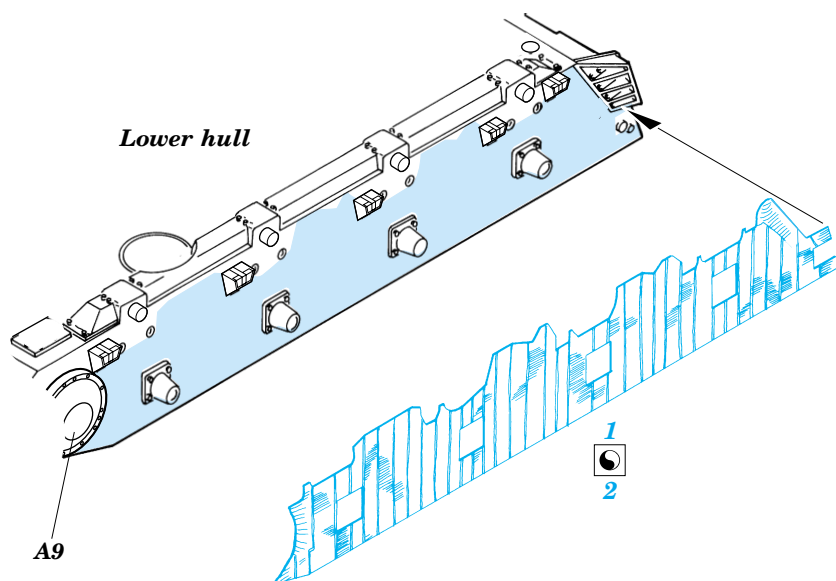

Zimmerit Pz.IV Ausf.J

1/48 scale detail set for Tamiya kit No.32518 • sada detailů pro model 1/48 Tamiya 32518

28 027

- APPLY EXPRESS MASK AND PAINT BEFORE GLUING
POUŽÍTE EXPRESS MASK NABARVIT PŘED SLEPENÍM
- SYMMETRICAL ASSEMBLY
SYMETRICKÁ MONTÁŽ
- REMOVE
ODSTRANIT
- GRIND
OBROUSIT
- DRILL HOLE
VRTAT OTVOR
- BEND
OHNOUT
- OPTION
VOLBA
- REPLACE
NAHRADIT

ORIGINAL KIT PARTS
PŮVODNÍ DÍLY STAVEBNICE

PHOTO-ETCHED PARTS
LEPTANÉ DÍLY

PARTS TO BE REMOVED
DÍLY K ODSTRANĚNÍ

FILL
TMELIT

REFERENCES:

- Achtung Panzer No.1 : Panzerkampfwagen IV
- Motorbuch Verlag : Begleitwagen Panzerkampfwagen IV