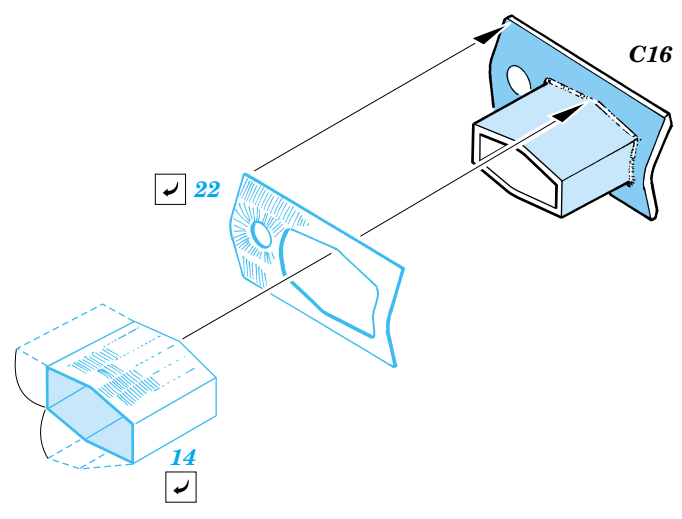

Zimmerit Pz.IV Ausf.J

1/48 scale detail set for Tamiya kit No.32518 • sada detailů pro model 1/48 Tamiya 32518

28 027

- APPLY EXPRESS MASK AND PAINT BEFORE GLUING
POUŽÍTE EXPRESS MASK NABARVIT PŘED SLEPENÍM
- SYMMETRICAL ASSEMBLY
SYMETRICKÁ MONTÁŽ
- REMOVE
ODSTRANIT
- GRIND
OBROUSIT
- DRILL HOLE
VRTAT OTVOR
- BEND
OHNOUT
- OPTION
VOLBA
- REPLACE
NAHRADIT

ORIGINAL KIT PARTS
PŮVODNÍ DÍLY STAVEBNICE

PHOTO-ETCHED PARTS
LEPTANÉ DÍLY

PARTS TO BE REMOVED
DÍLY K ODSTRANĚNÍ

FILL
TMELIT

REFERENCES:

- Achtung Panzer No.1 : Panzerkampfwagen IV
- Motorbuch Verlag : Begleitwagen Panzerkampfwagen IV