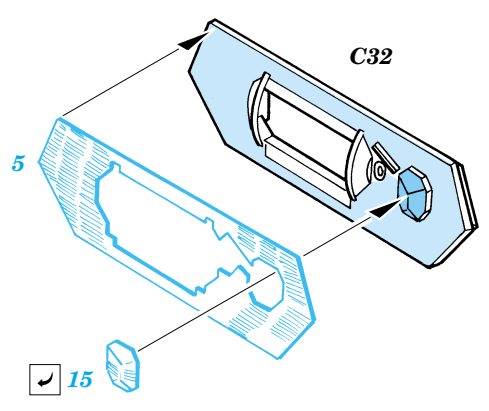

Zimmerit Pz.IV Ausf.J

1/48 scale detail set for Tamiya kit No.32518 • sada detailů pro model 1/48 Tamiya 32518

28 027

- APPLY EXPRESS MASK AND PAINT BEFORE GLUING
POUŽÍTE EXPRESS MASK NABARVIT PŘED SLEPENÍM
- SYMMETRICAL ASSEMBLY
SYMETRICKÁ MONTÁŽ
- REMOVE
ODSTRANIT
- GRIND
OBROUSIT
- DRILL HOLE
VRTAT OTVOR
- BEND
OHNOUT
- OPTION
VOLBA
- REPLACE
NAHRADIT

ORIGINAL KIT PARTS
PŮVODNÍ DÍLY STAVEBNICE

PHOTO-ETCHED PARTS
LEPTANÉ DÍLY

PARTS TO BE REMOVED
DÍLY K ODSTRANĚNÍ

FILL
TMELIT

REFERENCES:

- Achtung Panzer No.1 : Panzerkampfwagen IV
- Motorbuch Verlag : Begleitwagen Panzerkampfwagen IV