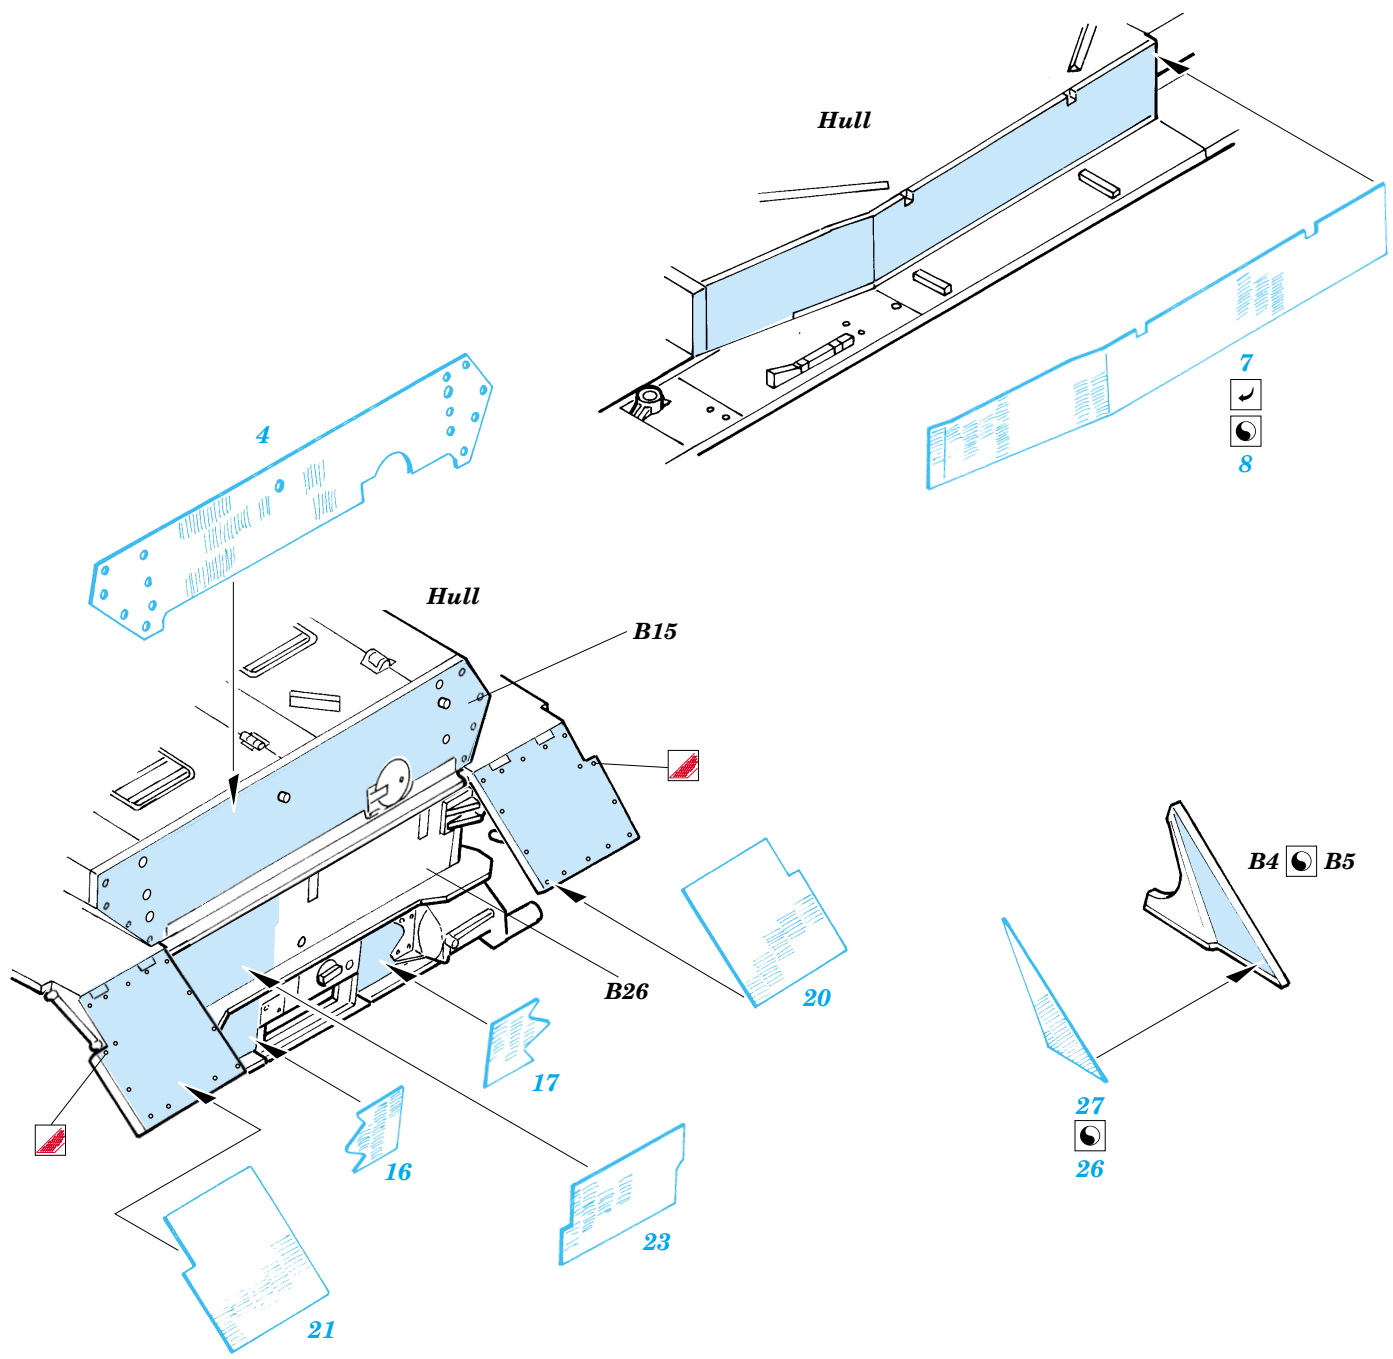

Zimmerit Pz.IV Ausf.J

1/48 scale detail set for Tamiya kit No.32518 • sada detailů pro model 1/48 Tamiya 32518

28 027

- APPLY EXPRESS MASK AND PAINT BEFORE GLUING
POUŽÍTE EXPRESS MASK NABARVIT PŘED SLEPENÍM
- SYMMETRICAL ASSEMBLY
SYMETRICKÁ MONTÁŽ
- REMOVE
ODSTRANIT
- GRIND
OBROUSIT
- DRILL HOLE
VRTAT OTVOR
- BEND
OHNOUT
- OPTION
VOLBA
- REPLACE
NAHRADIT

ORIGINAL KIT PARTS
PŮVODNÍ DÍLY STAVEBNICE

PHOTO-ETCHED PARTS
LEPTANÉ DÍLY

PARTS TO BE REMOVED
DÍLY K ODSTRANĚNÍ

FILL
TMELIT

REFERENCES:

- Achtung Panzer No.1 : Panzerkampfwagen IV
- Motorbuch Verlag : Begleitwagen Panzerkampfwagen IV