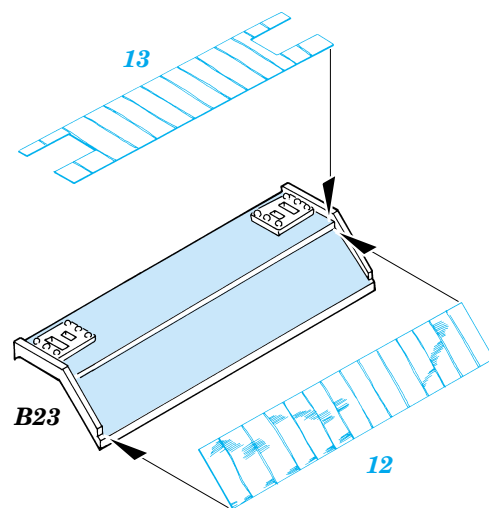

Zimmerit Pz.IV Ausf.J

1/48 scale detail set for Tamiya kit No.32518 • sada detailů pro model 1/48 Tamiya 32518

28 027

- APPLY EXPRESS MASK AND PAINT BEFORE GLUING
POUŽÍTE EXPRESS MASK NABARVIT PŘED SLEPENÍM
- SYMMETRICAL ASSEMBLY
SYMETRICKÁ MONTÁŽ
- REMOVE
ODSTRANIT
- GRIND
OBROUSIT
- DRILL HOLE
VRTAT OTVOR
- BEND
OHNOUT
- OPTION
VOLBA
- REPLACE
NAHRADIT

ORIGINAL KIT PARTS
PŮVODNÍ DÍLY STAVEBNICE

PHOTO-ETCHED PARTS
LEPTANÉ DÍLY

PARTS TO BE REMOVED
DÍLY K ODSTRANĚNÍ

FILL
TMELIT

REFERENCES:

- Achtung Panzer No.1 : Panzerkampfwagen IV
- Motorbuch Verlag : Begleitwagen Panzerkampfwagen IV