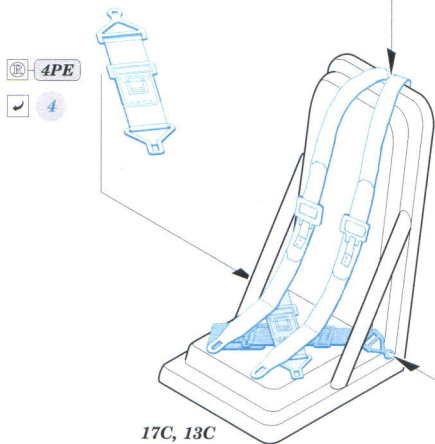

H-21C cockpit seatbelts STEEL

eduard

detail set for 1/48 ITALERI No.2733 kit • sada detailů pro stavebnici 1/48 ITALERI No.2733

49 819

- APPLY EXPRESS MASK AND PAINT BEFORE GLUING
POUŽIT EXPRESS MASK NABARVIT PŘED SLEPENÍM
- SYMMETRICAL ASSEMBLY
SYMETRICKÁ MONTÁŽ
- REMOVE
ODSTRANIT
- GRIND
OBROUSIT
- DRILL HOLE
VRTÁT OTVOR
- BEND
OHNOUT
- ? OPTION
VOLBA
- REPLACE
NAHRADIT
- COLORED ETCHED PARTS
LEPTANÉ BAREVNÉ DÍLY
- ETCHED PARTS
LEPTANÉ NEBAREVNÉ DÍLY
- ORIGINAL KIT PARTS
PŮVODNÍ DÍLY STAVEBNICE

ORIGINAL KIT PARTS
PŮVODNÍ DÍLY STAVEBNICE

PHOTO-ETCHED PARTS
LEPTANÉ DÍLY

PARTS TO BE REMOVED
DÍLY K ODSTRANĚNÍ

FILL
TMELIT

2 sets

Related products: 49 820 H-21C cargo interior seats STEEL
FE 821 H-21C
49 821 H-21C