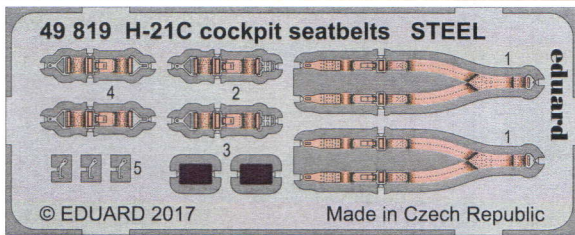

H-21C cockpit seatbelts STEEL

eduard

detail set for 1/48 ITALERI No.2733 kit • sada detailů pro stavebnici 1/48 ITALERI No.2733

49 819

- APPLY EXPRESS MASK AND PAINT BEFORE GLUING
POUŽIT EXPRESS MASK NABARVIT PŘED SLEPENÍM
- SYMMETRICAL ASSEMBLY
SYMETRICKÁ MONTÁŽ
- REMOVE
ODSTRANIT
- GRIND
OBROUSIT
- DRILL HOLE
VRTÁT OTVOR
- BEND
OHNOUT
- ? OPTION
VOLBA
- REPLACE
NAHRADIT
- COLORED ETCHED PARTS
LEPTANÉ BAREVNÉ DÍLY
- ETCHED PARTS
LEPTANÉ NEBAREVNÉ DÍLY
- ORIGINAL KIT PARTS
PŮVODNÍ DÍLY STAVEBNICE

ORIGINAL KIT PARTS
PŮVODNÍ DÍLY STAVEBNICE

PHOTO-ETCHED PARTS
LEPTANÉ DÍLY

PARTS TO BE REMOVED
DÍLY K ODSTRANĚNÍ

FILL
TMELIT

2 sets

Related products: 49 820 H-21C cargo interior seats STEEL
FE 821 H-21C
49 821 H-21C