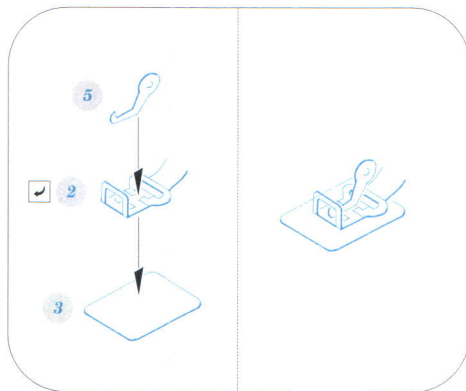

H-21C cockpit seatbelts STEEL

eduard

detail set for 1/48 ITALERI No.2733 kit • sada detailů pro stavebnici 1/48 ITALERI No.2733

49 819

- APPLY EXPRESS MASK AND PAINT BEFORE GLUING
POUŽIT EXPRESS MASK NABARVIT PŘED SLEPENÍM
- SYMMETRICAL ASSEMBLY
SYMETRICKÁ MONTÁŽ
- REMOVE
ODSTRANIT
- GRIND
OBROUSIT
- DRILL HOLE
VRTÁT OTVOR
- BEND
OHNOUT
- ? OPTION
VOLBA
- REPLACE
NAHRADIT
- COLORED ETCHED PARTS
LEPTANÉ BAREVNÉ DÍLY
- ETCHED PARTS
LEPTANÉ NEBAREVNÉ DÍLY
- ORIGINAL KIT PARTS
PŮVODNÍ DÍLY STAVEBNICE

ORIGINAL KIT PARTS
PŮVODNÍ DÍLY STAVEBNICE

PHOTO-ETCHED PARTS
LEPTANÉ DÍLY

PARTS TO BE REMOVED
DÍLY K ODSTRANĚNÍ

FILL
TMELIT

2 sets

Related products: 49 820 H-21C cargo interior seats STEEL
FE 821 H-21C
49 821 H-21C