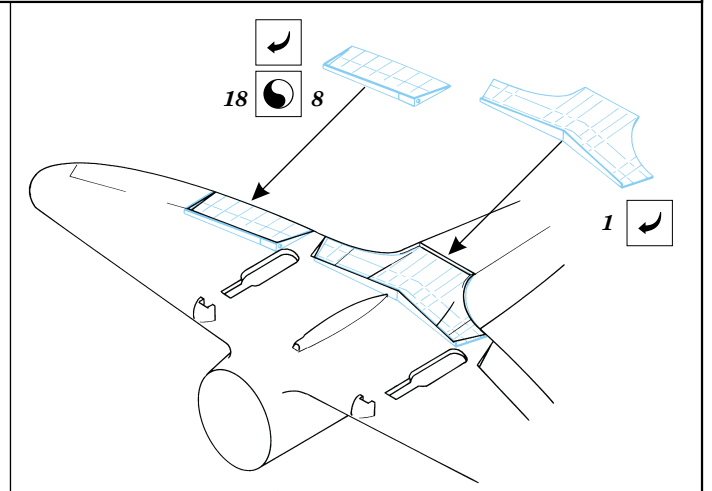

# P-35 Flaps

eduard

48 330

1/48 scale detail set for Academy kit • sada detailů pro model Academy 1/48

-  SYMMETRICAL ASSEMBLY  
SYMETRICKÁ MONTÁ
-  REMOVE  
ODSTRANIT
-  BEND  
OHNOUT
-  REPLACE  
NAHRADIT
-  GRIND  
OBROUSIT
-  OPTION  
VOLBA

 ORIGINAL KIT PARTS  
PŮVODNÍ DÍLY STAVEBNICE

 PHOTO-ETCHED PARTS  
LEPTANÉ DÍLY

 PARTS TO BE REMOVED  
DÍLY K ODSTRANĚNÍ

**A** Right side 9, 10  Left side 20, 11 **B**

**C** Left side 6, 16  Right side 7, 17 **D**