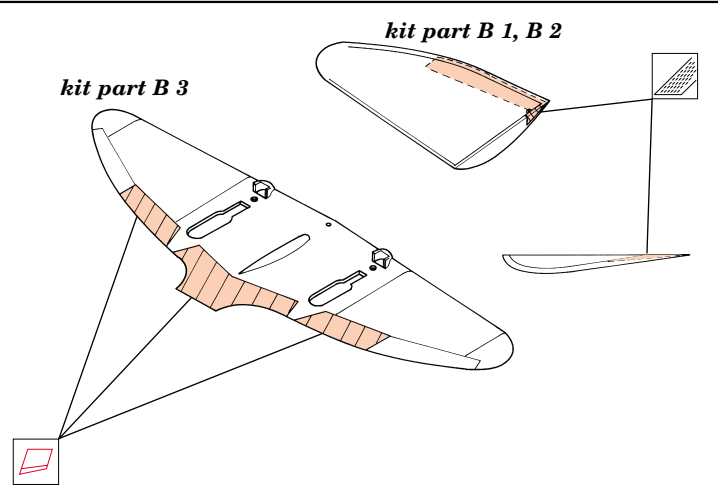

# P-35 Flaps

eduard

48 330

1/48 scale detail set for Academy kit • sada detailů pro model Academy 1/48

-  SYMMETRICAL ASSEMBLY  
SYMETRICKÁ MONTÁ
-  REMOVE  
ODSTRANIT
-  BEND  
OHNOUT
-  REPLACE  
NAHRADIT
-  GRIND  
OBROUSIT
-  OPTION  
VOLBA

 ORIGINAL KIT PARTS  
PŮVODNÍ DÍLY STAVEBNICE

 PHOTO-ETCHED PARTS  
LEPTANÉ DÍLY

 PARTS TO BE REMOVED  
DÍLY K ODSTRANĚNÍ

**A** Right side 9, 10  Left side 20, 11 **B**

**C** Left side 6, 16  Right side 7, 17 **D**