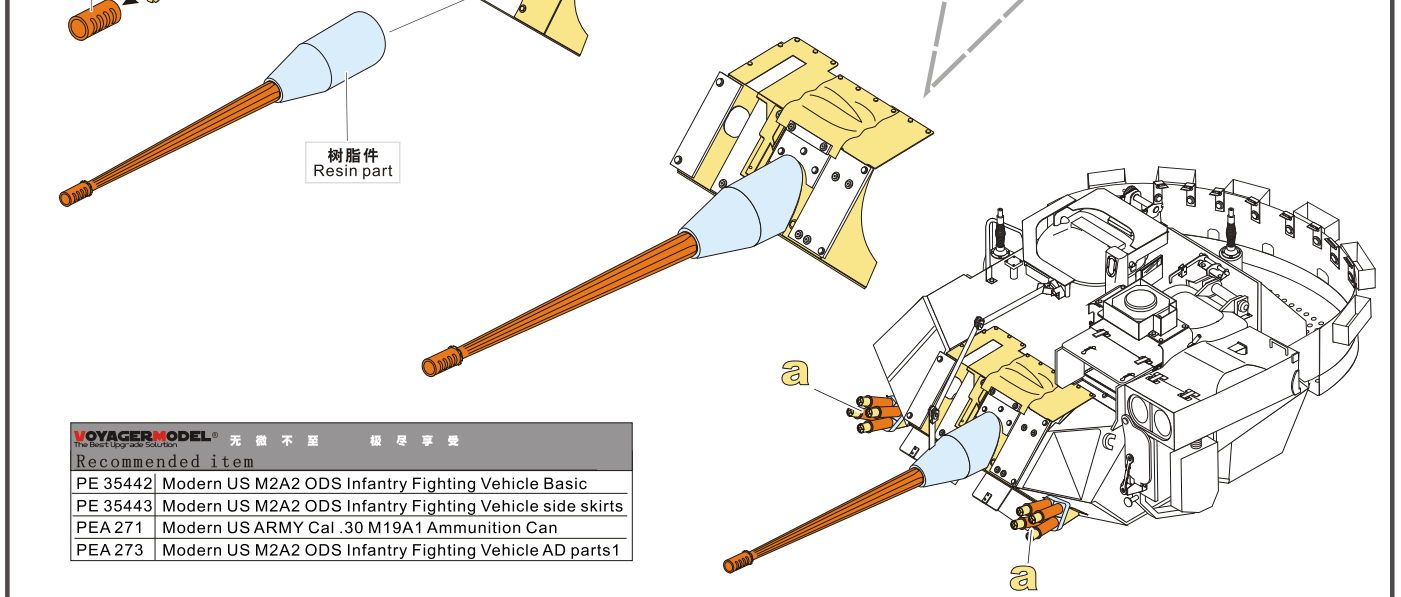

- ↑
  安装
  install
- ↩
  折叠
  bend
- **A1**
  改造件零件编号
  PE/resin part number
- **B12**
  原零件编号
  kit part number
- **C22**
  被替换的原零件编号
  replaced kit part number

- ✂
  切除
  remove
- **x2**
  制作若干组
  multiple assembly
- ⇄
  选择安装
  alternative
- ◀▶
  另一侧相同制作
  repeat on opposite side