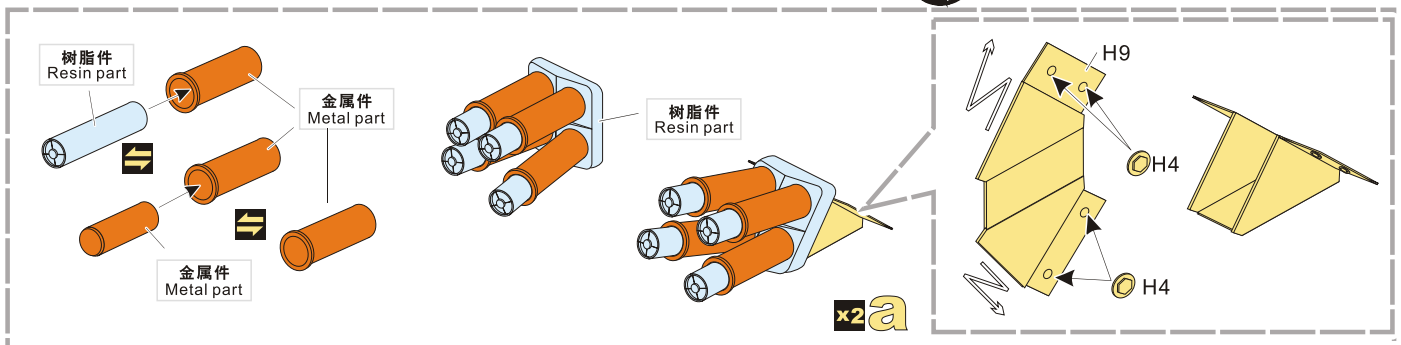

- ↑
  安装
  install
- ↩
  折叠
  bend
- **A1**
  改造件零件编号
  PE/resin part number
- **B12**
  原零件编号
  kit part number
- **C22**
  被替换的原零件编号
  replaced kit part number

- ✂
  切除
  remove
- **x2**
  制作若干组
  multiple assembly
- ⇄
  选择安装
  alternative
- ◀▶
  另一侧相同制作
  repeat on opposite side