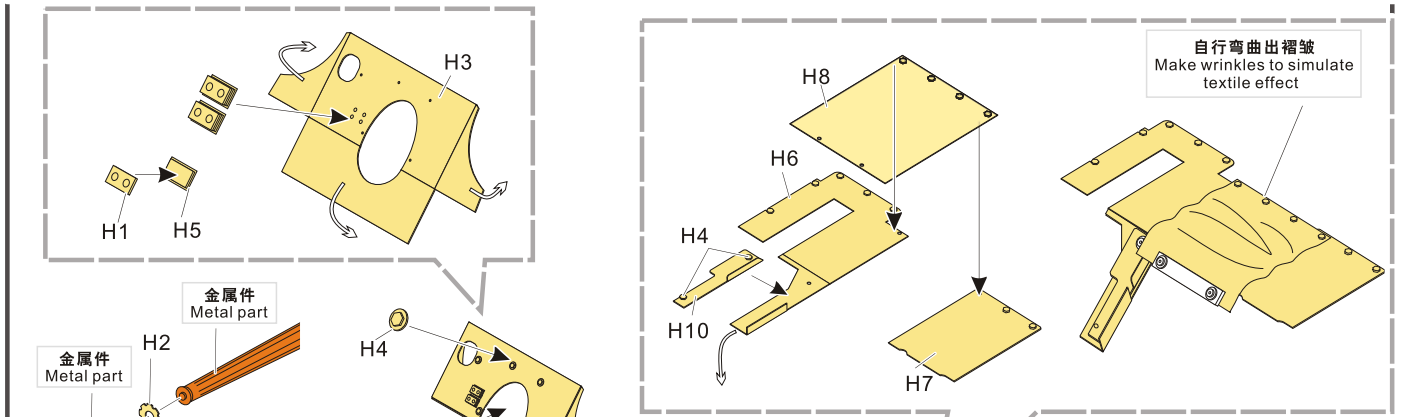

- ↑
  安装
  install
- ↩
  折叠
  bend
- **A1**
  改造件零件编号
  PE/resin part number
- **B12**
  原零件编号
  kit part number
- **C22**
  被替换的原零件编号
  replaced kit part number

- ✂
  切除
  remove
- **x2**
  制作若干组
  multiple assembly
- ⇄
  选择安装
  alternative
- ◀▶
  另一侧相同制作
  repeat on opposite side