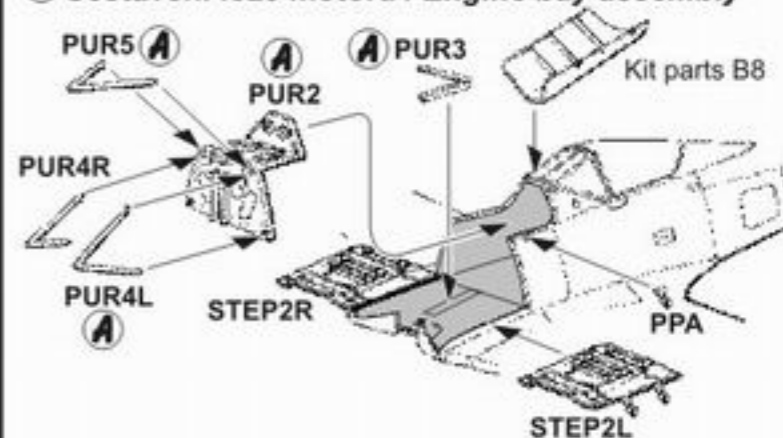

## ① Úpravy dílů modelu / Kit parts adjustment

Kit parts B5, B13

Tamiya wing undersurface

Odstranit/  
Remove

Kit parts B8

Odstranit/  
Remove

## ② Sestavení krytů / Covers assembly

Pro pravou stranu zrcadlová montáž / Mirrored mounting for right side

Vyrobtě 6 sestav/  
Make 6 setsVyrobtě 15 sestav/  
Make 15 sets

## ③ Sestavení lože motoru / Engine bay assembly