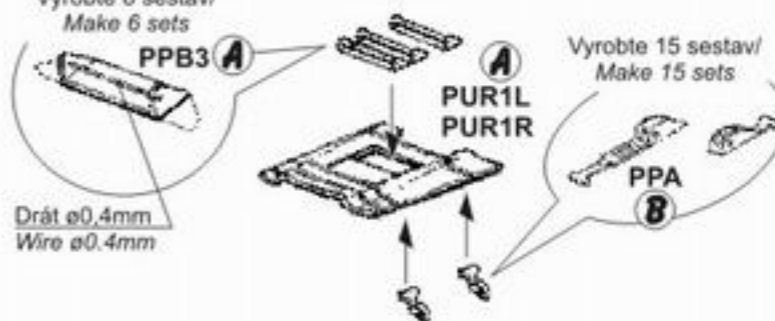

② Sestavení krytů / Covers assembly

Pro pravou stranu zrcadlová montáž / Mirrored mounting for right side

Vyrobtě 6 sestav/
Make 6 sets