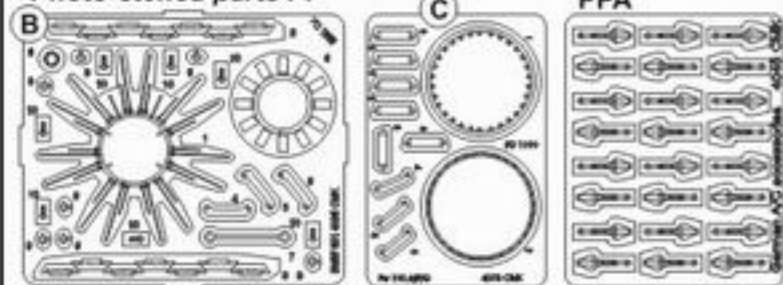

4033

Fw 190A8

1/48

Engine set for Tamiya kit

Navštivte naše stránky / Visit an official website

[www.cmkkits.com](http://www.cmkkits.com)

## Photo-etched parts PP

## Polyurethane parts PUR

Díly ohnuté popř. pokrčené vlivem teplotních změn a stárnutí materiálu, mohou být narovnány do požadovaného tvaru pomocí proudu teplé vody nebo vzduchu (fén na vlasy).

Parts slightly distorted and bended owing to temperature changes or due to material ageing can be straightened to requested shape by hot water or hot air jet. (hair dryer)