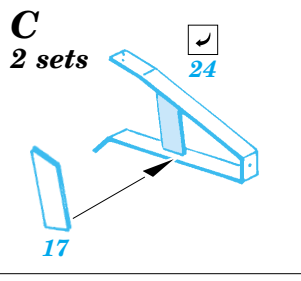

# Schürzen Pz.IV Ausf.J Zimmerit

1/48 scale detail set for Tamiya No.32518 • sada detailů pro model 1/48 Tamiya 32518

eduard

28 026

- APPLY EXPRESS MASK AND PAINT BEFORE GLUING  
POUŽIT EXPRESS MASK NABARVIT PŘED SLEPENÍM
- SYMMETRICAL ASSEMBLY  
SYMETRICKÁ MONTÁŽ
- REMOVE  
ODSTRANIT
- GRIND  
OBROUSIT
- DRILL HOLE  
VRTÁT OTVOR
- BEND  
OHNOUT
- OPTION  
VOLBA
- REPLACE  
NAHRADIT

ORIGINAL KIT PARTS  
PŮVODNÍ DÍLY STAVEBNICE

PHOTO-ETCHED PARTS  
LEPTANÉ DÍLY

PARTS TO BE REMOVED  
DÍLY K ODSTRANĚNÍ

FILL  
TMELIT

**REFERENCES:**  
-Achtung Panzer No.1 : Panzerkampfwagen IV  
-Motorbuch Verlag : Begleitwagen Panzerkampfwagen IV