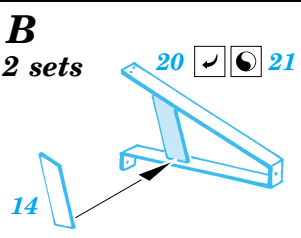

# Schürzen Pz.IV Ausf.J Zimmerit

1/48 scale detail set for Tamiya No.32518 • sada detailů pro model 1/48 Tamiya 32518

eduard

28 026

- APPLY EXPRESS MASK AND PAINT BEFORE GLUING  
POUŽIT EXPRESS MASK NABARVIT PŘED SLEPENÍM
- SYMMETRICAL ASSEMBLY  
SYMETRICKÁ MONTÁŽ
- REMOVE  
ODSTRANIT
- GRIND  
OBROUSIT
- DRILL HOLE  
VRTÁT OTVOR
- BEND  
OHNOUT
- OPTION  
VOLBA
- REPLACE  
NAHRADIT

ORIGINAL KIT PARTS  
PŮVODNÍ DÍLY STAVEBNICE

PHOTO-ETCHED PARTS  
LEPTANÉ DÍLY

PARTS TO BE REMOVED  
DÍLY K ODSTRANĚNÍ

FILL  
TMELIT

**REFERENCES:**  
-Achtung Panzer No.1 : Panzerkampfwagen IV  
-Motorbuch Verlag : Begleitwagen Panzerkampfwagen IV