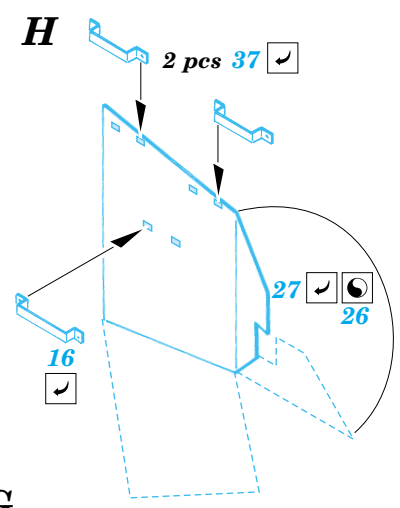

# Schürzen Pz.IV Ausf.J Zimmerit

1/48 scale detail set for Tamiya No.32518 • sada detailů pro model 1/48 Tamiya 32518

eduard

28 026

- APPLY EXPRESS MASK AND PAINT BEFORE GLUING  
POUŽIT EXPRESS MASK NABARVIT PŘED SLEPENÍM
- SYMMETRICAL ASSEMBLY  
SYMETRICKÁ MONTÁŽ
- REMOVE  
ODSTRANIT
- GRIND  
OBROUSIT
- DRILL HOLE  
VRTÁT OTVOR
- BEND  
OHNOUT
- OPTION  
VOLBA
- REPLACE  
NAHRADIT

ORIGINAL KIT PARTS  
PŮVODNÍ DÍLY STAVEBNICE

PHOTO-ETCHED PARTS  
LEPTANÉ DÍLY

PARTS TO BE REMOVED  
DÍLY K ODSTRANĚNÍ

FILL  
TMELIT

**REFERENCES:**  
-Achtung Panzer No.1 : Panzerkampfwagen IV  
-Motorbuch Verlag : Begleitwagen Panzerkampfwagen IV