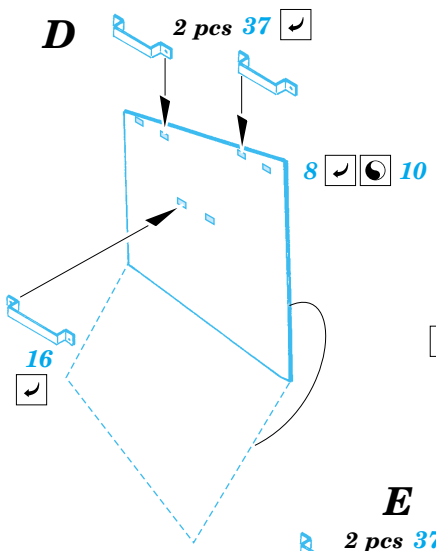

# Schürzen Pz.IV Ausf.J Zimmerit

1/48 scale detail set for Tamiya No.32518 • sada detailů pro model 1/48 Tamiya 32518

eduard

28 026

- APPLY EXPRESS MASK AND PAINT BEFORE GLUING  
POUŽIT EXPRESS MASK NABARVIT PŘED SLEPENÍM
- SYMMETRICAL ASSEMBLY  
SYMETRICKÁ MONTÁŽ
- REMOVE  
ODSTRANIT
- GRIND  
OBROUSIT
- DRILL HOLE  
VRTÁT OTVOR
- BEND  
OHNOUT
- OPTION  
VOLBA
- REPLACE  
NAHRADIT

ORIGINAL KIT PARTS  
PŮVODNÍ DÍLY STAVEBNICE

PHOTO-ETCHED PARTS  
LEPTANÉ DÍLY

PARTS TO BE REMOVED  
DÍLY K ODSTRANĚNÍ

FILL  
TMELIT

**REFERENCES:**  
-Achtung Panzer No.1 : Panzerkampfwagen IV  
-Motorbuch Verlag : Begleitwagen Panzerkampfwagen IV