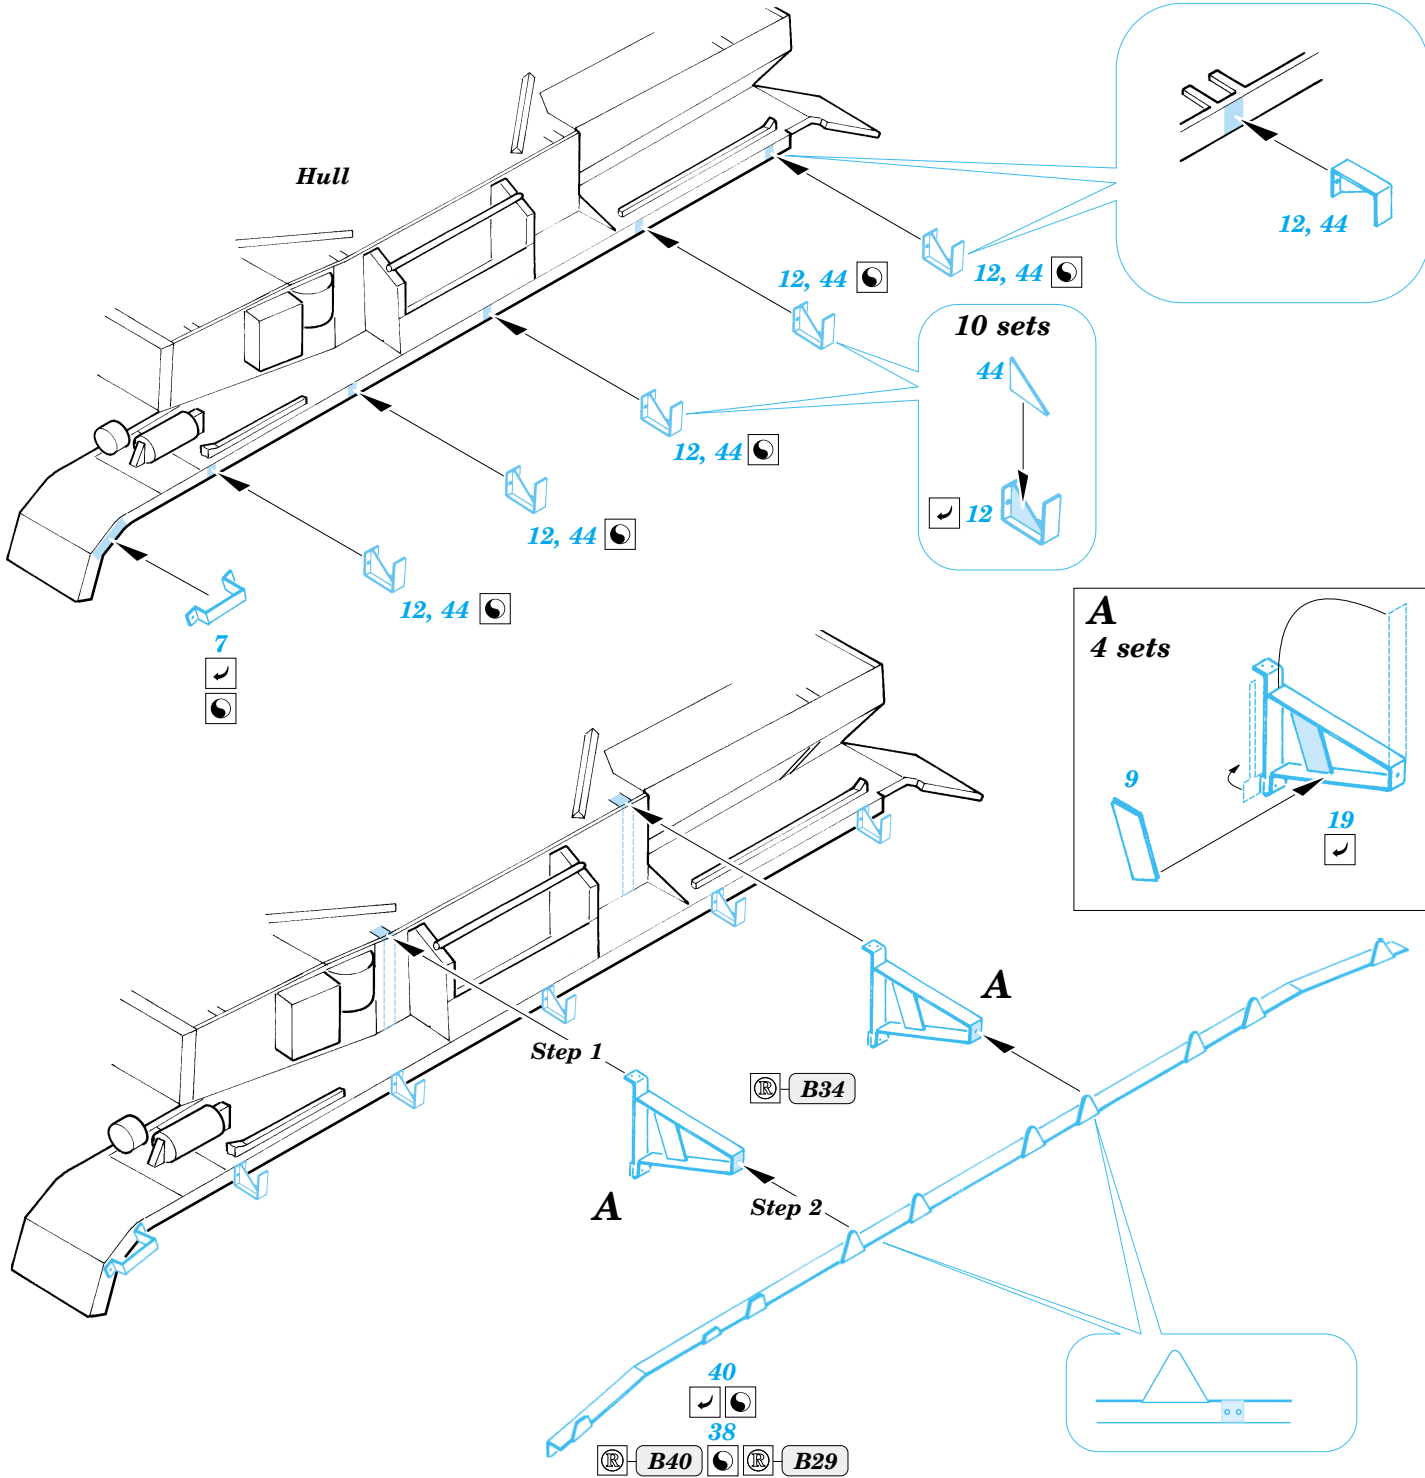

# Schürzen Pz.IV Ausf.J Zimmerit

1/48 scale detail set for Tamiya No.32518 • sada detailů pro model 1/48 Tamiya 32518

eduard

28 026

- APPLY EXPRESS MASK AND PAINT BEFORE GLUING  
POUŽIT EXPRESS MASK NABARVIT PŘED SLEPENÍM
- SYMMETRICAL ASSEMBLY  
SYMETRICKÁ MONTÁŽ
- REMOVE  
ODSTRANIT
- GRIND  
OBROUSIT
- DRILL HOLE  
VRTÁT OTVOR
- BEND  
OHNOUT
- OPTION  
VOLBA
- REPLACE  
NAHRADIT

ORIGINAL KIT PARTS  
PŮVODNÍ DÍLY STAVEBNICE

PHOTO-ETCHED PARTS  
LEPTANÉ DÍLY

PARTS TO BE REMOVED  
DÍLY K ODSTRANĚNÍ

FILL  
TMELIT

**REFERENCES:**  
-Achtung Panzer No.1 : Panzerkampfwagen IV  
-Motorbuch Verlag : Begleitwagen Panzerkampfwagen IV