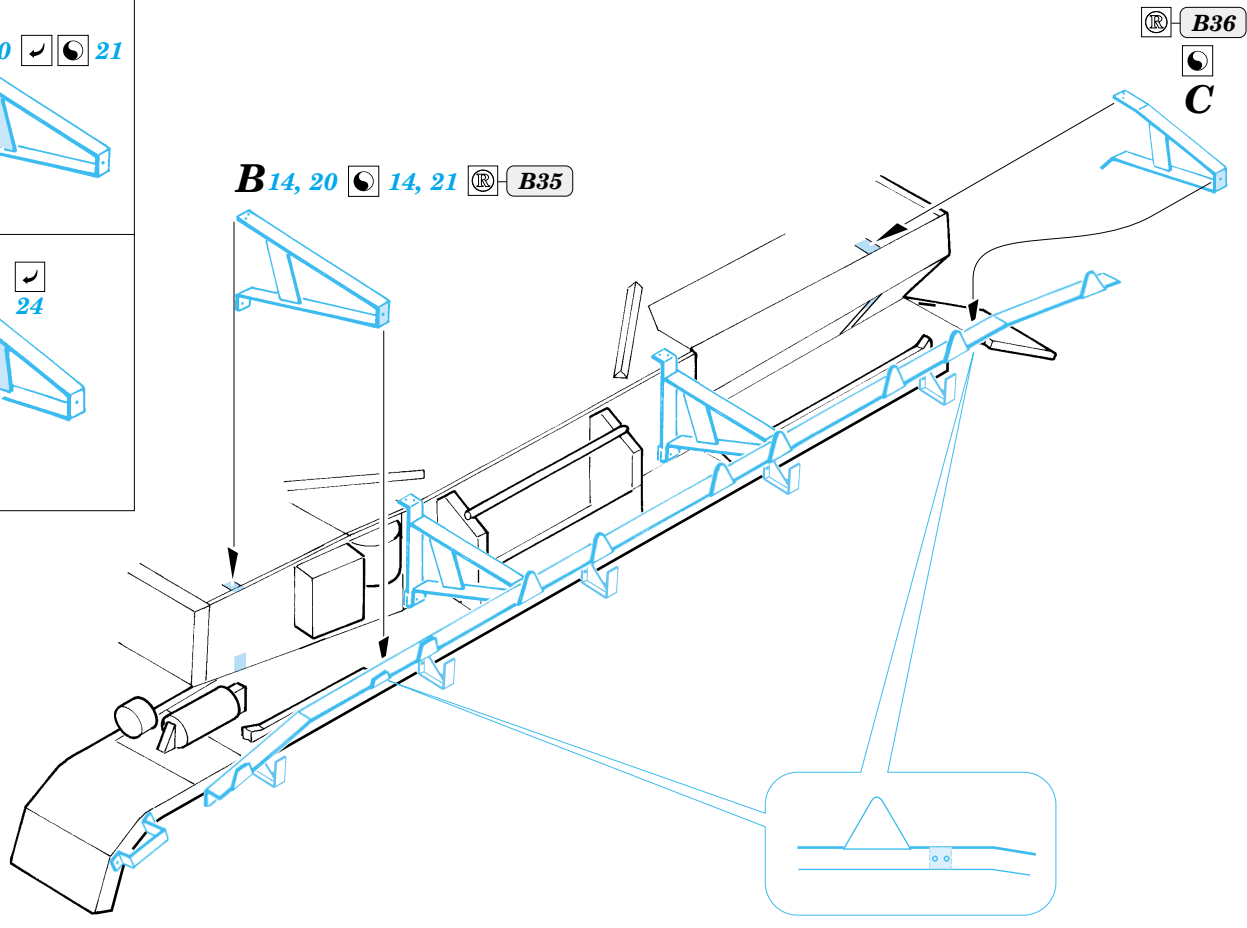

# Schürzen Pz.IV Ausf.J Zimmerit

1/48 scale detail set for Tamiya No.32518 • sada detailů pro model 1/48 Tamiya 32518

eduard

28 026

- APPLY EXPRESS MASK AND PAINT BEFORE GLUING  
POUŽIT EXPRESS MASK NABARVIT PŘED SLEPENÍM
- SYMMETRICAL ASSEMBLY  
SYMETRICKÁ MONTÁŽ
- REMOVE  
ODSTRANIT
- GRIND  
OBROUSIT
- DRILL HOLE  
VRTÁT OTVOR
- BEND  
OHNOUT
- OPTION  
VOLBA
- REPLACE  
NAHRADIT

ORIGINAL KIT PARTS  
PŮVODNÍ DÍLY STAVEBNICE

PHOTO-ETCHED PARTS  
LEPTANÉ DÍLY

PARTS TO BE REMOVED  
DÍLY K ODSTRANĚNÍ

FILL  
TMELIT

**REFERENCES:**  
-Achtung Panzer No.1 : Panzerkampfwagen IV  
-Motorbuch Verlag : Begleitwagen Panzerkampfwagen IV