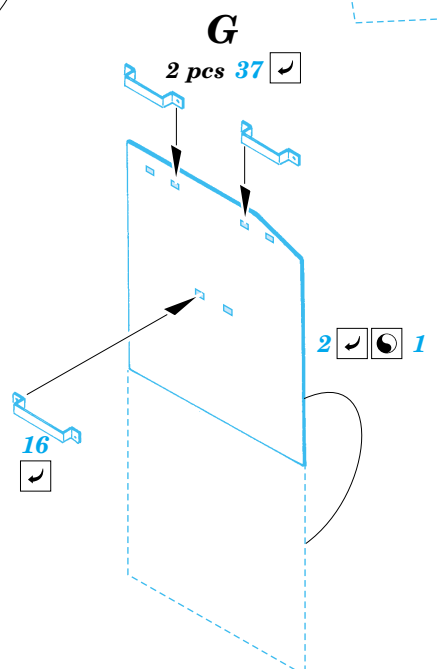

# Schürzen Pz.IV Ausf.J Zimmerit

1/48 scale detail set for Tamiya No.32518 • sada detailů pro model 1/48 Tamiya 32518

eduard

28 026

- APPLY EXPRESS MASK AND PAINT BEFORE GLUING  
POUŽIT EXPRESS MASK NABARVIT PŘED SLEPENÍM
- SYMMETRICAL ASSEMBLY  
SYMETRICKÁ MONTÁŽ
- REMOVE  
ODSTRANIT
- GRIND  
OBROUSIT
- DRILL HOLE  
VRTÁT OTVOR
- BEND  
OHNOUT
- OPTION  
VOLBA
- REPLACE  
NAHRADIT

ORIGINAL KIT PARTS  
PŮVODNÍ DÍLY STAVEBNICE

PHOTO-ETCHED PARTS  
LEPTANÉ DÍLY

PARTS TO BE REMOVED  
DÍLY K ODSTRANĚNÍ

FILL  
TMELIT

**REFERENCES:**  
-Achtung Panzer No.1 : Panzerkampfwagen IV  
-Motorbuch Verlag : Begleitwagen Panzerkampfwagen IV