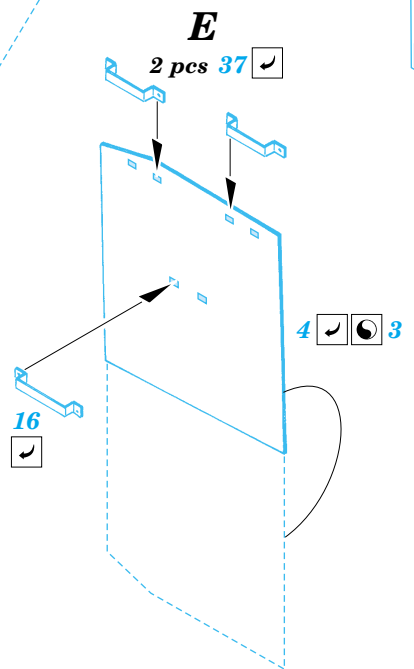

# Schürzen Pz.IV Ausf.J Zimmerit

1/48 scale detail set for Tamiya No.32518 • sada detailů pro model 1/48 Tamiya 32518

eduard

28 026

- APPLY EXPRESS MASK AND PAINT BEFORE GLUING  
POUŽIT EXPRESS MASK NABARVIT PŘED SLEPENÍM
- SYMMETRICAL ASSEMBLY  
SYMETRICKÁ MONTÁŽ
- REMOVE  
ODSTRANIT
- GRIND  
OBROUSIT
- DRILL HOLE  
VRTÁT OTVOR
- BEND  
OHNOUT
- OPTION  
VOLBA
- REPLACE  
NAHRADIT

ORIGINAL KIT PARTS  
PŮVODNÍ DÍLY STAVEBNICE

PHOTO-ETCHED PARTS  
LEPTANÉ DÍLY

PARTS TO BE REMOVED  
DÍLY K ODSTRANĚNÍ

FILL  
TMELIT

**REFERENCES:**  
-Achtung Panzer No.1 : Panzerkampfwagen IV  
-Motorbuch Verlag : Begleitwagen Panzerkampfwagen IV