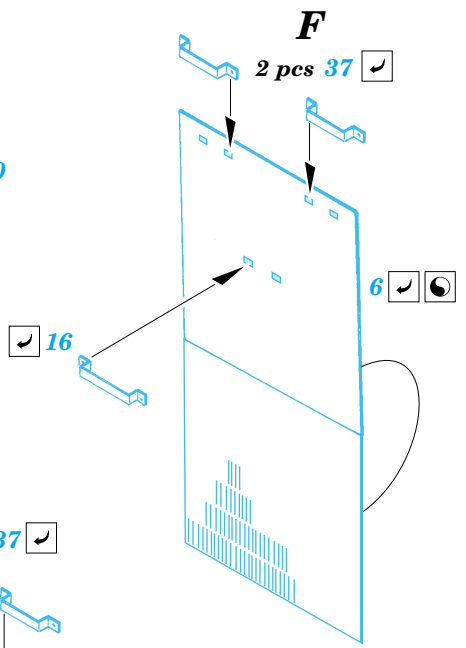

# Schürzen Pz.IV Ausf.J Zimmerit

1/48 scale detail set for Tamiya No.32518 • sada detailů pro model 1/48 Tamiya 32518

eduard

28 026

- APPLY EXPRESS MASK AND PAINT BEFORE GLUING  
POUŽIT EXPRESS MASK NABARVIT PŘED SLEPENÍM
- SYMMETRICAL ASSEMBLY  
SYMETRICKÁ MONTÁŽ
- REMOVE  
ODSTRANIT
- GRIND  
OBROUSIT
- DRILL HOLE  
VRTÁT OTVOR
- BEND  
OHNOUT
- OPTION  
VOLBA
- REPLACE  
NAHRADIT

ORIGINAL KIT PARTS  
PŮVODNÍ DÍLY STAVEBNICE

PHOTO-ETCHED PARTS  
LEPTANÉ DÍLY

PARTS TO BE REMOVED  
DÍLY K ODSTRANĚNÍ

FILL  
TMELIT

**REFERENCES:**  
-Achtung Panzer No.1 : Panzerkampfwagen IV  
-Motorbuch Verlag : Begleitwagen Panzerkampfwagen IV