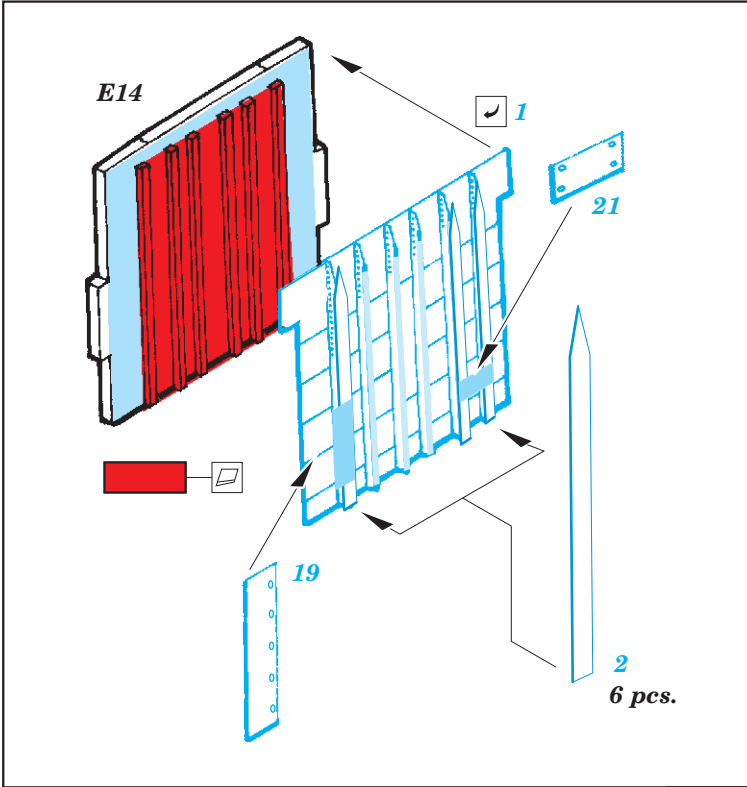

Su-34 exterior

eduard

detail set for 1/48 Hobby Boss No. 81756 kit • sada detailů pro stavebnici 1/48 Hobby Boss No. 81756

48 921

- APPLY EXPRESS MASK AND PAINT BEFORE GLUING
POUŽIT EXPRESS MASK NABARVIT PŘED SLEPENÍM
- SYMMETRICAL ASSEMBLY
SYMETRICKÁ MONTÁŽ
- REMOVE
ODSTRANIT
- GRIND
OBROUSIT
- DRILL HOLE
VRTÁT OTVOR
- COLORED ETCHED PARTS
LEPTANÉ BAREVNÉ DÍLY
- ETCHED PARTS
LEPTANÉ NEBAREVNÉ DÍLY
- ORIGINAL KIT PARTS
PŮVODNÍ DÍLY STAVEBNICE
- BEND
OHNOUT
- OPTION
VOLBA
- REPLACE
NAHRADIT

ORIGINAL KIT PARTS
PŮVODNÍ DÍLY STAVEBNICE

PHOTO-ETCHED PARTS
LEPTANÉ DÍLY

PARTS TO BE REMOVED
DÍLY K ODSTRANĚNÍ

FILL
TMELIT

1.) *push and turn*

2.) *pull and turn*

3.)

8, 9, 10, 11
4 pcs.

Left and right air intake

Left and right main wheel wells

Related products

49 824 Su-34 interior

FE 824 + 49 824 Su-34

49 825 Su-34 seatbelts