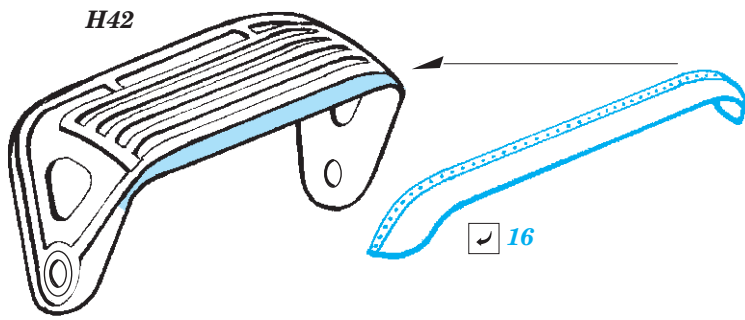

ORIGINAL KIT PARTS
PŮVODNÍ DÍLY STAVEBNICE

PHOTO-ETCHED PARTS
LEPTANÉ DÍLY

PARTS TO BE REMOVED
DÍLY K ODSTRANĚNÍ

FILL
TMELIT

1.) *push and turn*

2.) *pull and turn*

3.)

8, 9, 10, 11
4 pcs.

Left and right air intake

Left and right main wheel wells

Related products

49 824 Su-34 interior

FE 824 + 49 824 Su-34

49 825 Su-34 seatbelts