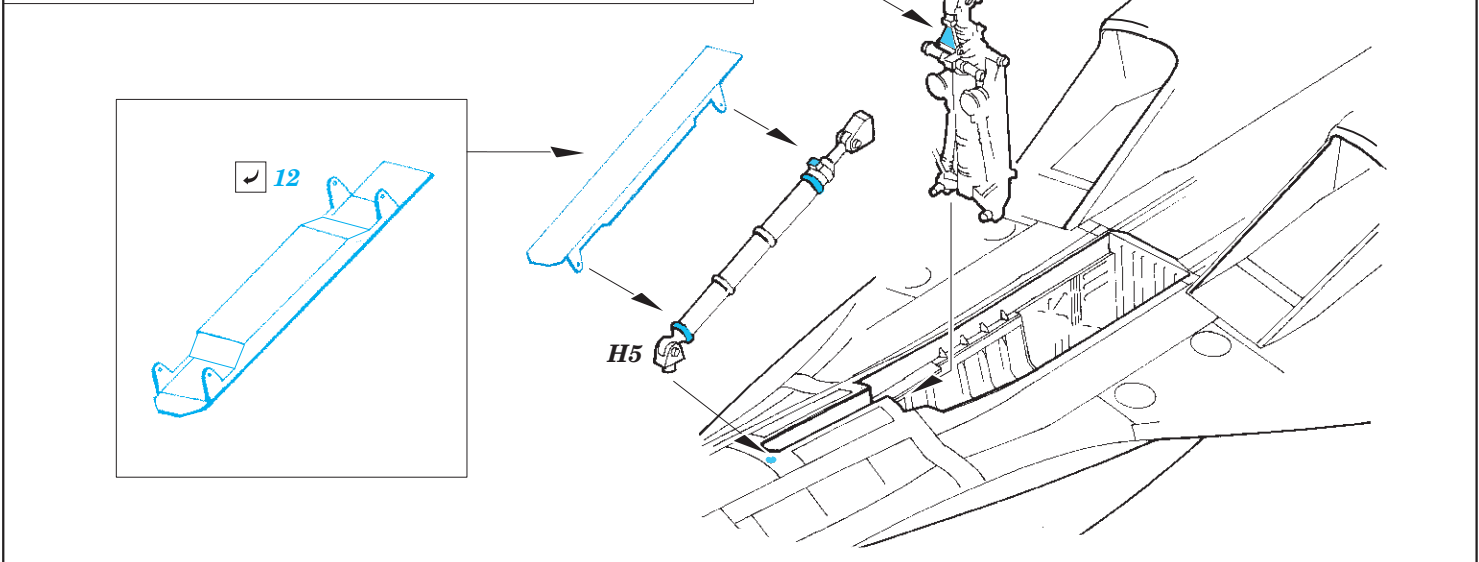

Su-34 exterior

eduard

detail set for 1/48 Hobby Boss No. 81756 kit • sada detailů pro stavebnici 1/48 Hobby Boss No. 81756

48 921

- APPLY EXPRESS MASK AND PAINT BEFORE GLUING
POUŽIT EXPRESS MASK NABARVIT PŘED SLEPENÍM
- SYMMETRICAL ASSEMBLY
SYMETRICKÁ MONTÁŽ
- REMOVE
ODSTRANIT
- GRIND
OBROUSIT
- DRILL HOLE
VRTÁT OTVOR
- COLORED ETCHED PARTS
LEPTANÉ BAREVNÉ DÍLY
- ETCHED PARTS
LEPTANÉ NEBAREVNÉ DÍLY
- ORIGINAL KIT PARTS
PŮVODNÍ DÍLY STAVEBNICE
- BEND
OHNOUT
- OPTION
VOLBA
- REPLACE
NAHRADIT

ORIGINAL KIT PARTS
PŮVODNÍ DÍLY STAVEBNICE

PHOTO-ETCHED PARTS
LEPTANÉ DÍLY

PARTS TO BE REMOVED
DÍLY K ODSTRANĚNÍ

FILL
TMELIT

1.) *push and turn*

2.) *pull and turn*

3.)

8, 9, 10, 11
4 pcs.