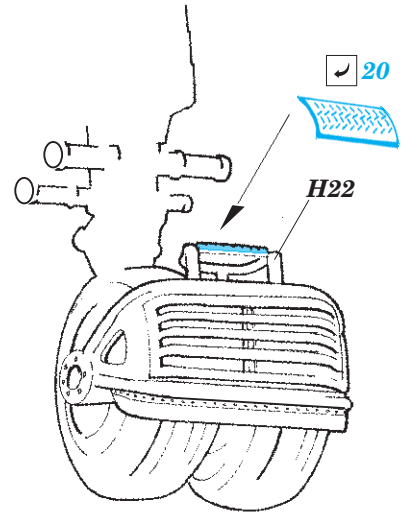

Su-34 exterior

eduard

detail set for 1/48 Hobby Boss No. 81756 kit • sada detailů pro stavebnici 1/48 Hobby Boss No. 81756

48 921

- APPLY EXPRESS MASK AND PAINT BEFORE GLUING
POUŽIT EXPRESS MASK NABARVIT PŘED SLEPENÍM
- SYMMETRICAL ASSEMBLY
SYMETRICKÁ MONTÁŽ
- REMOVE
ODSTRANIT
- GRIND
OBROUSIT
- DRILL HOLE
VRTÁT OTVOR
- COLORED ETCHED PARTS
LEPTANÉ BAREVNÉ DÍLY
- ETCHED PARTS
LEPTANÉ NEBAREVNÉ DÍLY
- ORIGINAL KIT PARTS
PŮVODNÍ DÍLY STAVEBNICE
- BEND
OHNOUT
- OPTION
VOLBA
- REPLACE
NAHRADIT

ORIGINAL KIT PARTS
PŮVODNÍ DÍLY STAVEBNICE

PHOTO-ETCHED PARTS
LEPTANÉ DÍLY

PARTS TO BE REMOVED
DÍLY K ODSTRANĚNÍ

FILL
TMELIT

1.) *push and turn*

2.) *pull and turn*

3.)

8, 9, 10, 11
4 pcs.