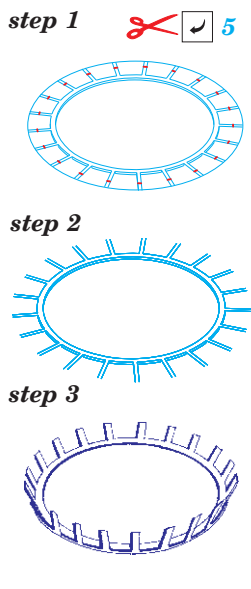

Su-34 exterior

eduard

detail set for 1/48 Hobby Boss No. 81756 kit • sada detailů pro stavebnici 1/48 Hobby Boss No. 81756

48 921

- APPLY EXPRESS MASK AND PAINT BEFORE GLUING
POUŽIT EXPRESS MASK NABARVIT PŘED SLEPENÍM
- SYMMETRICAL ASSEMBLY
SYMETRICKÁ MONTÁŽ
- REMOVE
ODSTRANIT
- GRIND
OBROUSIT
- DRILL HOLE
VRTÁT OTVOR
- COLORED ETCHED PARTS
LEPTANÉ BAREVNÉ DÍLY
- ETCHED PARTS
LEPTANÉ NEBAREVNÉ DÍLY
- ORIGINAL KIT PARTS
PŮVODNÍ DÍLY STAVEBNICE
- BEND
OHNOUT
- OPTION
VOLBA
- REPLACE
NAHRADIT

ORIGINAL KIT PARTS
PŮVODNÍ DÍLY STAVEBNICE

PHOTO-ETCHED PARTS
LEPTANÉ DÍLY

PARTS TO BE REMOVED
DÍLY K ODSTRANĚNÍ

FILL
TMELIT

1.) *push and turn*

2.) *pull and turn*

3.)

8, 9, 10, 11
4 pcs.

Left and right air intake

Left and right main wheel wells

Related products

49 824 Su-34 interior

FE 824 + 49 824 Su-34

49 825 Su-34 seatbelts