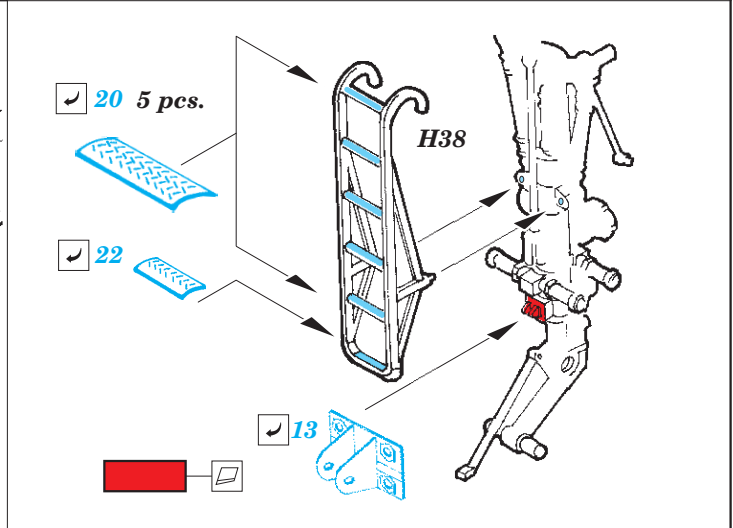

ORIGINAL KIT PARTS
PŮVODNÍ DÍLY STAVEBNICE

PHOTO-ETCHED PARTS
LEPTANÉ DÍLY

PARTS TO BE REMOVED
DÍLY K ODSTRANĚNÍ

FILL
TMELIT

1.) *push and turn*

2.) *pull and turn*

3.)

8, 9, 10, 11
4 pcs.

Left and right air intake

Left and right main wheel wells

Related products

49 824 Su-34 interior

FE 824 + 49 824 Su-34

49 825 Su-34 seatbelts