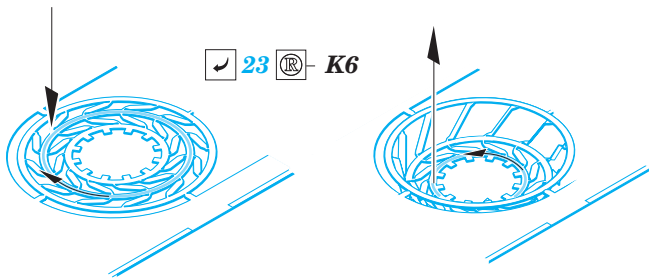

Su-34 exterior

eduard

detail set for 1/48 Hobby Boss No. 81756 kit • sada detailů pro stavebnici 1/48 Hobby Boss No. 81756

48 921

- APPLY EXPRESS MASK AND PAINT BEFORE GLUING
POUŽIT EXPRESS MASK NABARVIT PŘED SLEPENÍM
- SYMMETRICAL ASSEMBLY
SYMETRICKÁ MONTÁŽ
- REMOVE
ODSTRANIT
- GRIND
OBROUSIT
- DRILL HOLE
VRTÁT OTVOR
- COLORED ETCHED PARTS
LEPTANÉ BAREVNÉ DÍLY
- ETCHED PARTS
LEPTANÉ NEBAREVNÉ DÍLY
- ORIGINAL KIT PARTS
PŮVODNÍ DÍLY STAVEBNICE
- BEND
OHNOUT
- OPTION
VOLBA
- REPLACE
NAHRADIT

ORIGINAL KIT PARTS
PŮVODNÍ DÍLY STAVEBNICE

PHOTO-ETCHED PARTS
LEPTANÉ DÍLY

PARTS TO BE REMOVED
DÍLY K ODSTRANĚNÍ

FILL
TMELIT

1.) *push and turn*

2.) *pull and turn*

3.)

8, 9, 10, 11
4 pcs.

Left and right air intake

Left and right main wheel wells

Related products

49 824 Su-34 interior

FE 824 + 49 824 Su-34

49 825 Su-34 seatbelts