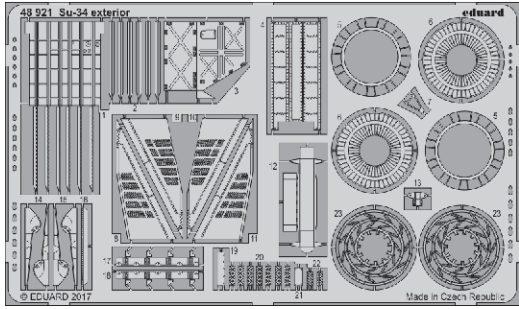

Su-34 exterior

eduard

detail set for 1/48 Hobby Boss No. 81756 kit • sada detailů pro stavebnici 1/48 Hobby Boss No. 81756

48 921

- APPLY EXPRESS MASK AND PAINT BEFORE GLUING
POUŽIT EXPRESS MASK NABARVIT PŘED SLEPENÍM
- SYMMETRICAL ASSEMBLY
SYMETRICKÁ MONTÁŽ
- REMOVE
ODSTRANIT
- GRIND
OBROUSIT
- DRILL HOLE
VRTÁT OTVOR
- COLORED ETCHED PARTS
LEPTANÉ BAREVNÉ DÍLY
- ETCHED PARTS
LEPTANÉ NEBAREVNÉ DÍLY
- ORIGINAL KIT PARTS
PŮVODNÍ DÍLY STAVEBNICE
- BEND
OHNOUT
- OPTION
VOLBA
- REPLACE
NAHRADIT

ORIGINAL KIT PARTS
PŮVODNÍ DÍLY STAVEBNICE

PHOTO-ETCHED PARTS
LEPTANÉ DÍLY

PARTS TO BE REMOVED
DÍLY K ODSTRANĚNÍ

FILL
TMELIT

1.) *push and turn*

2.) *pull and turn*

3.)

8, 9, 10, 11
4 pcs.

Left and right air intake

Left and right main wheel wells

Related products

49 824 Su-34 interior

FE 824 + 49 824 Su-34

49 825 Su-34 seatbelts