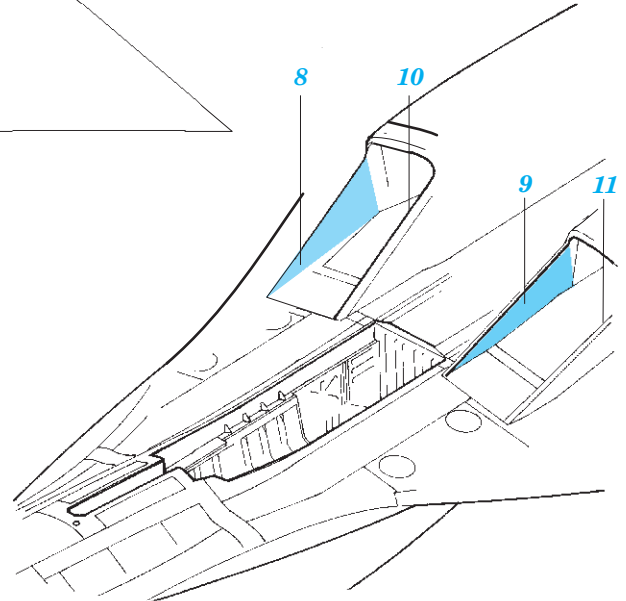

Su-34 exterior

eduard

detail set for 1/48 Hobby Boss No. 81756 kit • sada detailů pro stavebnici 1/48 Hobby Boss No. 81756

48 921

- APPLY EXPRESS MASK AND PAINT BEFORE GLUING
POUŽIT EXPRESS MASK NABARVIT PŘED SLEPENÍM
- SYMMETRICAL ASSEMBLY
SYMETRICKÁ MONTÁŽ
- REMOVE
ODSTRANIT
- GRIND
OBROUSIT
- DRILL HOLE
VRTÁT OTVOR
- COLORED ETCHED PARTS
LEPTANÉ BAREVNÉ DÍLY
- ETCHED PARTS
LEPTANÉ NEBAREVNÉ DÍLY
- ORIGINAL KIT PARTS
PŮVODNÍ DÍLY STAVEBNICE
- BEND
OHNOUT
- OPTION
VOLBA
- REPLACE
NAHRADIT

ORIGINAL KIT PARTS
PŮVODNÍ DÍLY STAVEBNICE

PHOTO-ETCHED PARTS
LEPTANÉ DÍLY

PARTS TO BE REMOVED
DÍLY K ODSTRANĚNÍ

FILL
TMELIT

1.) *push and turn*

2.) *pull and turn*

3.)

8, 9, 10, 11
4 pcs.

Left and right air intake

Left and right main wheel wells

Related products

49 824 Su-34 interior

FE 824 + 49 824 Su-34

49 825 Su-34 seatbelts