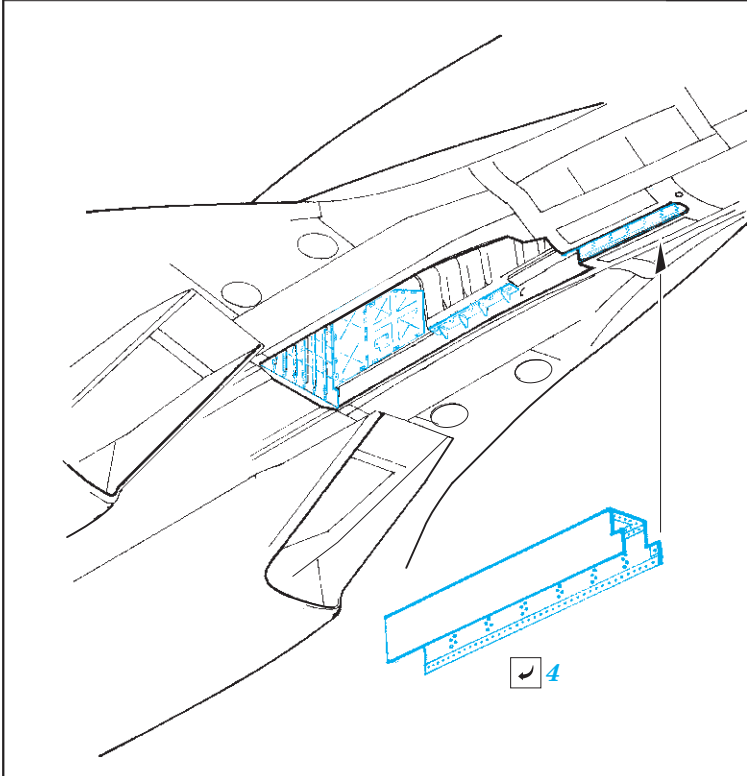

Su-34 exterior

eduard

detail set for 1/48 Hobby Boss No. 81756 kit • sada detailů pro stavebnici 1/48 Hobby Boss No. 81756

48 921

- APPLY EXPRESS MASK AND PAINT BEFORE GLUING
POUŽIT EXPRESS MASK NABARVIT PŘED SLEPENÍM
- SYMMETRICAL ASSEMBLY
SYMETRICKÁ MONTÁŽ
- REMOVE
ODSTRANIT
- GRIND
OBROUSIT
- DRILL HOLE
VRTÁT OTVOR
- COLORED ETCHED PARTS
LEPTANÉ BAREVNÉ DÍLY
- ETCHED PARTS
LEPTANÉ NEBAREVNÉ DÍLY
- ORIGINAL KIT PARTS
PŮVODNÍ DÍLY STAVEBNICE
- BEND
OHNOUT
- OPTION
VOLBA
- REPLACE
NAHRADIT

ORIGINAL KIT PARTS
PŮVODNÍ DÍLY STAVEBNICE

PHOTO-ETCHED PARTS
LEPTANÉ DÍLY

PARTS TO BE REMOVED
DÍLY K ODSTRANĚNÍ

FILL
TMELIT

1.) *push and turn*

2.) *pull and turn*

3.)

8, 9, 10, 11
4 pcs.

Left and right air intake

Left and right main wheel wells

Related products

49 824 Su-34 interior

FE 824 + 49 824 Su-34

49 825 Su-34 seatbelts