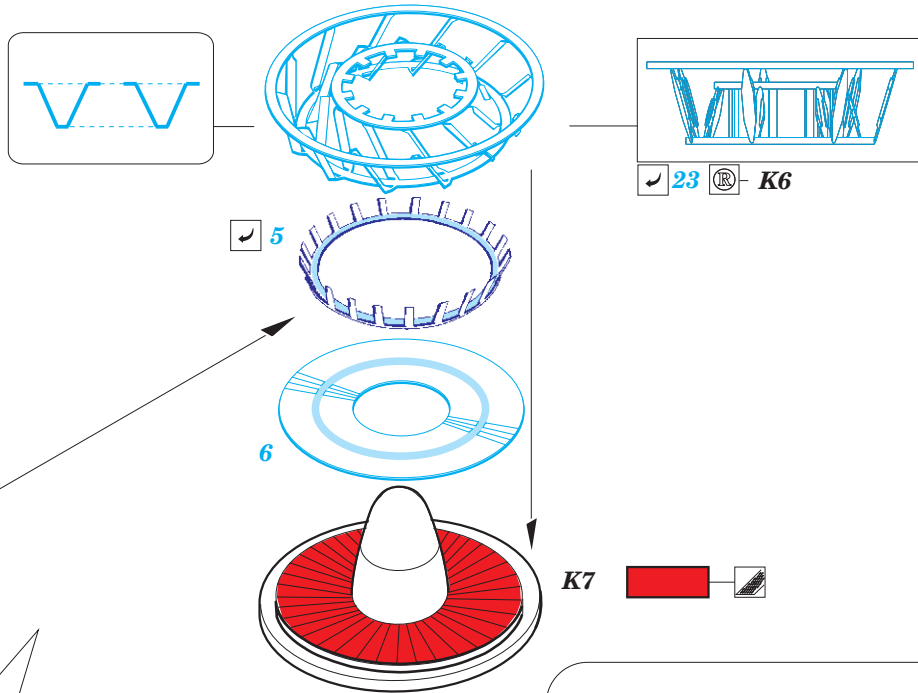

Su-34 exterior

eduard

detail set for 1/48 Hobby Boss No. 81756 kit • sada detailů pro stavebnici 1/48 Hobby Boss No. 81756

48 921

- APPLY EXPRESS MASK AND PAINT BEFORE GLUING
POUŽIT EXPRESS MASK NABARVIT PŘED SLEPENÍM
- SYMMETRICAL ASSEMBLY
SYMETRICKÁ MONTÁŽ
- REMOVE
ODSTRANIT
- GRIND
OBROUSIT
- DRILL HOLE
VRTÁT OTVOR
- COLORED ETCHED PARTS
LEPTANÉ BAREVNÉ DÍLY
- ETCHED PARTS
LEPTANÉ NEBAREVNÉ DÍLY
- ORIGINAL KIT PARTS
PŮVODNÍ DÍLY STAVEBNICE
- BEND
OHNOUT
- OPTION
VOLBA
- REPLACE
NAHRADIT

ORIGINAL KIT PARTS
PŮVODNÍ DÍLY STAVEBNICE

PHOTO-ETCHED PARTS
LEPTANÉ DÍLY

PARTS TO BE REMOVED
DÍLY K ODSTRANĚNÍ

FILL
TMELIT

1.) *push and turn*

2.) *pull and turn*

3.)

8, 9, 10, 11
4 pcs.

Left and right air intake

Left and right main wheel wells

Related products

49 824 Su-34 interior

FE 824 + 49 824 Su-34

49 825 Su-34 seatbelts