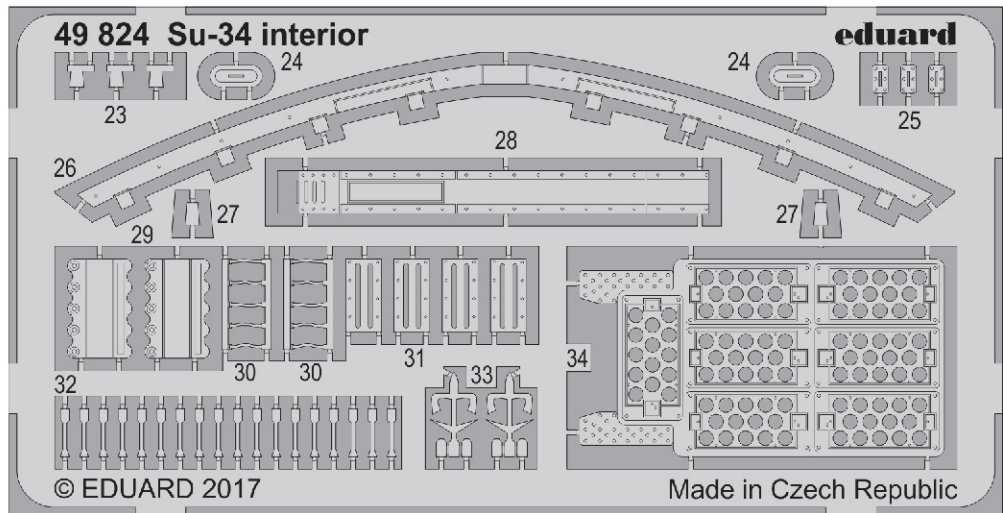

ORIGINAL KIT PARTS
PŮVODNÍ DÍLY STAVEBNICE

PHOTO-ETCHED PARTS
LEPTANÉ DÍLY

PARTS TO BE REMOVED
DÍLY K ODSTRANĚNÍ

FILL
TMELIT

1.) *push and turn*

2.) *pull and turn*

3.)

8, 9, 10, 11
4 pcs.

Left and right air intake

Left and right main wheel wells

Related products

49 824 Su-34 interior

FE 824 + 49 824 Su-34

49 825 Su-34 seatbelts