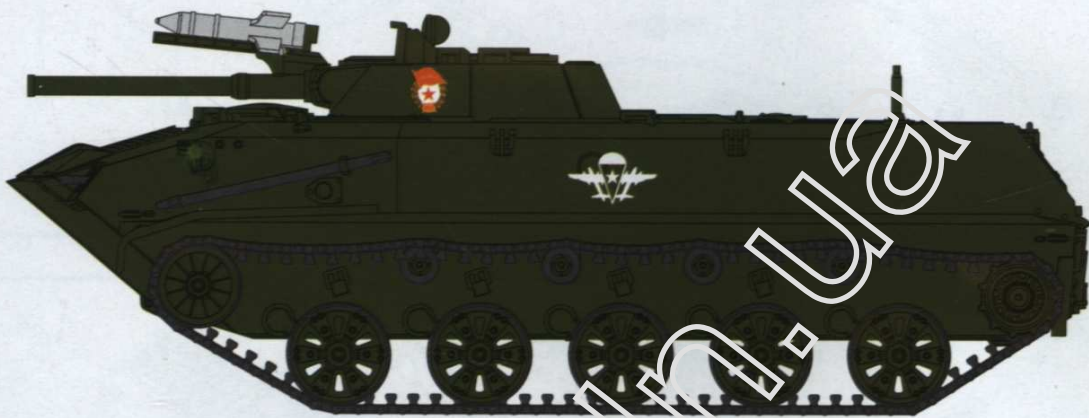

1/72 前苏联 BMD-1 伞兵战车

BMD-1 Airborne Infantry Fighting Vehicle

上色指示 Paints required 塗装指示

A	苏联绿	Russian green	ロシアングリーン
B	枪金属色	Gun metal	ガンメタル
C	金属灰色	Metallic grey	メタリックグレイ
D	哑光黑色	Flat black	フラットブラック
E	银色	Silver	シルバー
F	木棕色	Wood brown	ウッドブラウン