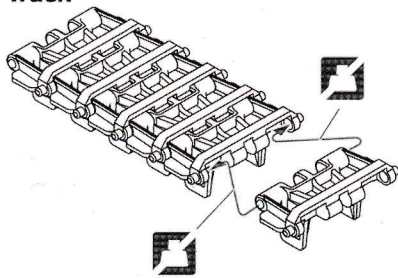

**Track**

**Front View**  
キャタピラの向き (前面図)

There Should be  
93 links per side  
片側93枚

	PZ 38(t) Ausf A-C early war period	PZ 38(t) Ausf A-C late war period	PZ 38(t) Ausf E-G & S	Flakpanzer 38(t)	Panzer Jäger 38(t) für 75mm Pak 40/3 Marder III ausf H	Panzer Jäger 38(t) für 75mm Pak 40/3 Marder III ausf M	Panzer Jäger 38(t) für 76.2mm Pak 36 Marder III	15cm sIG33/1(Sf) auf GW 38(t) Grille ausf H	15cm sIG33/2(Sf) auf GW 38(t) Grille ausf M	Aufklärung panzer 38(t) (2cm)
Suitable for	x	o	o	o	o	o	o	o	o	o