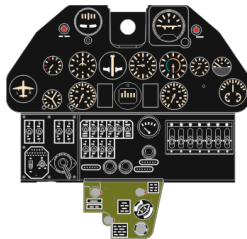

Loök

POZOR! OBSAHUJE DROBNÉ A OSTRÉ DÍLY
VÝROBEK NENÍ HRAČKOU
CONTAINS SMALL AND SHARP PARTS
COLLECTORS' ITEM · NOT A TOY

This product contains resin and metal detail parts for upgrading scale plastic models. When selecting this set make sure that it is for the kit mentioned on the label as these sets are made specifically for that kit. **WARNING!** This set contains small and sharp parts. Work carefully in a ventilated, well-lit room. Safety glasses are recommended. This product is not a toy.

Tento výrobek obsahuje resinové a leptané kovové díly pro úpravu a vylepšení plastického modelu. Při výběru sady kovových detailů zkontrolujte, zda je určena pro model, který chcete upravit. Model, pro který je sada určena, je uveden na titulním štítku.

POZOR! Sada obsahuje malé a ostré díly. Pracujte ve větrané a dobře osvětlené místnosti. Doporučujeme použití ochranných brýlí. Výrobek není hračkou.

R24