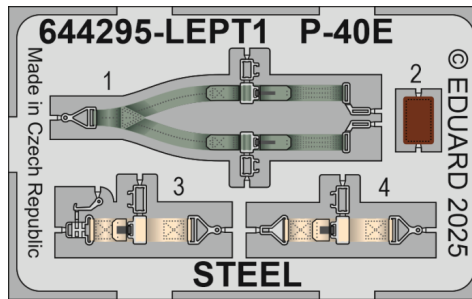

Tento výrobek obsahuje resinové a leptané kovové díly pro úpravu a vylepšení plastického modelu. Při výběru sady kovových detailů zkontrolujte, zda je určena pro model, který chcete upravit. Model, pro který je sada určena, je uveden na titulním štítku.

POZOR! Sada obsahuje malé a ostré díly. Pracujte ve větrané a dobře osvětlené místnosti. Doporučujeme použití ochranných brýlí. Výrobek není hračkou.

R24

R25

Item #

Scale
Recommended

644295

P-40E

1/48