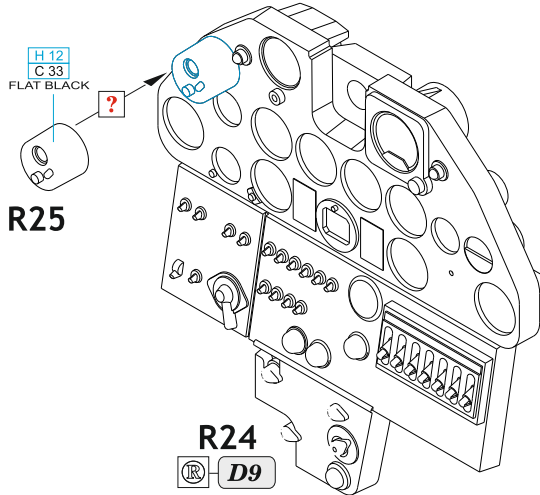

Tento výrobek obsahuje resinové a leptané kovové díly pro úpravu a vylepšení plastického modelu. Při výběru sady kovových detailů zkontrolujte, zda je určena pro model, který chcete upravit. Model, pro který je sada určena, je uveden na titulním štítku.

POZOR! Sada obsahuje malé a ostré díly. Pracujte ve větrané a dobře osvětlené místnosti. Doporučujeme použití ochranných brýlí. Výrobek není hračkou.

R24

R25

Item #

Scale
Recommended

644295

P-40E

1/48

Eduard

eduard

-
- BEND
OHNOUT
 - SYMMETRICAL ASSEMBLY
SYMETRICKÁ MONTÁŽ
 - GLUE
PRILEPIT
 - REVERSE SIDE
OTOČIT